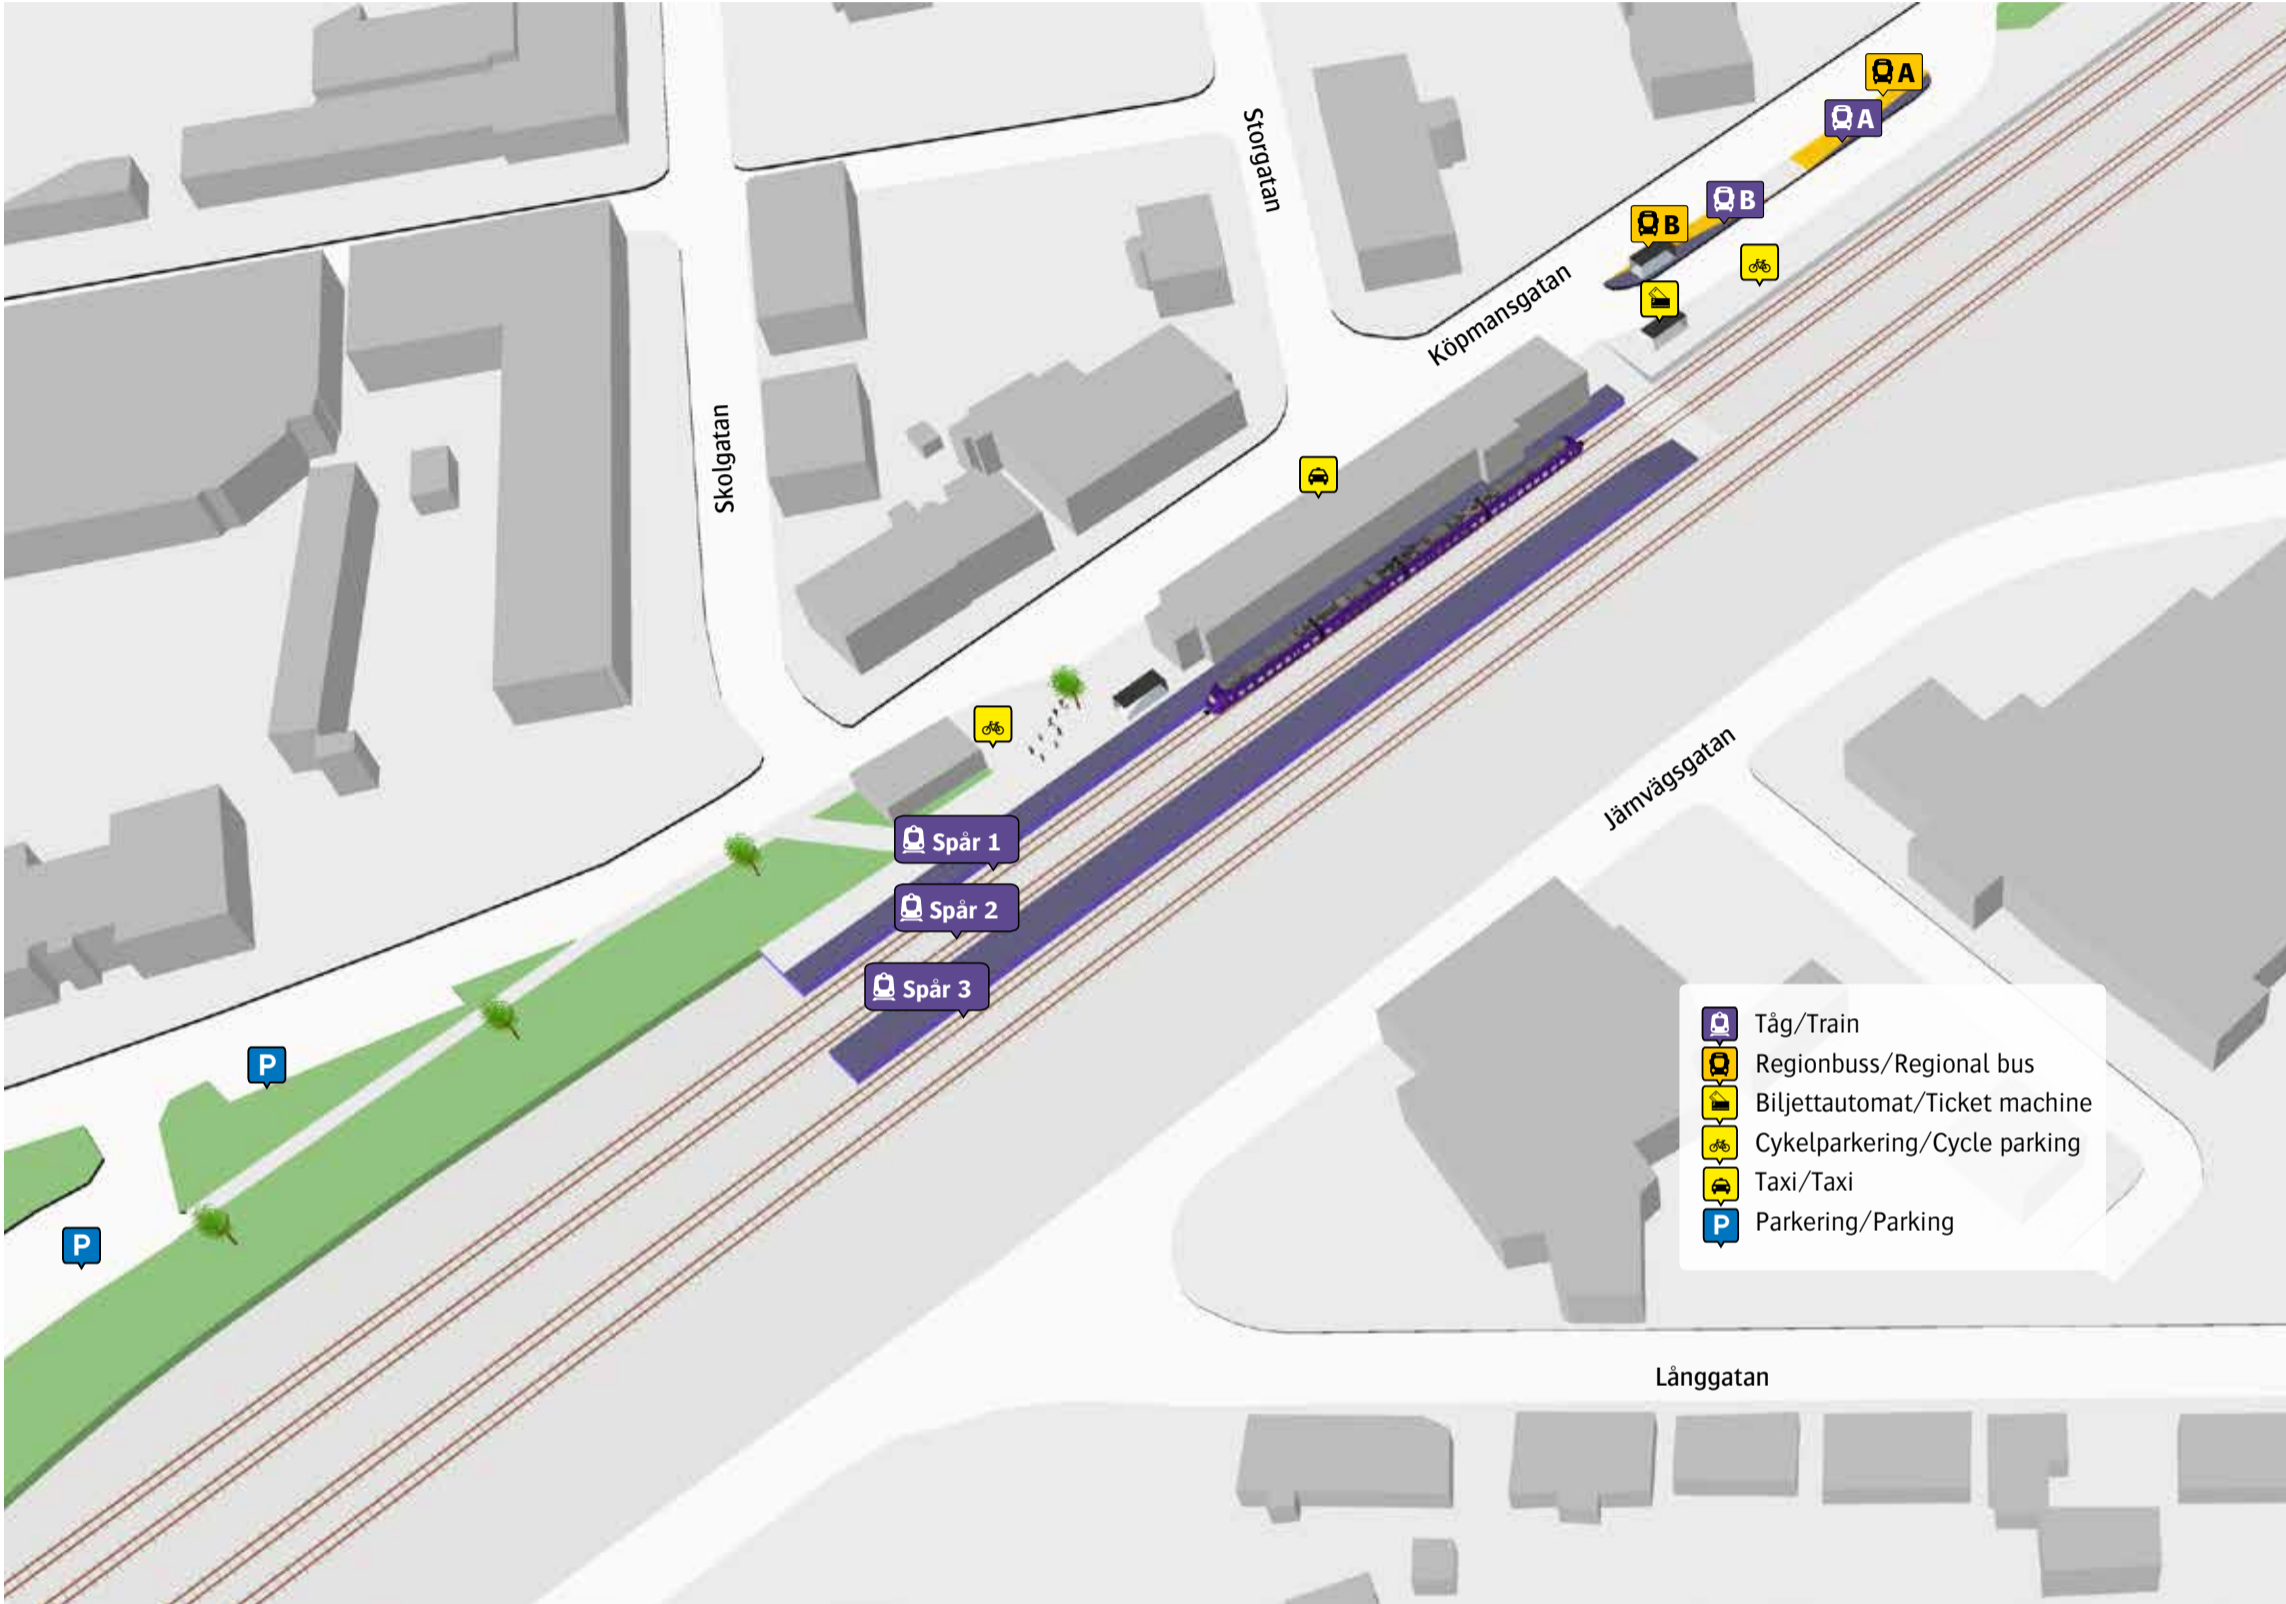

Åstorps station

Regionbuss

- 514 Ängelholm **A**
- 520 Helsingborg **B**
- 520 Klippan **A**

Ersättningstrafik

- Hässleholm **A**
- Helsingborg **B**

När tåget ersätts med buss avgår den från markerad hållplats.

When there is a rail replacement bus service, it departs from the indicated stop.