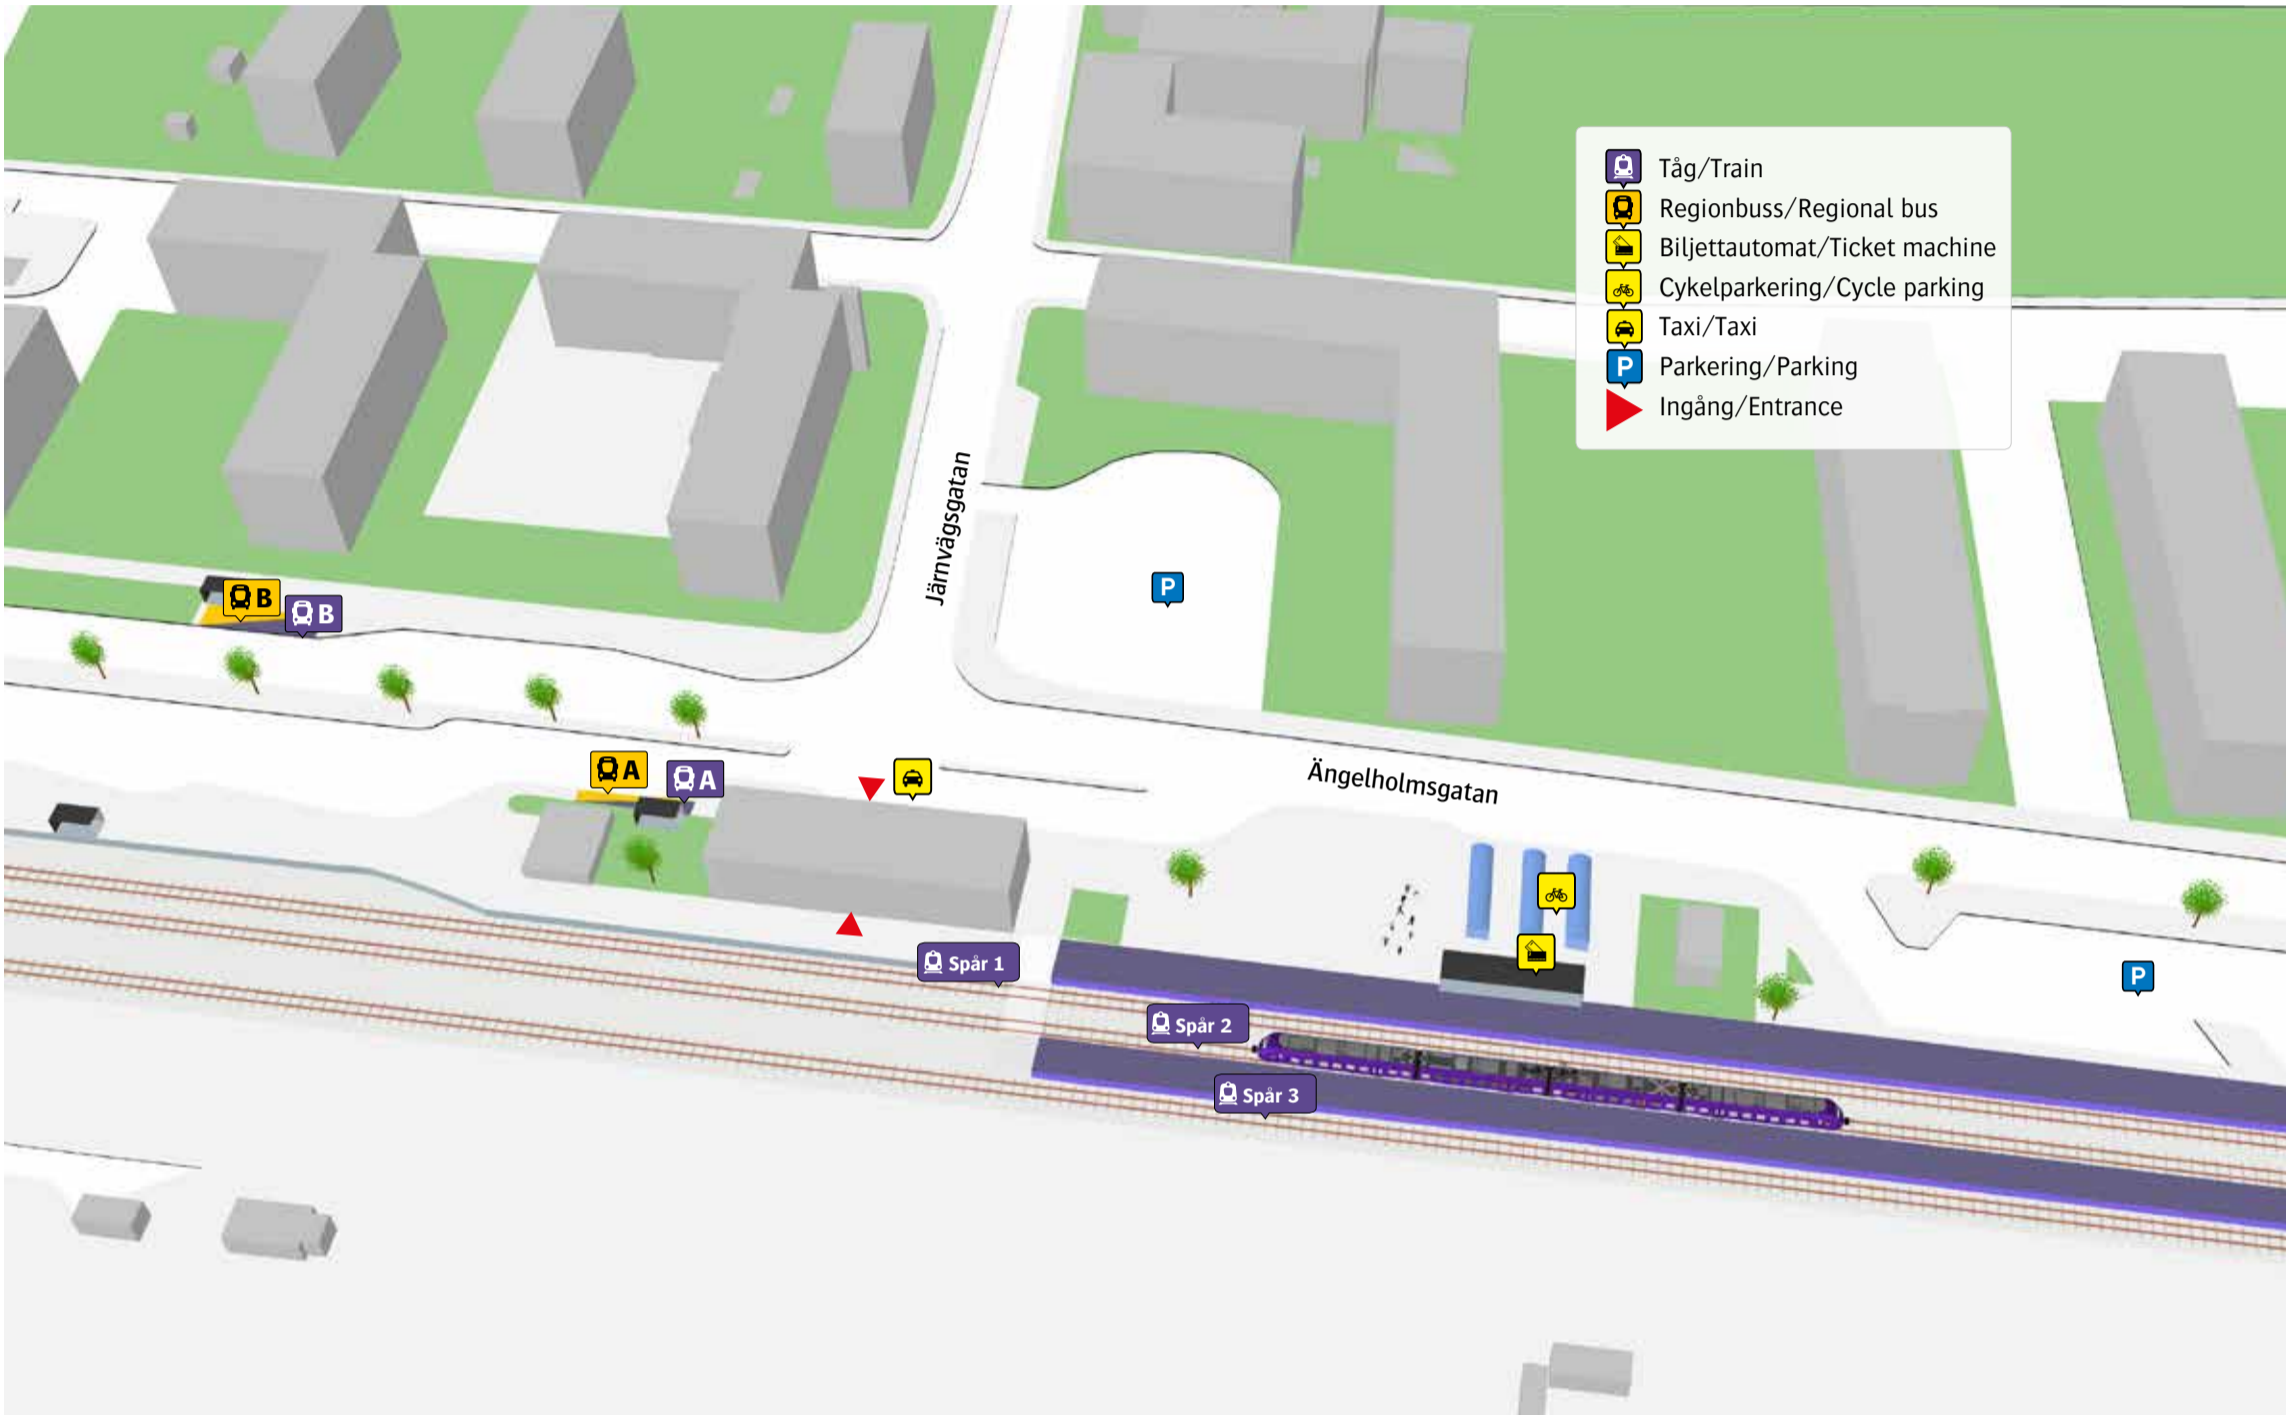

Klippans station

- Tåg/Train
- Regionbuss/Regional bus
- Biljettautomat/Ticket machine
- Cykelparkering/Cycle parking
- Taxi/Taxi
- Parkering/Parking
- Ingång/Entrance

Regionbuss		
510	Ängelholm	A
518	Stehag	A
520	Helsingborg	A
528	Perstorp	A

Ersättningstrafik	
Hässleholm	A
Helsingborg	B

När tåget ersätts med buss avgår den från markerad hållplats.

When there is a rail replacement bus service, it departs from the indicated stop.