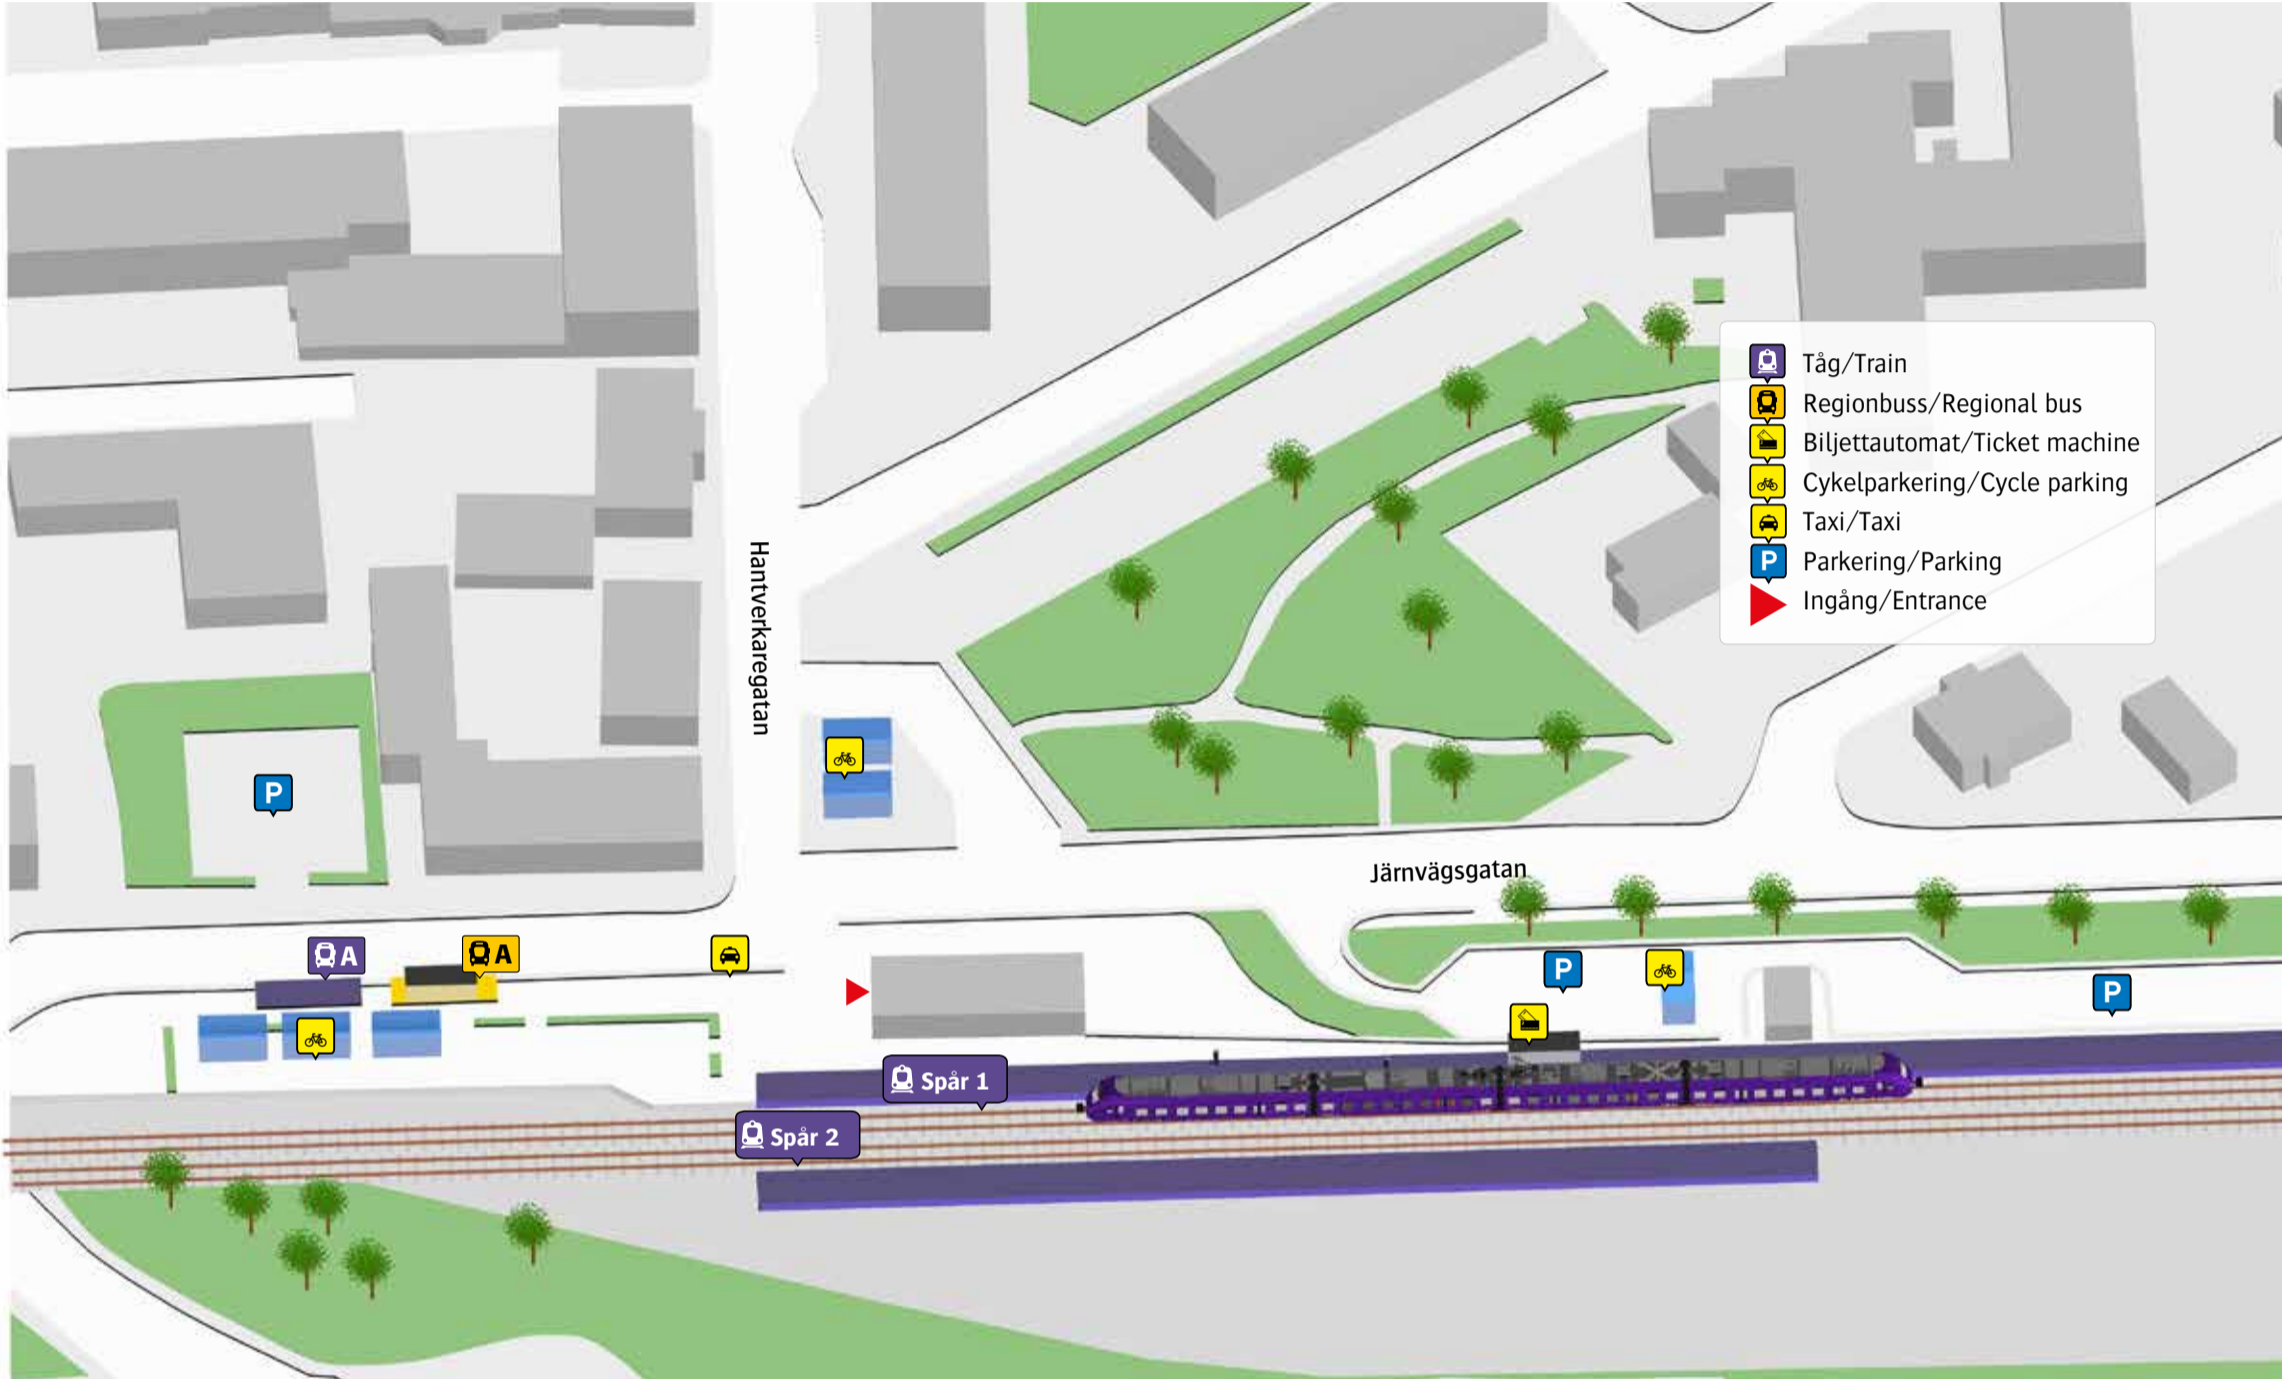

Perstorps station

Regionbuss

- 528 Klippan **A**
- Närtrafik **A**

Ersättningstrafik

- Helsingborg/Hässleholm **A**

  När tåget ersätts med buss avgår den från markerad hållplats.
  When there is a rail replacement bus service, it departs from the indicated stop.