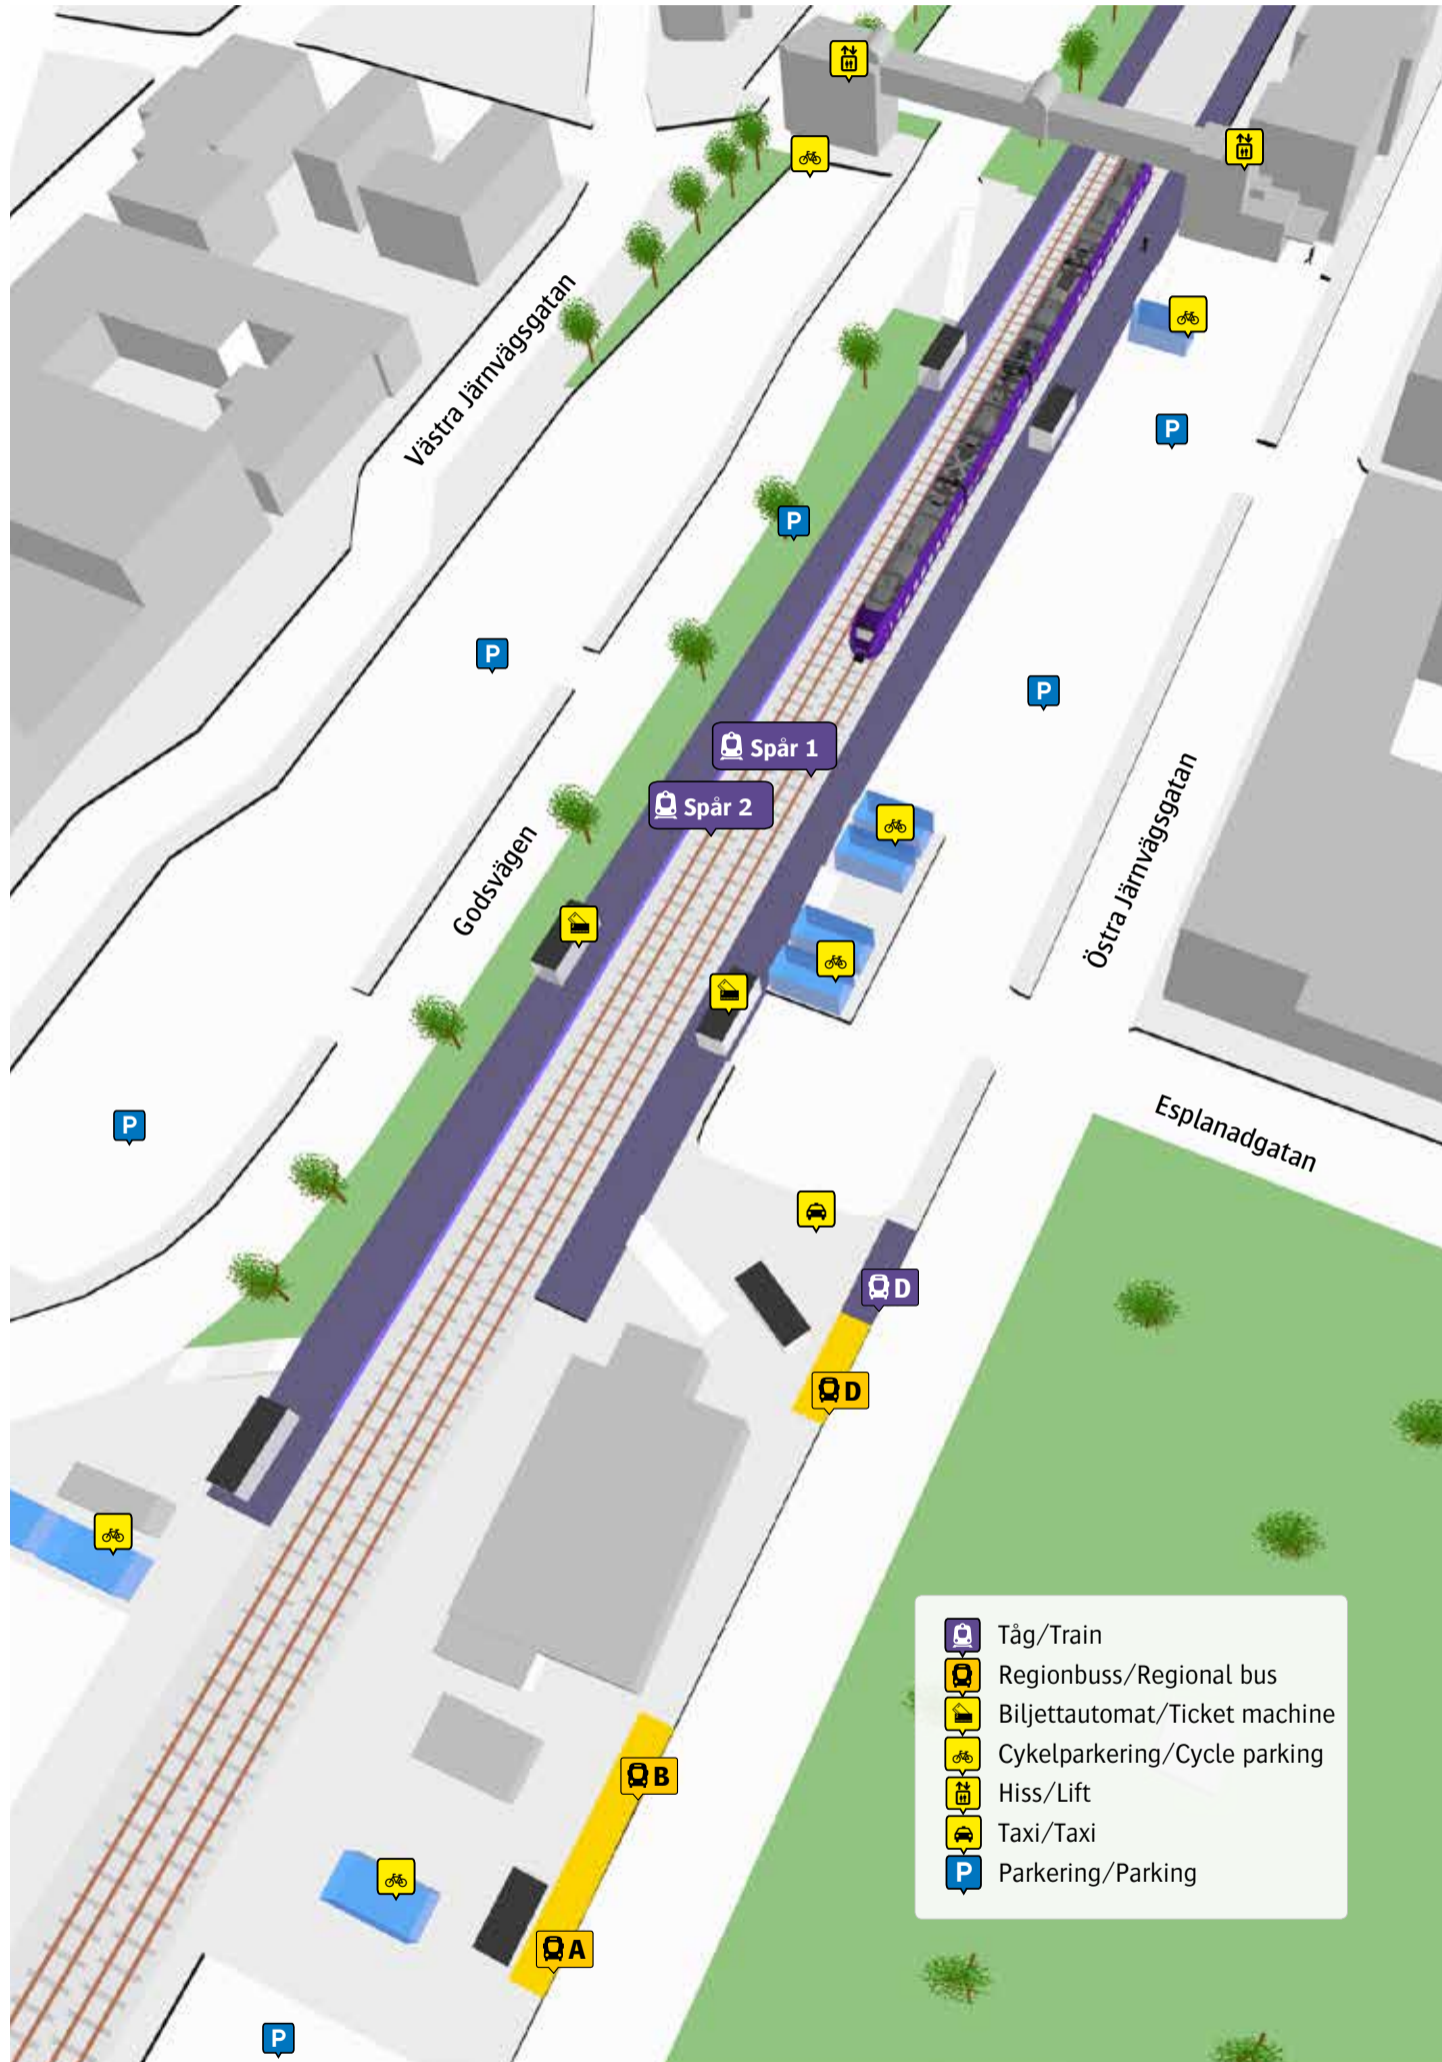

Osby station

Regionbuss

- 536 Hässleholm D
- 539 Lönsboda B
- 545 Kristianstad A
- Närtrafik D

Ersättningstrafik

- Hässleholm/Växjö D

  När tåget ersätts med buss avgår den från markerad hållplats.

  When there is a rail replacement bus service, it departs from the indicated stop.