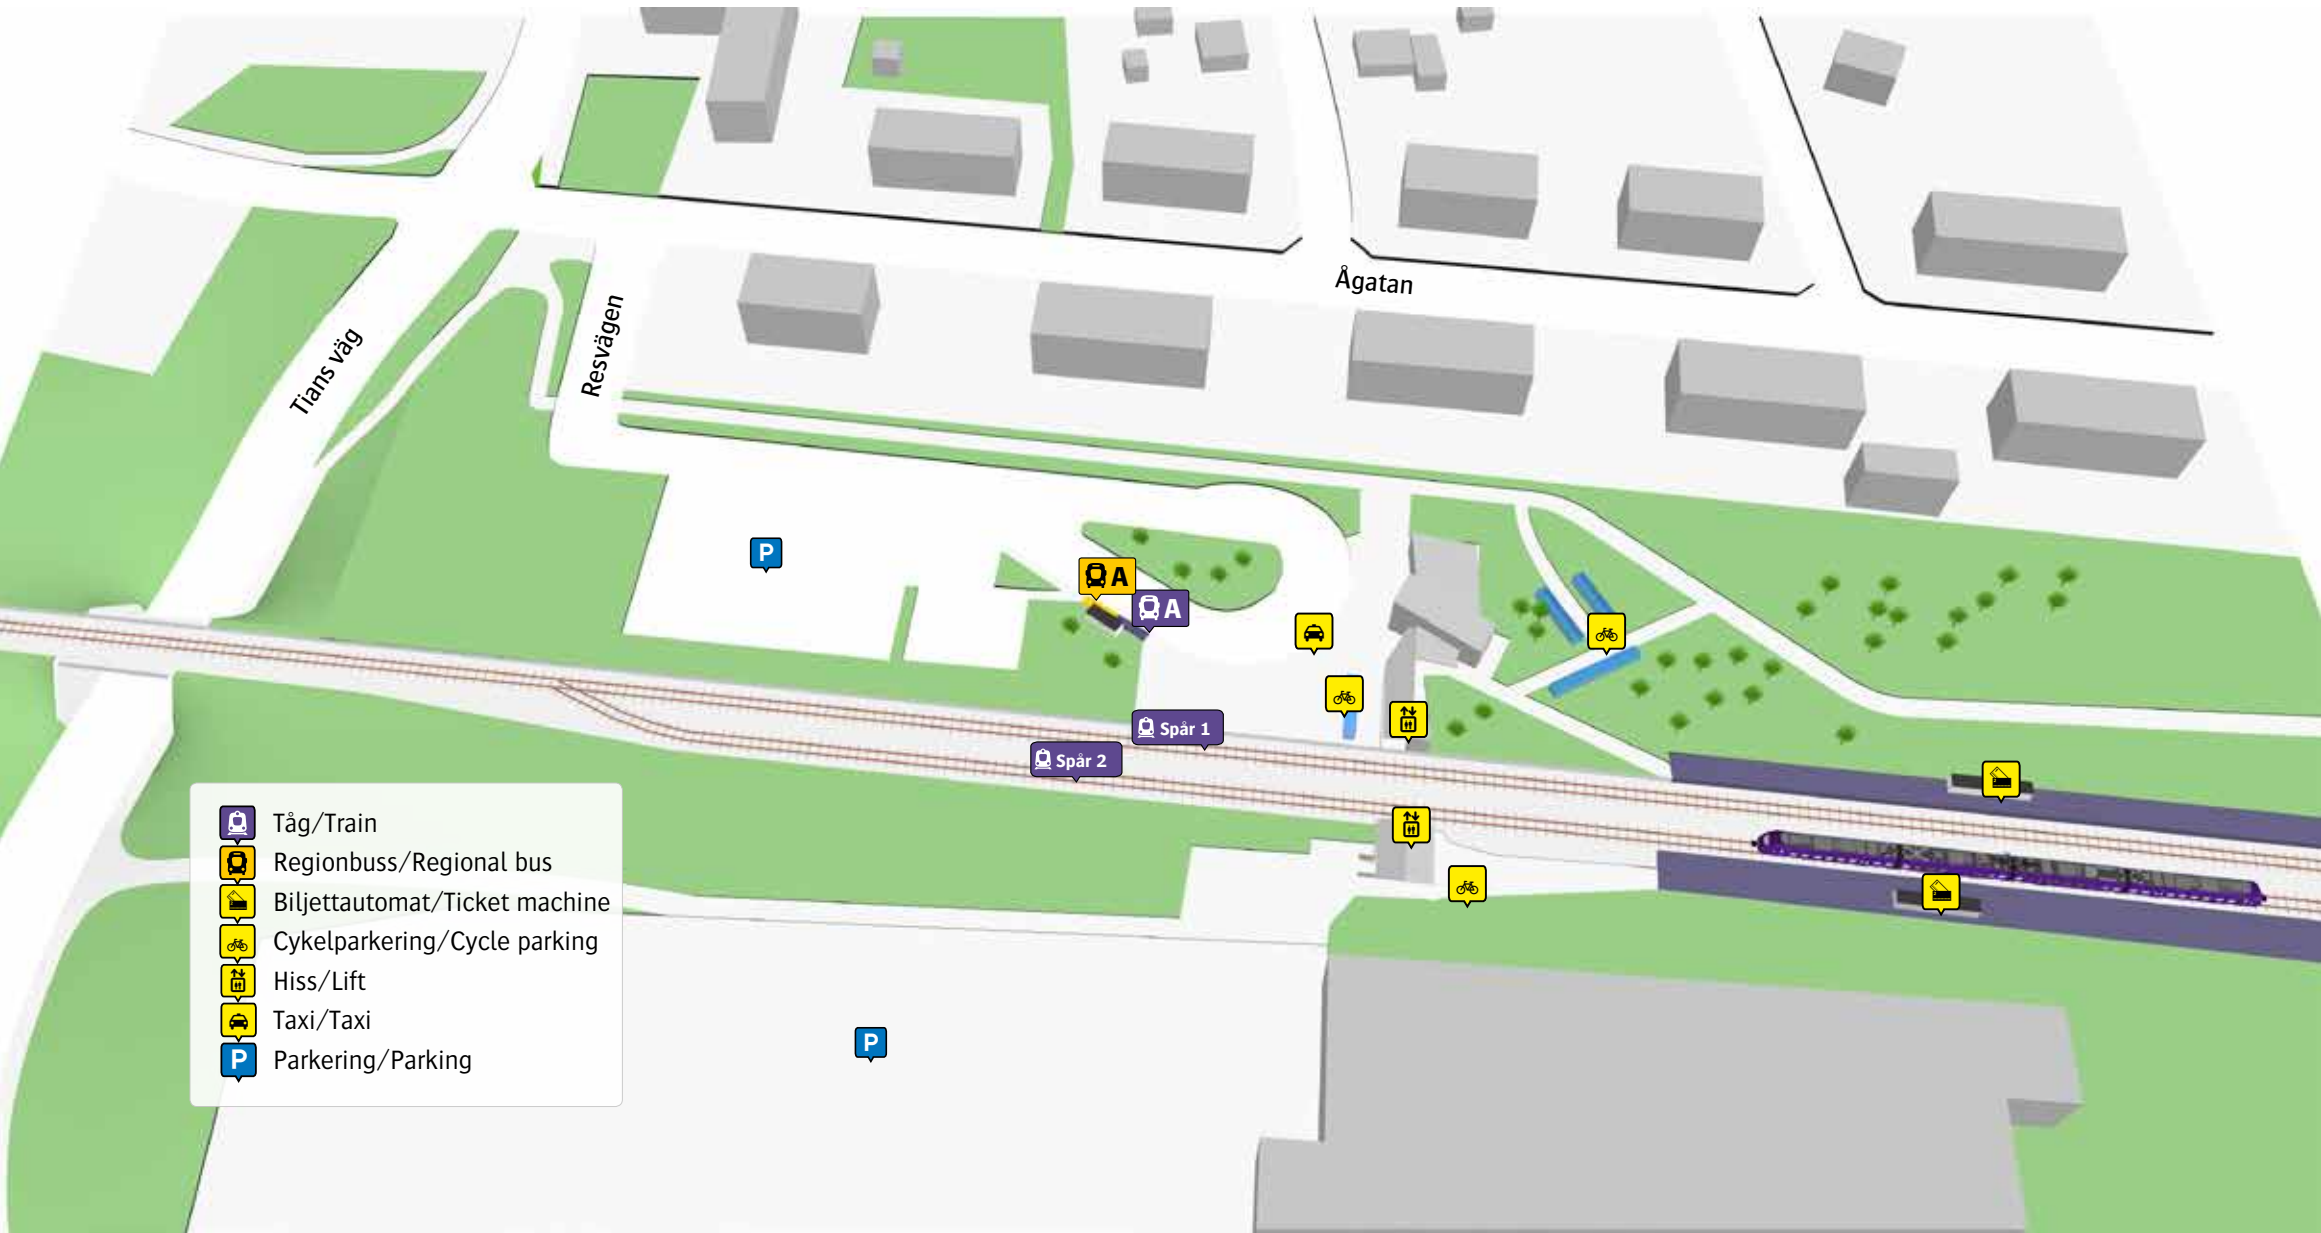

Bromölla station

Regionbuss		
558	Kristianstad	A
561	Olofström	A
561	Sölvesborg	A

Ersättningstrafik	
Kristianstad/Karlskrona	A

När tåget ersätts med buss avgår den från markerad hållplats.
 When there is a rail replacement bus service, it departs from the indicated stop.