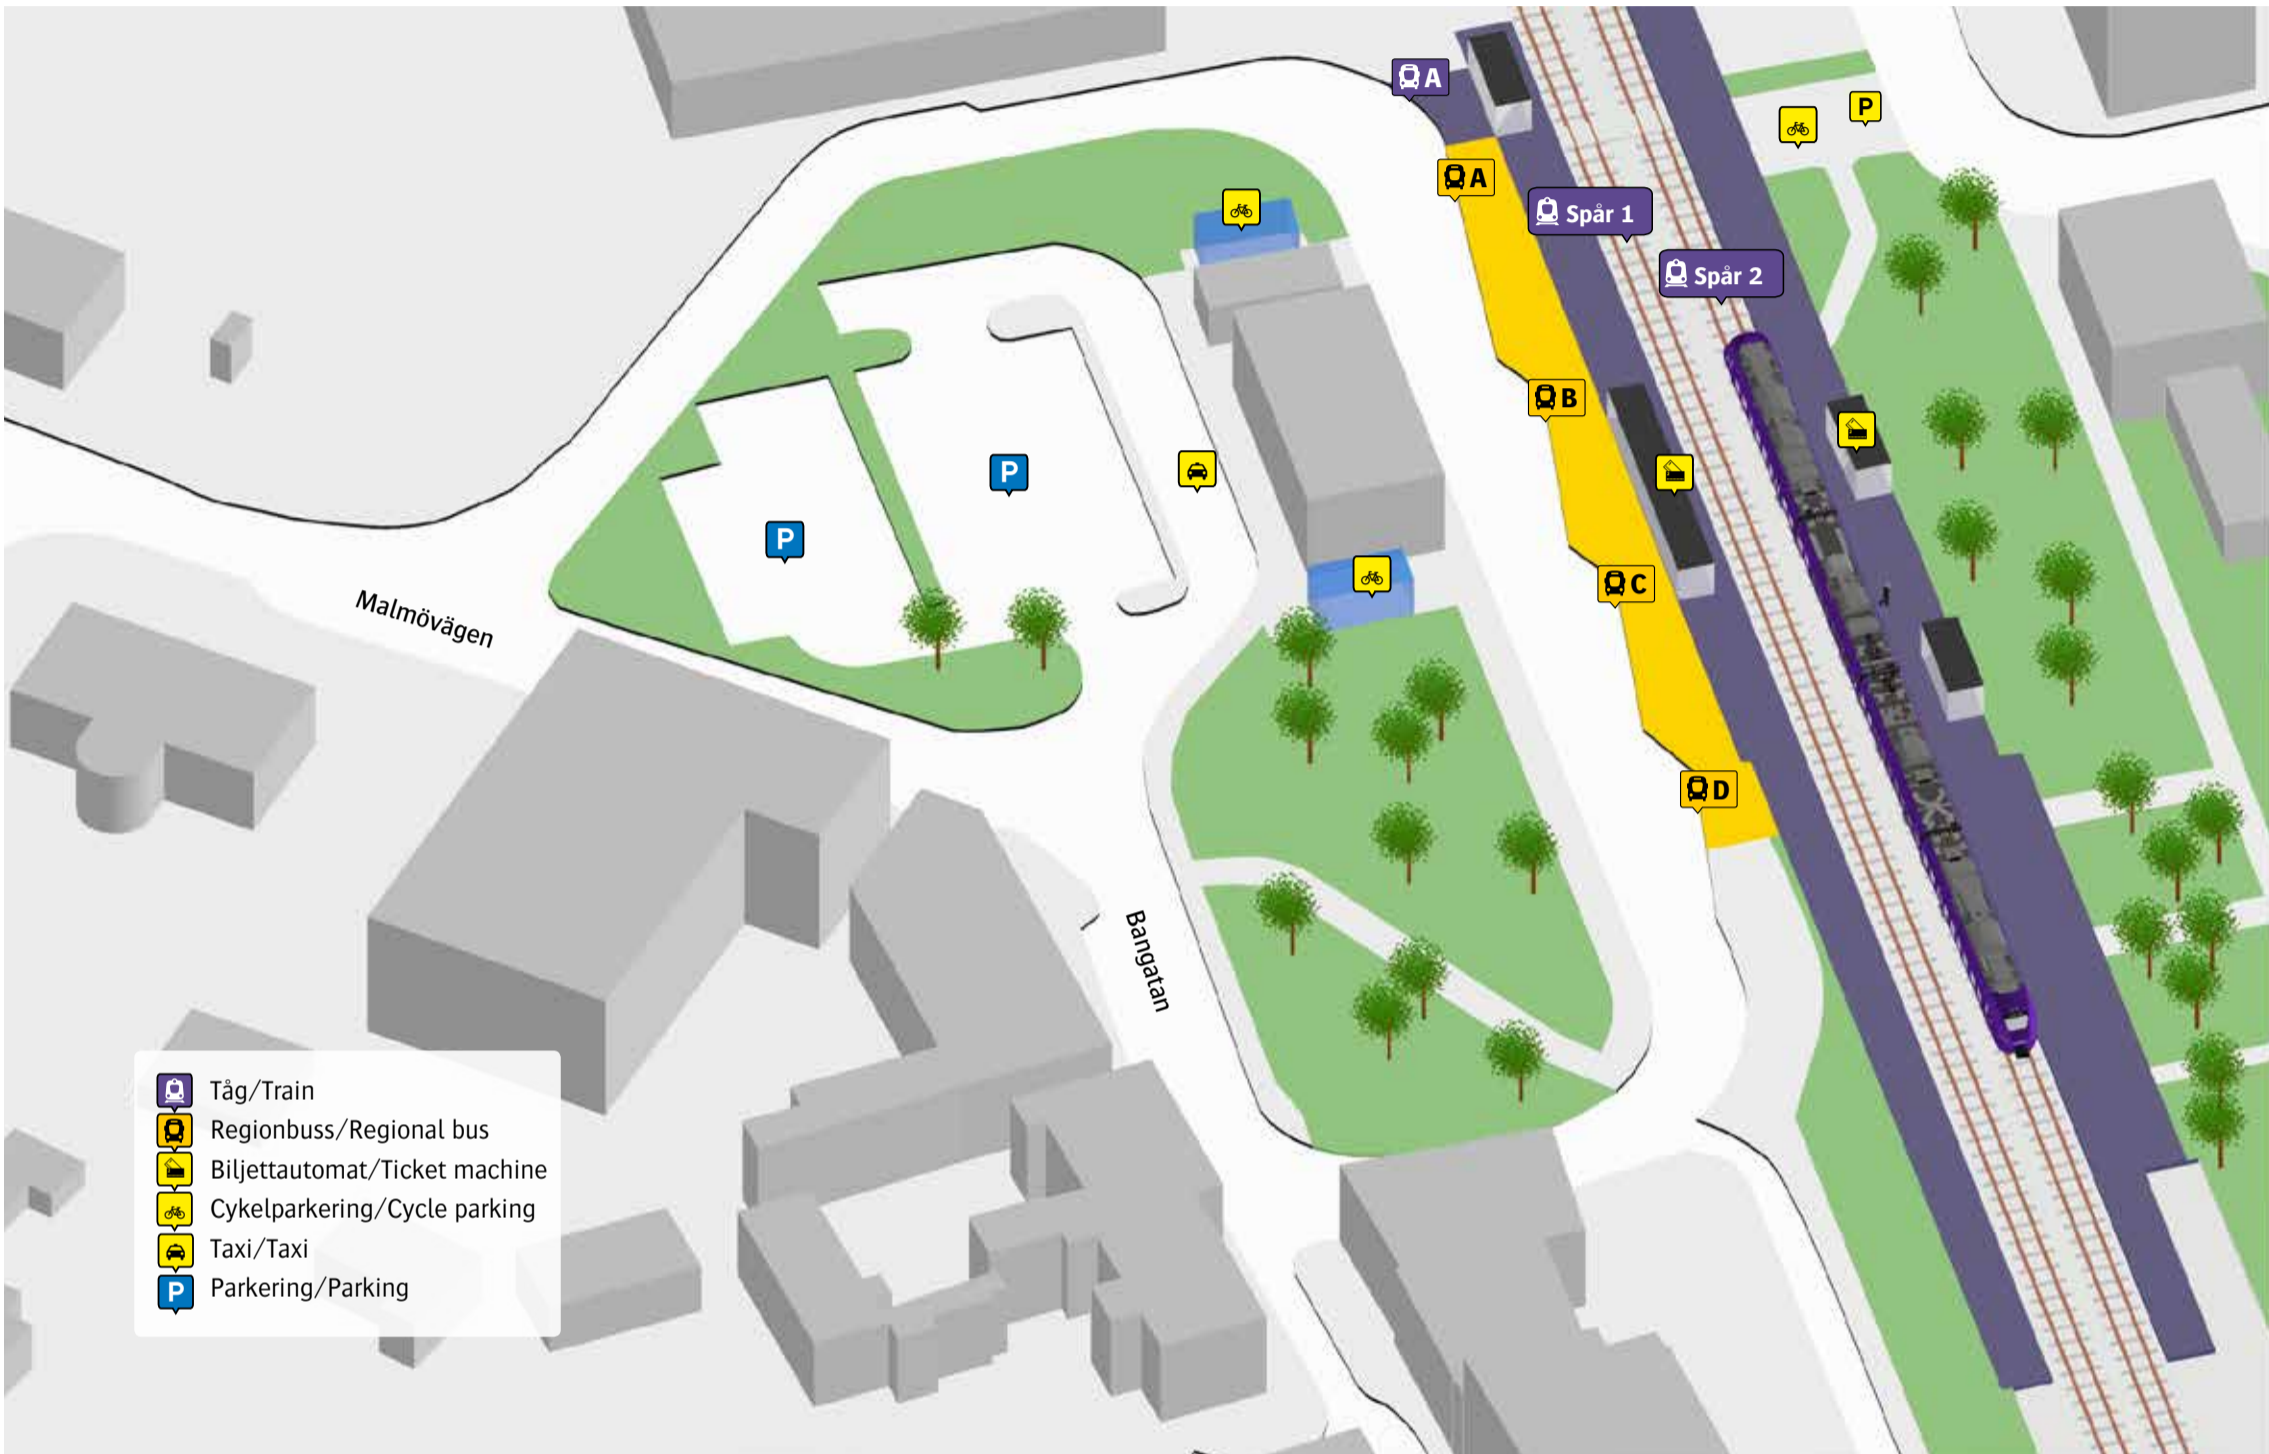

Tomelilla station

Regionbuss			
SKE 4	Kristianstad	B	337 Ystad
SKE 4	Ystad	B	338 Sjöbo
SKE 5	Lund	C	579 S:t Olof
SKE 5	Simrishamn	C	Närtrafik

Ersättningstrafik	
Ystad/Simrishamn	A

När tåget ersätts med buss avgår den från markerad hållplats.

When there is a rail replacement bus service, it departs from the indicated stop.