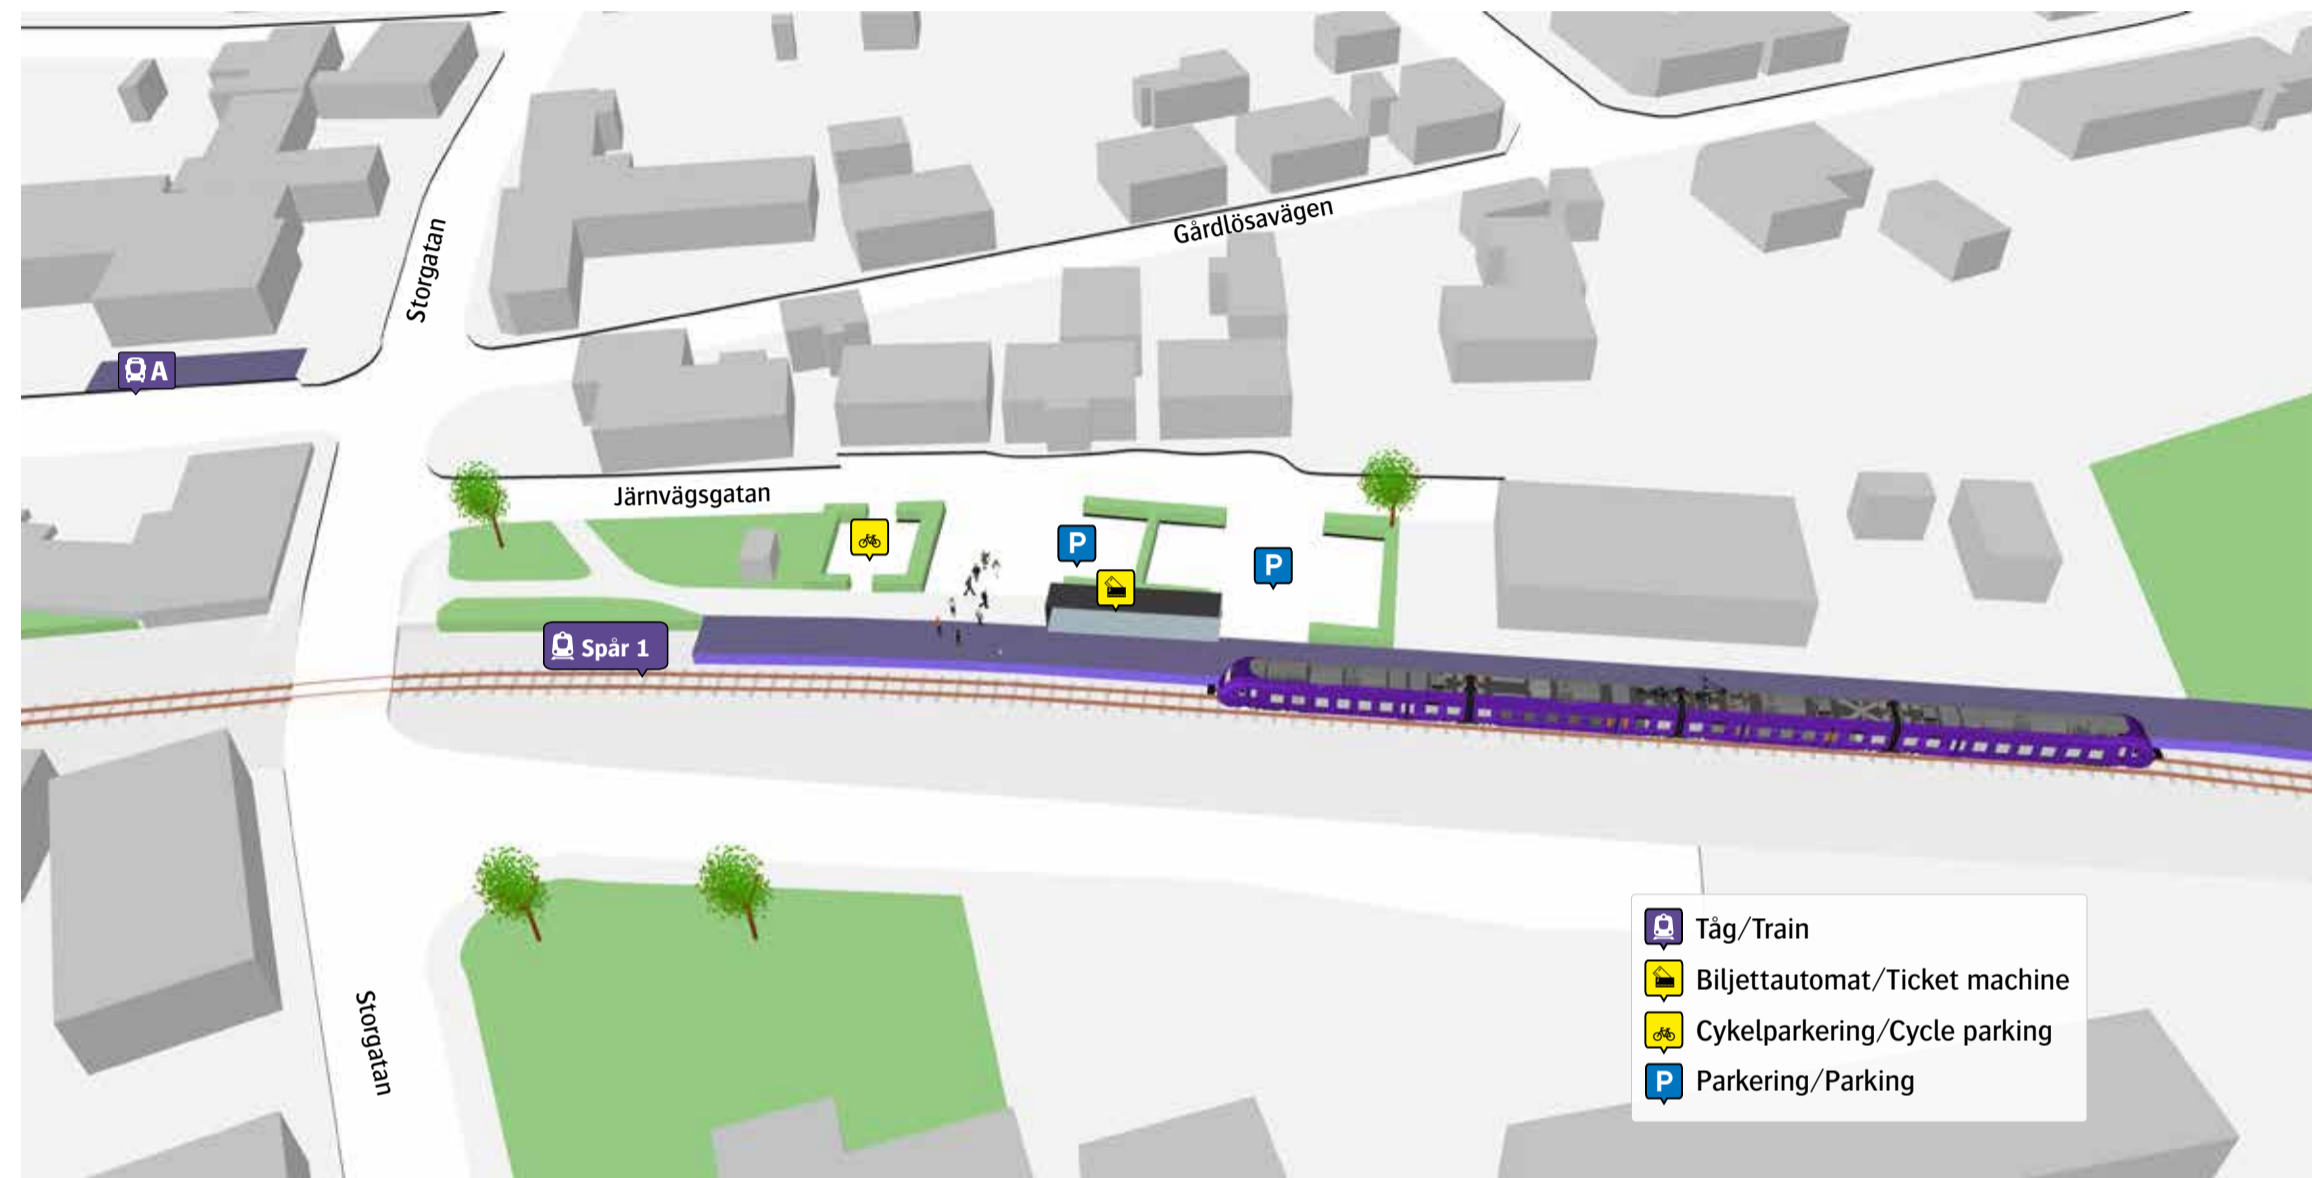

Smedstorps station

-  Tåg/Train
-  Biljettautomat/Ticket machine
-  Cykelparkering/Cycle parking
-  Parkering/Parking

 **Ersättningstrafik**
Malmö/Ystad/Simrishamn 

-   När tåget ersätts med buss avgår den från markerad hållplats.
-   When there is a rail replacement bus service, it departs from the indicated stop.