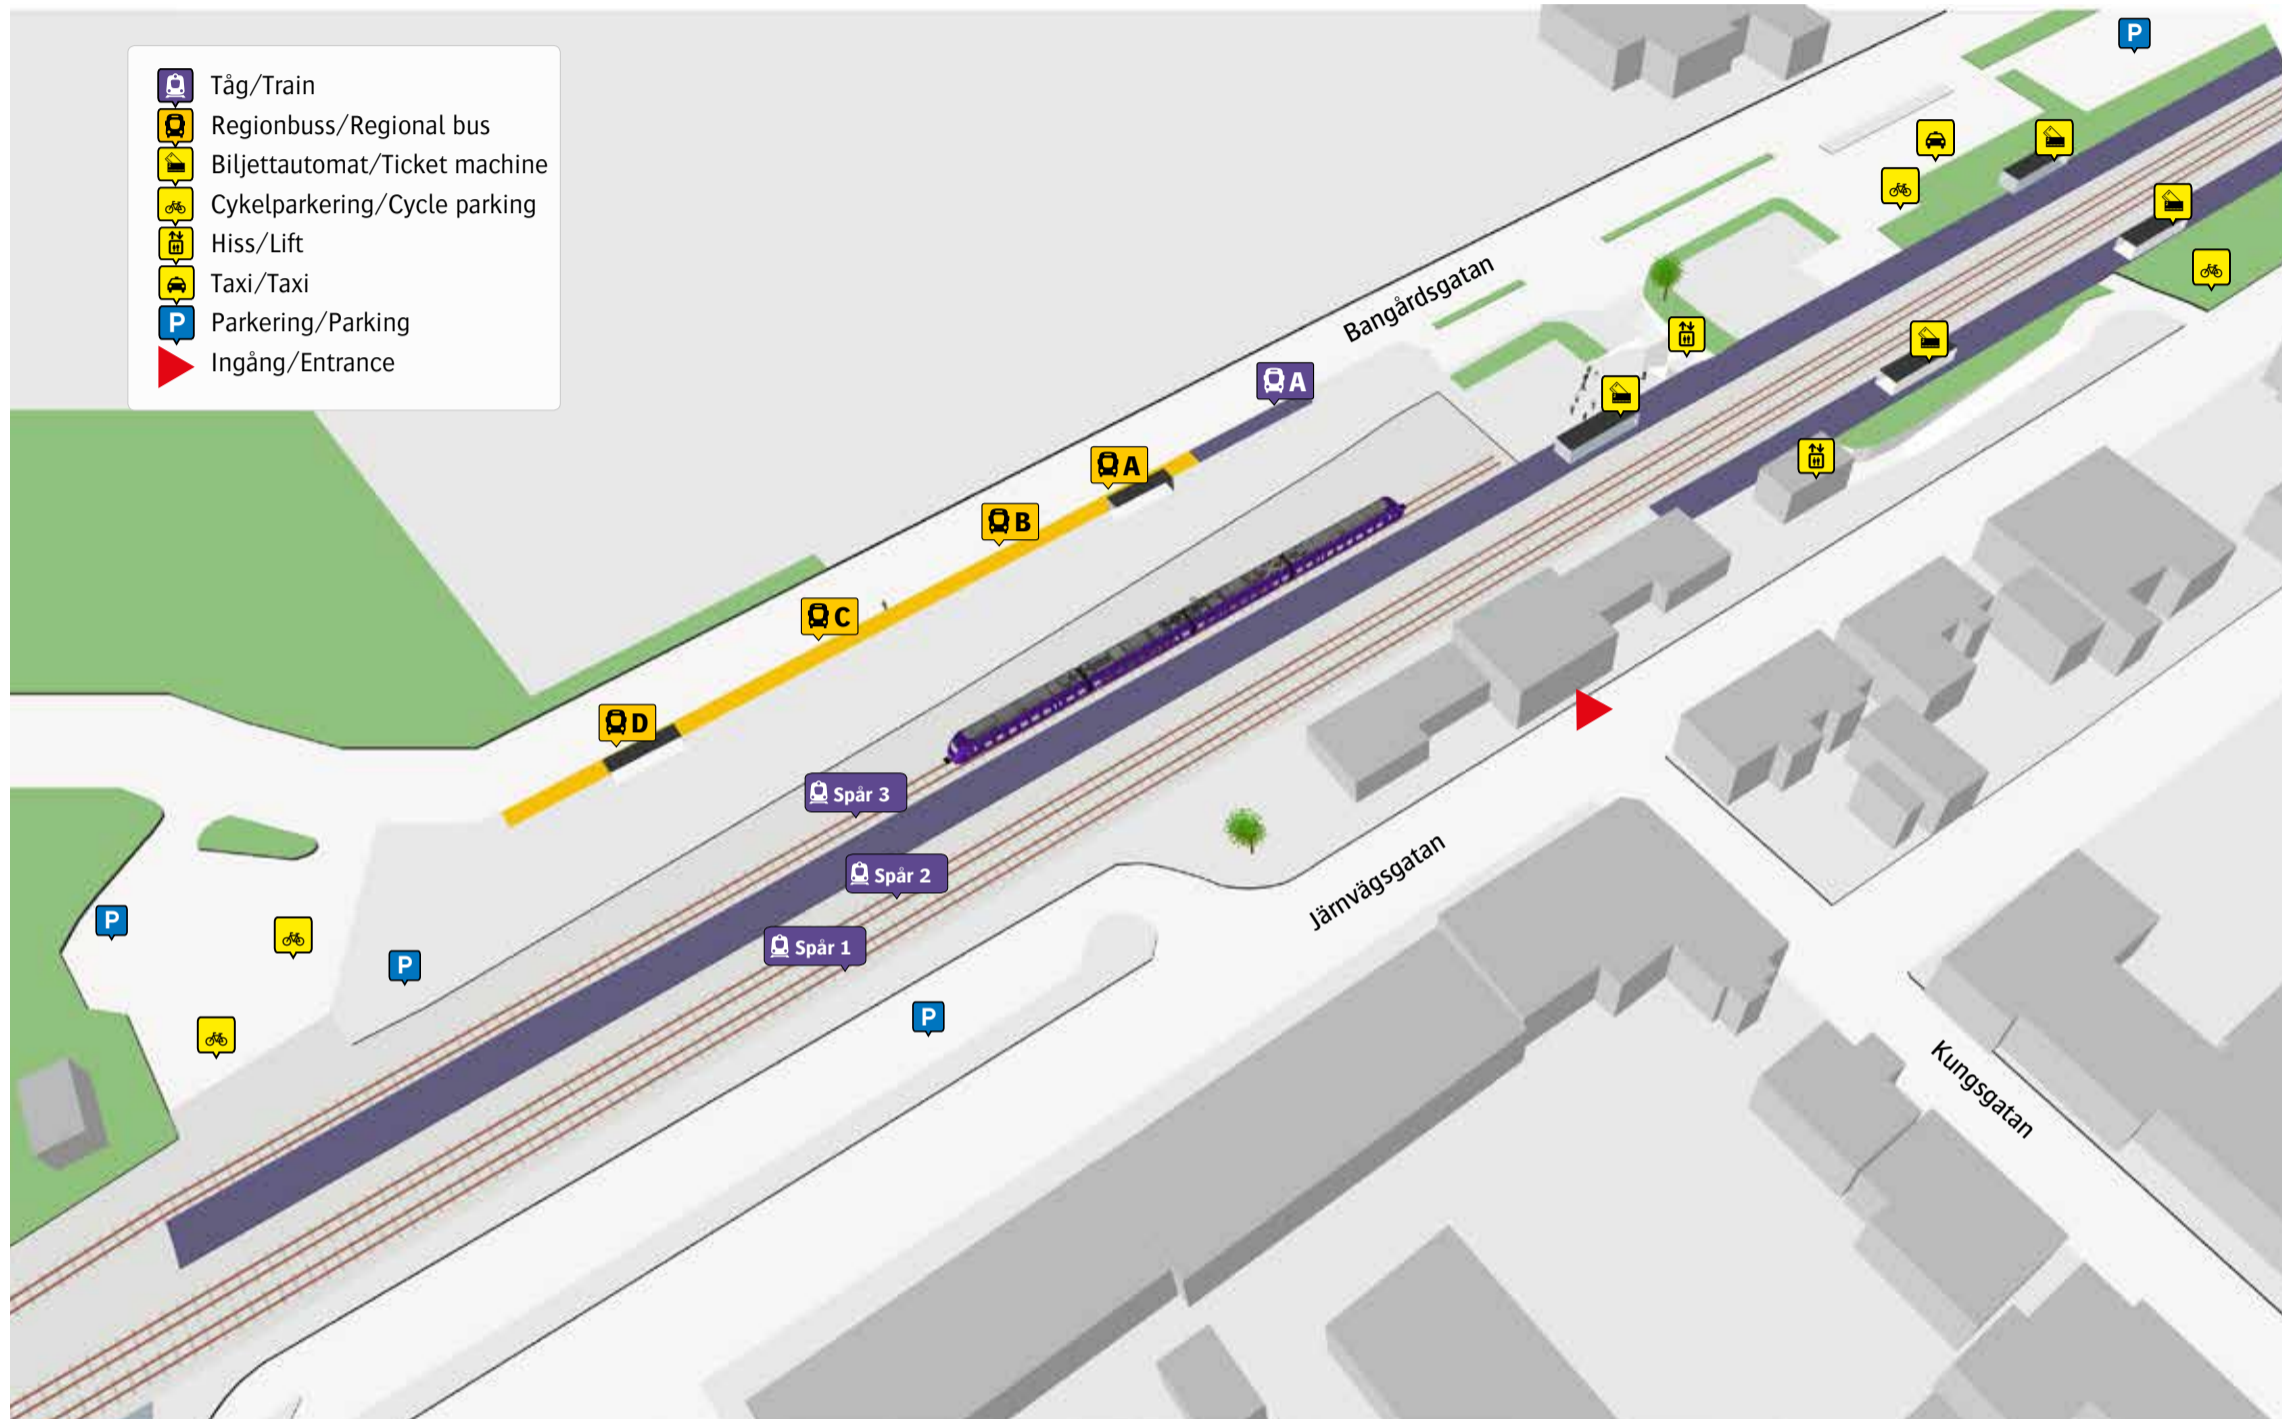

Höörs station

Regionbuss

- 469 Hörby **A**
- 470 Hörby **A**
- 440 Ringbuss Rolsberga **D**
- 441 Ringbuss Skånes Djurpark **B**
- 444 Ringbuss Ängsbyn **C**
- 445 Ringbuss Jägersbo **C**
- 448 Ringbuss Norra Rörum **D**
- Närtrafik **D**

Ersättningstrafik

- Malmö/Hässleholm **A**

 När tåget ersätts med buss avgår den från markerad hållplats.

 When there is a rail replacement bus service, it departs from the indicated stop.