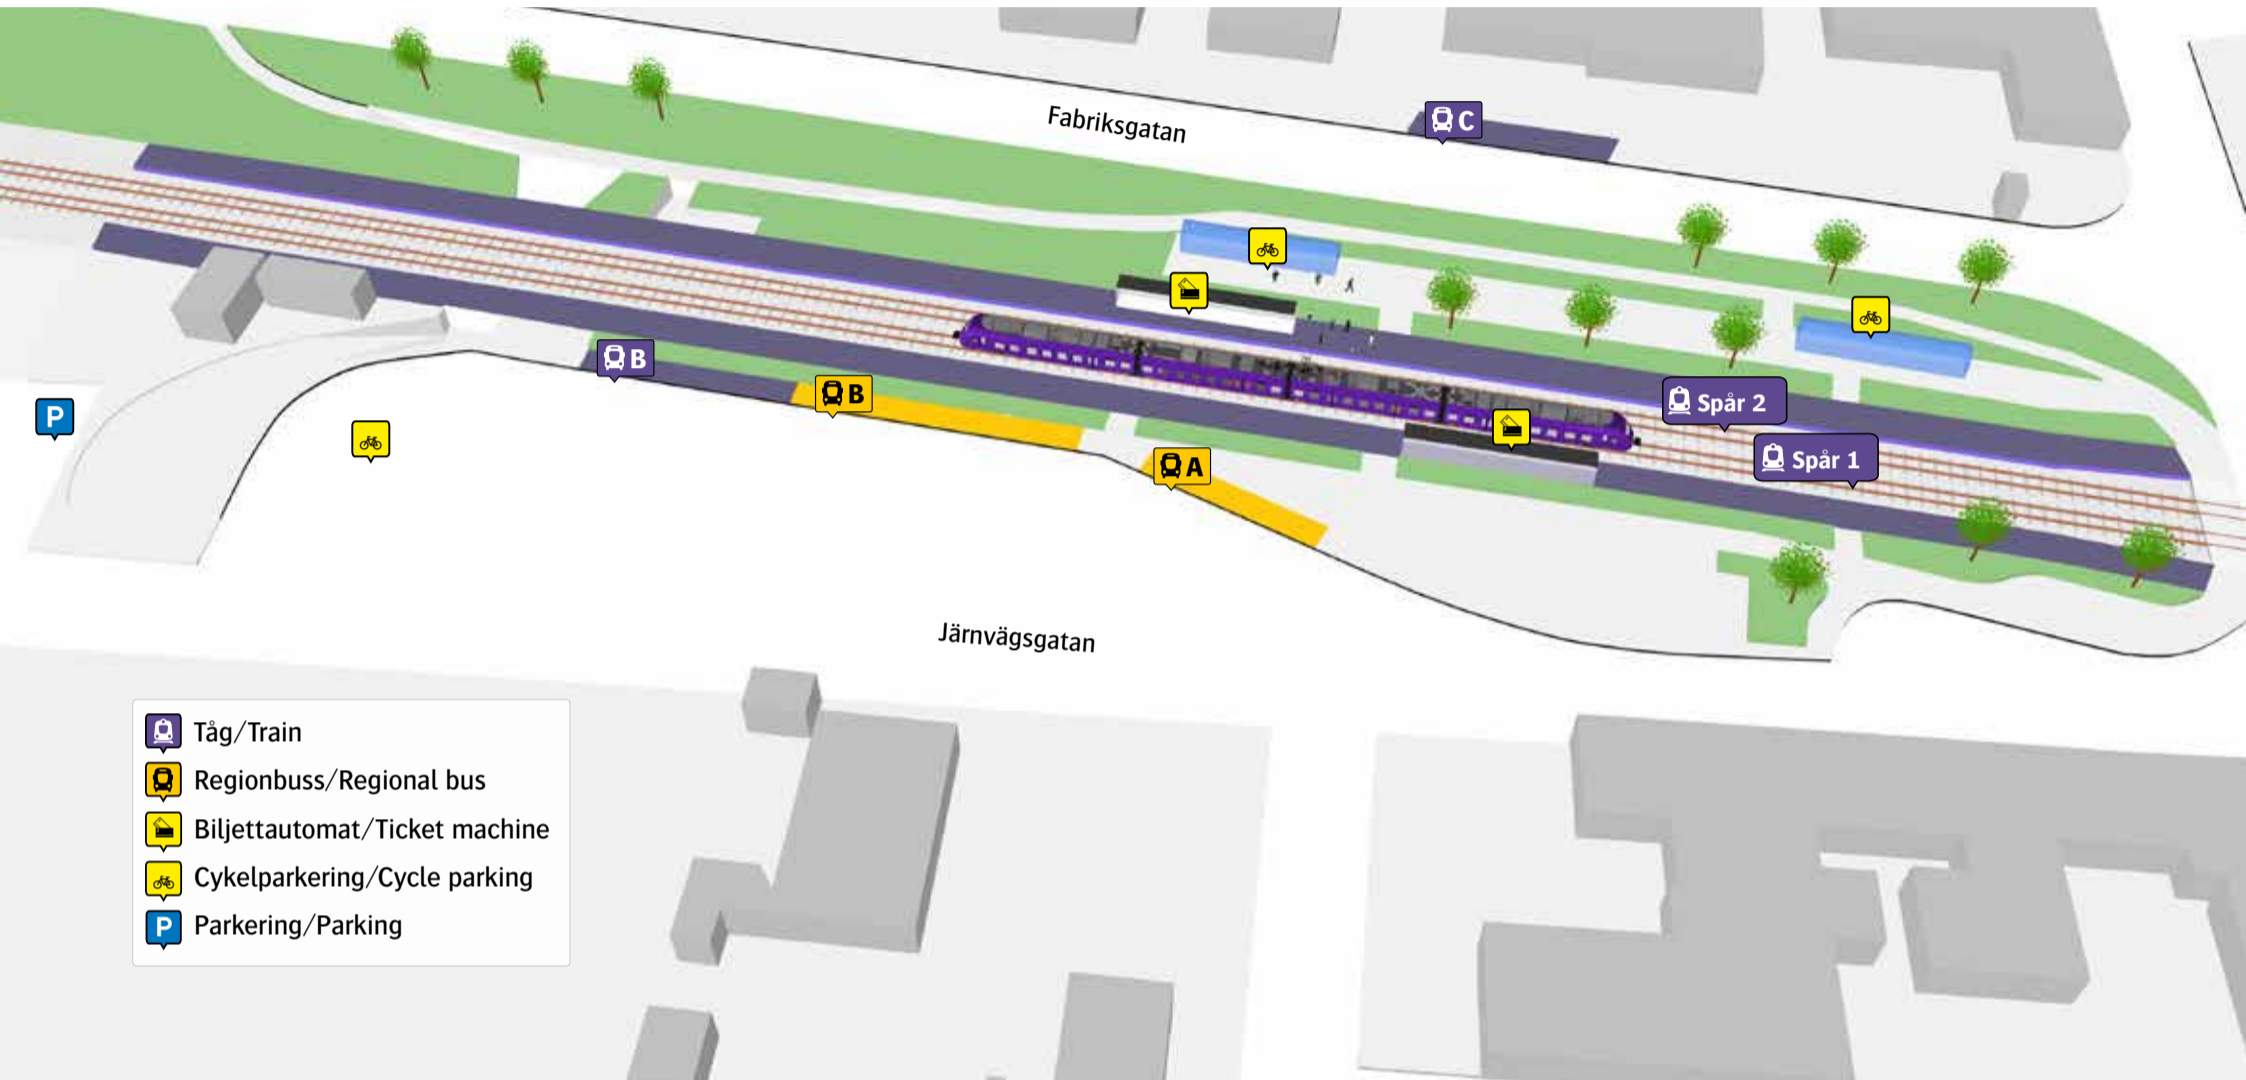

Skurups station

Regionbuss		
305	Abbekås	A
306	Svaneholm	B
307	Ystad	B
308	Ystad	A
309	Veberöd	A
315	Svaneholms allé	A
	Närtrafik	A

Ersättningstrafik	
Ystad–Simrishamn	B
Malmö	C

När tåget ersätts med buss avgår den från markerad hållplats.
 When there is a rail replacement bus service, it departs from the indicated stop.