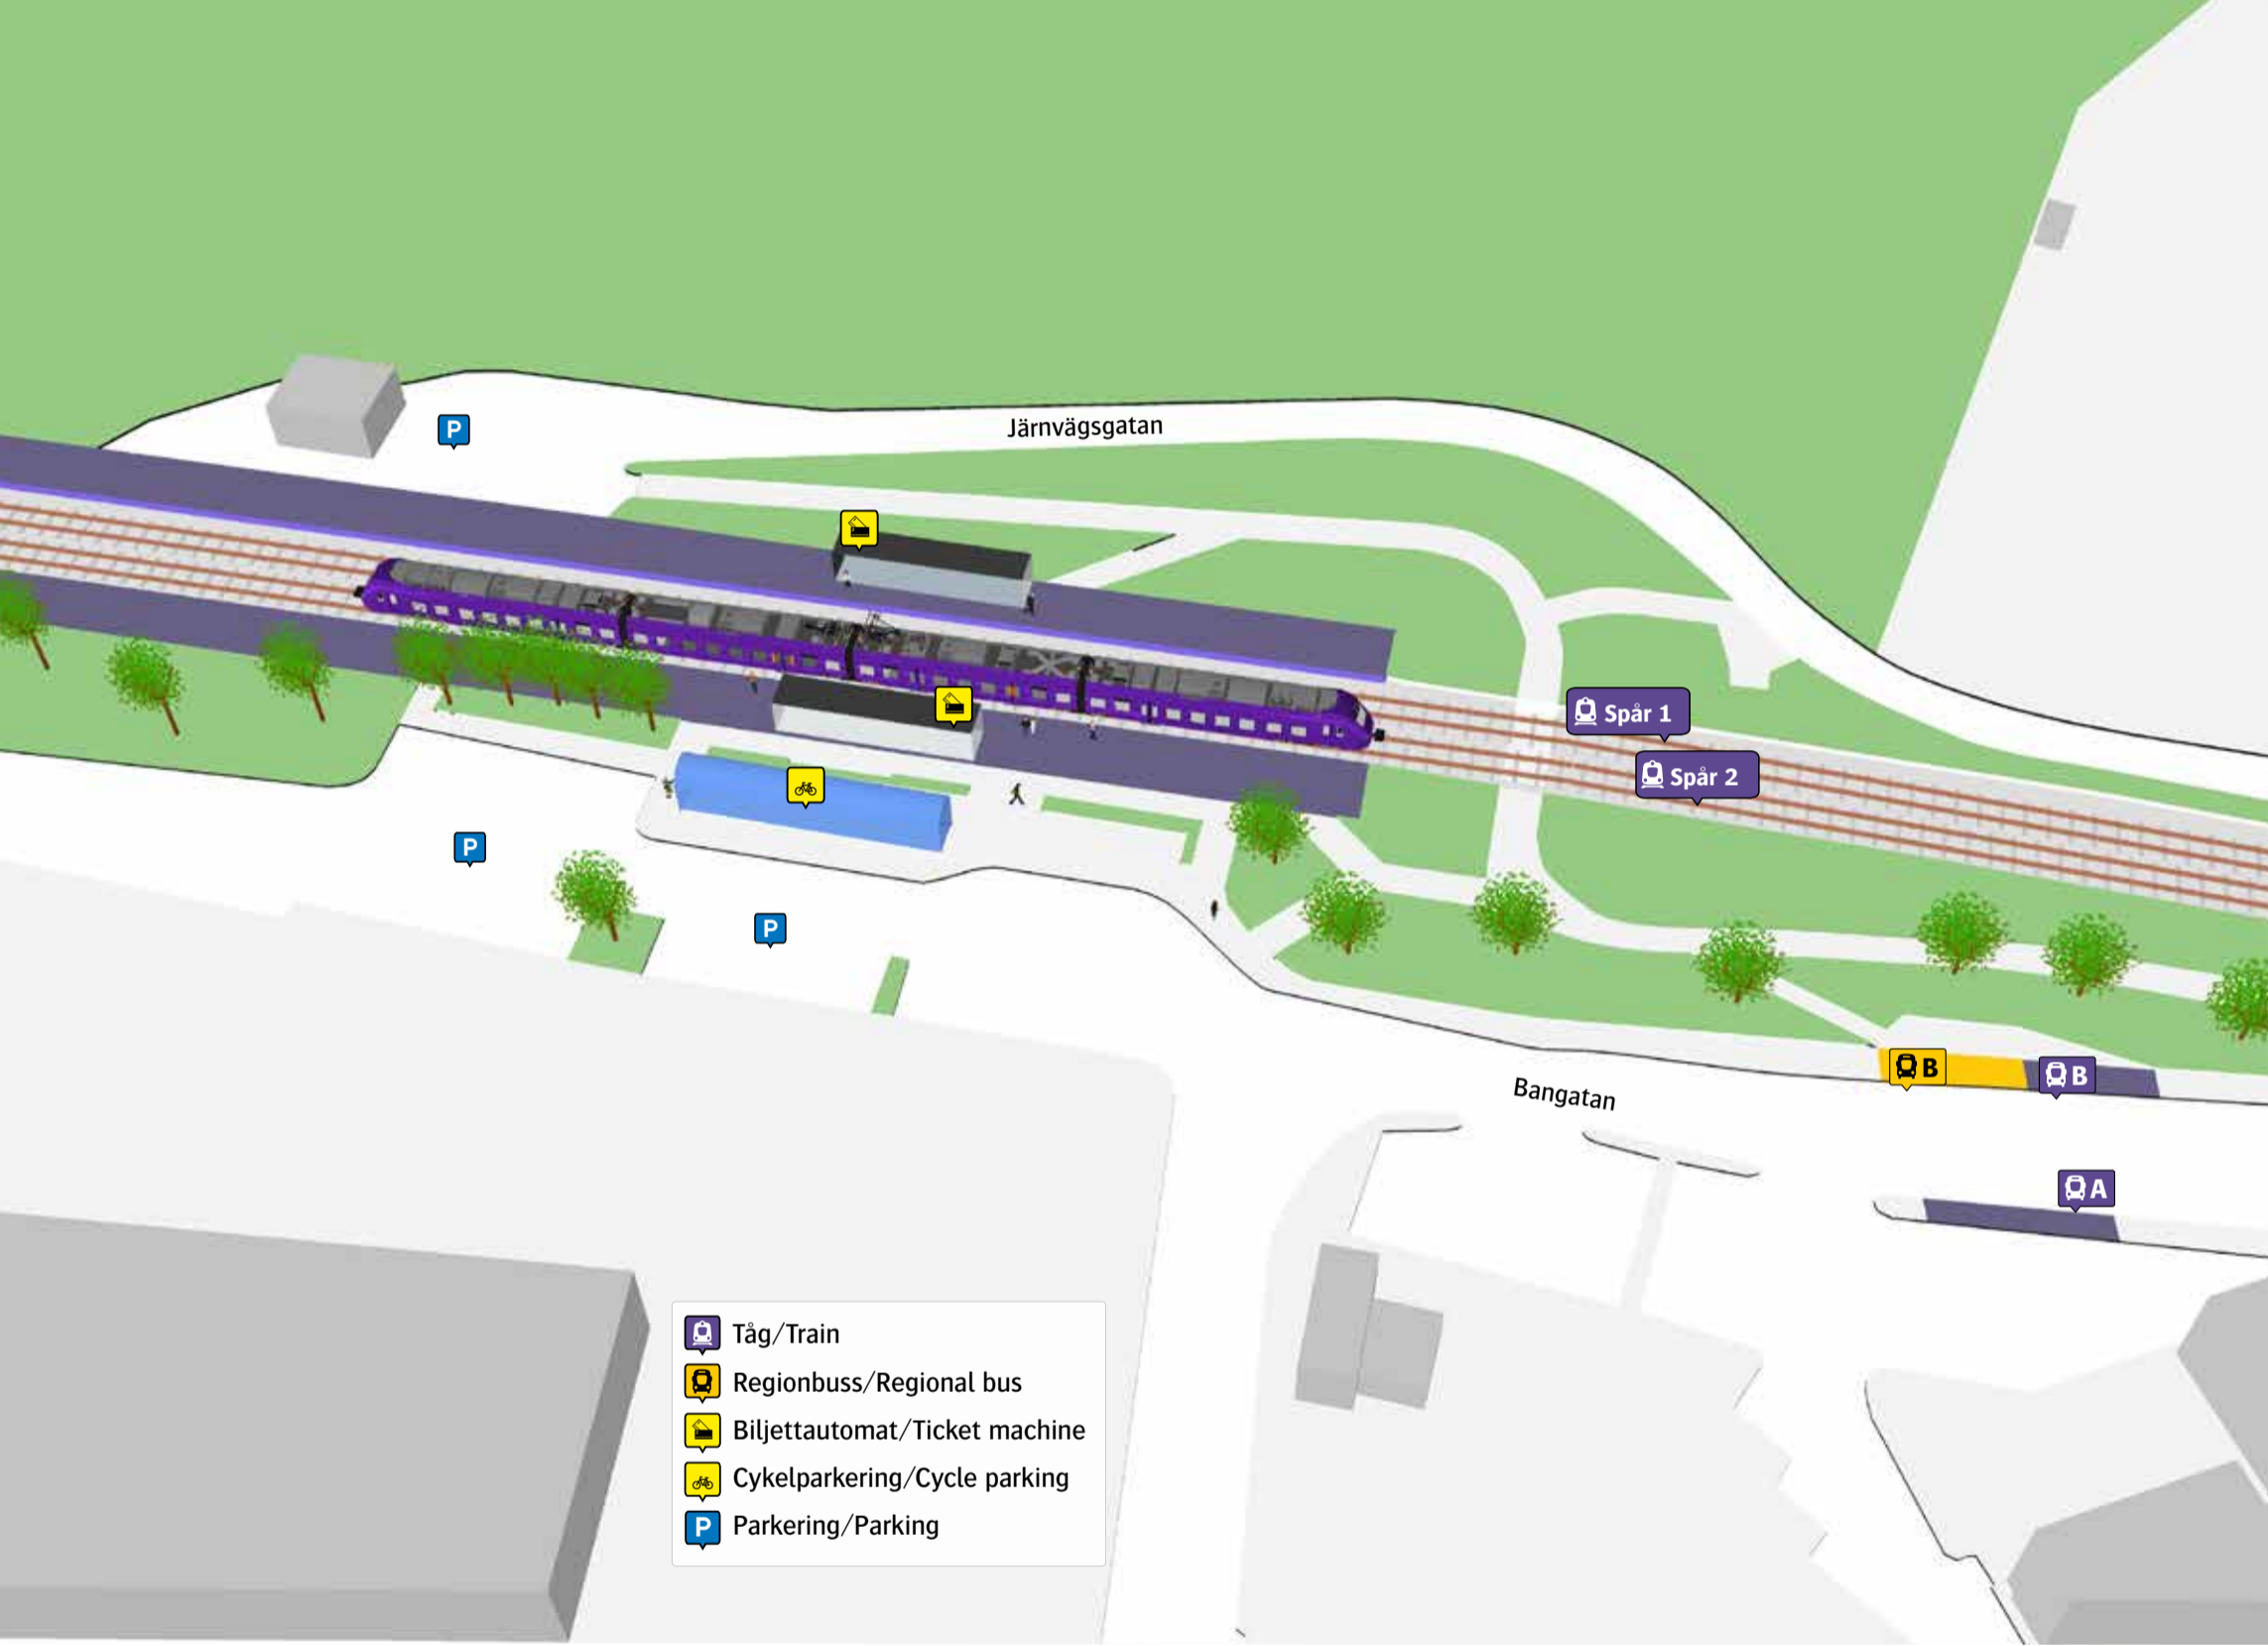

Rydsgårds station

Regionbuss
302 Skivarp **B**

Ersättningstrafik
Ystad-Simrishamn **A**
Malmö **B**

🇸🇪 🚆 När tåget ersätts med buss avgår den från markerad hållplats.

🇬🇧 🚆 When there is a rail replacement bus service, it departs from the indicated stop.