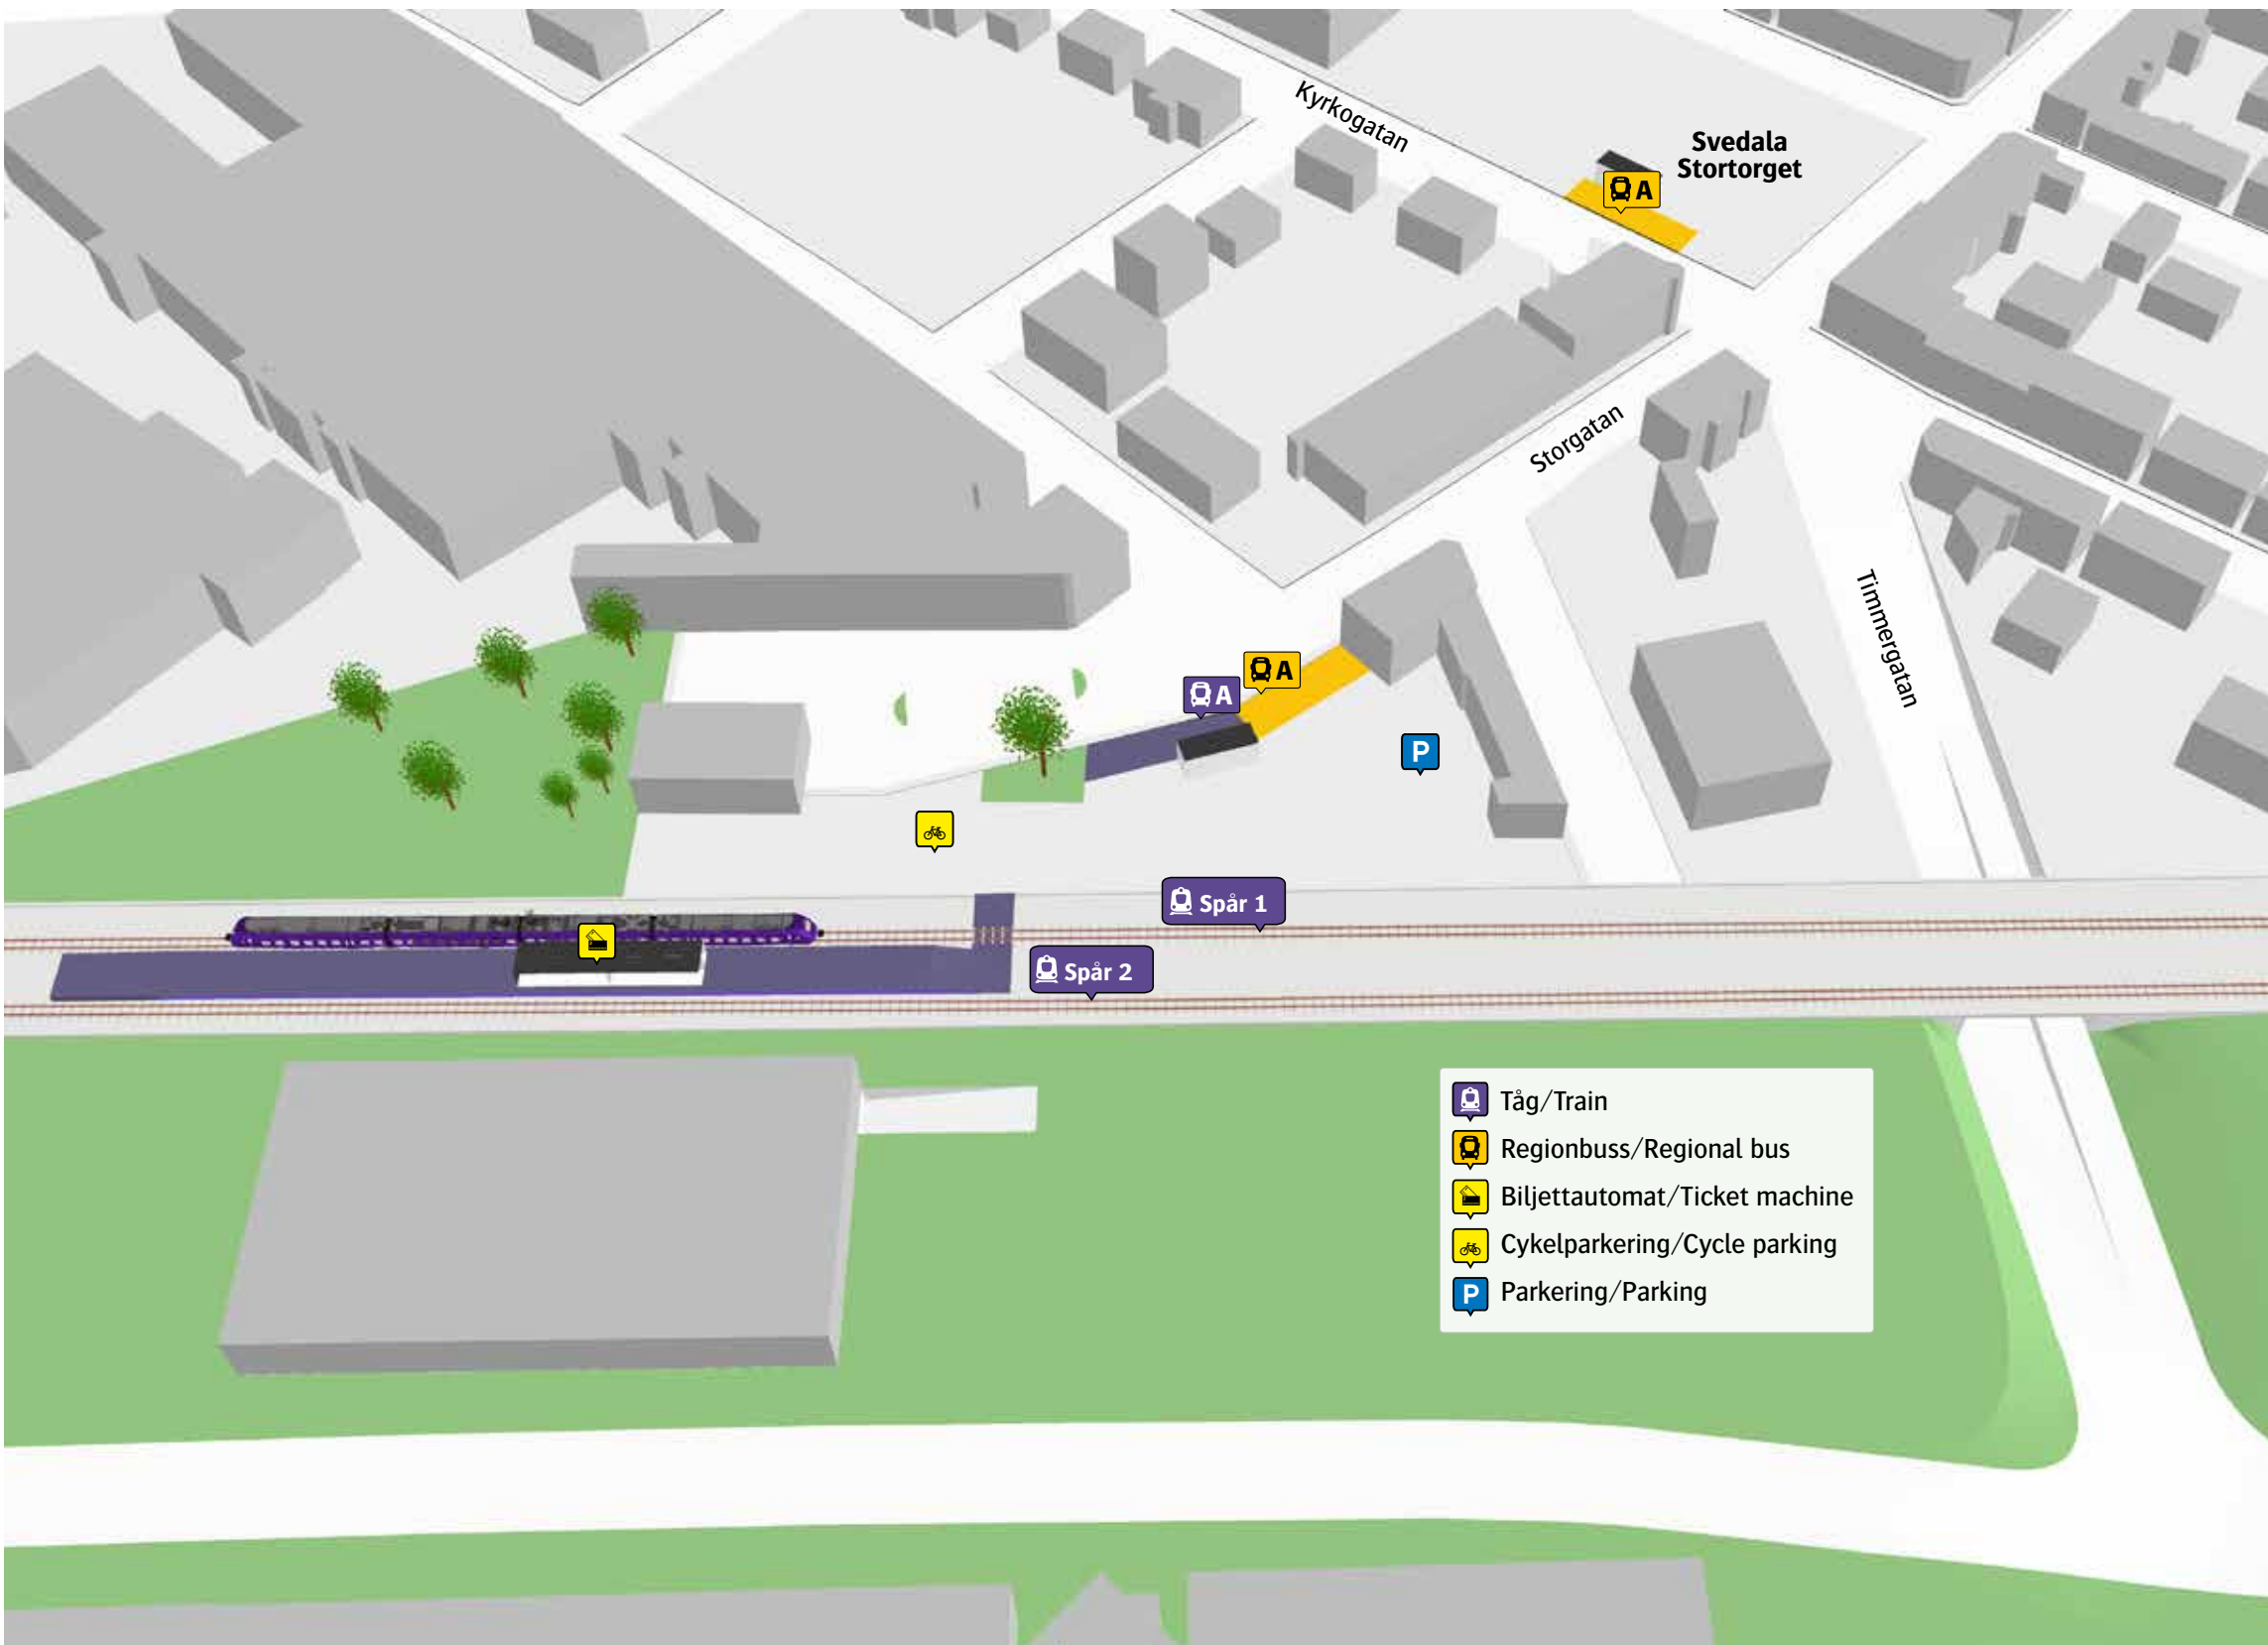

Svedala station

Regionbuss

Svedala station	
143 V Ingelstad	
145 Trelleborg	
153 Nötesjö	
165 Lund	

Regionbuss

Svedala Stortorget	
141 Malmö	

Ersättningstrafik

Svedala station	
Ystad–Simrishamn	
Malmö–Helsingborg	

När tåget ersätts med buss avgår den från markerad hållplats.

When there is a rail replacement bus service, it departs from the indicated stop.