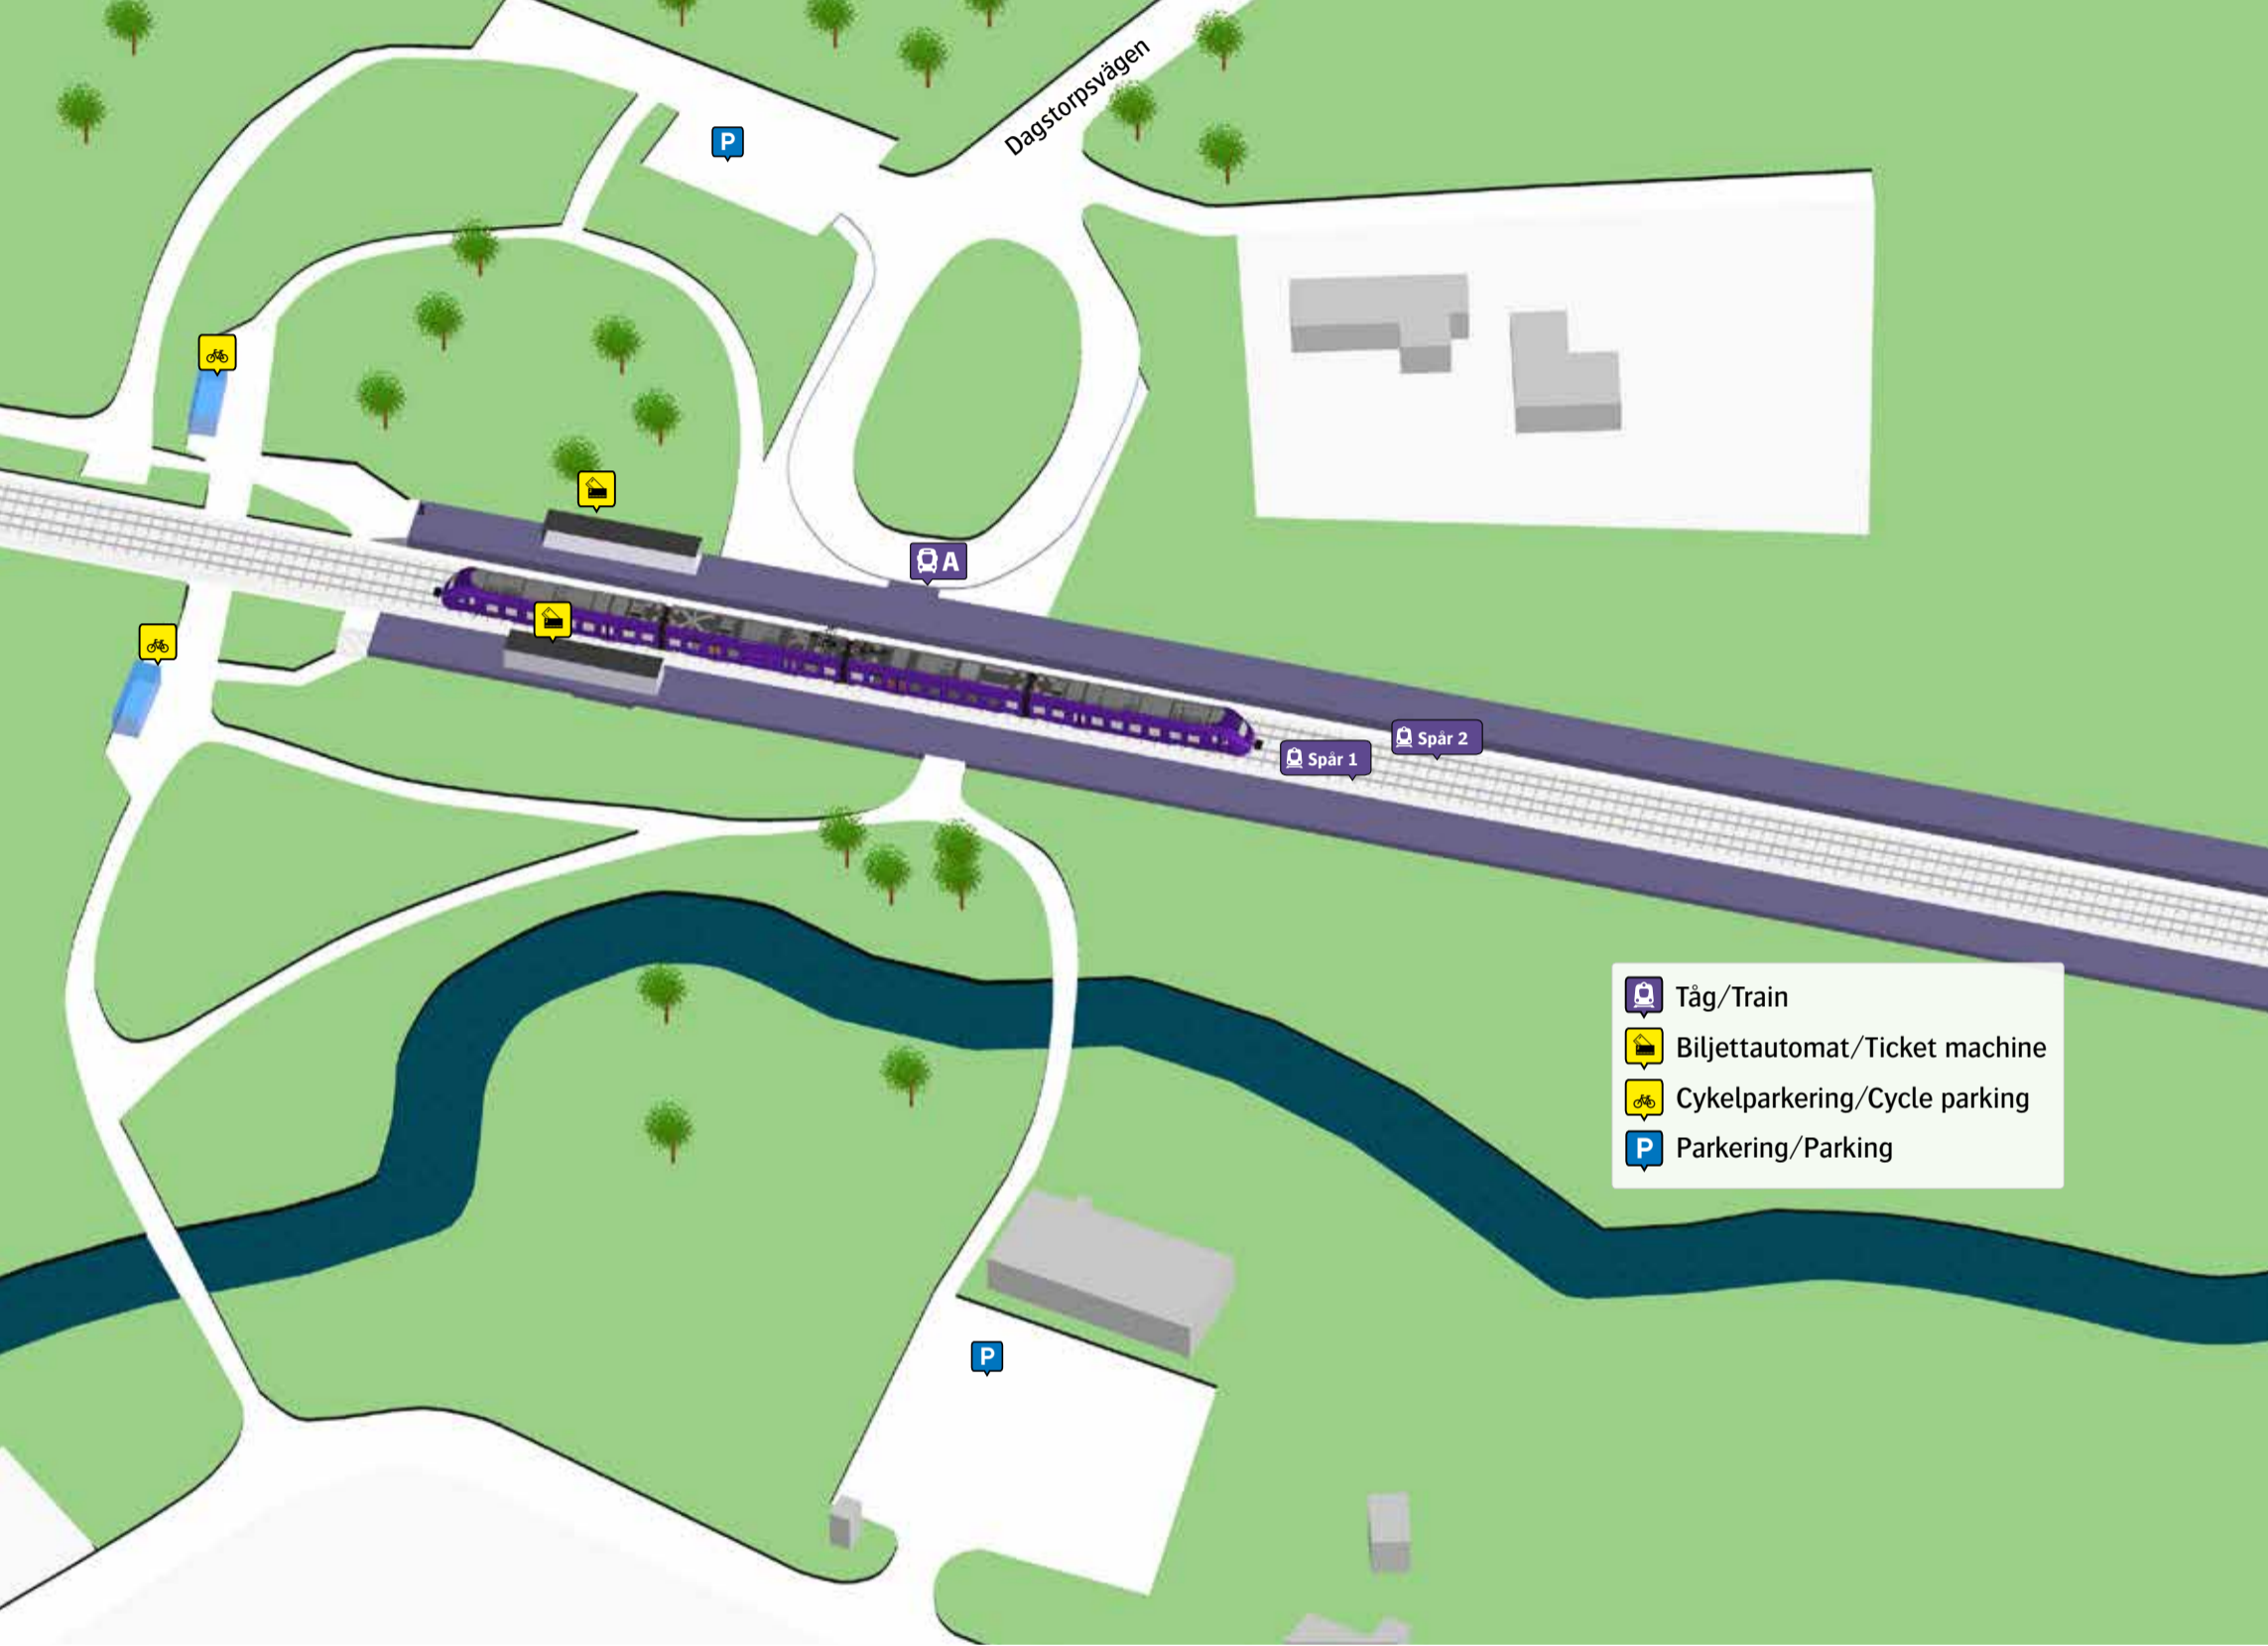

Dösjebro station

Ersättningstrafik
Helsingborg/Malmö **A**

🇸🇪 🚆 När tåget ersätts med buss avgår den från markerad hållplats.
🇬🇧 🚆 When there is a rail replacement bus service, it departs from the indicated stop.