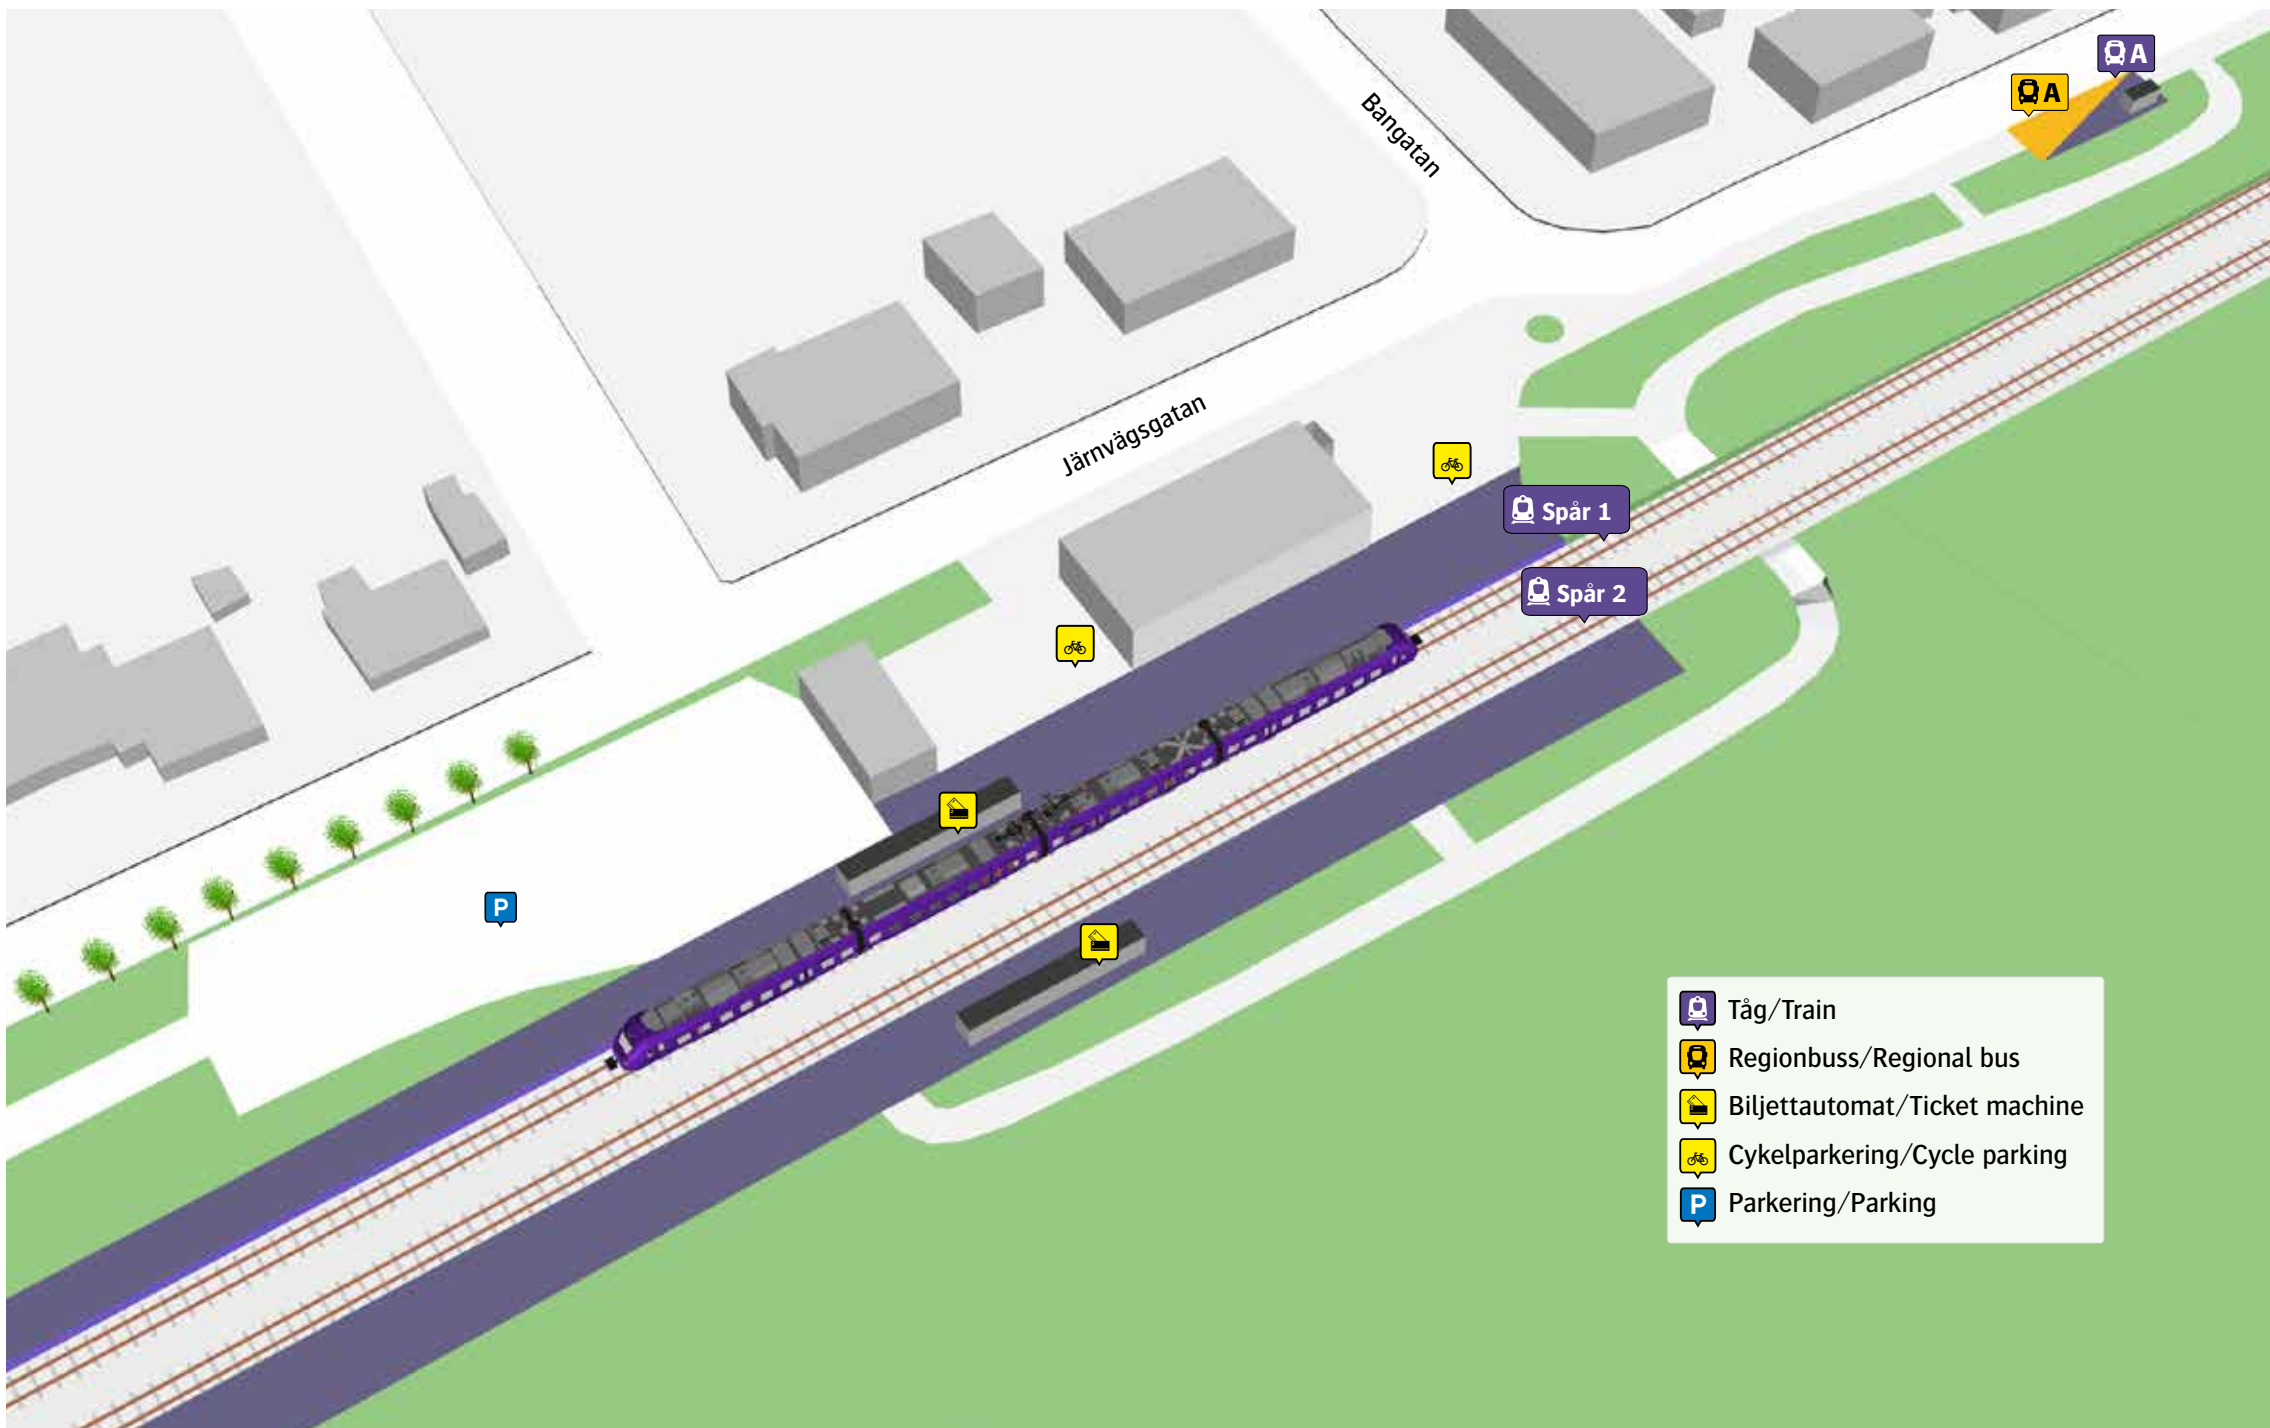

Bjuvs station

Regionbuss		
250	Ekeby	A
250	Helsingborg	A
251	Billesholm	A

Ersättningstrafik	
Helsingborg/Hässleholm	A

När tåget ersätts med buss avgår den från markerad hållplats.
 When there is a rail replacement bus service, it departs from the indicated stop.