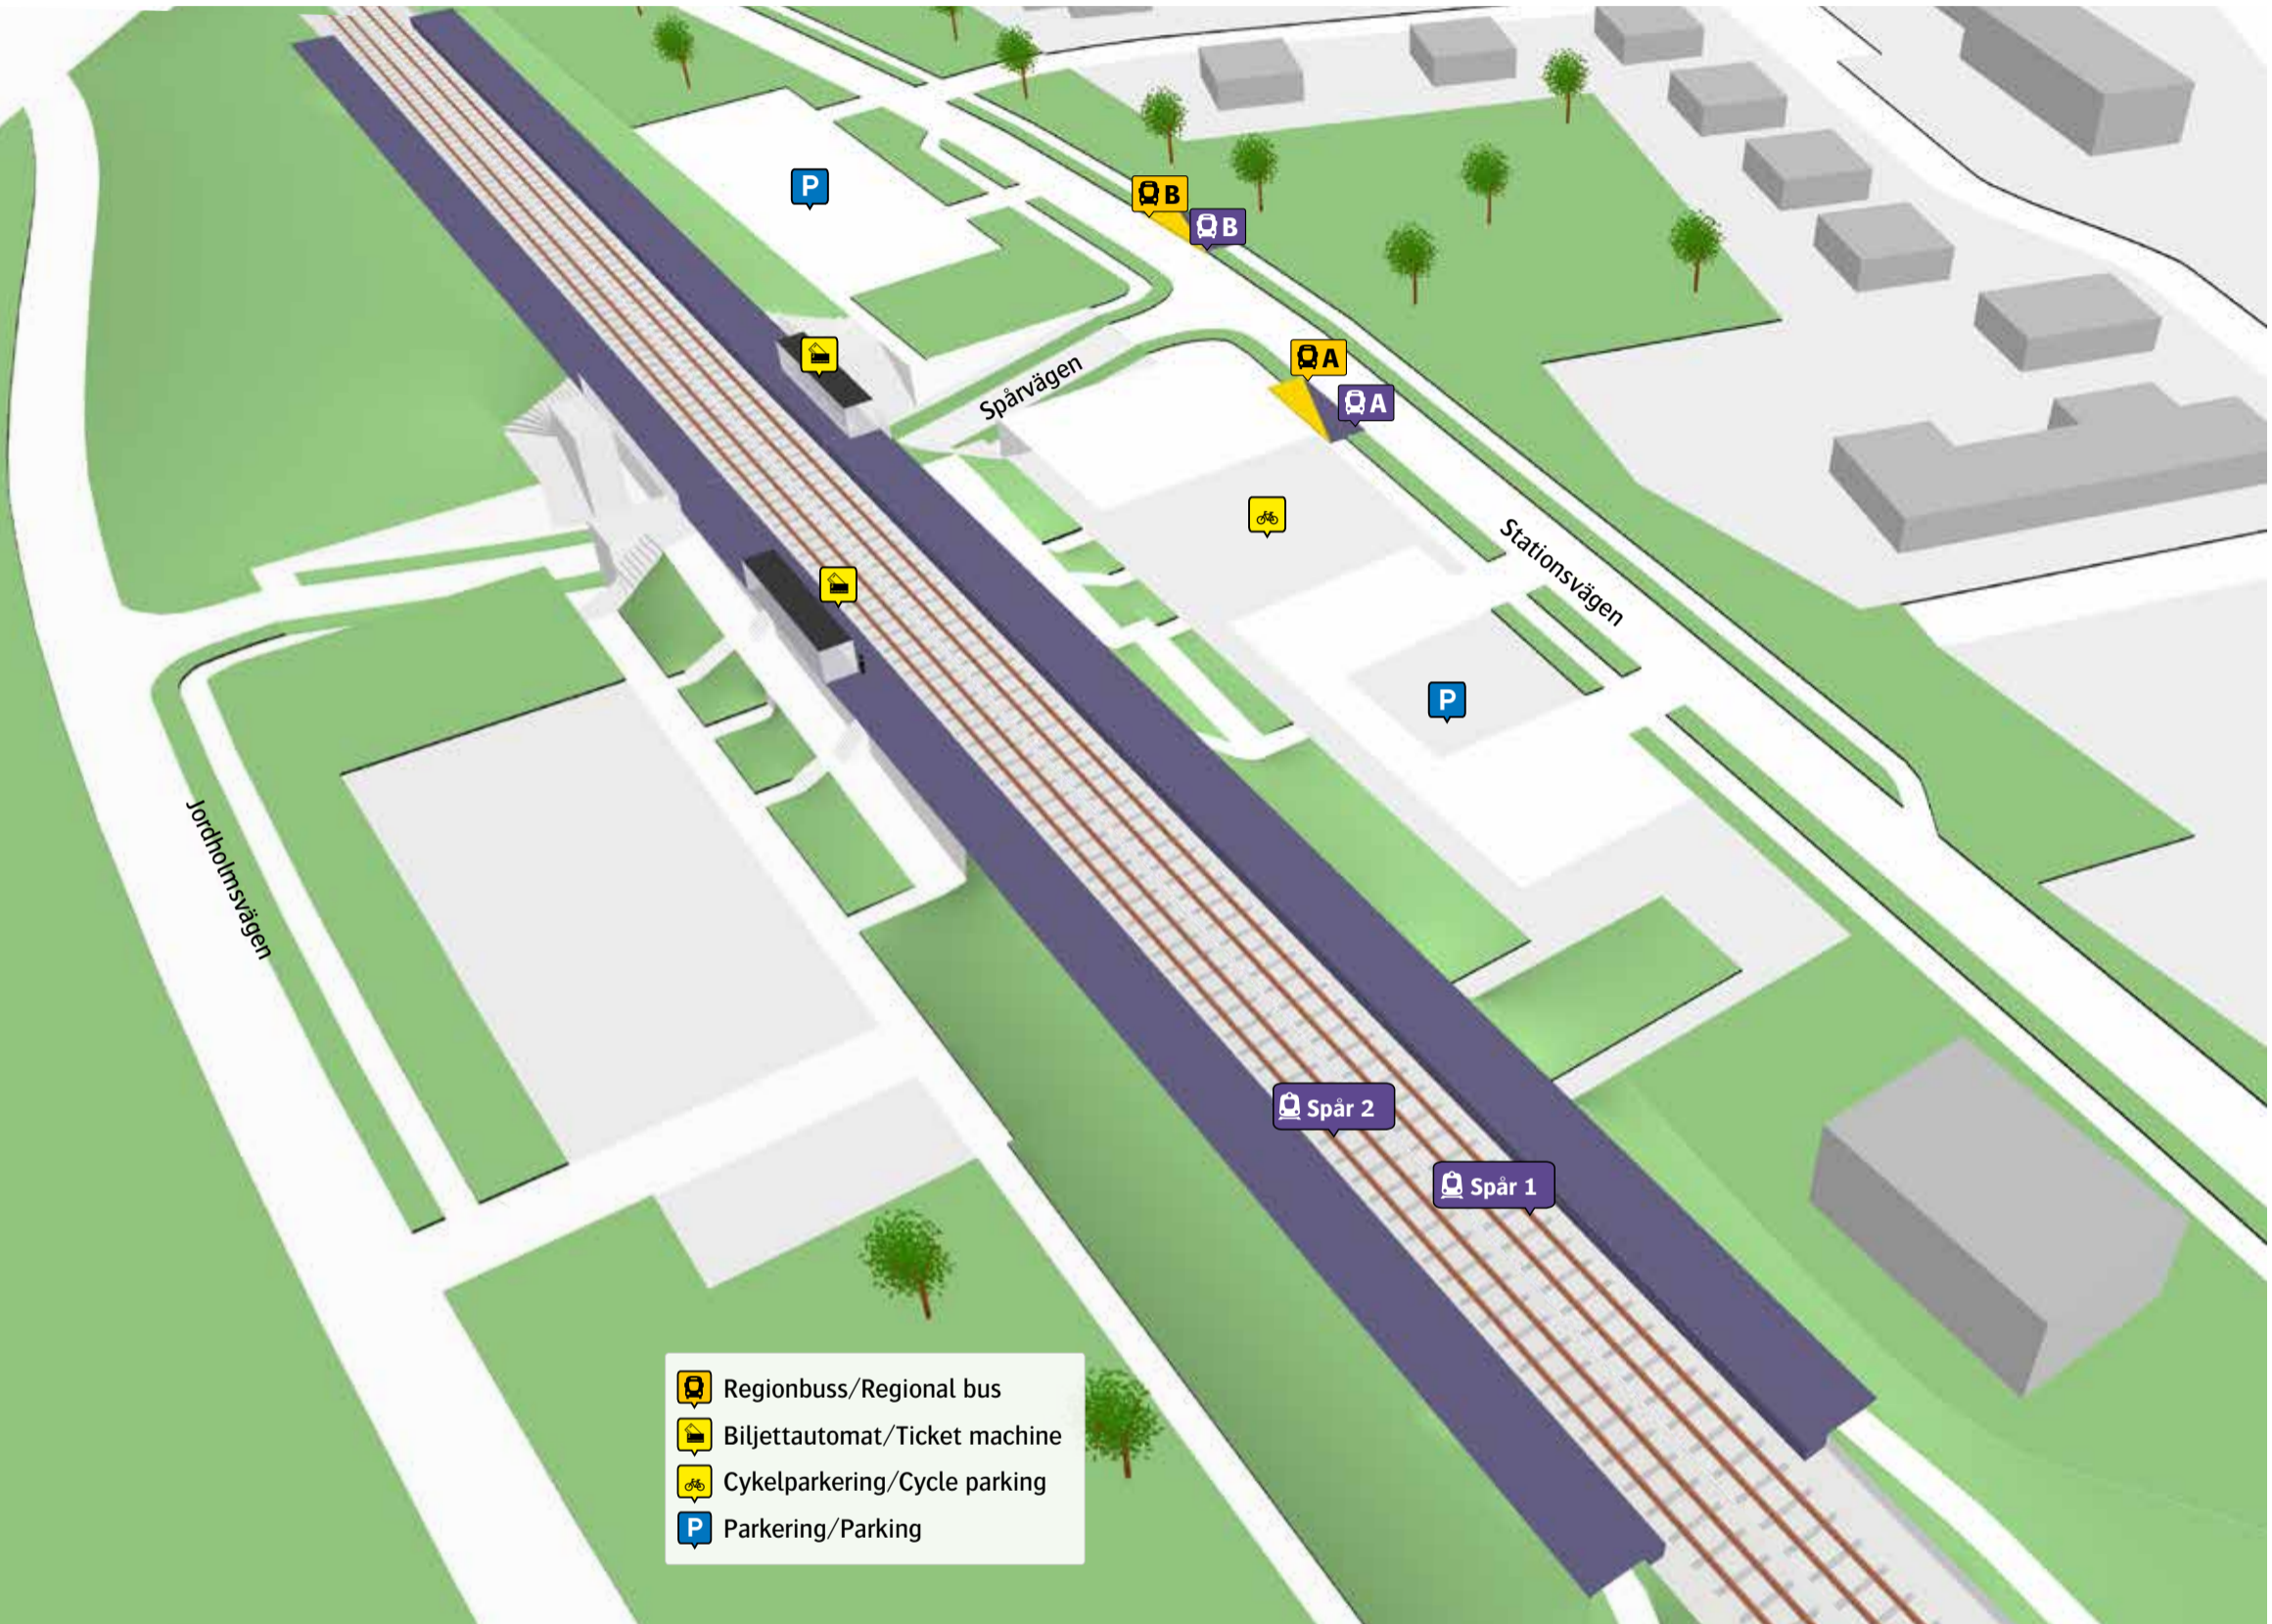

# Västra Ingelstad station

- Regionbuss/Regional bus
- Biljettautomat/Ticket machine
- Cykelparkering/Cycle parking
- Parkering/Parking

## Regionbuss

- |     |              |  |
|-----|--------------|--|
| 143 | Svedala      |  |
| 379 | Vellinge     |  |
| 379 | Östra Grevie |  |

## Ersättningstrafik

- |            |  |
|------------|--|
| Trelleborg |  |
| Malmö      |  |

När tåget ersätts med buss avgår den från markerad hållplats.

When there is a rail replacement bus service, it departs from the indicated stop.