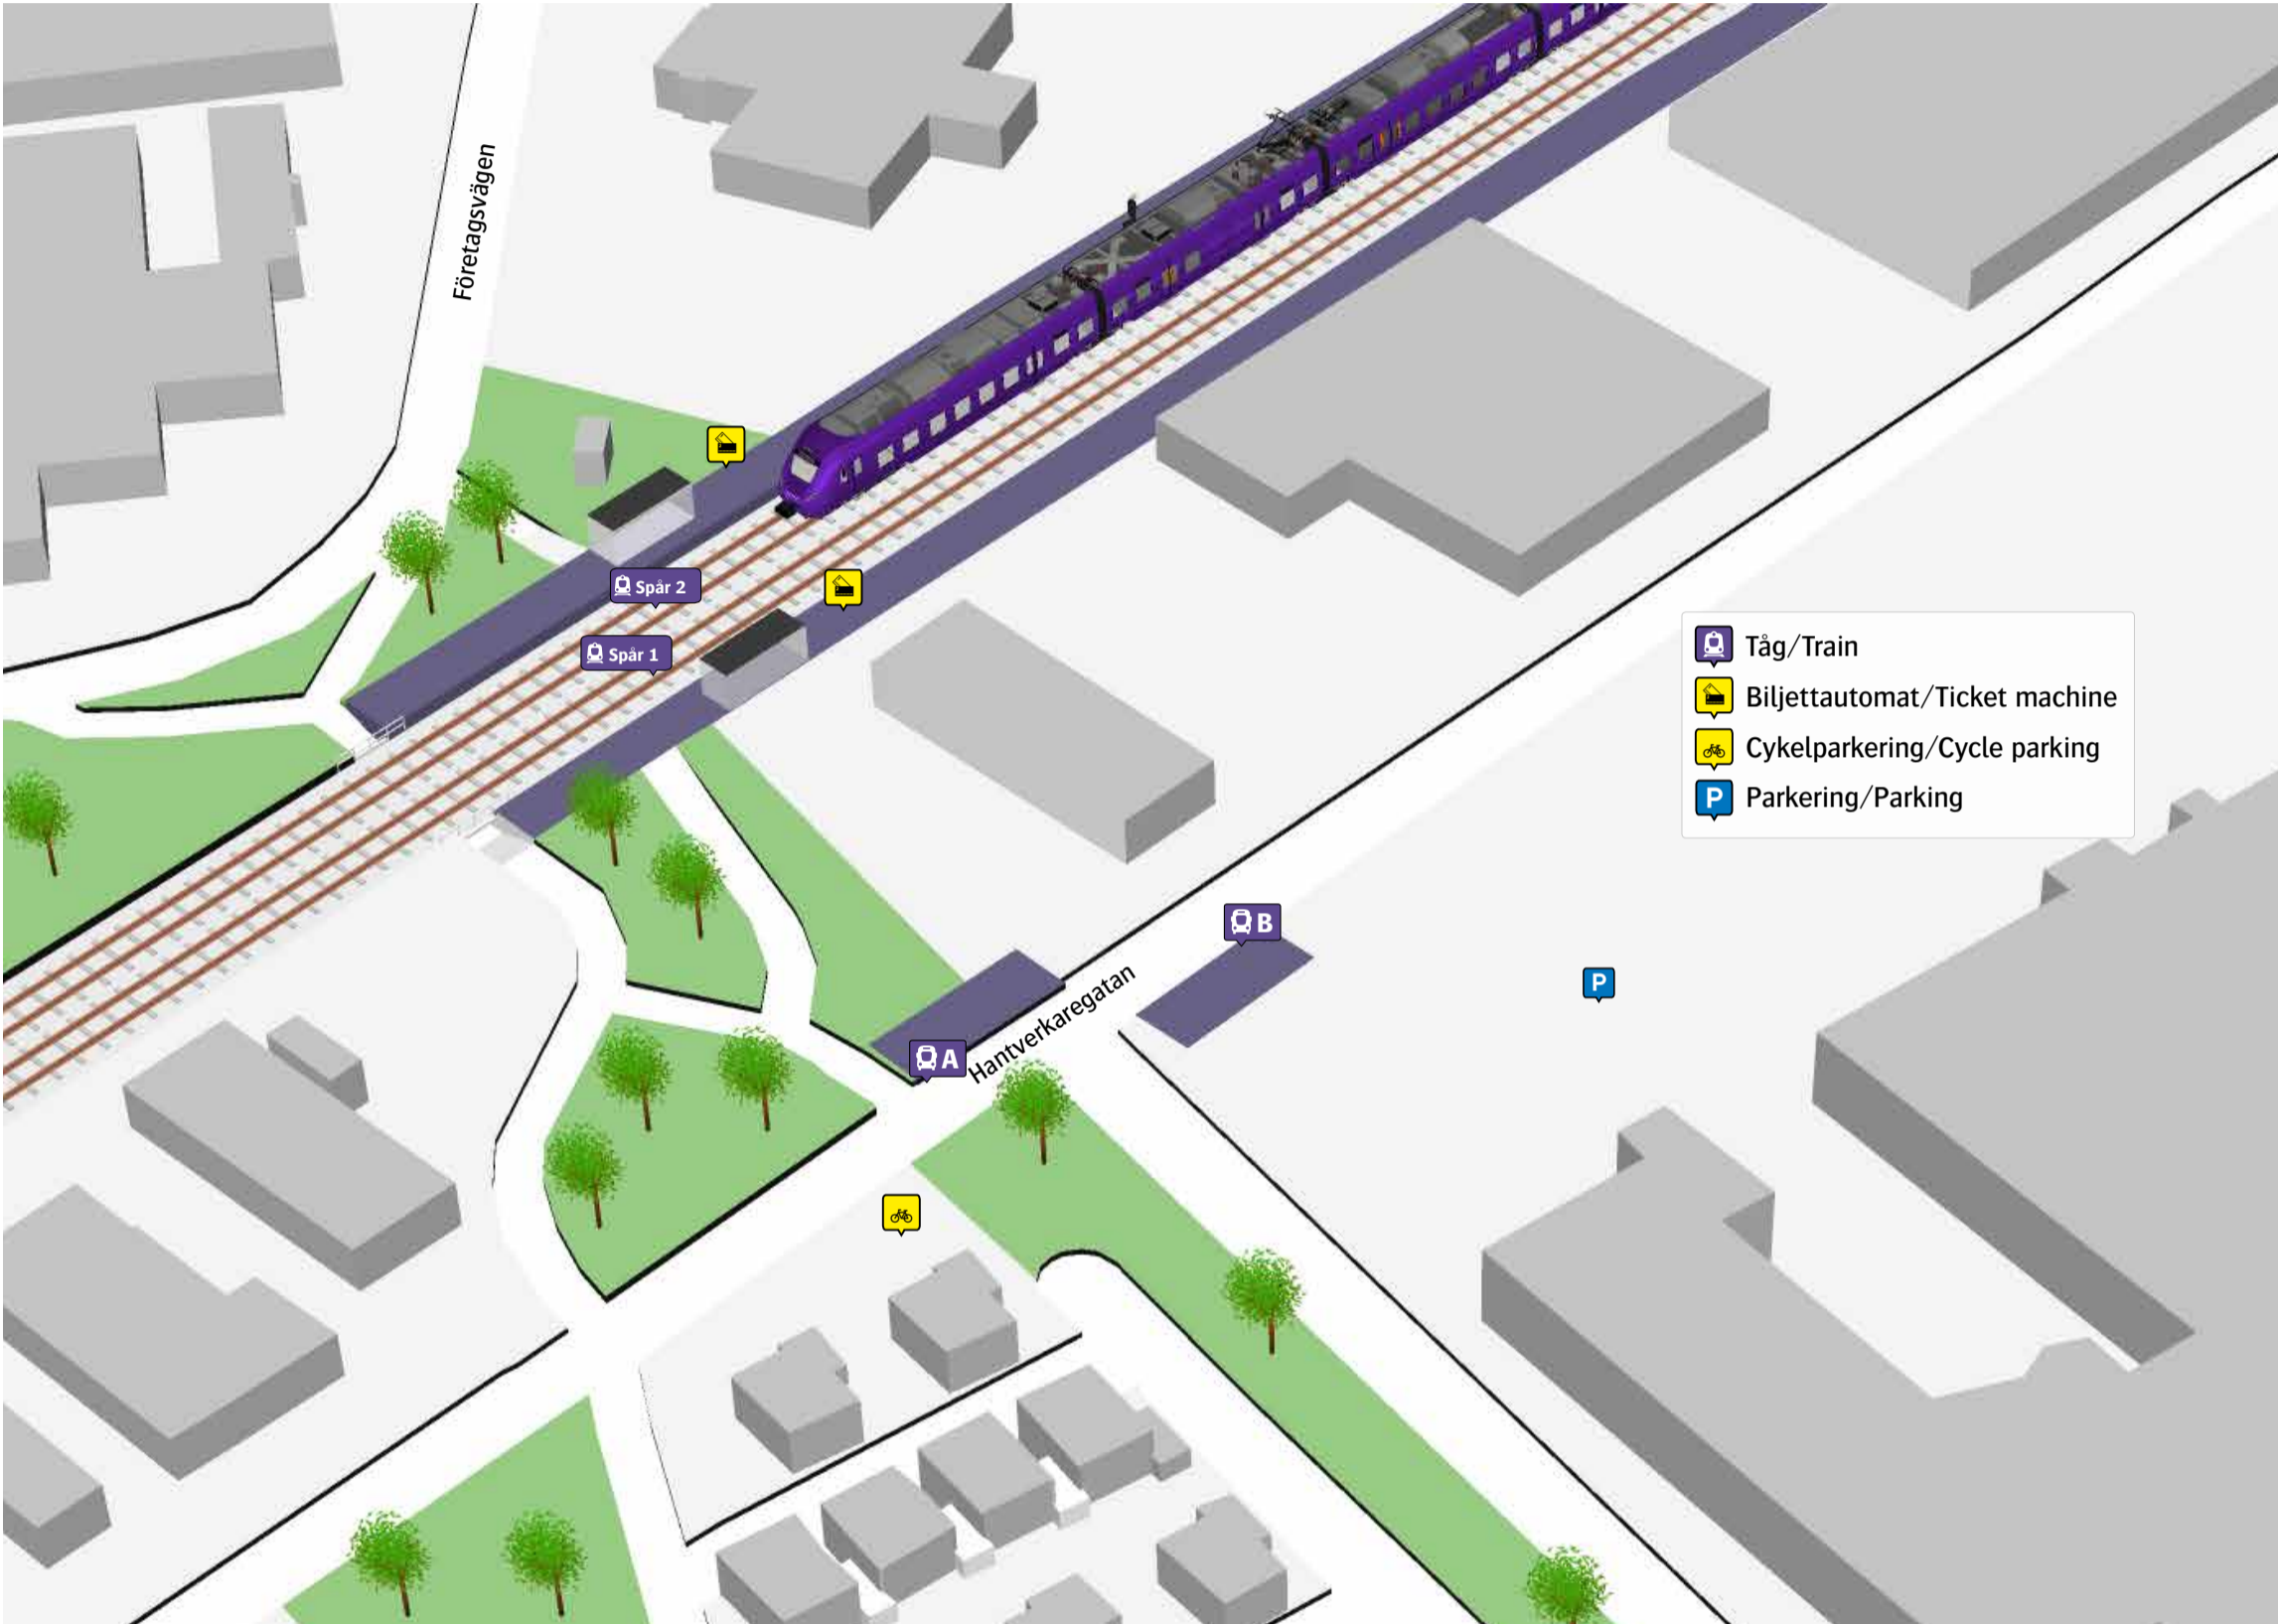

Burlövs station

- Tåg/Train
- Biljettautomat/Ticket machine
- Cykelparkering/Cycle parking
- Parkering/Parking

Ersättningstrafik

- Malmö
- Lund

När tåget ersätts med buss avgår den från markerad hållplats.

When there is a rail replacement bus service, it departs from the indicated stop.

Hämta i App Store LADDA NED PÅ Google Play
Köp biljett i våra appar.

0771 - 77 77 77
skanetrafi ken.se

Skånetrafiken