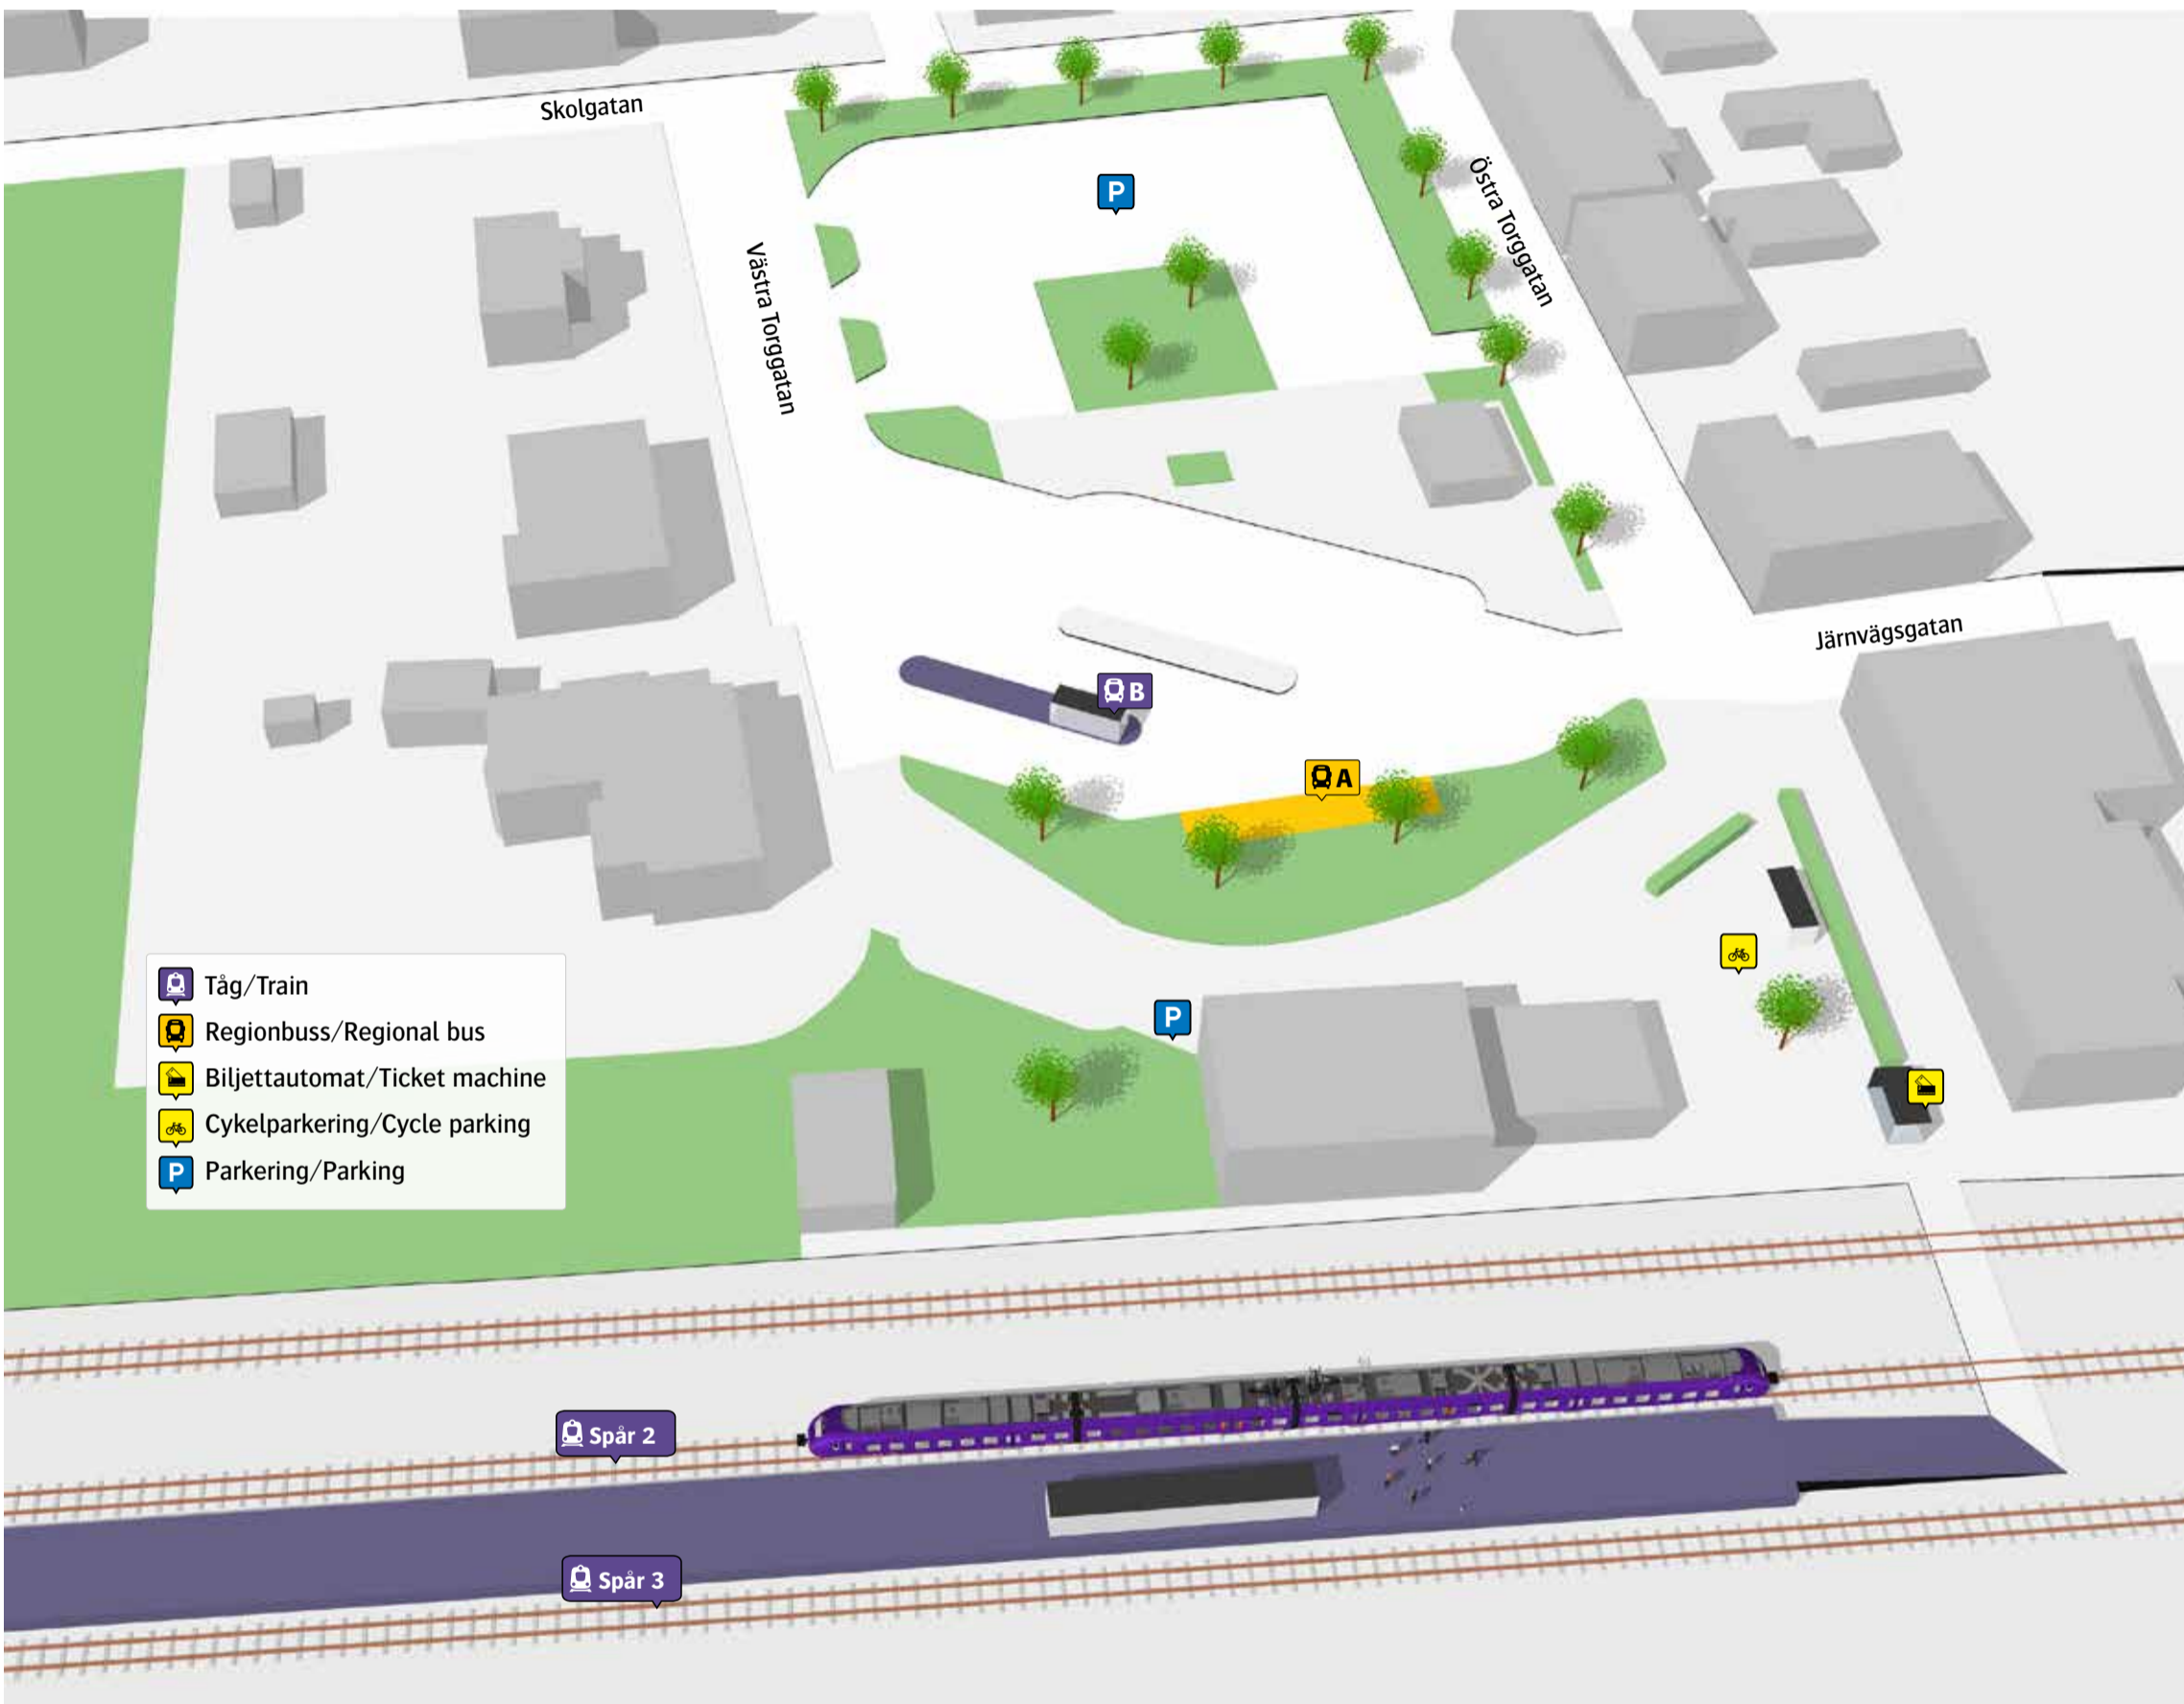

Teckomatorps station

- Tåg/Train
- Regionbuss/Regional bus
- Biljettautomat/Ticket machine
- Cykelparkering/Cycle parking
- Parkering/Parking

Regionbuss
230 Billesholm **A**

Ersättningstrafik
Helsingborg/Malmö **B**

När tåget ersätts med buss avgår den från markerad hållplats.
 When there is a rail replacement bus service, it departs from the indicated stop.

Köp biljett i våra appar.

0771 - 77 77 77
skanetrafi ken.se

Skånetrafiken