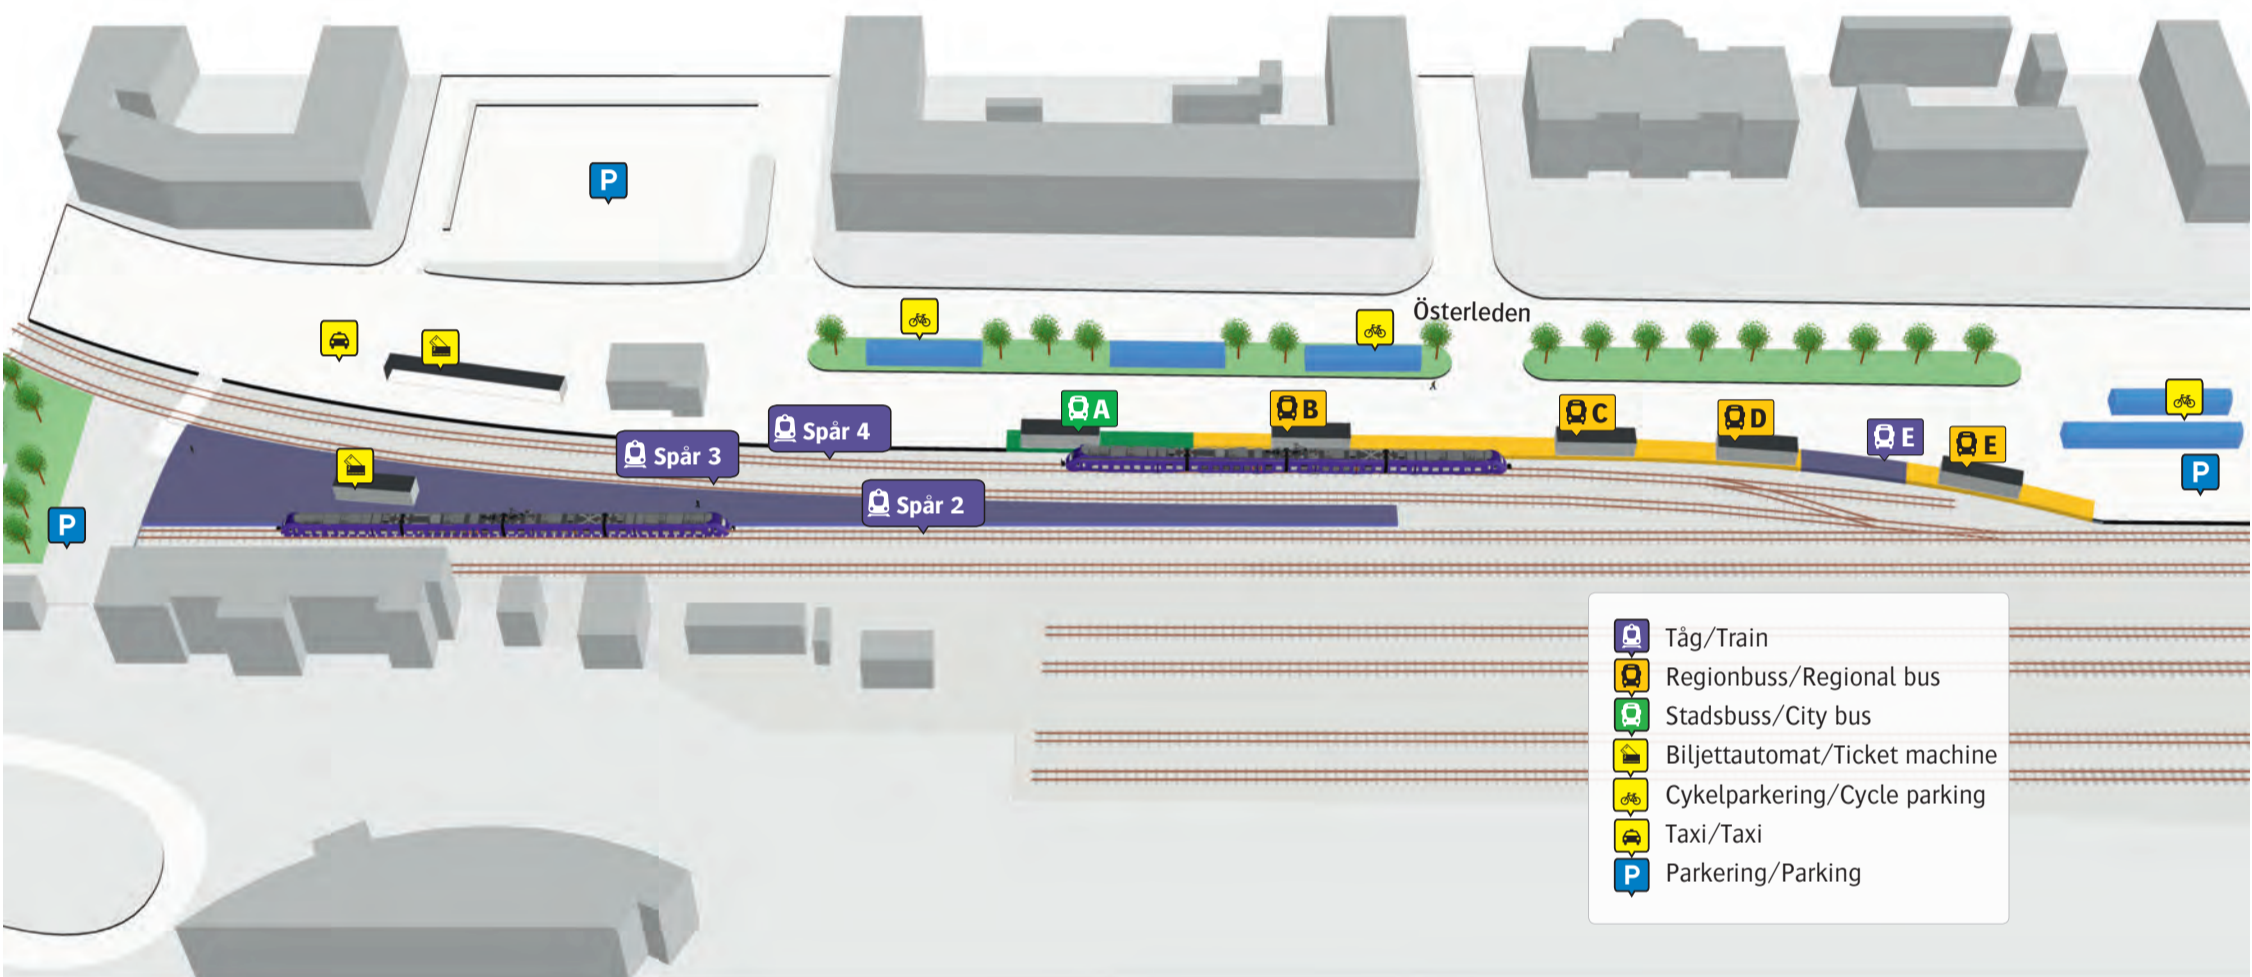

Ystads station

- Tåg/Train
- Regionbuss/Regional bus
- Stadsbuss/City bus
- Biljettautomat/Ticket machine
- Cykelparkering/Cycle parking
- Taxi/Taxi
- Parkering/Parking

Stadsbuss		
1	Västra Sjöstaden	A
2	Regementet	A
3	Backaskolan	A
4	Källesjö	A
5	Saltsjöbaden	A

Regionbuss		
SKE 4	Kristianstad	C
190	Trelleborg	E
301	Sjöbo	B
307	Skurup	E
308	Skurup	E
322	Skillinge	D
337	Tomelilla	D
392	Hagestad	D
570	Simrishamn	C
	Närtrafik	B

Ersättningstrafik	
Malmö/Simrishamn	E

När tåget ersätts med buss avgår den från markerad hållplats.

When there is a rail replacement bus service, it departs from the indicated stop.