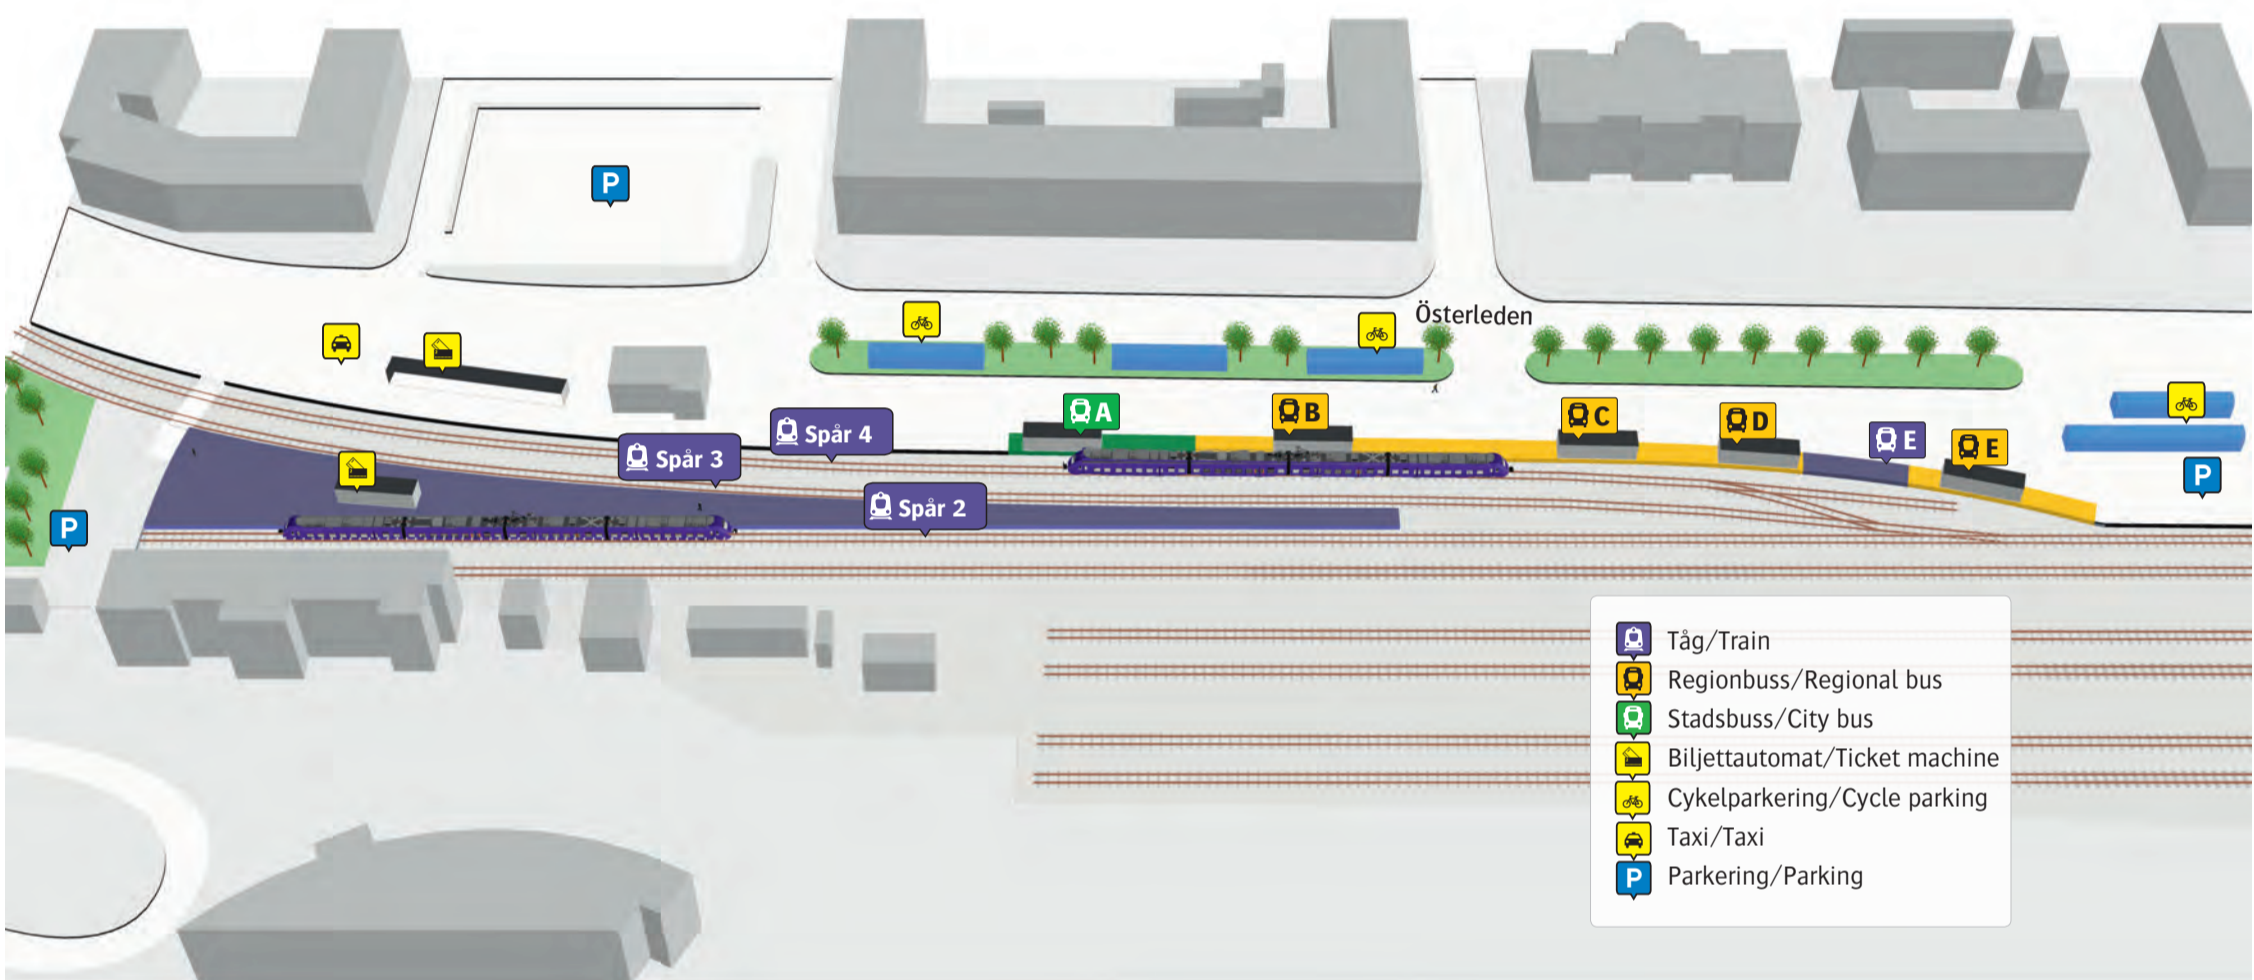

Ystads station

- Tåg/Train
- Regionbuss/Regional bus
- Stadsbuss/City bus
- Biljettautomat/Ticket machine
- Cykelparkering/Cycle parking
- Taxi/Taxi
- Parkering/Parking

| Stadsbuss | | |
|------------------|------------------|----------|
| 1 | Västra Sjöstaden | A |
| 2 | Regementet | A |
| 3 | Backaskolan | A |
| 4 | Källesjö | A |
| 5 | Saltsjöbaden | A |

| Ersättningstrafik | |
|--------------------------|----------|
| Malmö/Simrishamn | E |

När tåget ersätts med buss avgår den från markerad hållplats.

When there is a rail replacement bus service, it departs from the indicated stop.