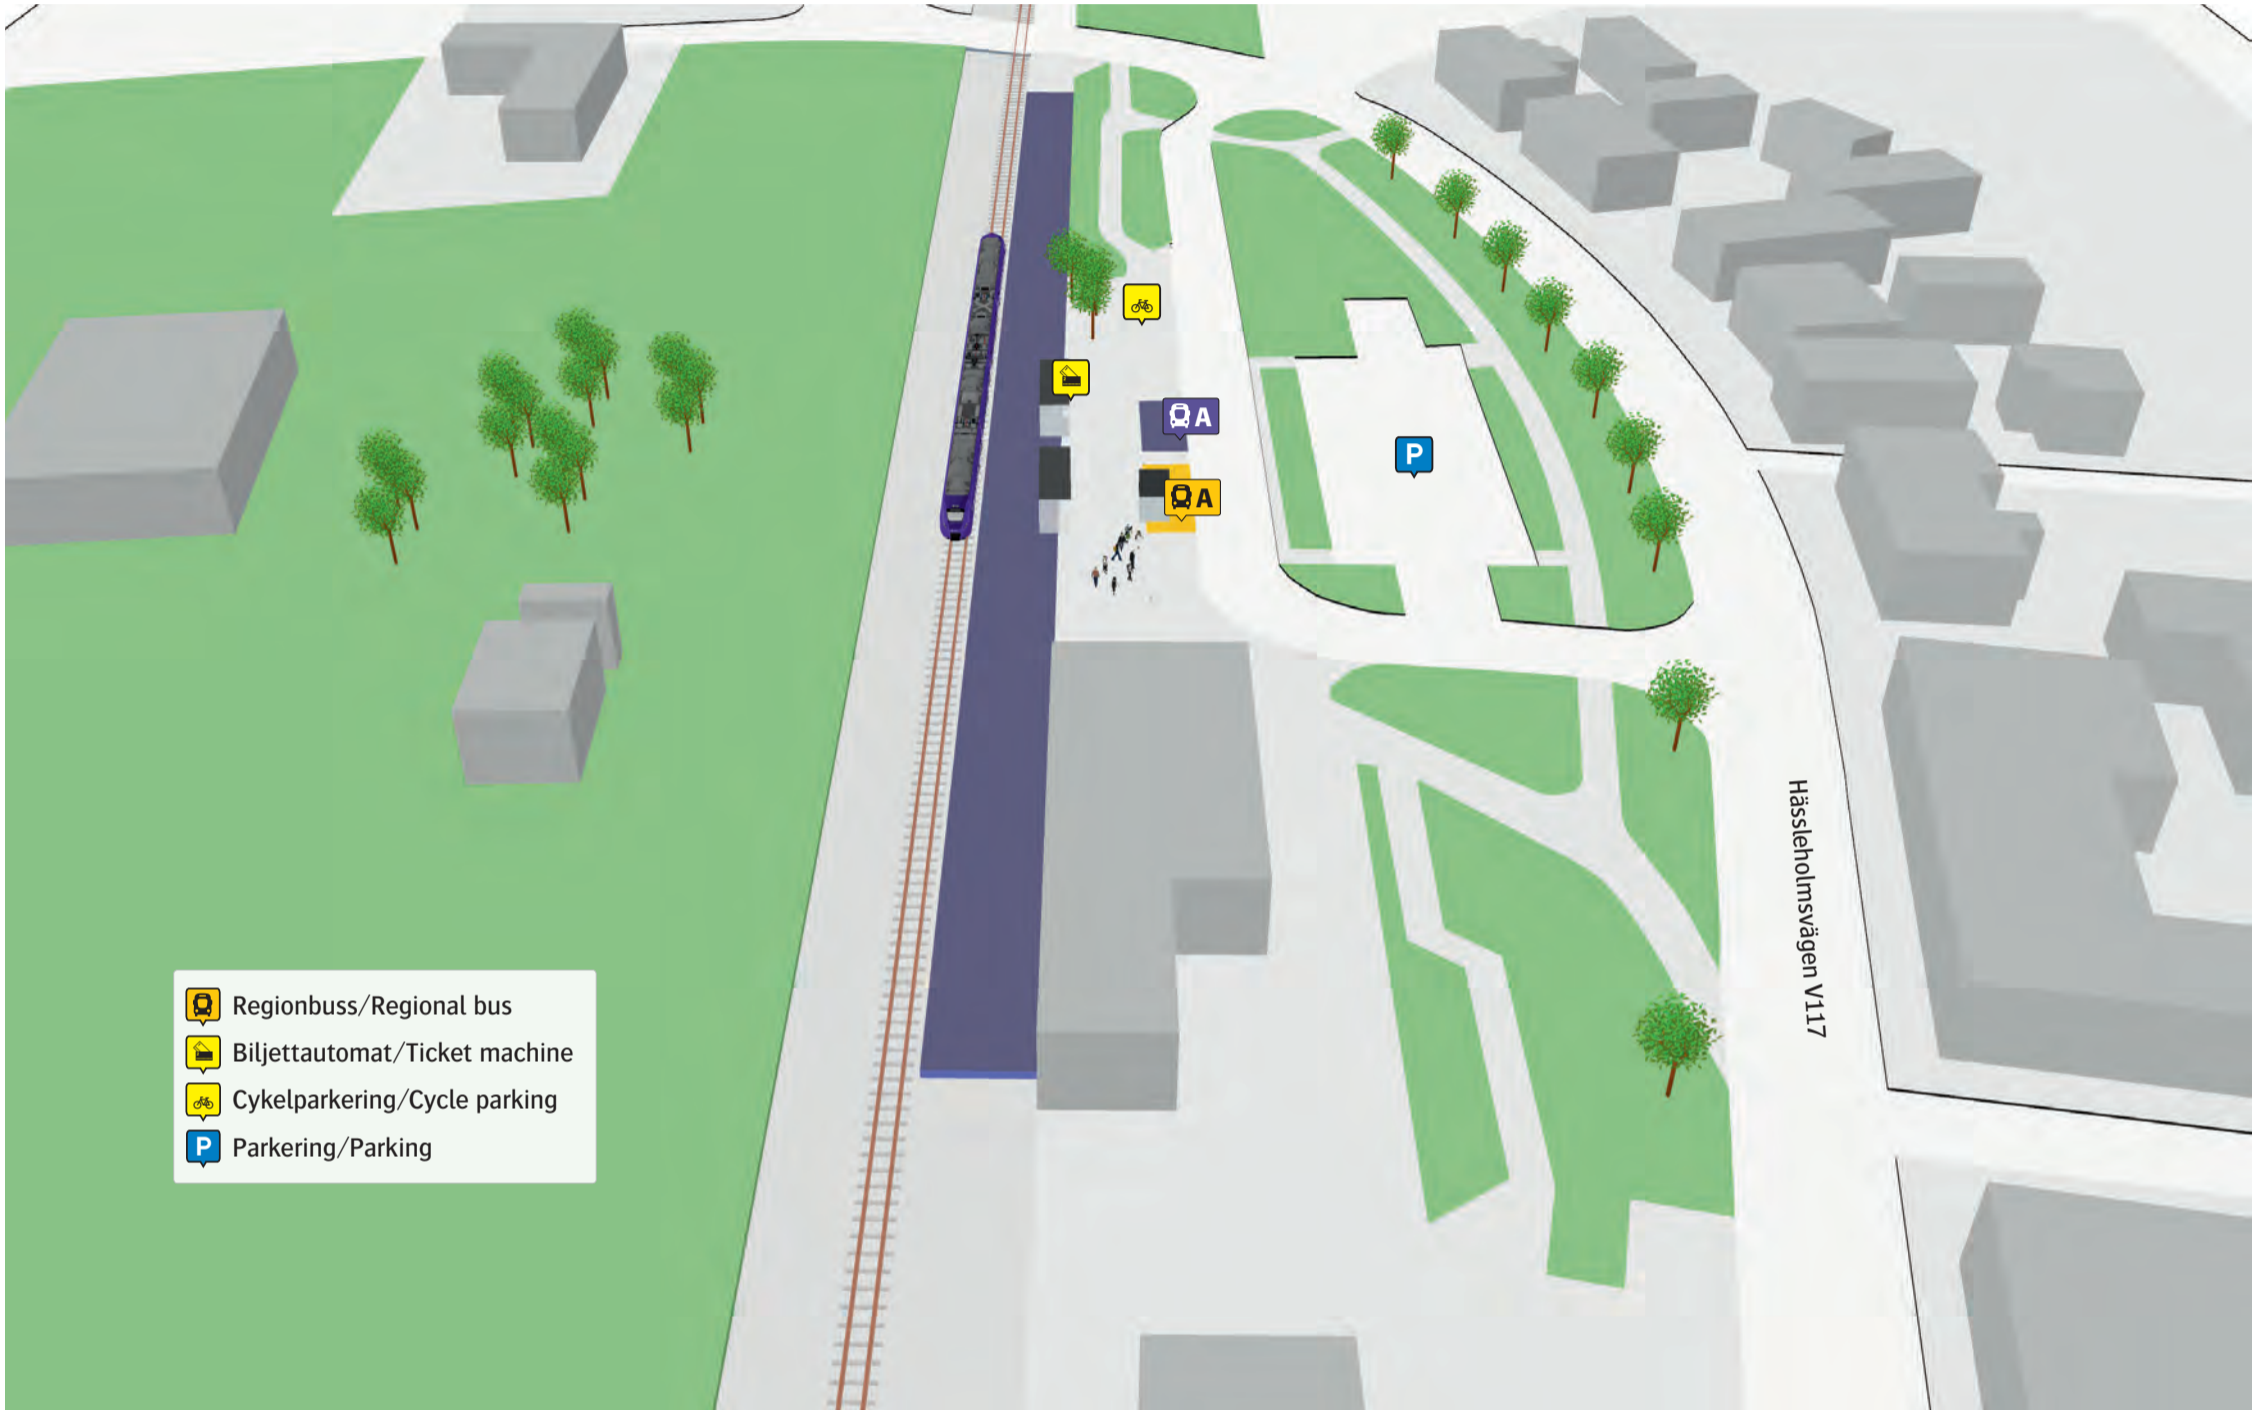

Vittsjö station

Regionbuss

- 532 Hässleholm
- 532 Markaryd

Ersättningstrafik

- Markaryd/Hässleholm

När tåget ersätts med buss avgår den från markerad hållplats.

When there is a rail replacement bus service, it departs from the indicated stop.