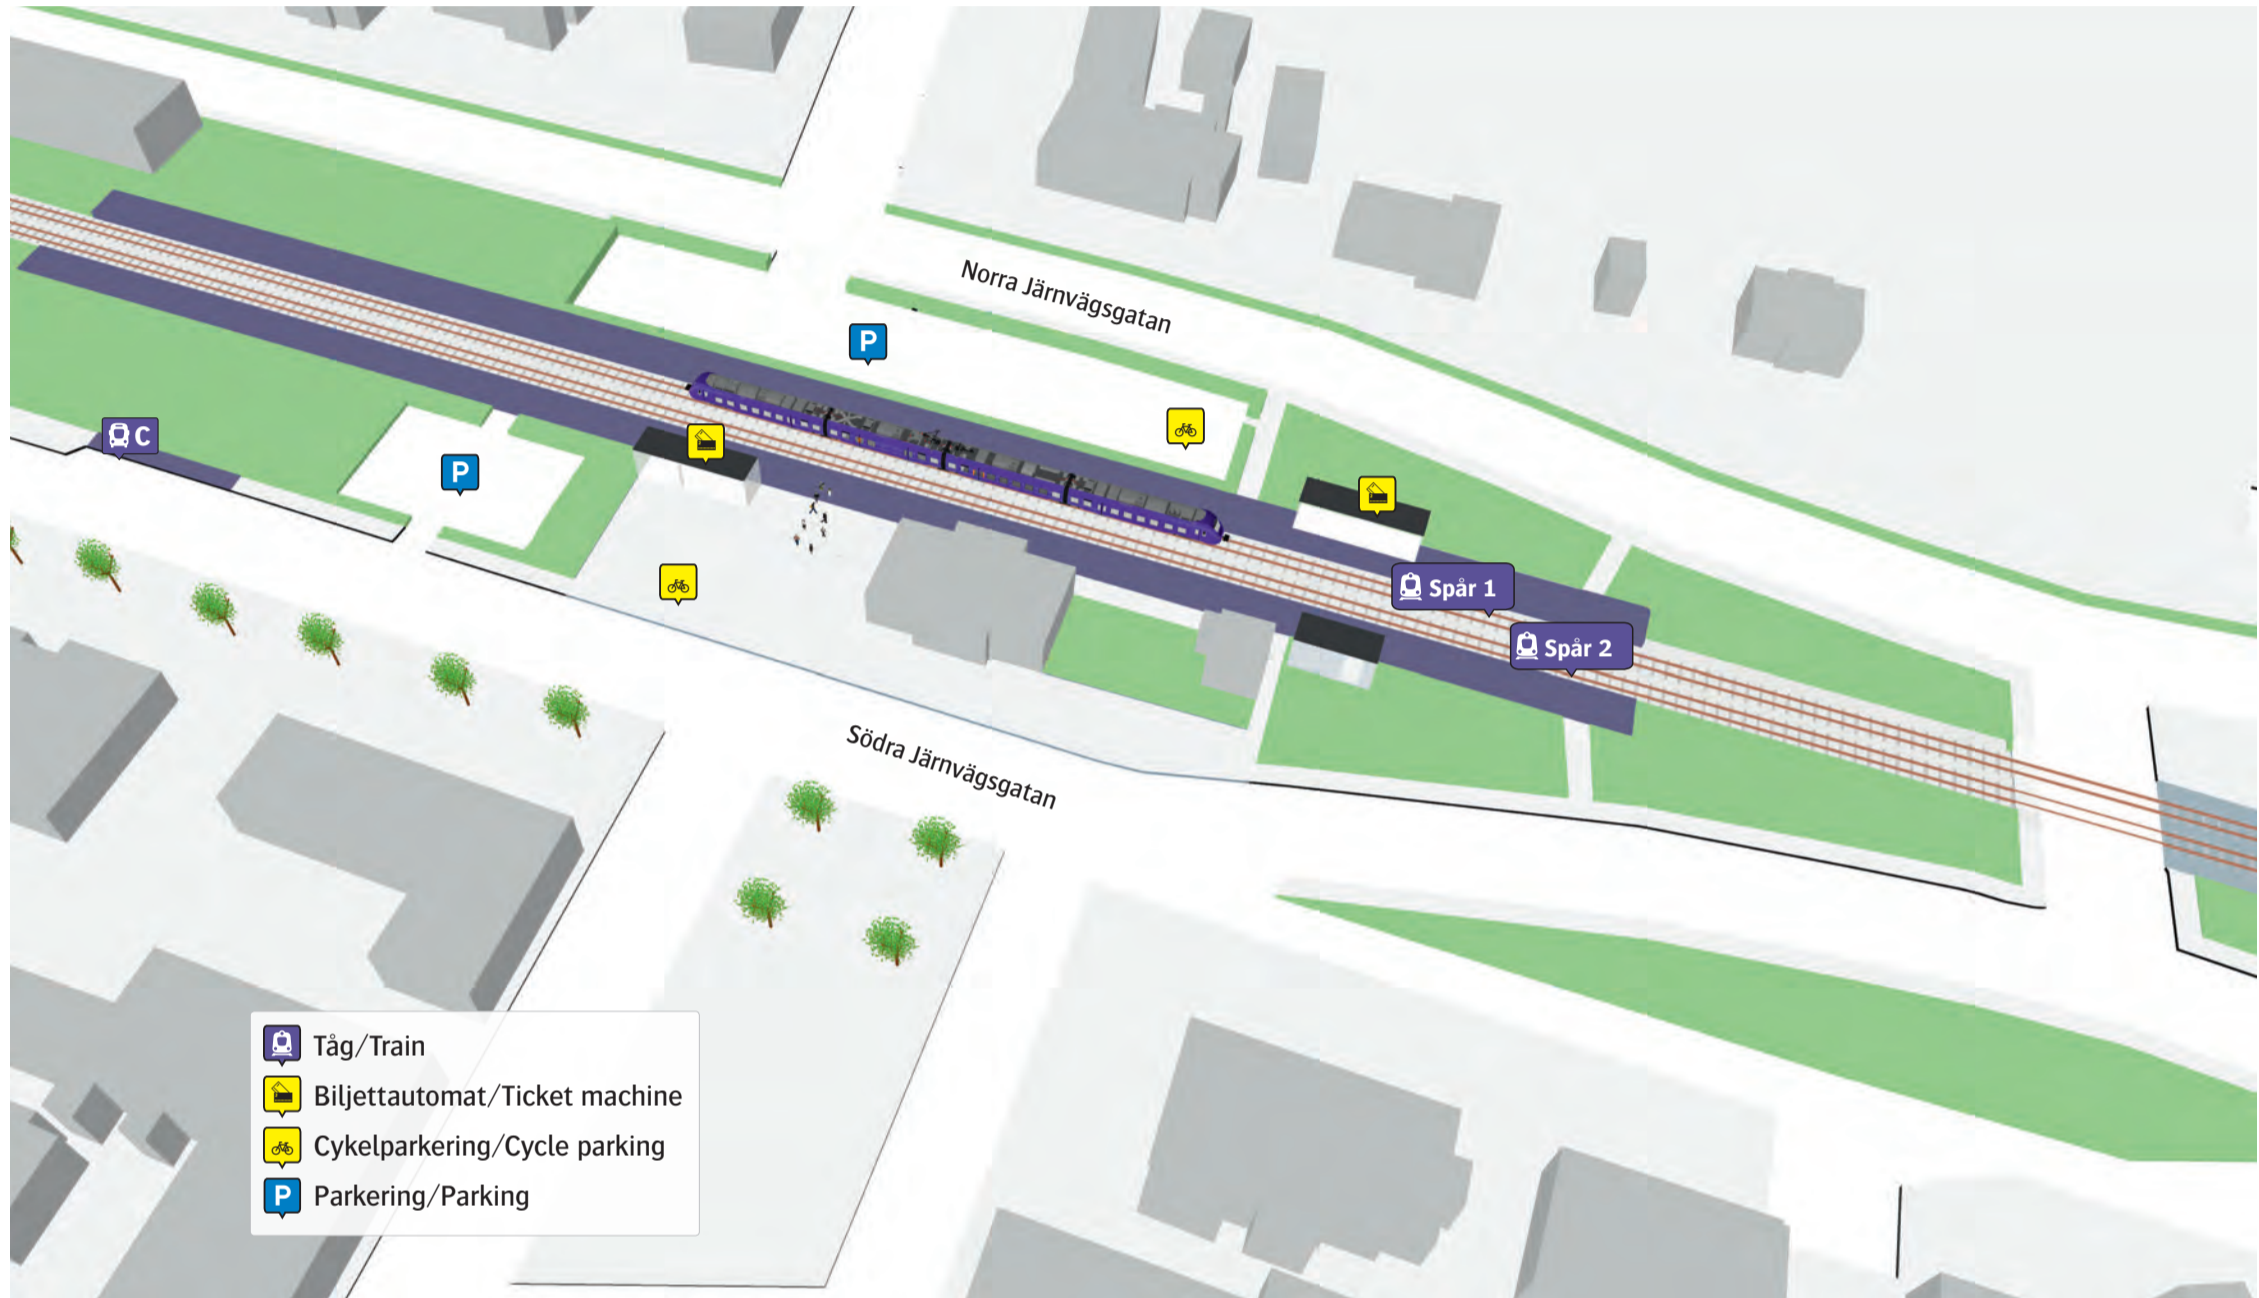

Vinslövs station

 **Ersättningstrafik**
Hässleholm/Kristianstad 

  När tåget ersätts med buss avgår den från markerad hållplats.

  When there is a rail replacement bus service, it departs from the indicated stop.