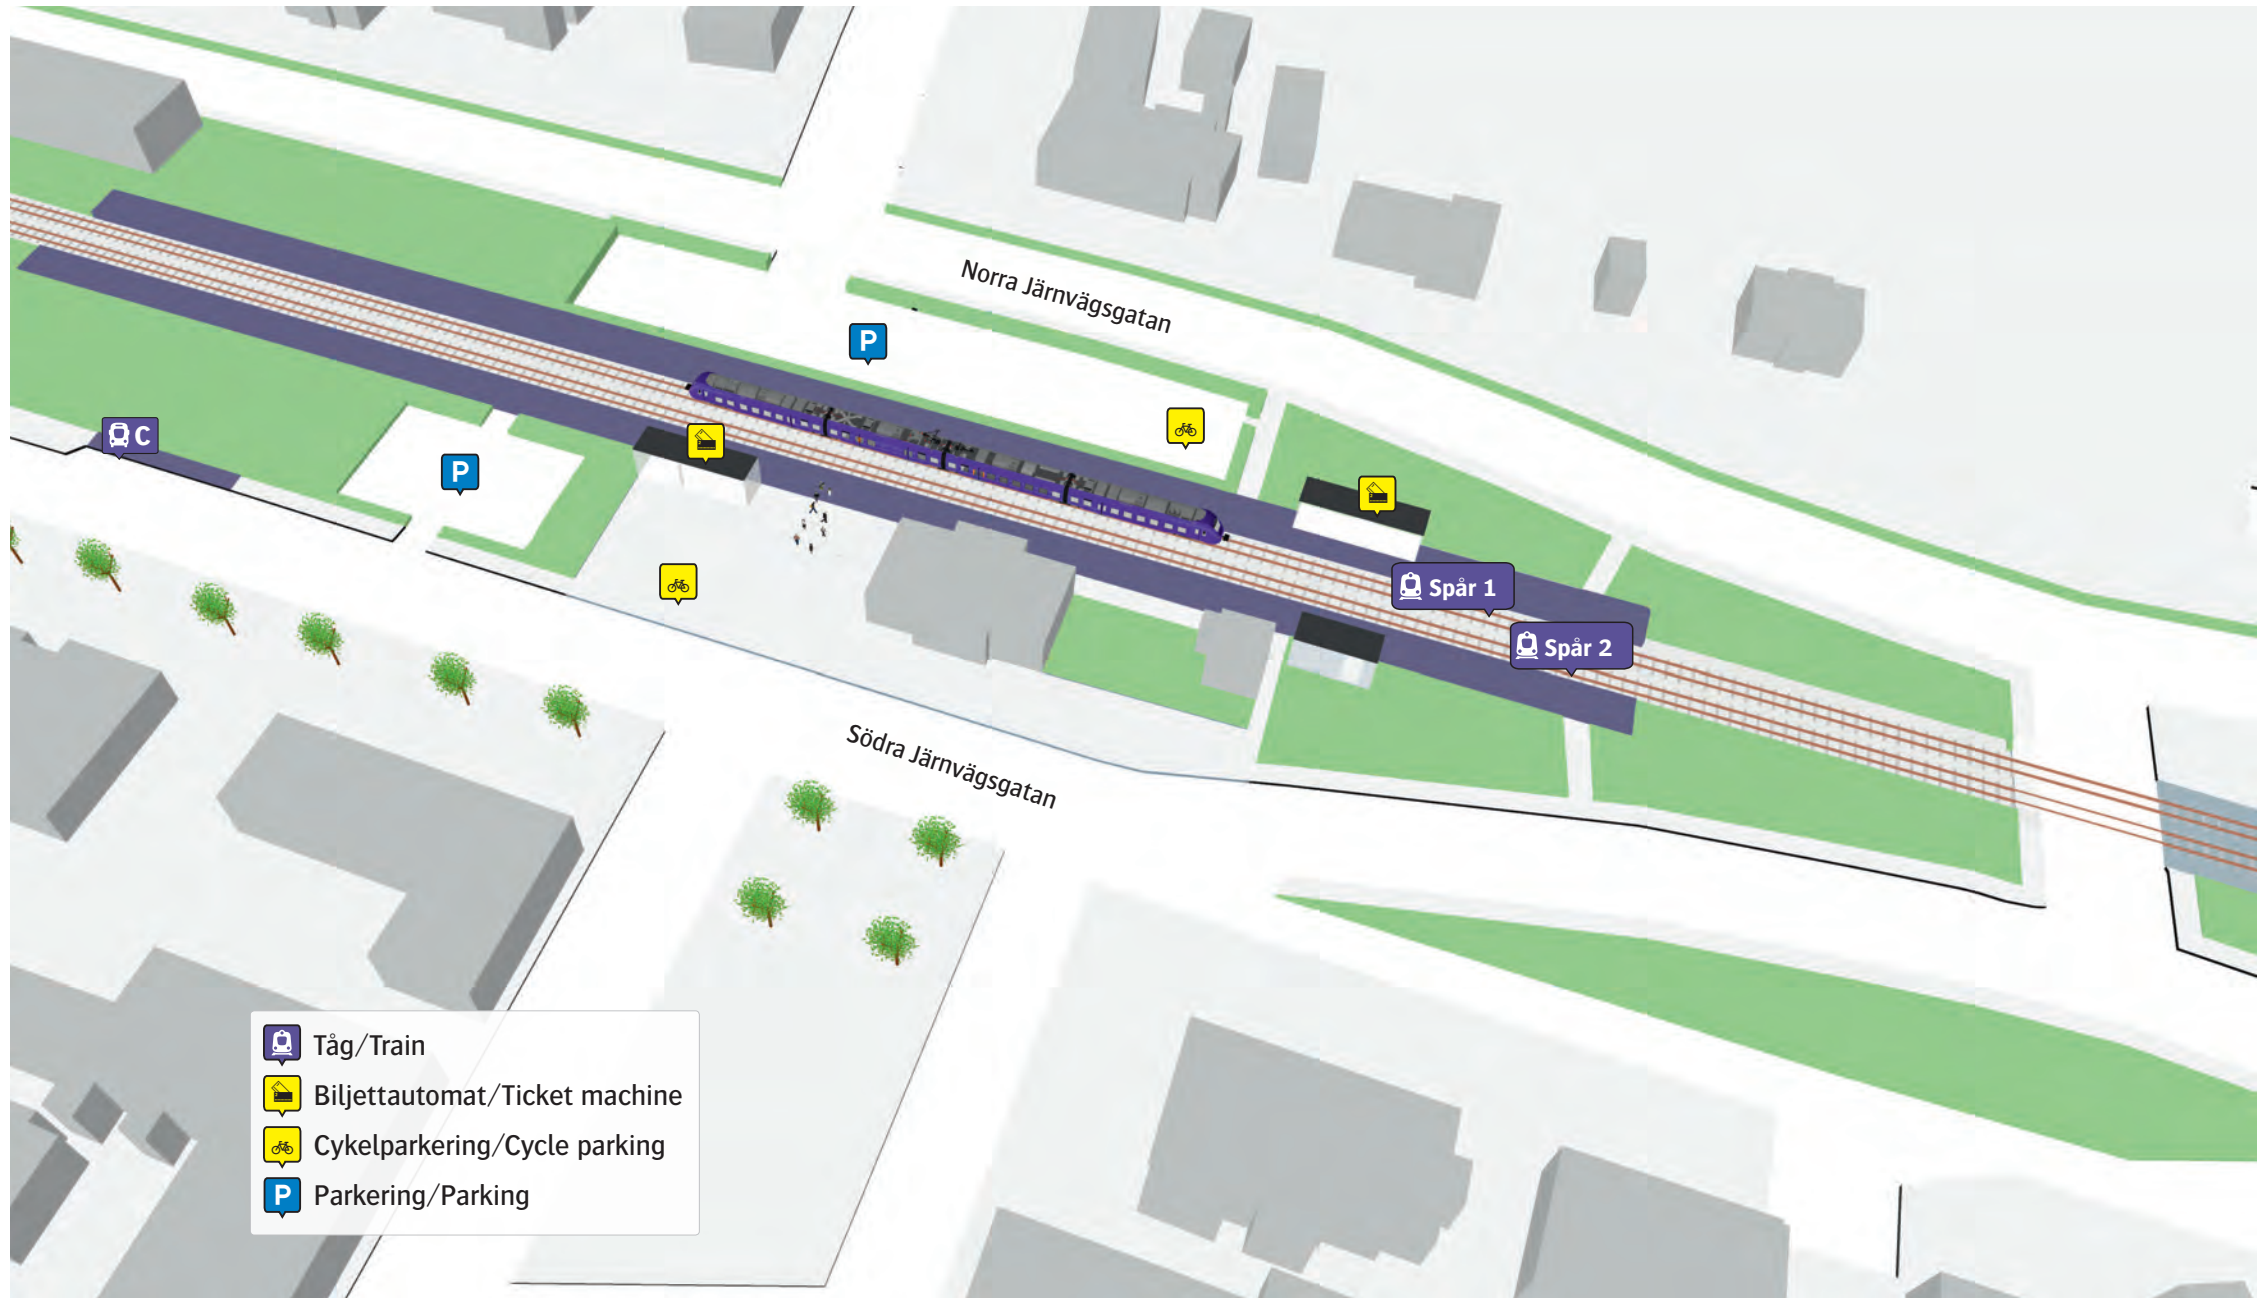

Vinslövs station

Ersättningstrafik

Hässleholm/Kristianstad

-   När tåget ersätts med buss avgår den från markerad hållplats.
-   When there is a rail replacement bus service, it departs from the indicated stop.