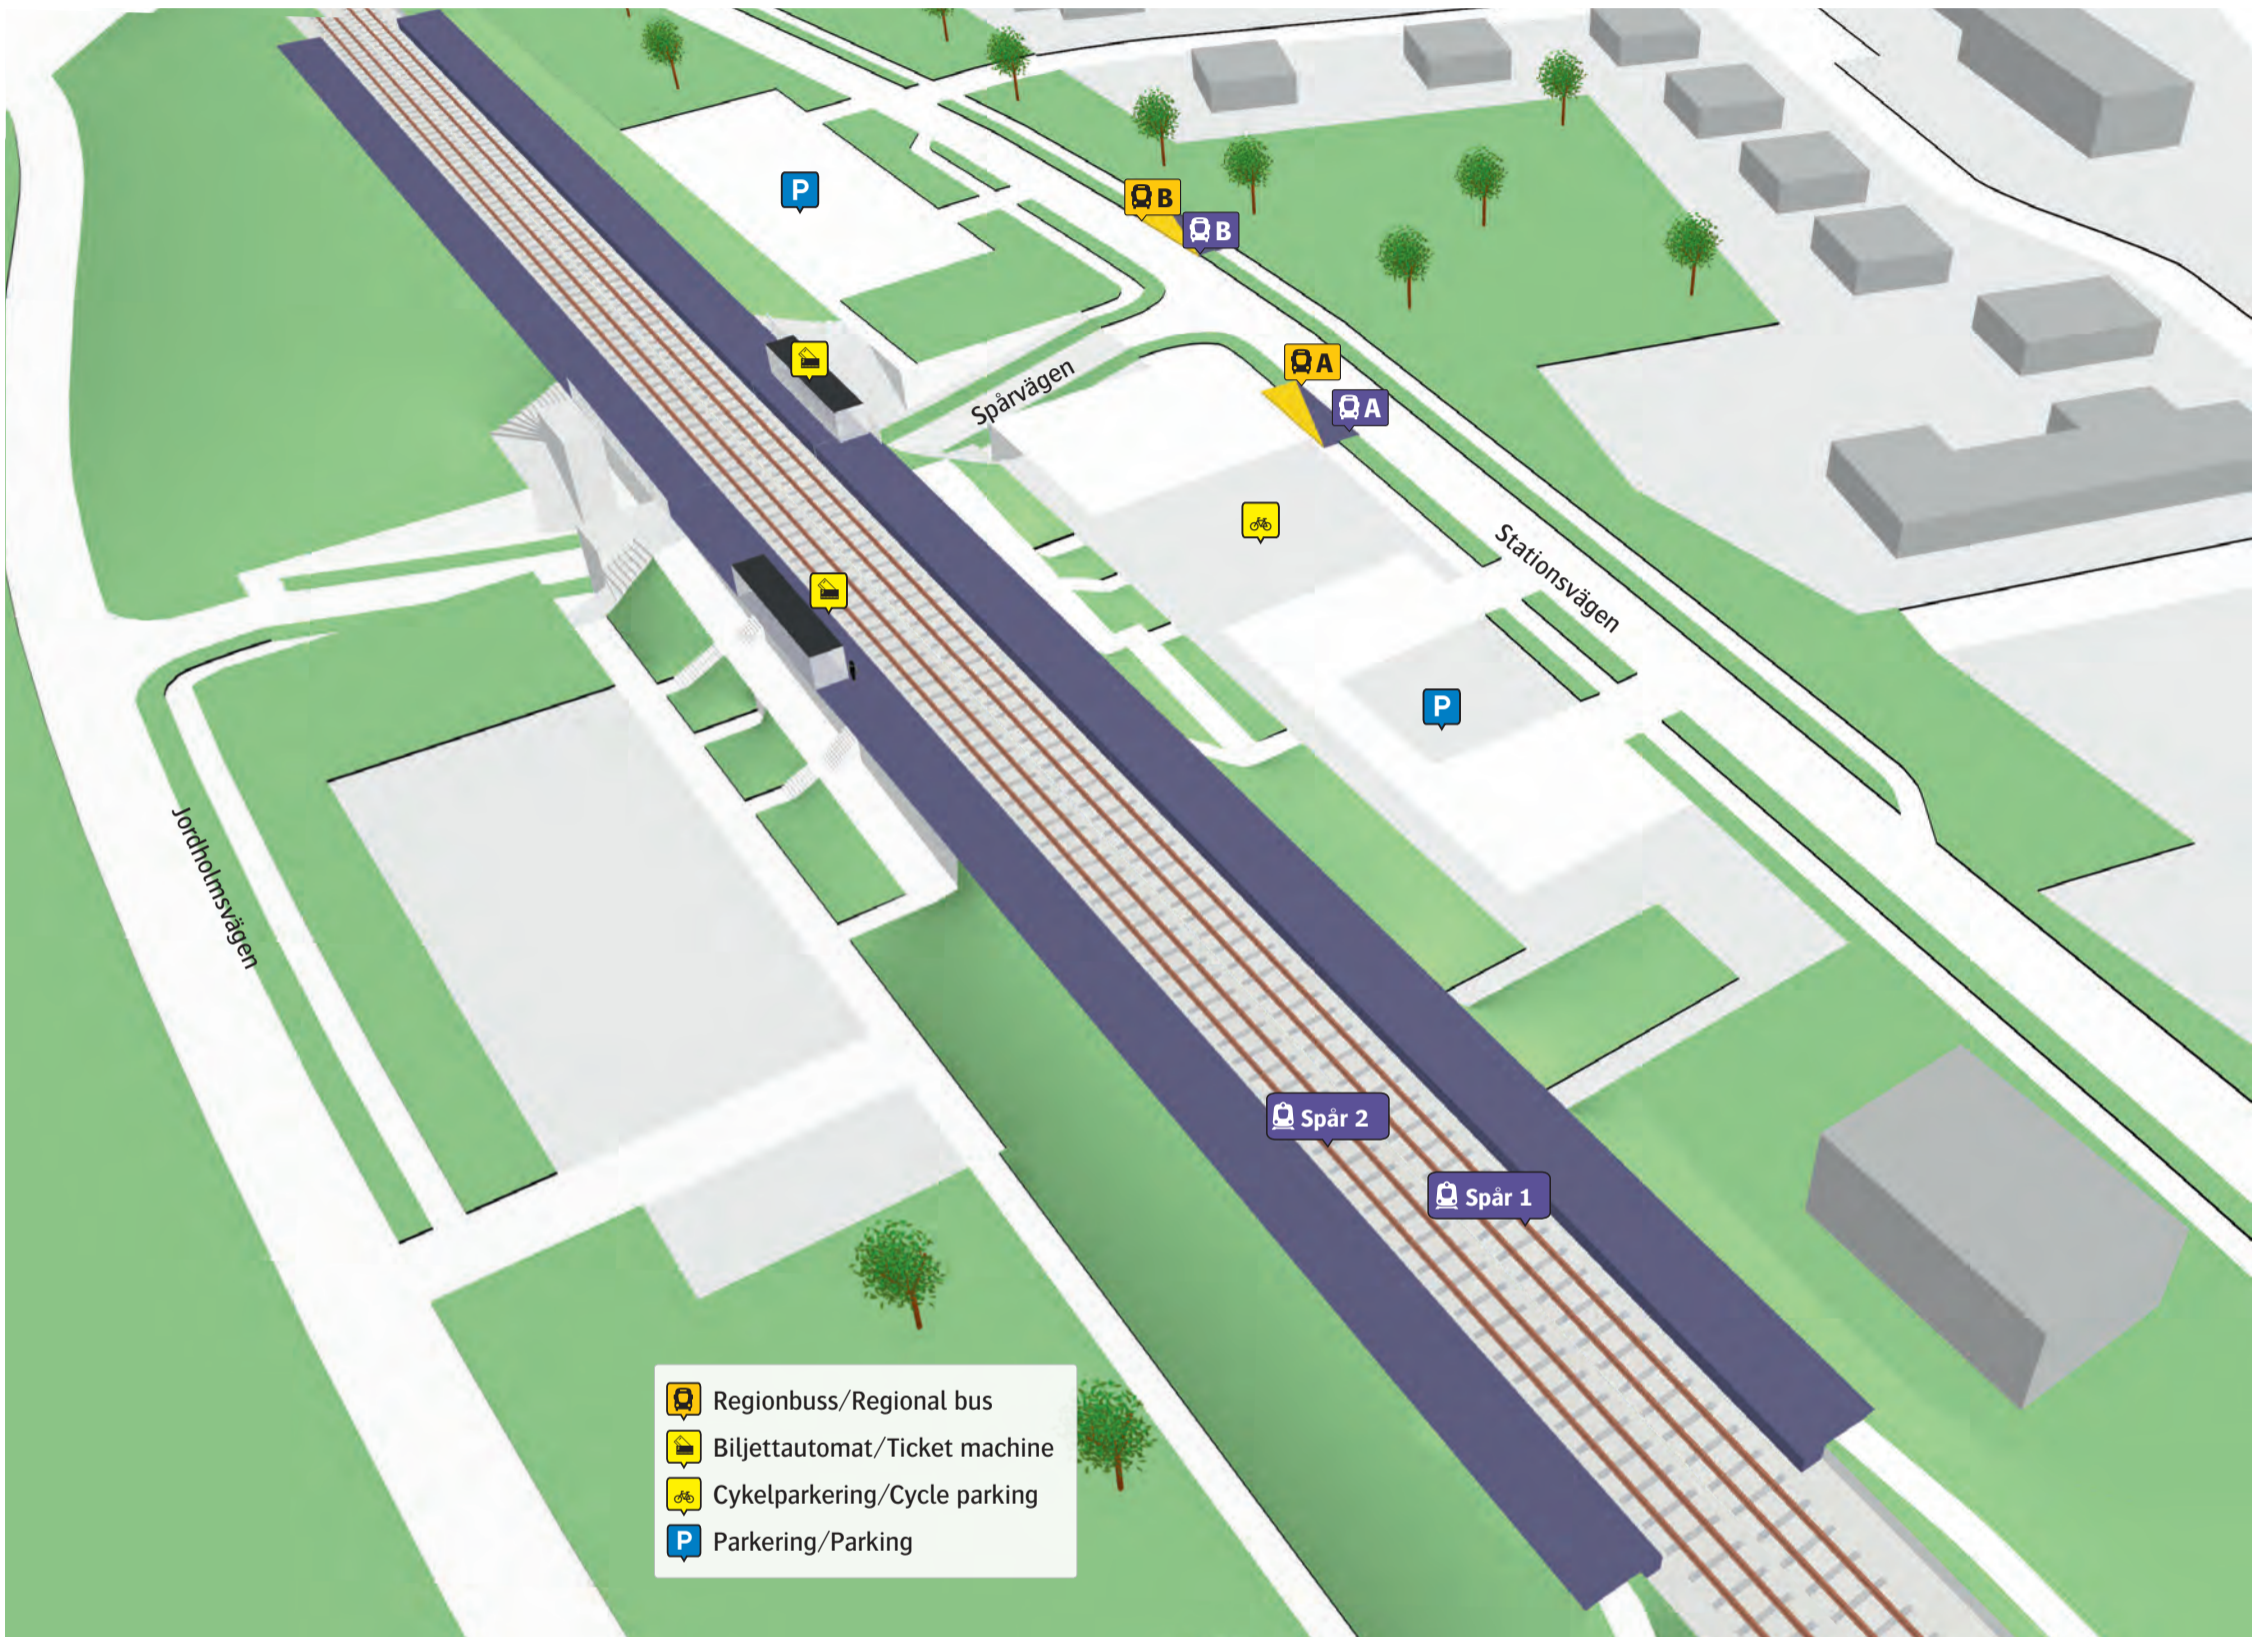

# Västra Ingelstad station

- Regionbuss/Regional bus
- Biljettautomat/Ticket machine
- Cykelparkering/Cycle parking
- Parkering/Parking

## Regionbuss

- |     |              |          |
|-----|--------------|----------|
| 143 | Svedala      | <b>B</b> |
| 379 | Vellinge     | <b>B</b> |
| 379 | Östra Grevie | <b>A</b> |

## Ersättningstrafik

- |            |          |
|------------|----------|
| Trelleborg | <b>A</b> |
| Malmö      | <b>B</b> |

- När tåget ersätts med buss avgår den från markerad hållplats.
- When there is a rail replacement bus service, it departs from the indicated stop.