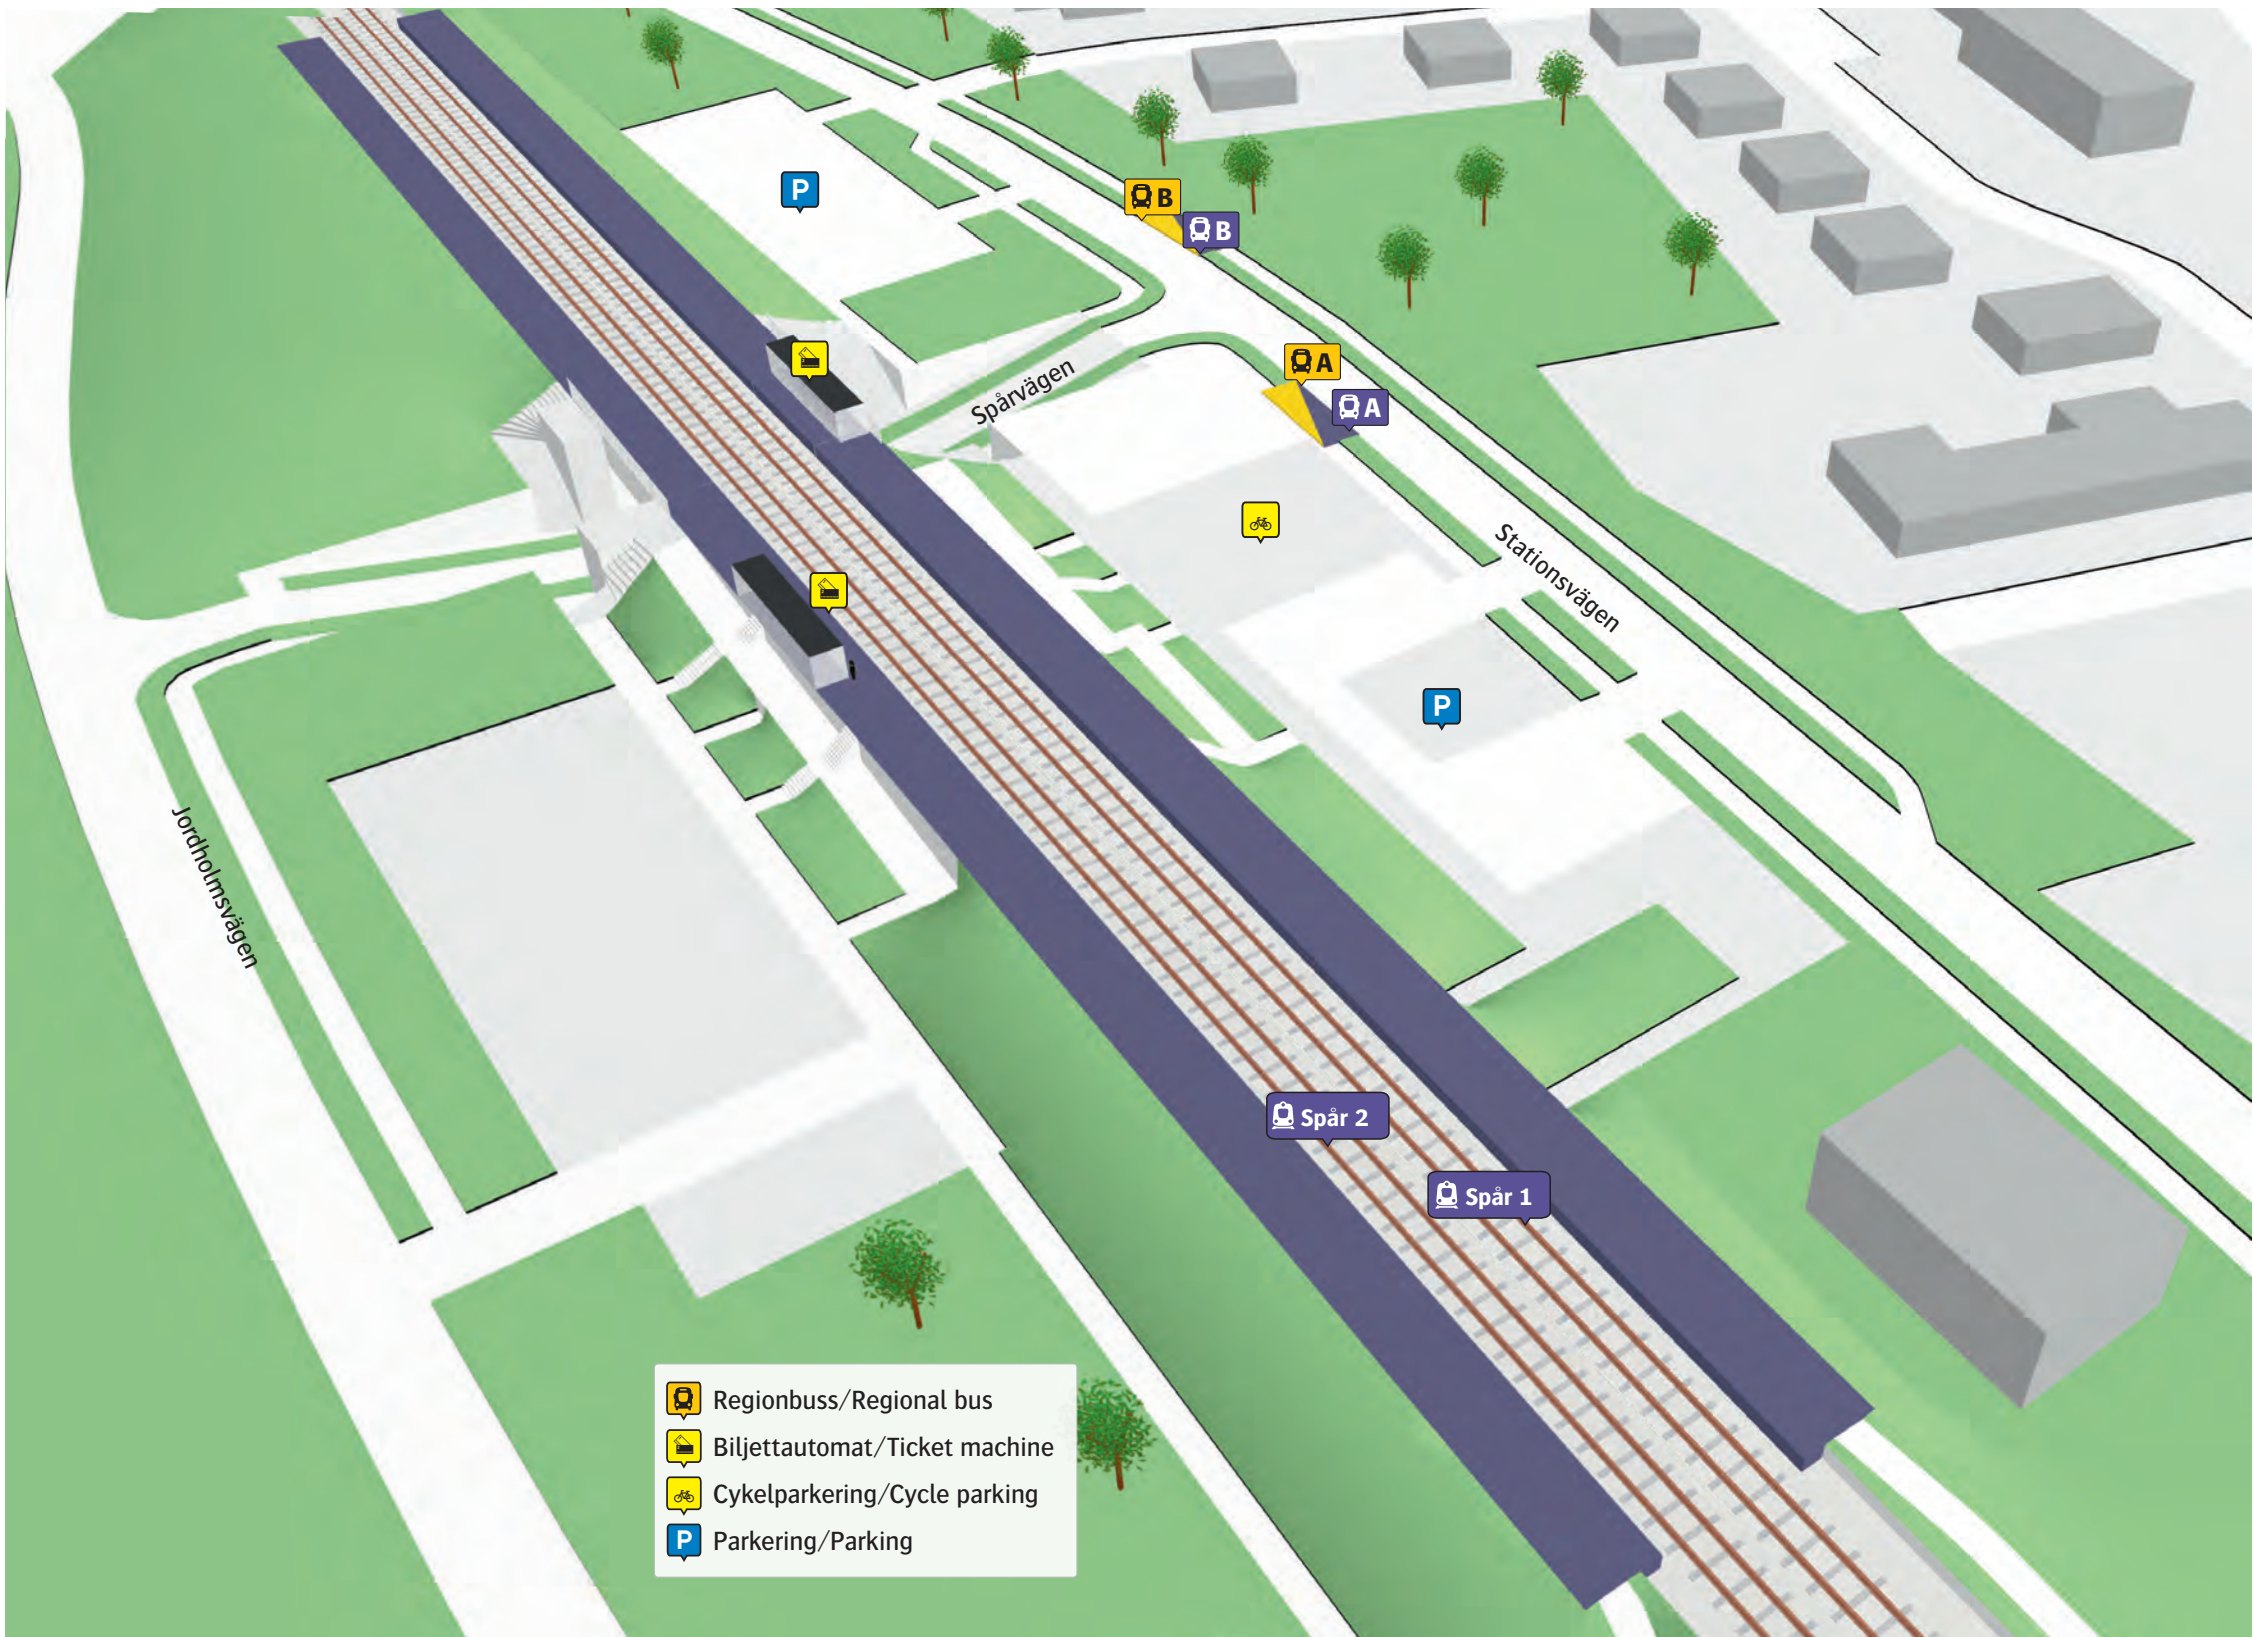

Västra Ingelstad station

-  Regionbuss/Regional bus
-  Biljettautomat/Ticket machine
-  Cykelparkering/Cycle parking
-  Parkering/Parking

Regionbuss

- | | | |
|-----|--------------|---|
| 143 | Svedala |  |
| 379 | Vellinge |  |
| 379 | Östra Grevie |  |

Ersättningstrafik

- | | |
|------------|---|
| Trelleborg |  |
| Malmö |  |

-   När tåget ersätts med buss avgår den från markerad hållplats.
-   When there is a rail replacement bus service, it departs from the indicated stop.