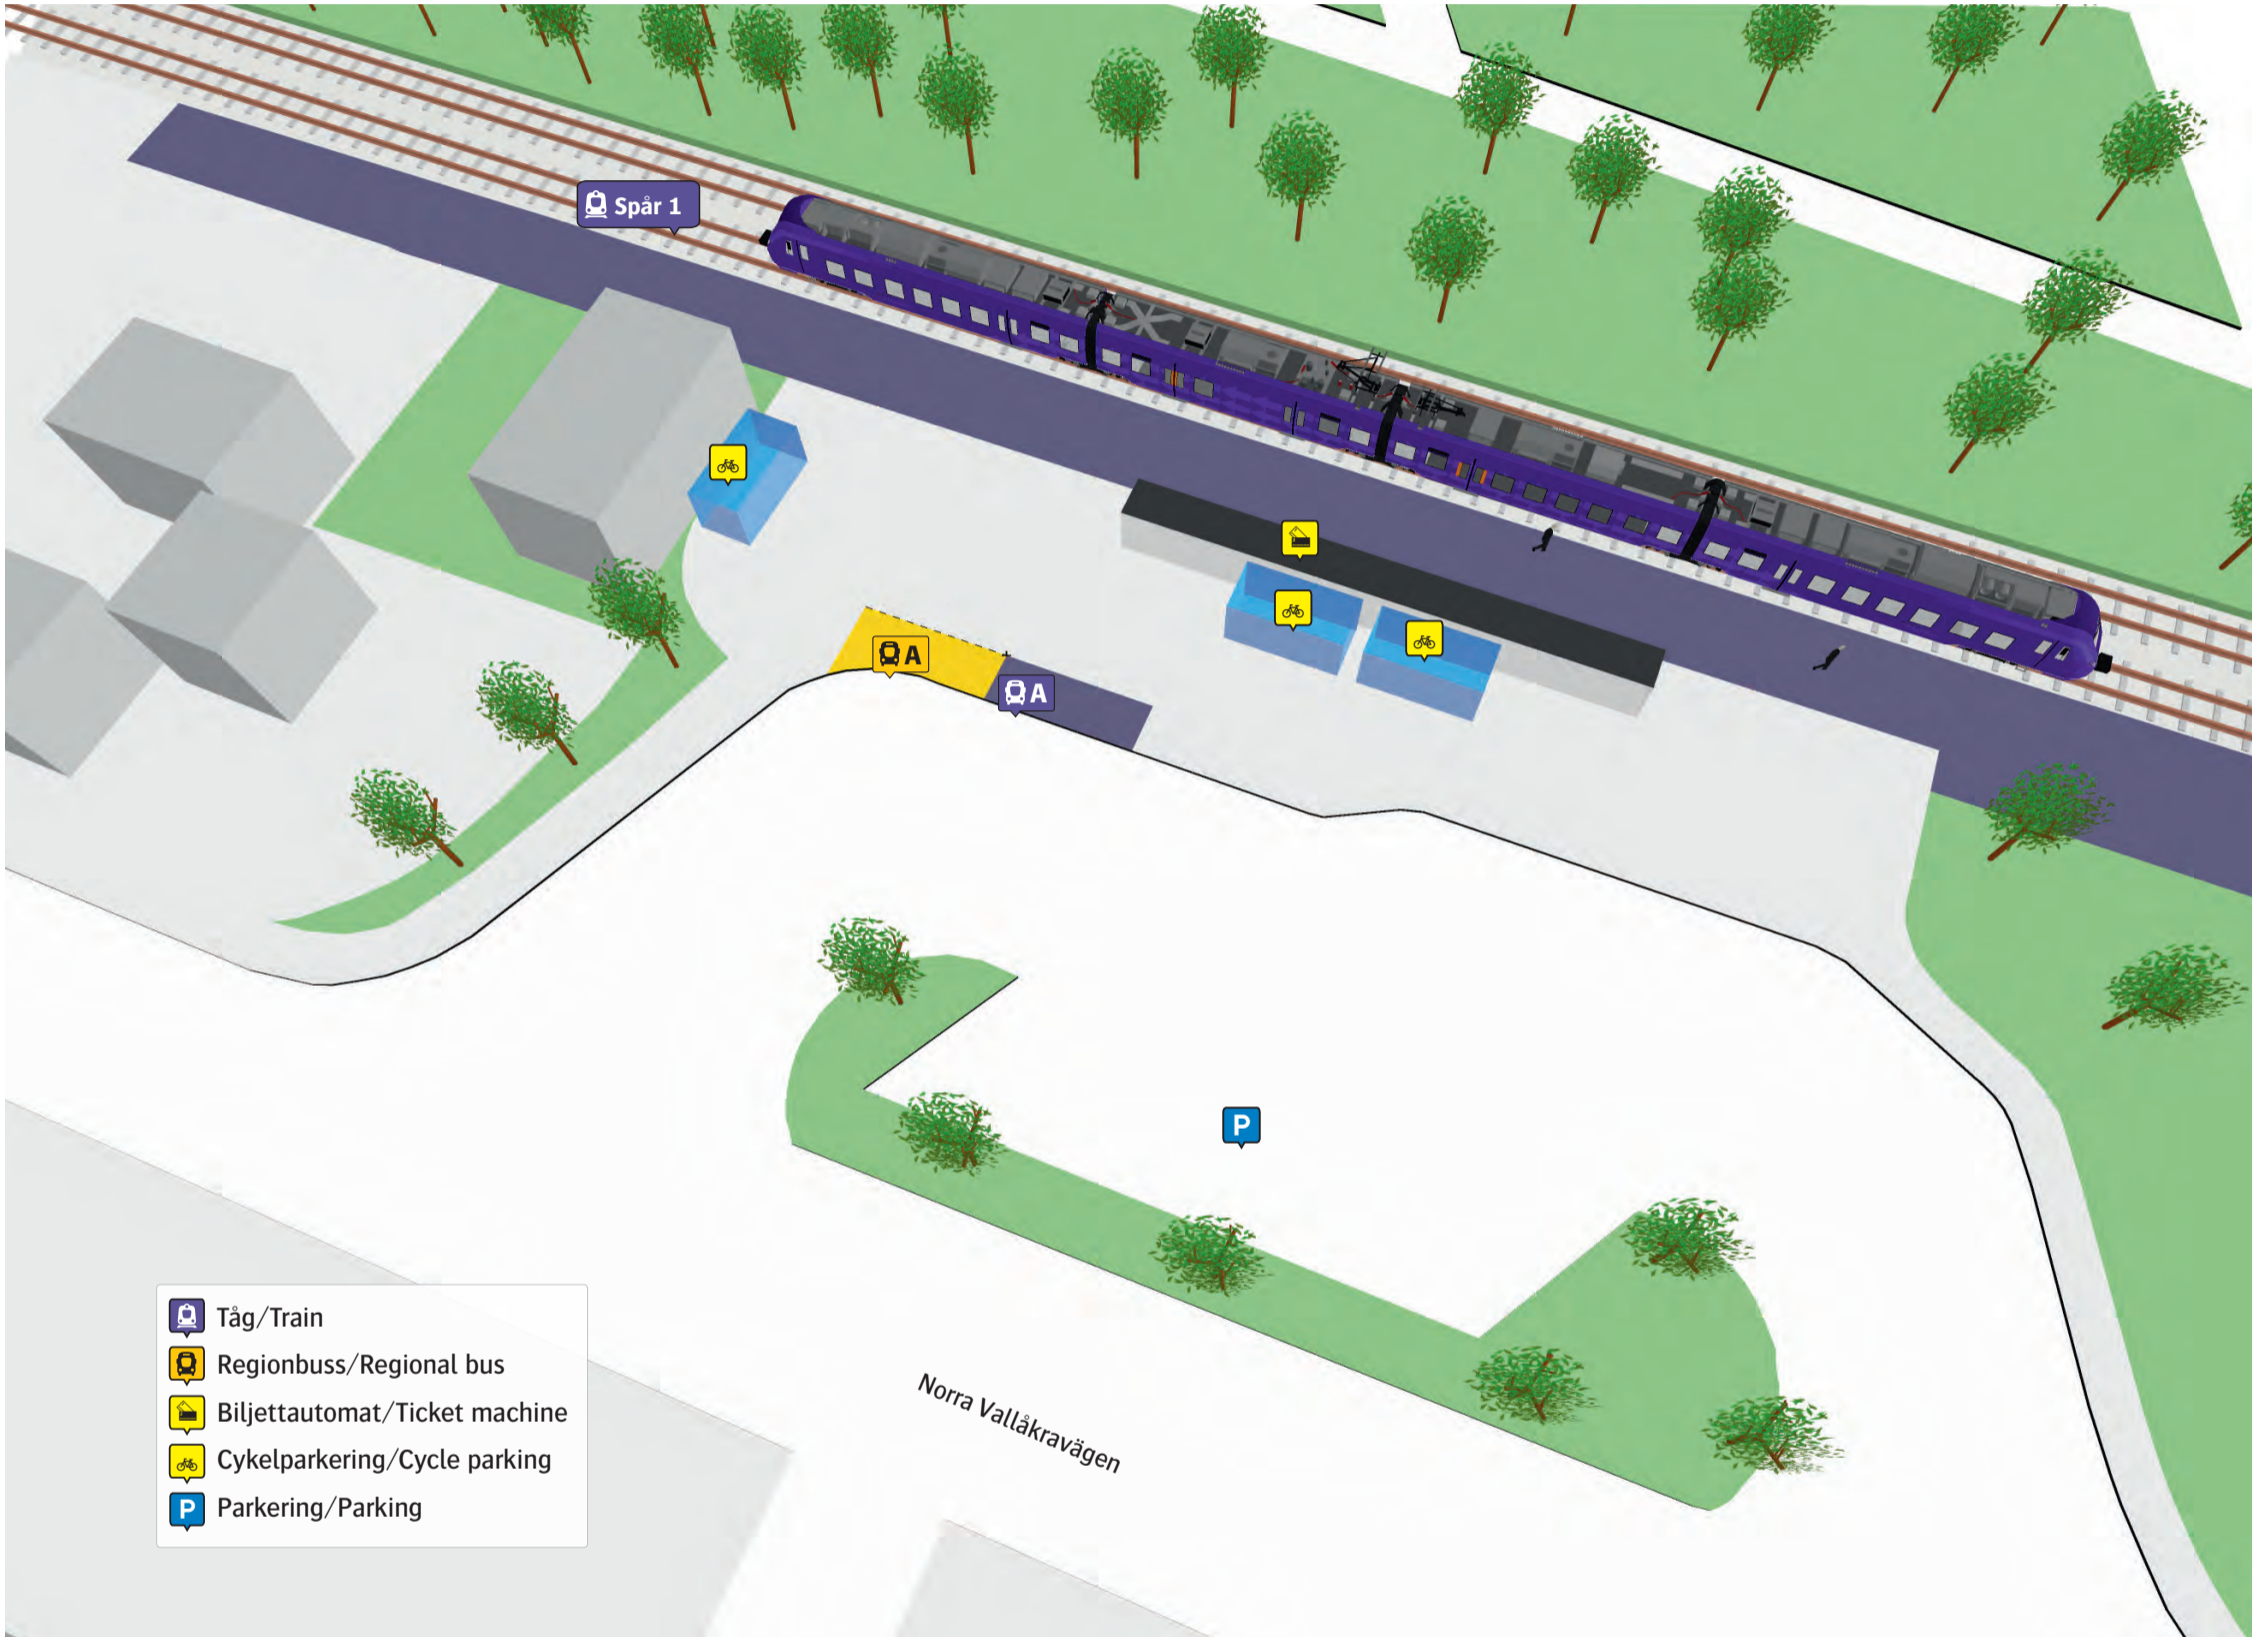

# Vallåkra station

**Regionbuss**  
209 Helsingborg **A**

**Ersättningstrafik**  
Helsingborg/Malmö **A**

🇸🇪 🚋 När tåget ersätts med buss avgår den från markerad hållplats.

🇬🇧 🚋 When there is a rail replacement bus service, it departs from the indicated stop.