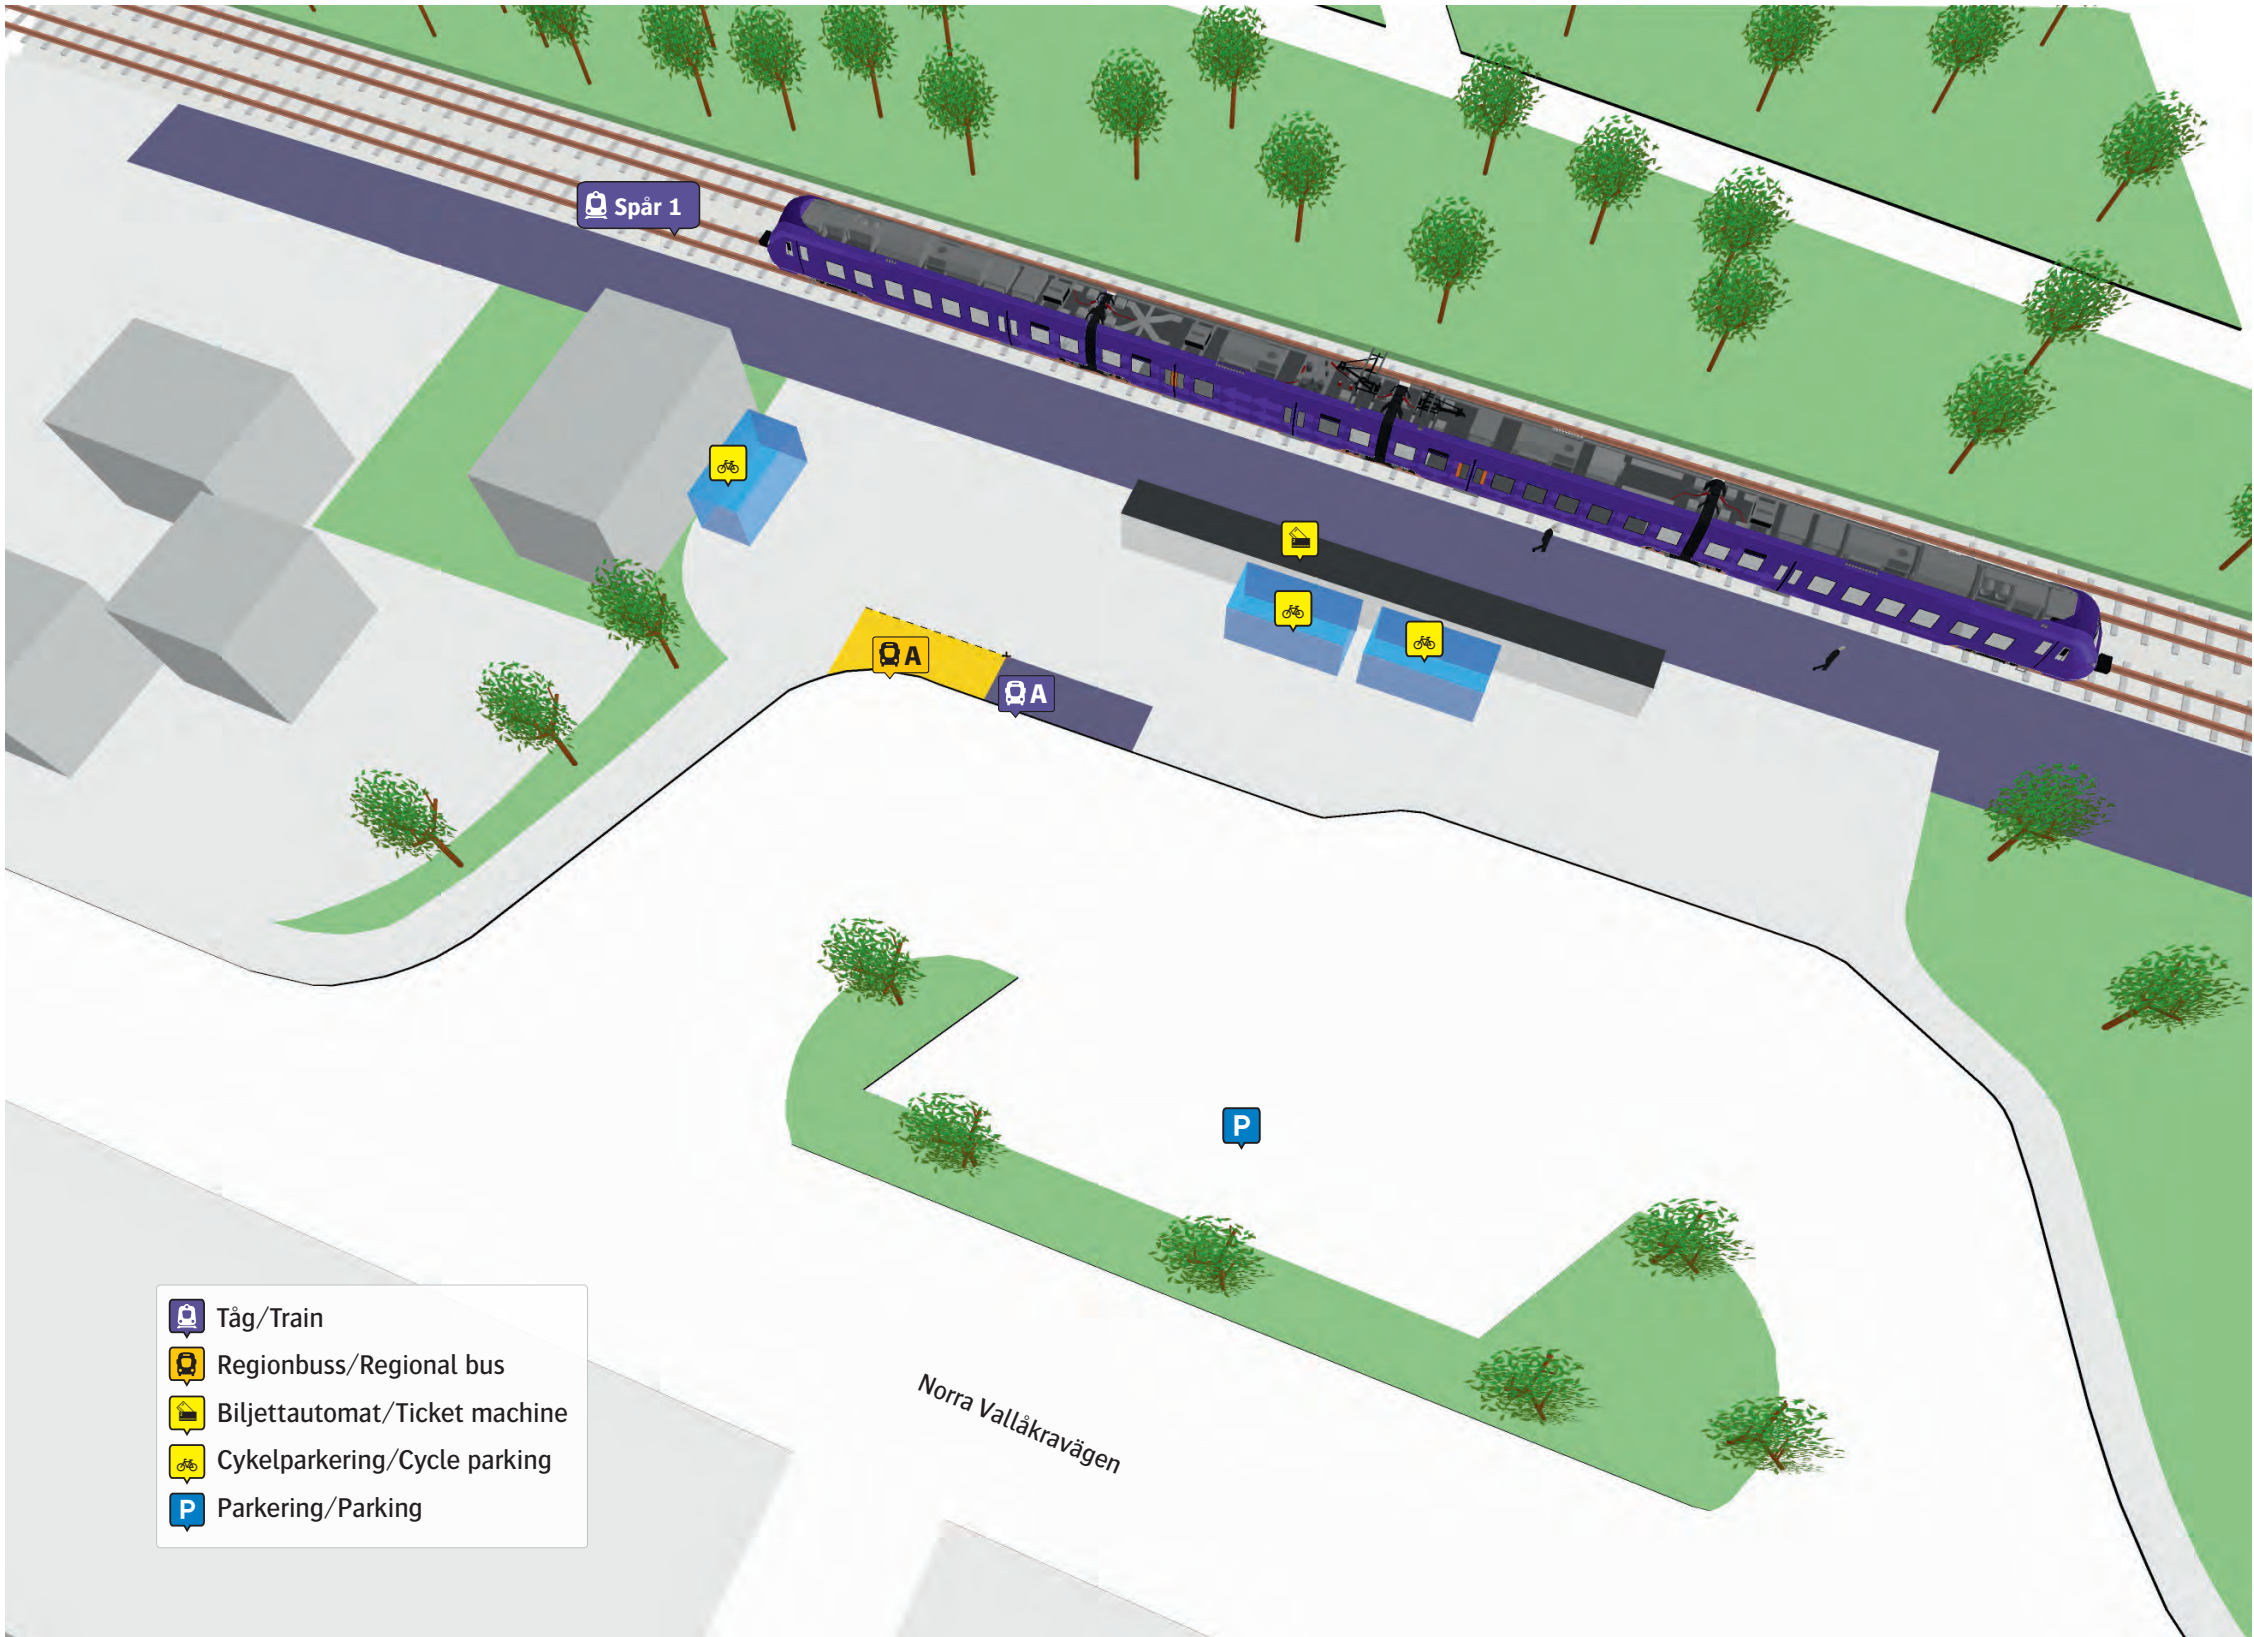

Vallåkra station

Regionbuss
209 Helsingborg **A**

Ersättningstrafik
Helsingborg/Malmö **A**

🇸🇪 🚋 När tåget ersätts med buss avgår den från markerad hållplats.

🇬🇧 🚋 When there is a rail replacement bus service, it departs from the indicated stop.