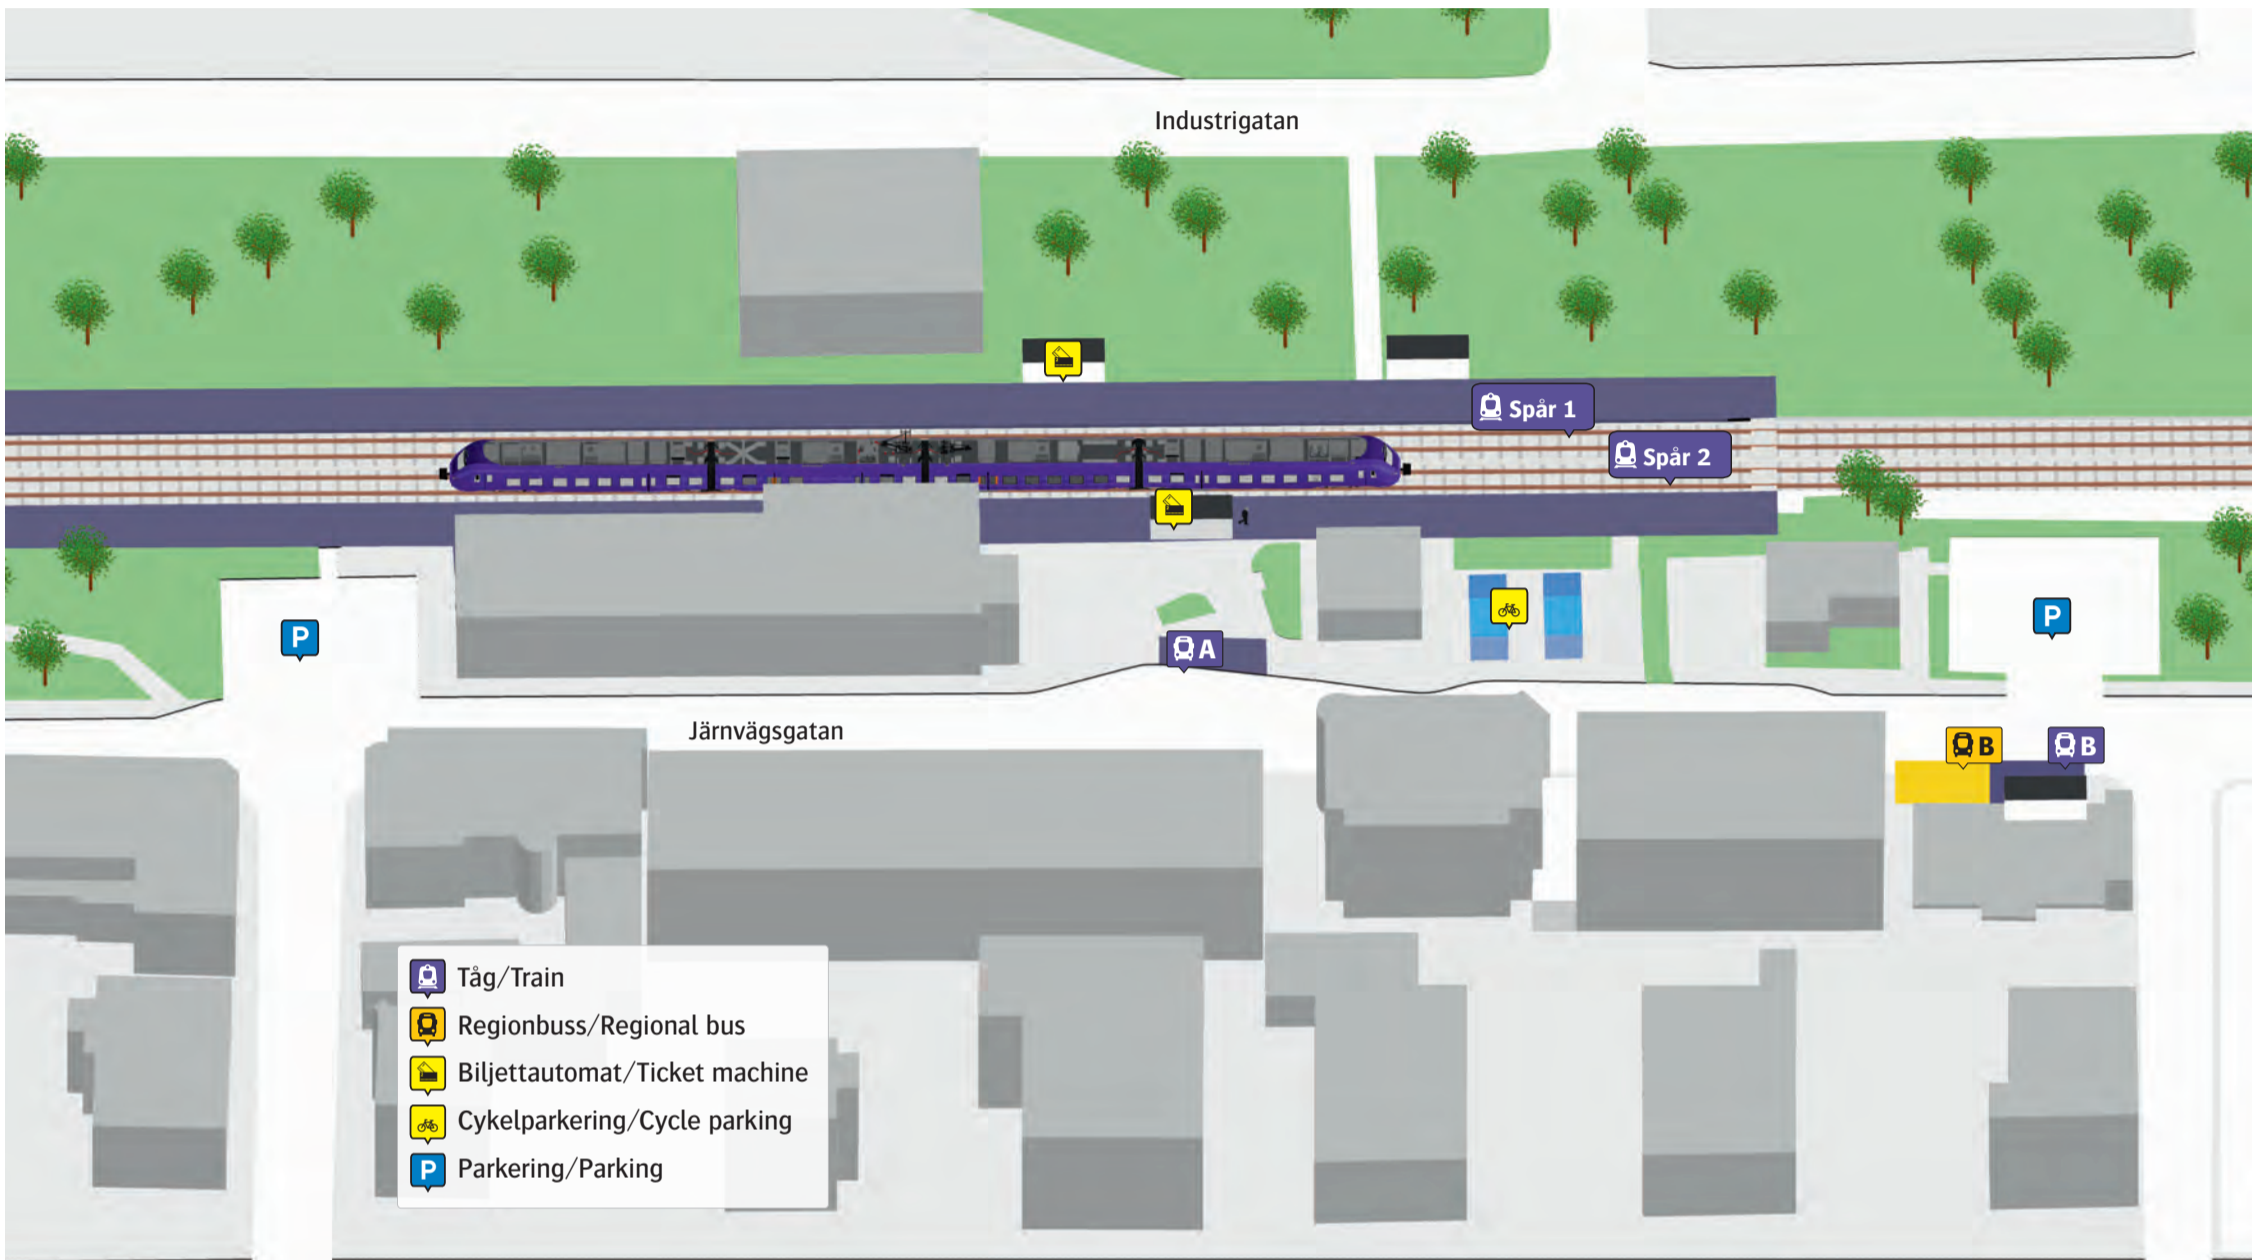

Tyringe station

Regionbuss
Närtrafik **B**

Ersättningstrafik
Helsingborg **A**
Hässleholm **B**

🇸🇪 🚆 När tåget ersätts med buss avgår den från markerad hållplats.
🇬🇧 🚆 When there is a rail replacement bus service, it departs from the indicated stop.