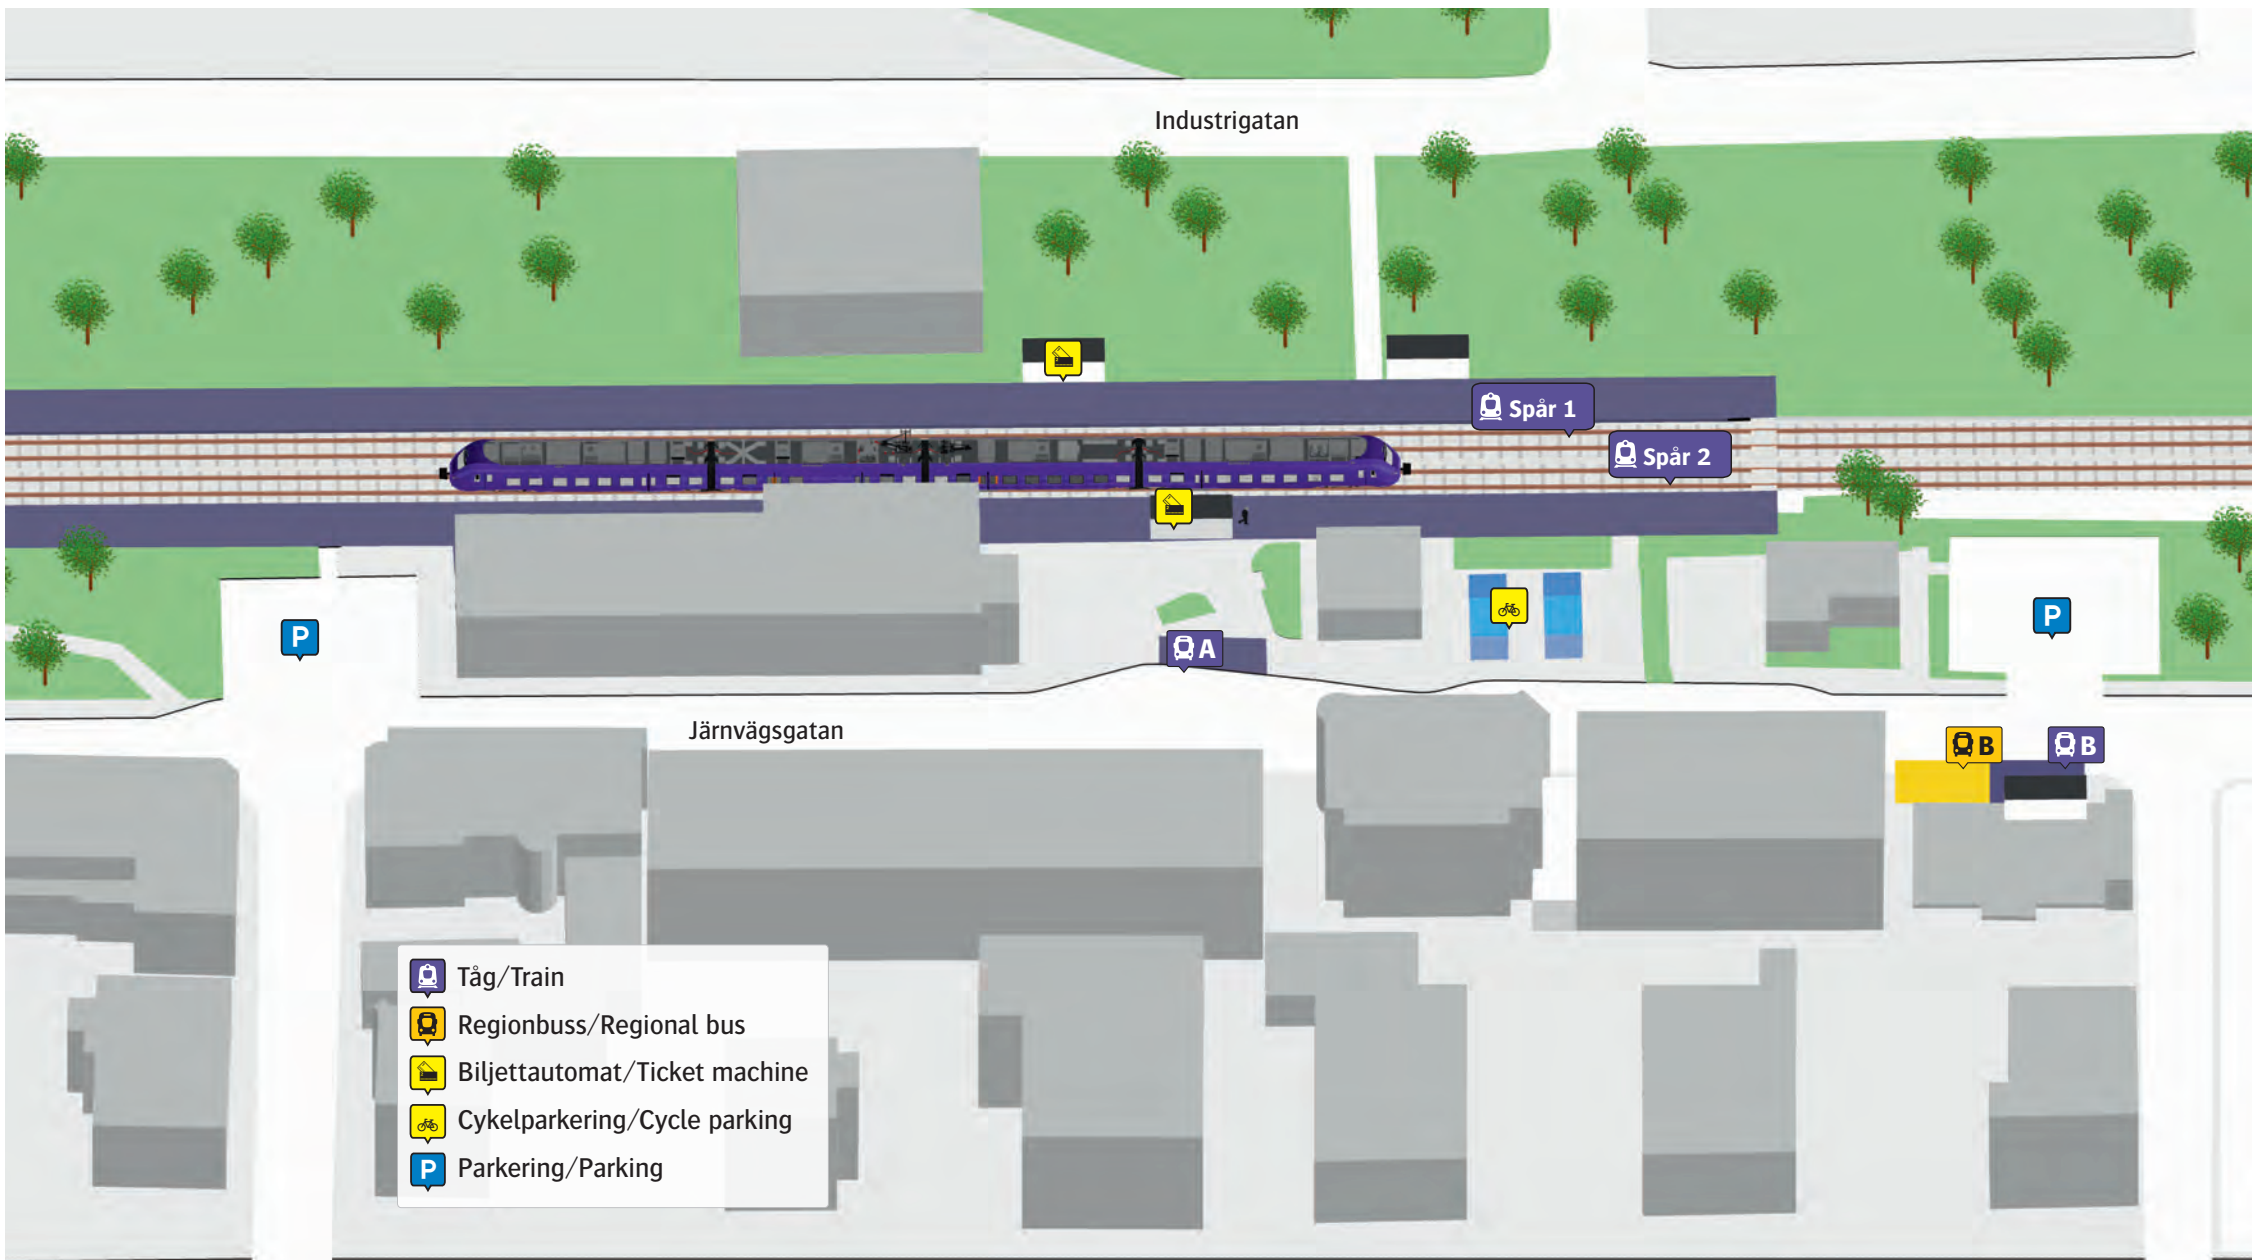

Tyringe station

Regionbuss
Närtrafik **B**

Ersättningstrafik
Helsingborg **A**
Hässleholm **B**

🇸🇪 🚆 När tåget ersätts med buss avgår den från markerad hållplats.

🇬🇧 🚆 When there is a rail replacement bus service, it departs from the indicated stop.