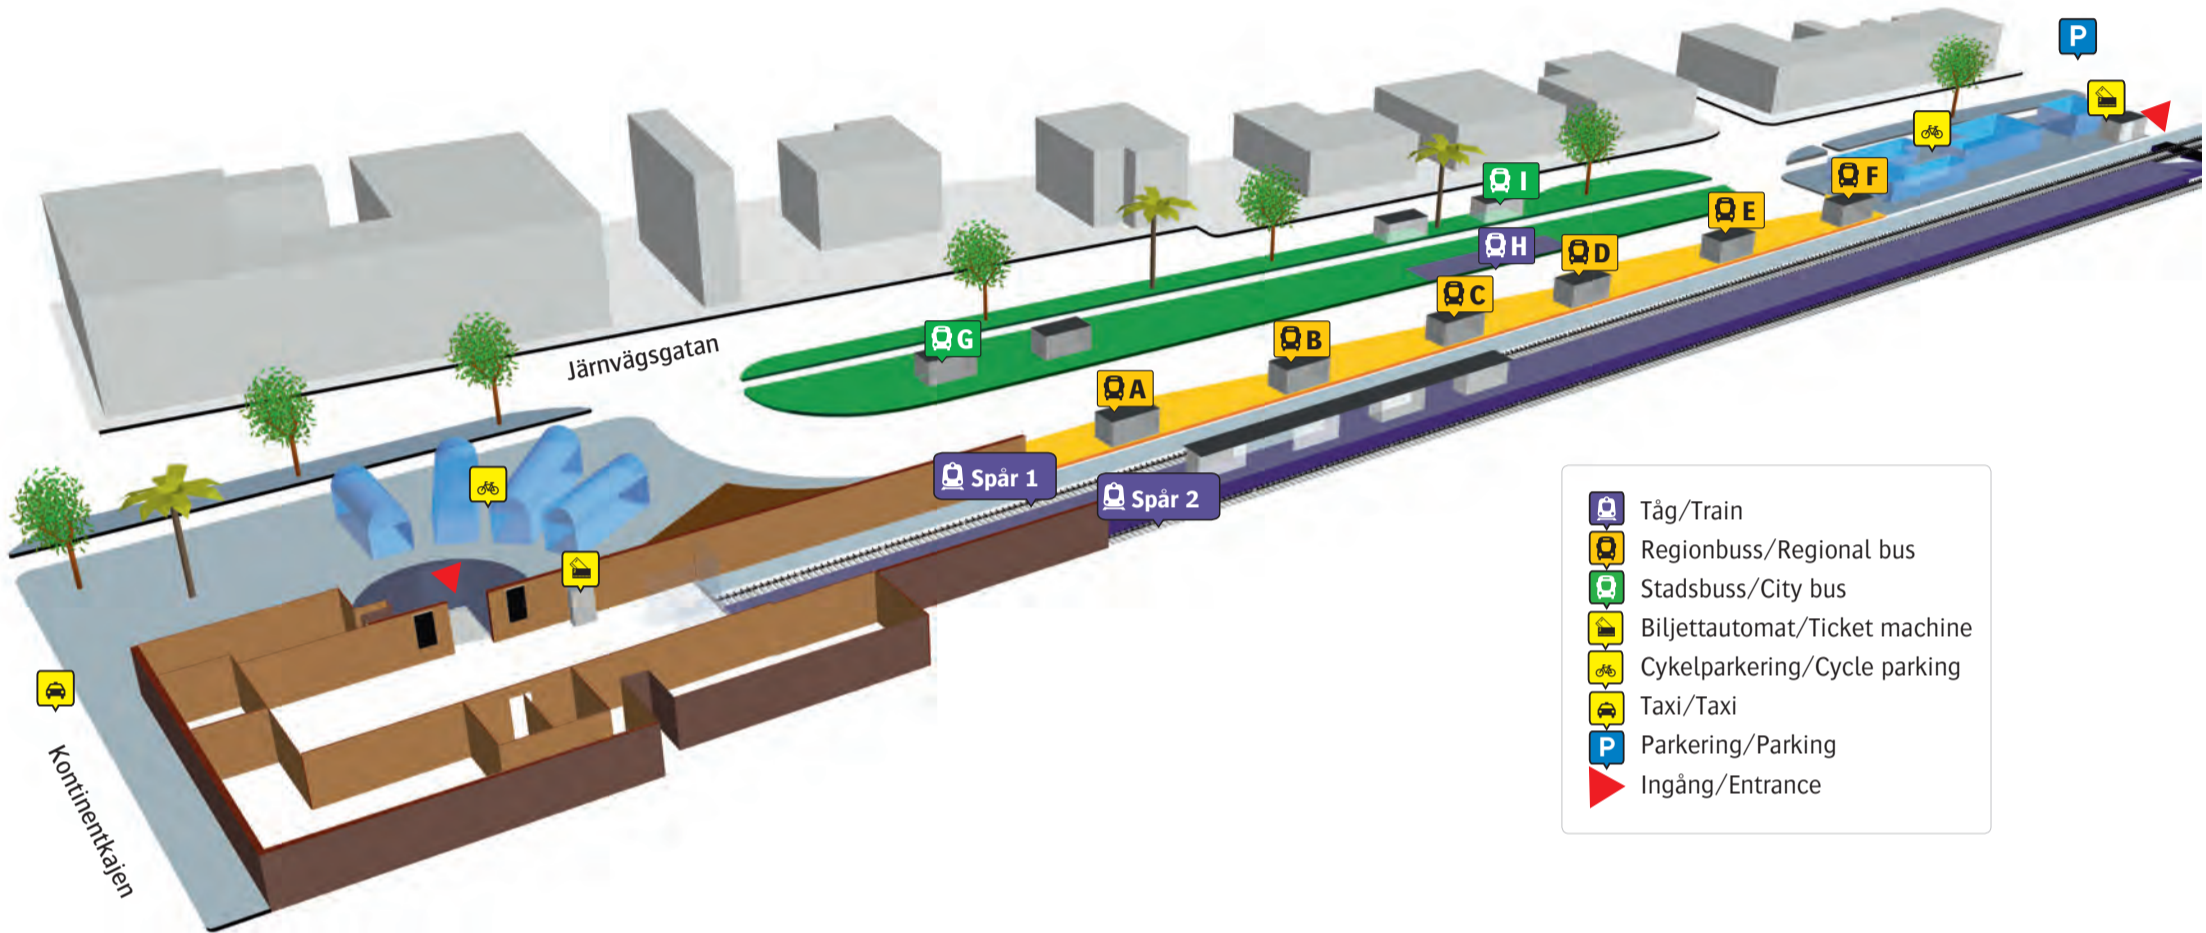

# Trelleborg C

-  Tåg/Train
-  Regionbuss/Regional bus
-  Stadsbuss/City bus
-  Biljettautomat/Ticket machine
-  Cykelparkering/Cycle parking
-  Taxi/Taxi
-  Parkering/Parking
-  Ingång/Entrance

 Stadsbuss	
1 Albäckshallen	<b>G</b>
1 Fagerängen	<b>I</b>
2 Gislöv	<b>I</b>
2 Högalid	<b>G</b>
10 Kyrkoköpinge	<b>I</b>

 Regionbuss	
145 Svedala	<b>C</b>
146 Malmö	<b>A</b>
181 Vellinge	<b>B</b>
182 Skåre	<b>B</b>
183 Anderslöv	<b>D</b>
184 St Beddinge	<b>E</b>
190 Ystad	<b>E</b>
Reserv	<b>F</b>

 Ersättningstrafik	
Malmö–Helsingborg	<b>H</b>

  När tåget ersätts med buss avgår den från markerad hållplats.

  When there is a rail replacement bus service, it departs from the indicated stop.