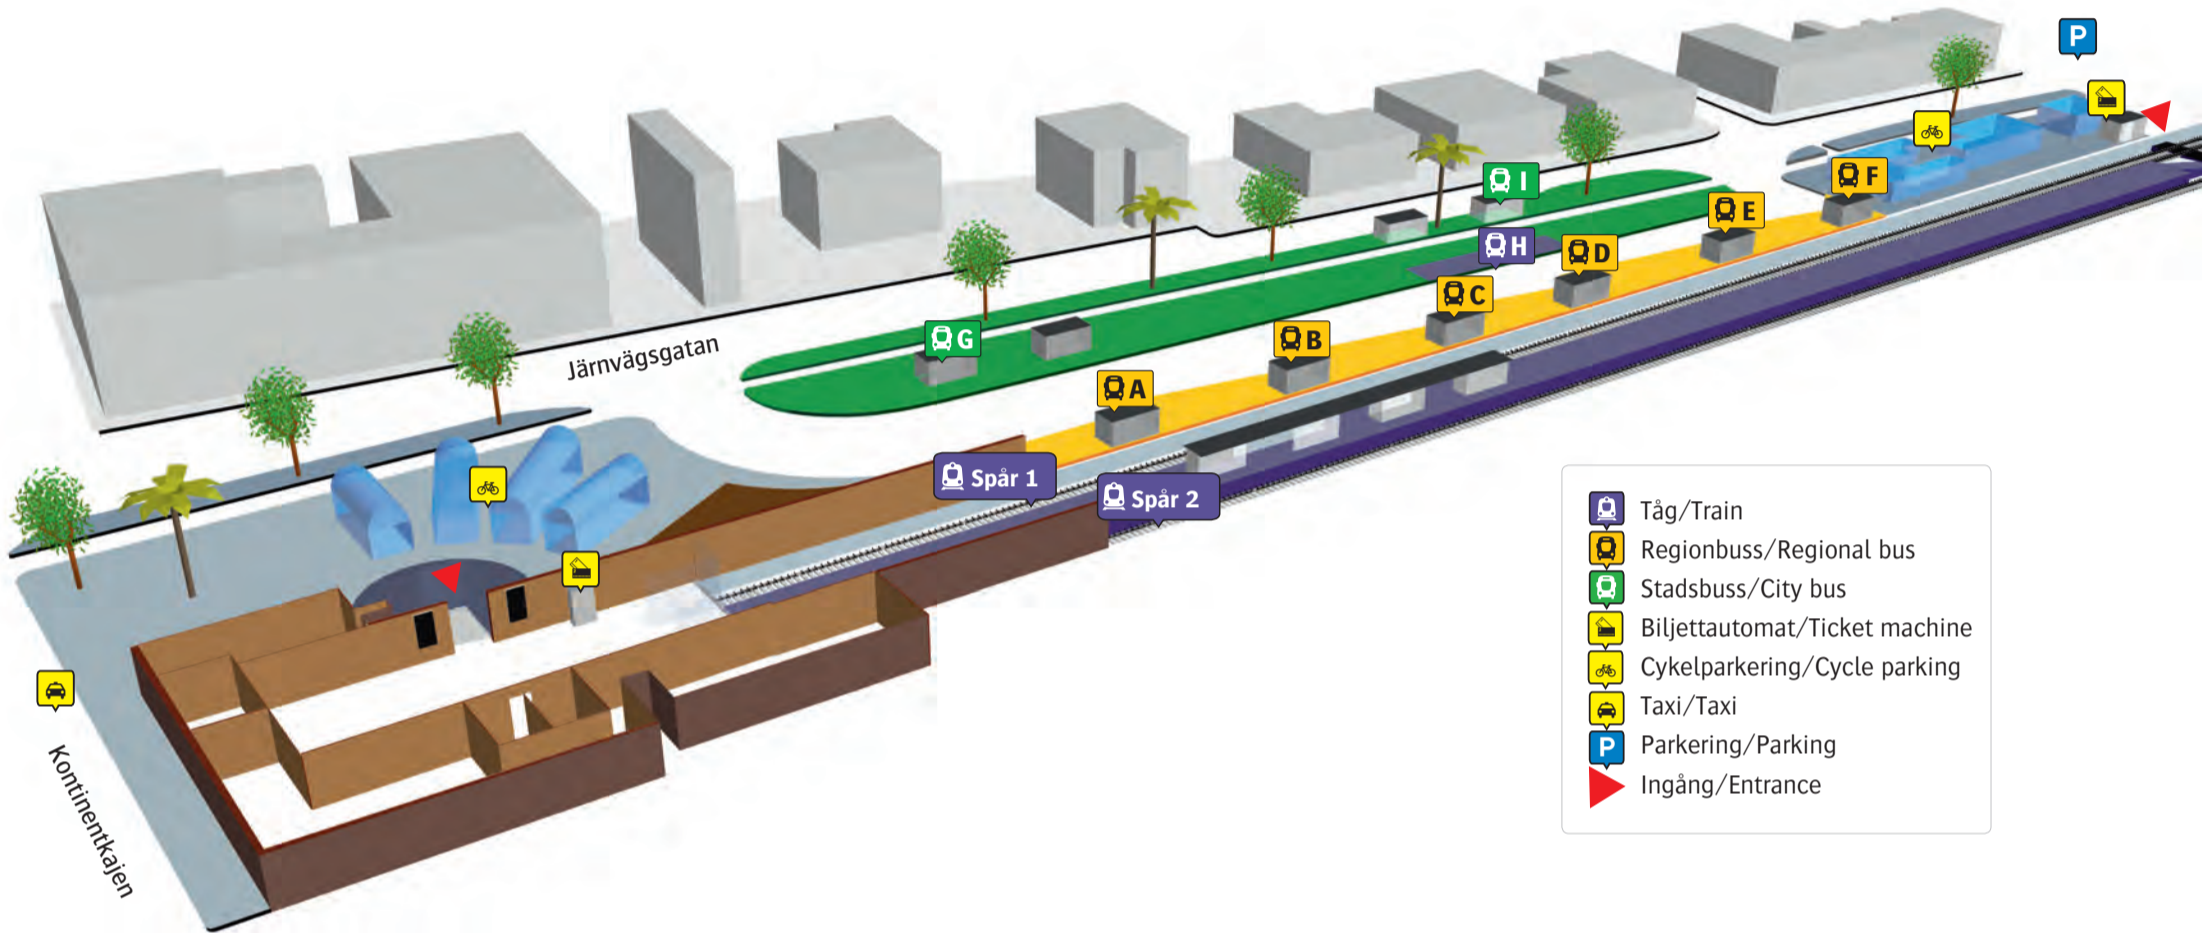

# Trelleborg C

-  Tåg/Train
-  Regionbuss/Regional bus
-  Stadsbuss/City bus
-  Biljettautomat/Ticket machine
-  Cykelparkering/Cycle parking
-  Taxi/Taxi
-  Parkering/Parking
-  Ingång/Entrance

## Stadsbuss

- |                 |   |
|-----------------|---|
| 1 Albäckshallen |  |
| 1 Fagerängen    |  |
| 2 Gislöv        |  |
| 2 Högalid       |  |
| 10 Kyrkoköpinge |  |

## Regionbuss

- |                 |   |
|-----------------|---|
| 145 Svedala     |  |
| 146 Malmö       |  |
| 181 Vellinge    |  |
| 182 Skåre       |  |
| 183 Anderslöv   |  |
| 184 St Beddinge |  |
| 190 Ystad       |  |
| Reserv          |  |

## Ersättningstrafik

- Malmö–Helsingborg 

  När tåget ersätts med buss avgår den från markerad hållplats.

  When there is a rail replacement bus service, it departs from the indicated stop.