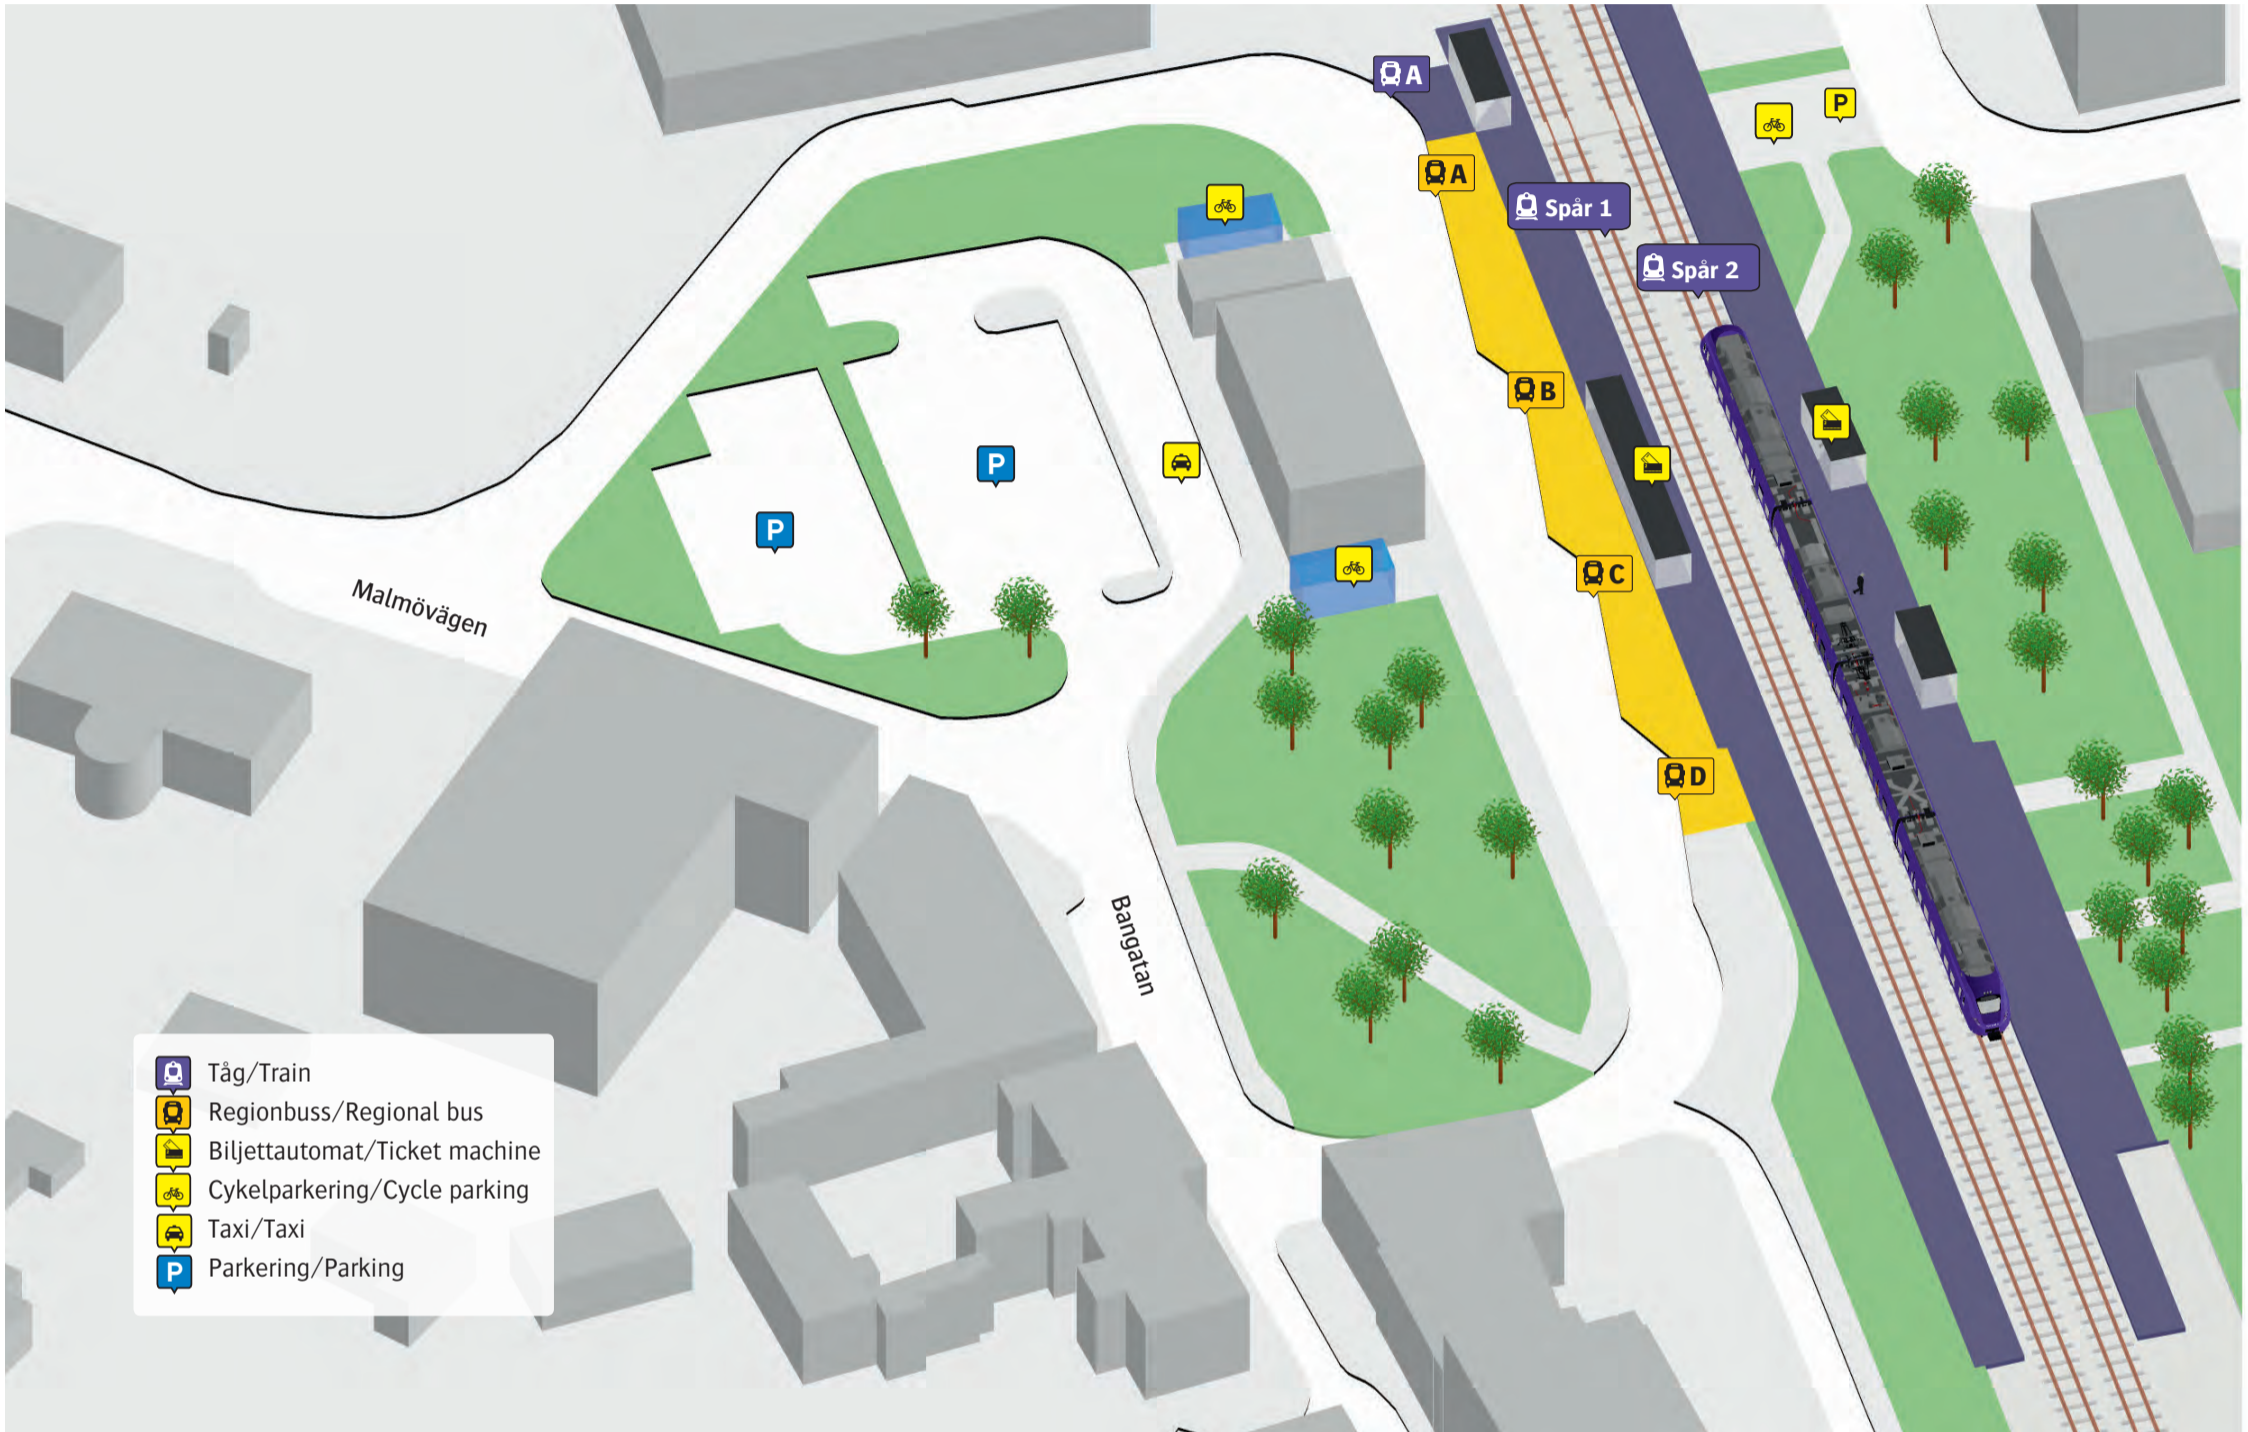

Tomelilla station

Regionbuss

SkE 4 Kristianstad	B	337 Ystad	B
SkE 4 Ystad	B	338 Sjöbo	A
SkE 5 Lund	C	579 Brösarp	D
SkE 5 Simrishamn	C	Närtrafik	B

Ersättningstrafik

Ystad/Simrishamn **A**

🇸🇪 🚋 När tåget ersätts med buss avgår den från markerad hållplats.

🇬🇧 🚋 When there is a rail replacement bus service, it departs from the indicated stop.