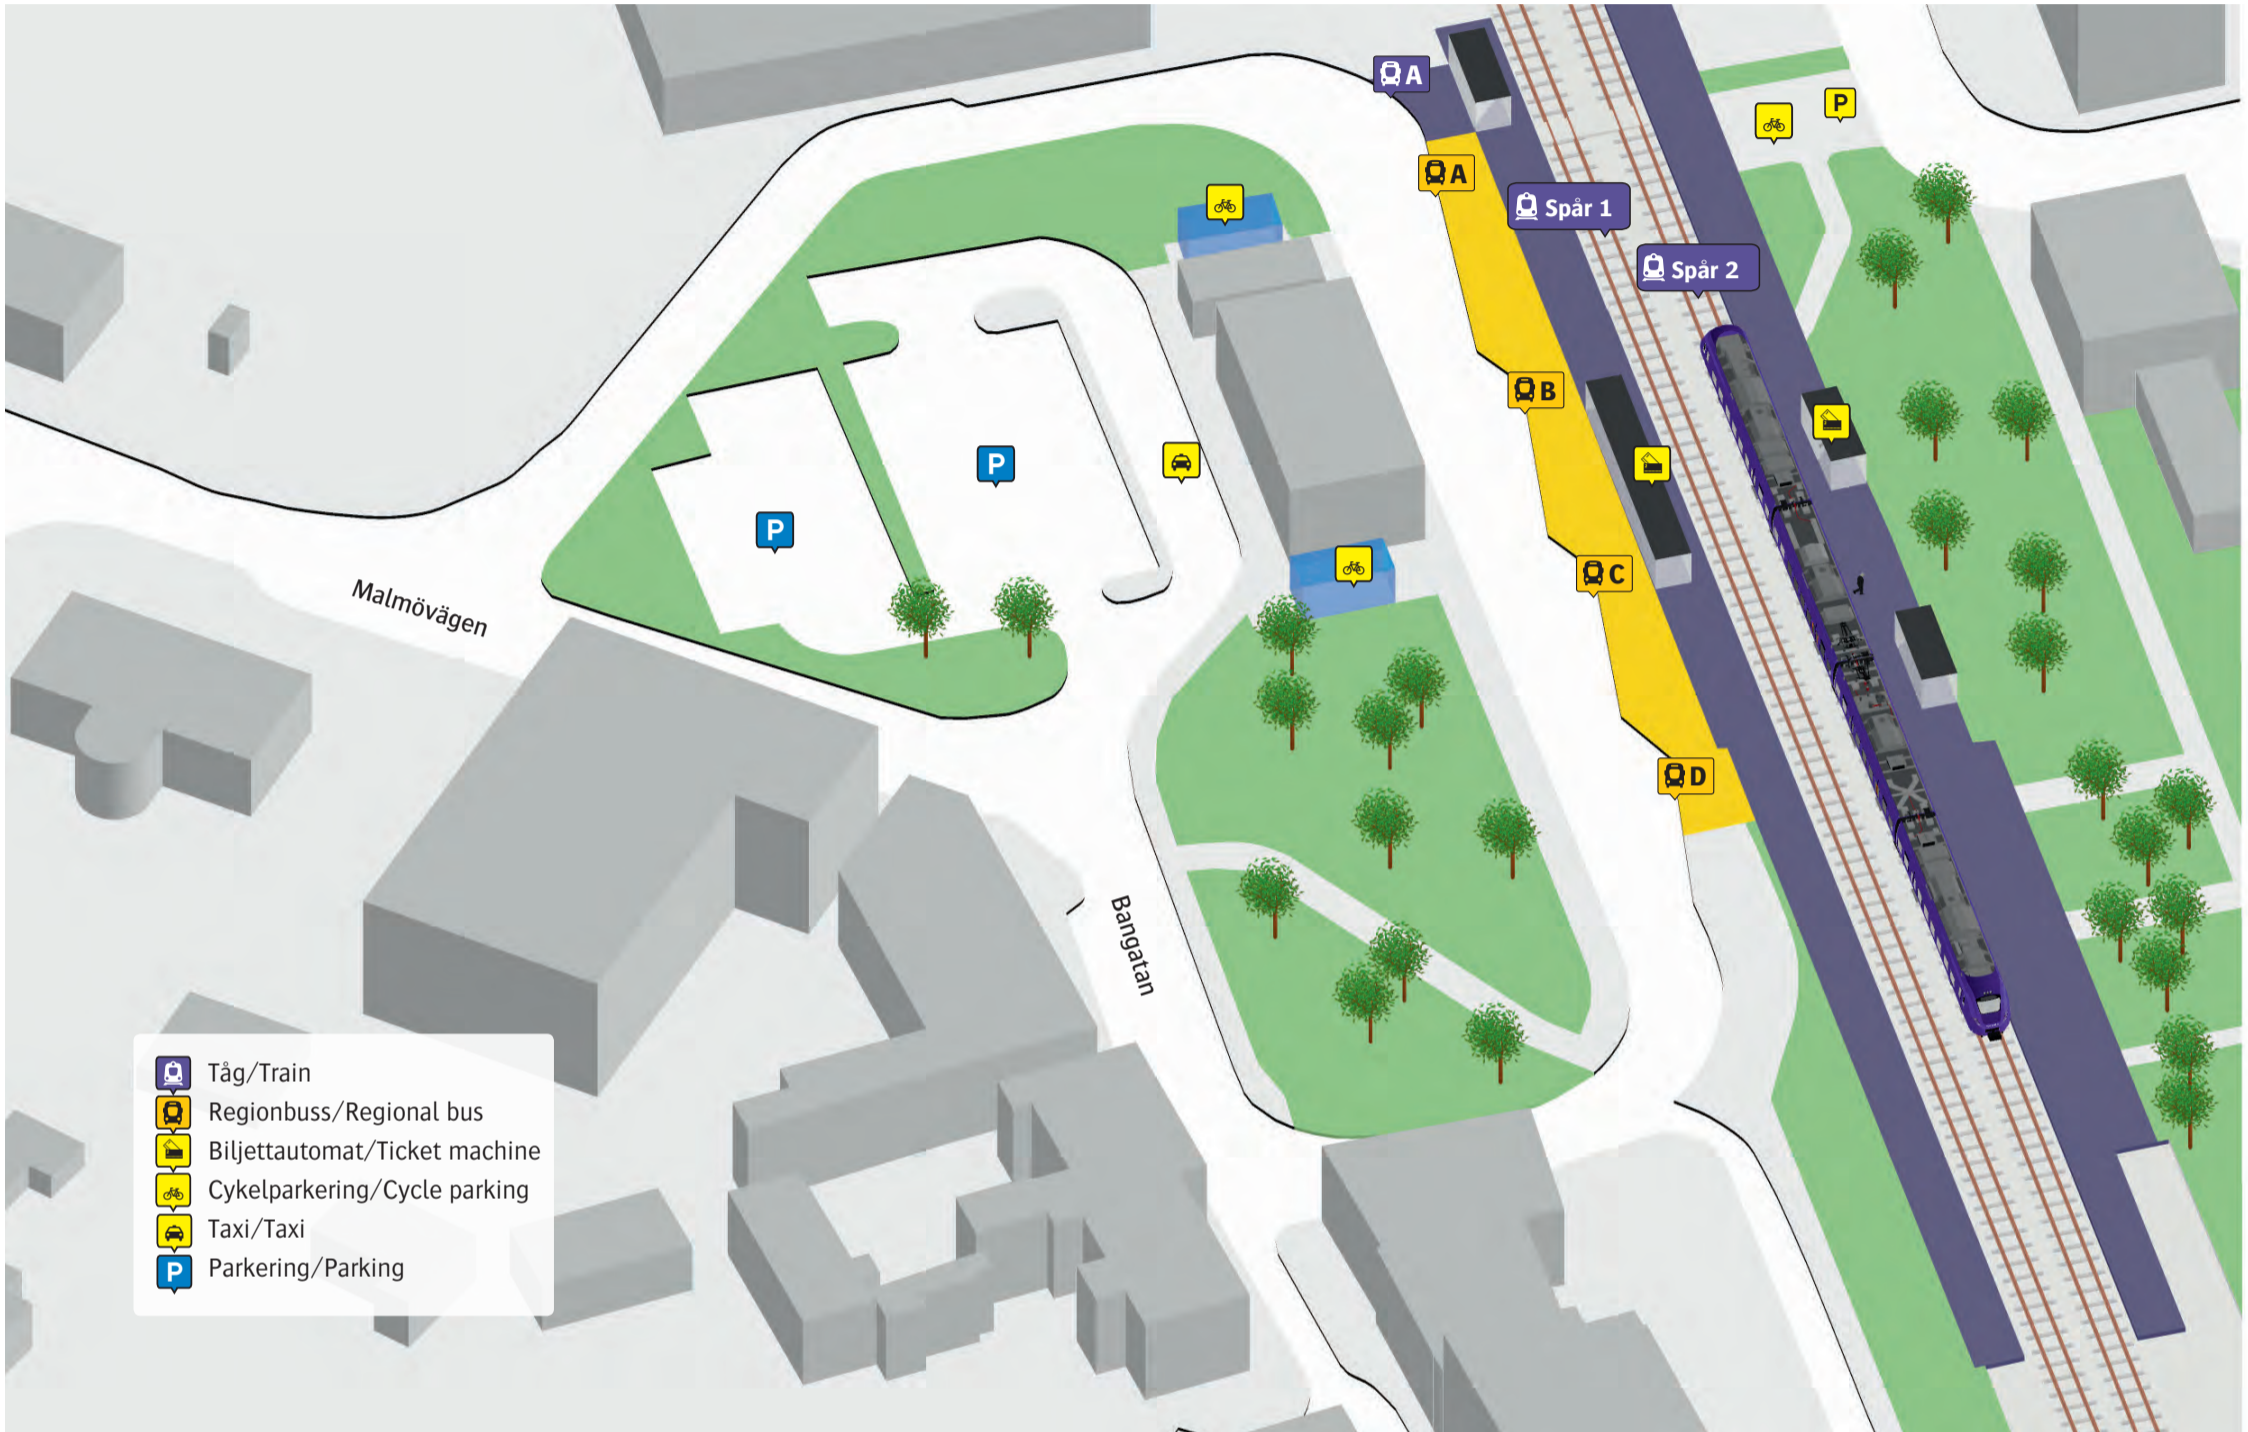

Tomelilla station

Regionbuss

SkE 4 Kristianstad	B	337 Ystad	B
SkE 4 Ystad	B	338 Sjöbo	A
SkE 5 Lund	C	579 Brösarp	D
SkE 5 Simrishamn	C	Närtrafik	B

Ersättningstrafik

Ystad/Simrishamn **A**

När tåget ersätts med buss avgår den från markerad hållplats.

When there is a rail replacement bus service, it departs from the indicated stop.