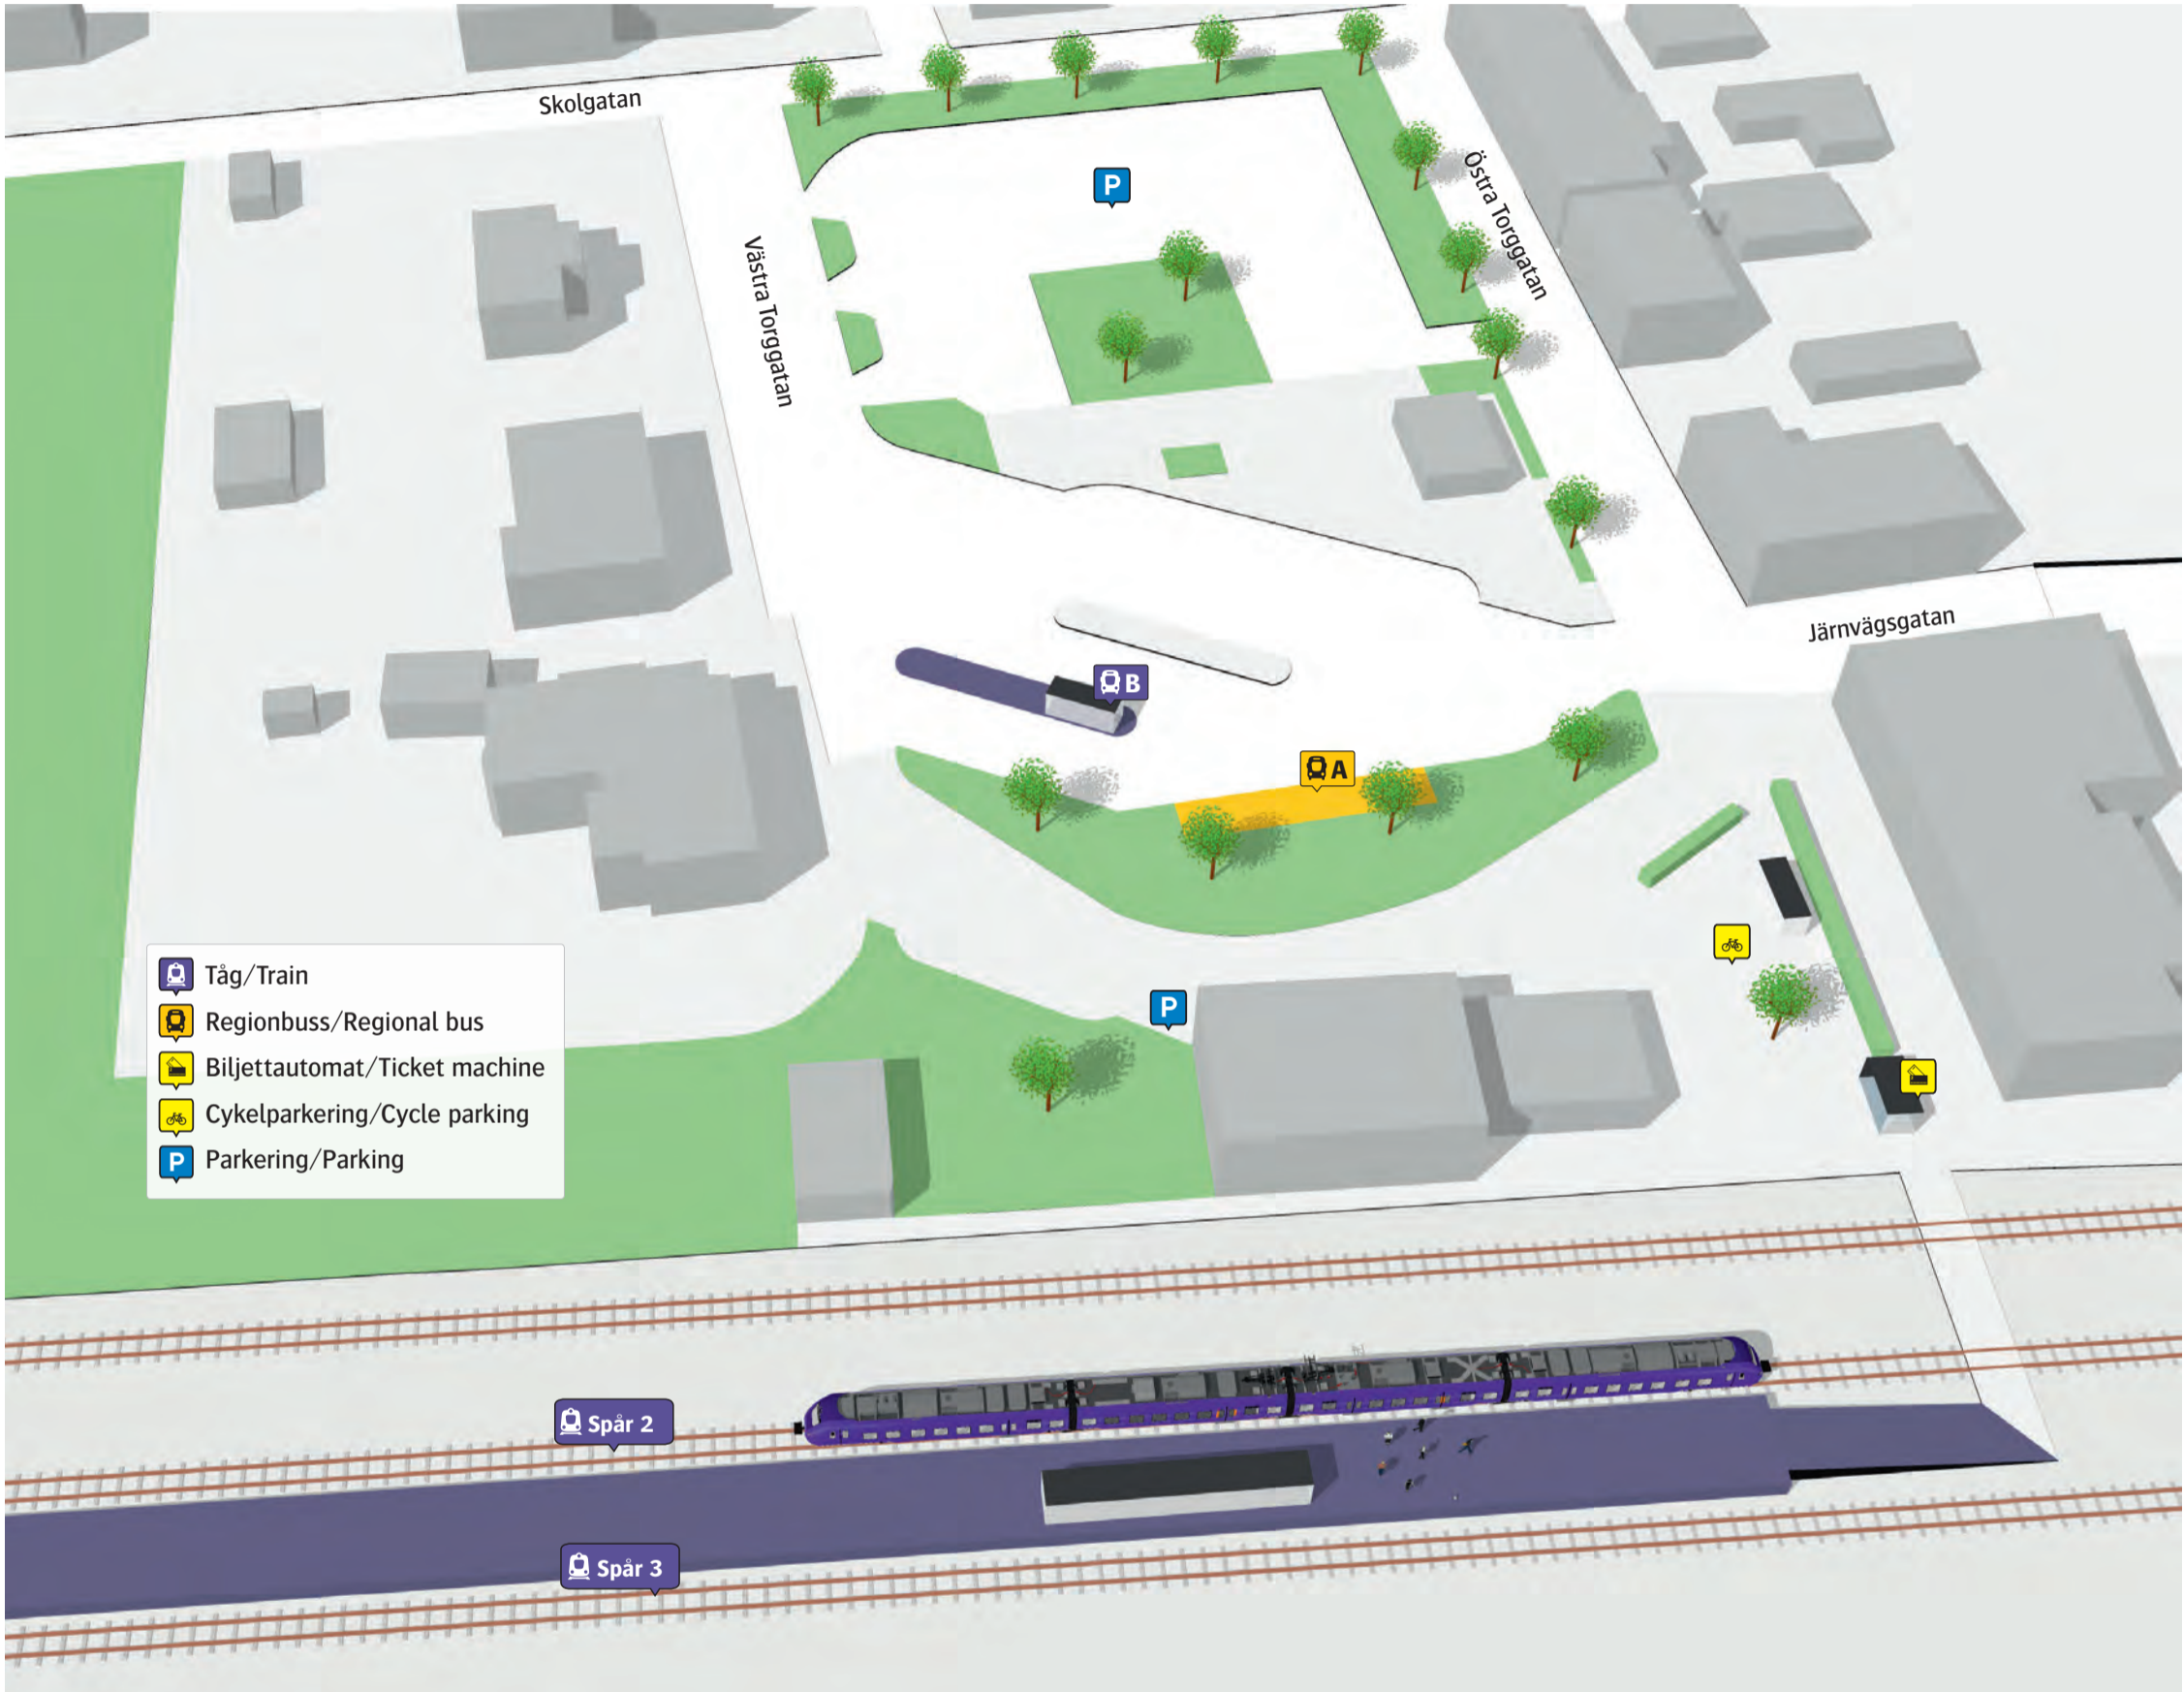

# Teckomatorps station

- Tåg/Train
- Regionbuss/Regional bus
- Biljettautomat/Ticket machine
- Cykelparkering/Cycle parking
- Parkering/Parking

**Regionbuss**  
230 Billesholm **A**

**Ersättningstrafik**  
Helsingborg/Malmö **B**

När tåget ersätts med buss avgår den från markerad hållplats.

When there is a rail replacement bus service, it departs from the indicated stop.

Hämta i App Store LADDA NED PÅ Google Play  
Köp biljett i våra appar.