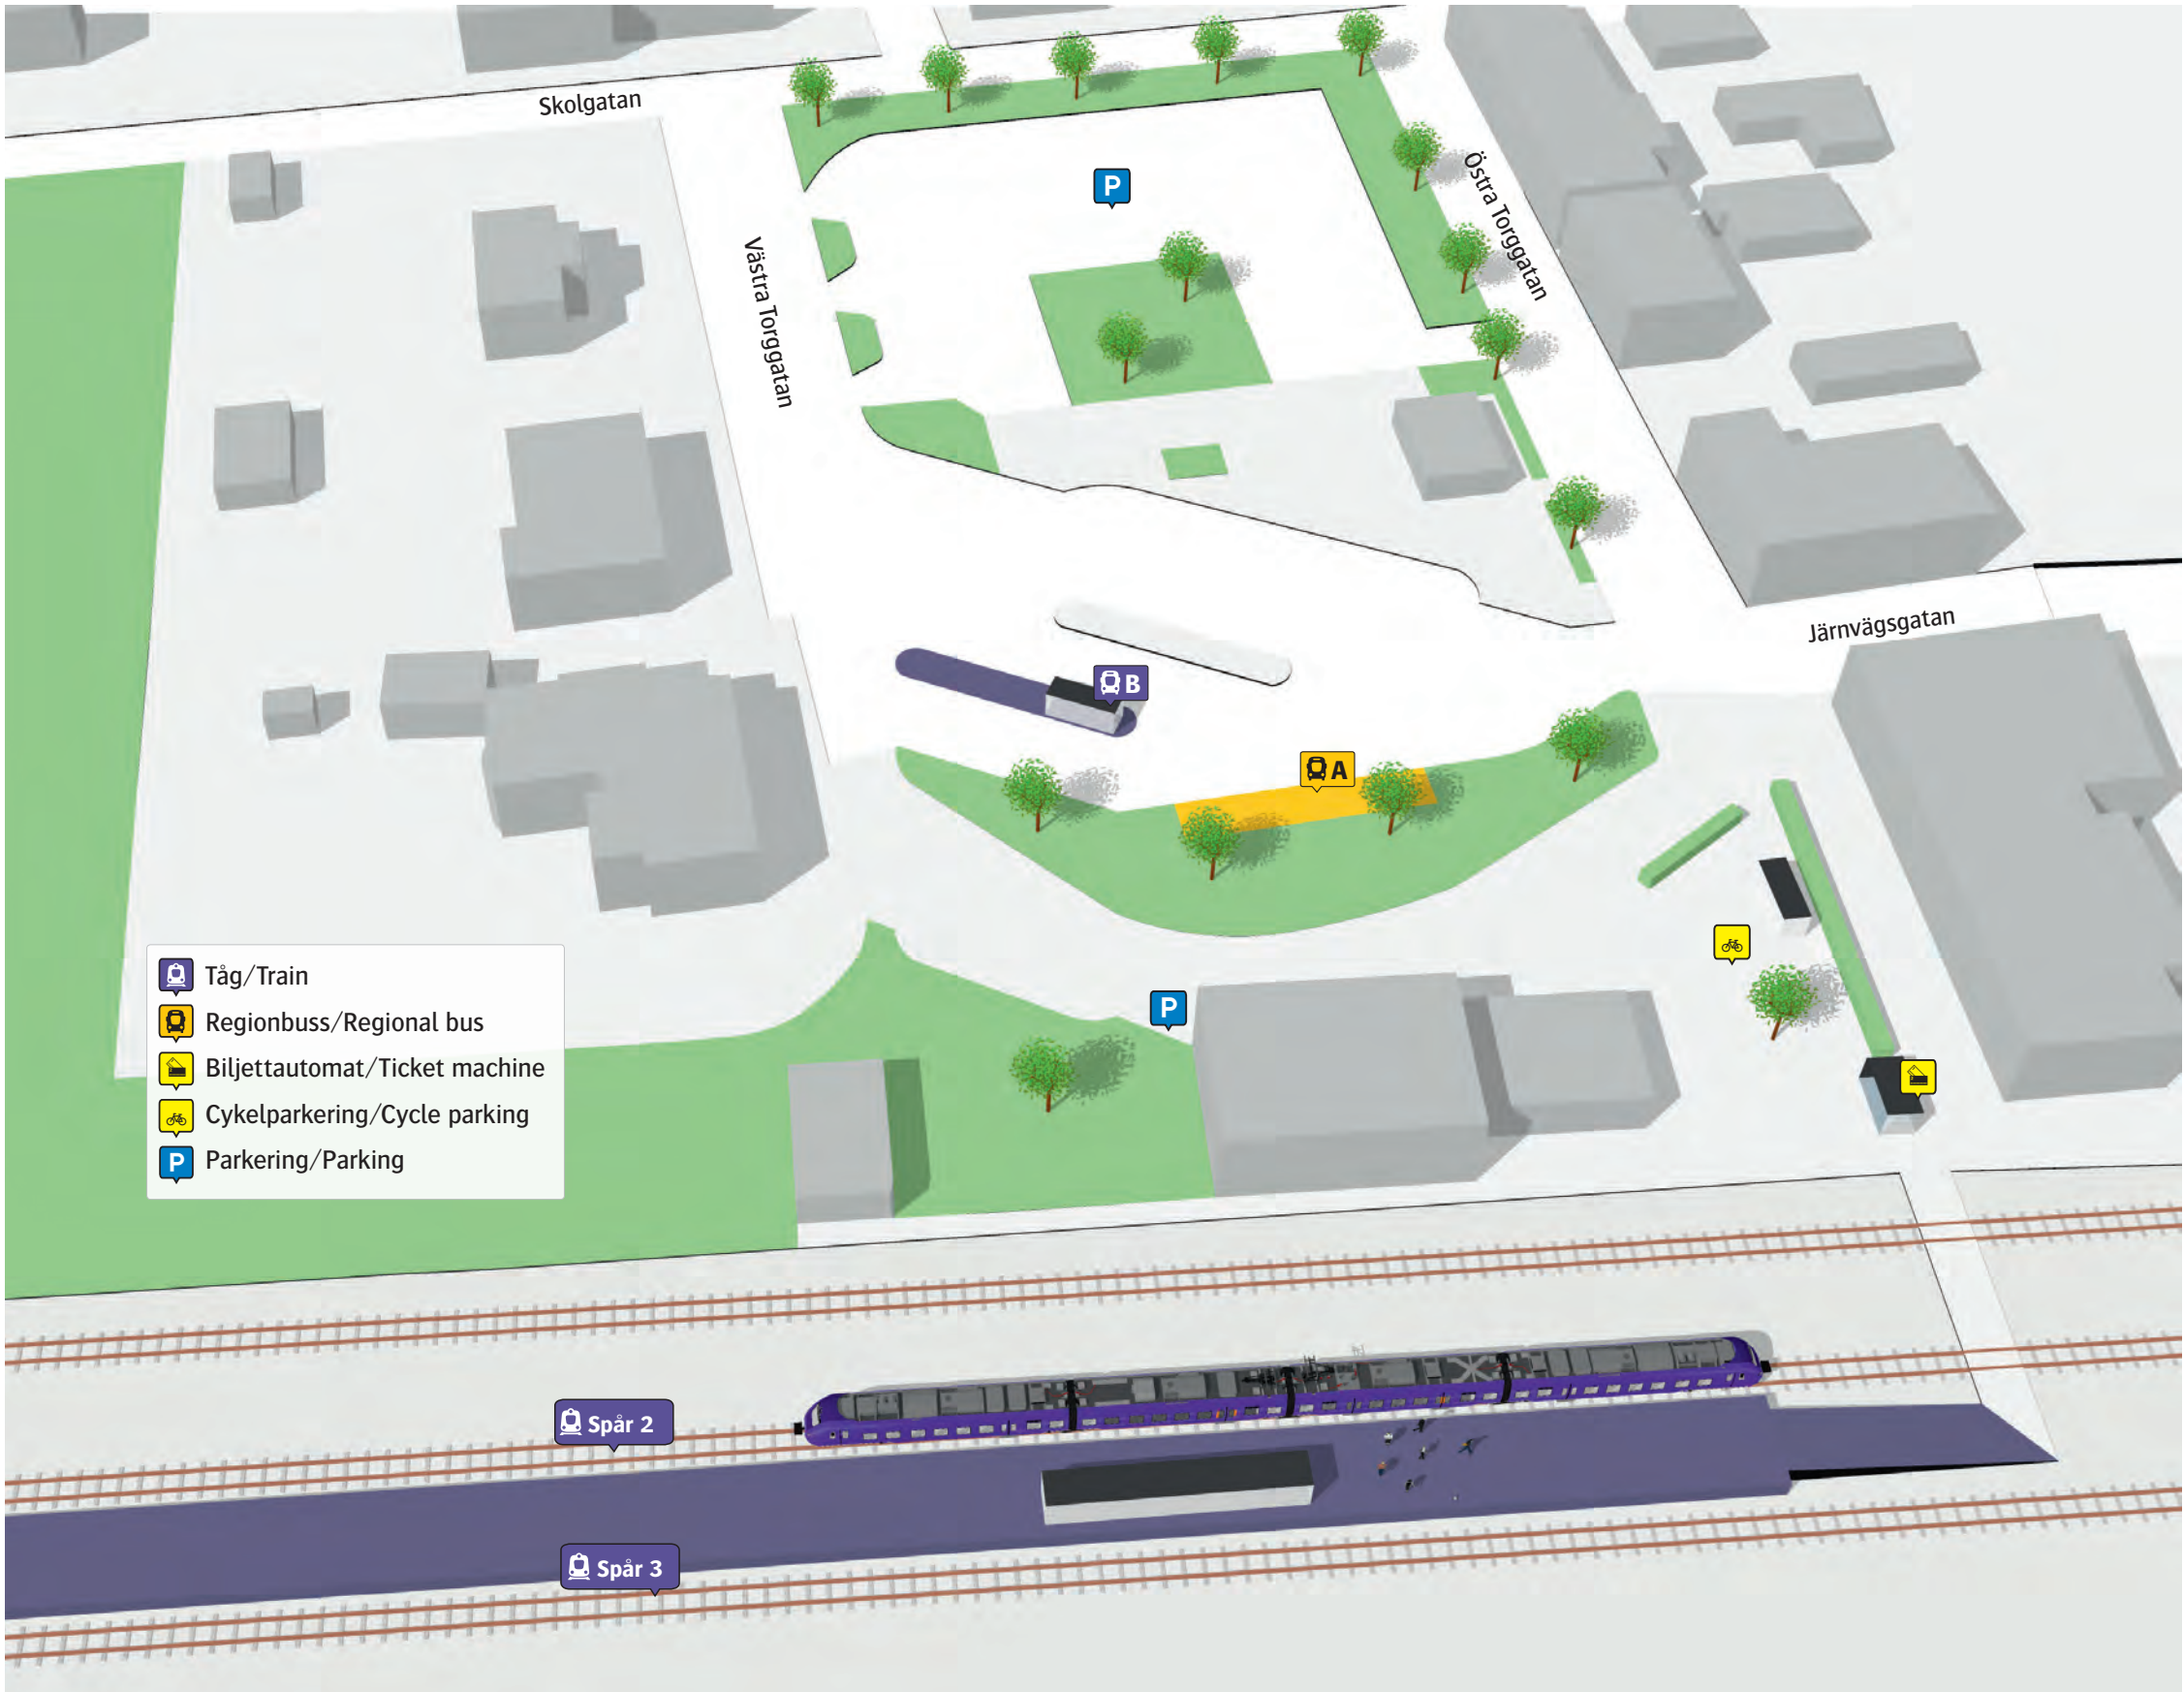

Teckomatorps station

- Tåg/Train
- Regionbuss/Regional bus
- Biljettautomat/Ticket machine
- Cykelparkering/Cycle parking
- Parkering/Parking

Regionbuss
230 Billesholm **A**

Ersättningstrafik
Helsingborg/Malmö **B**

När tåget ersätts med buss avgår den från markerad hållplats.

When there is a rail replacement bus service, it departs from the indicated stop.

Hämta i App Store LADDA NED PÅ Google Play
Köp biljett i våra appar.