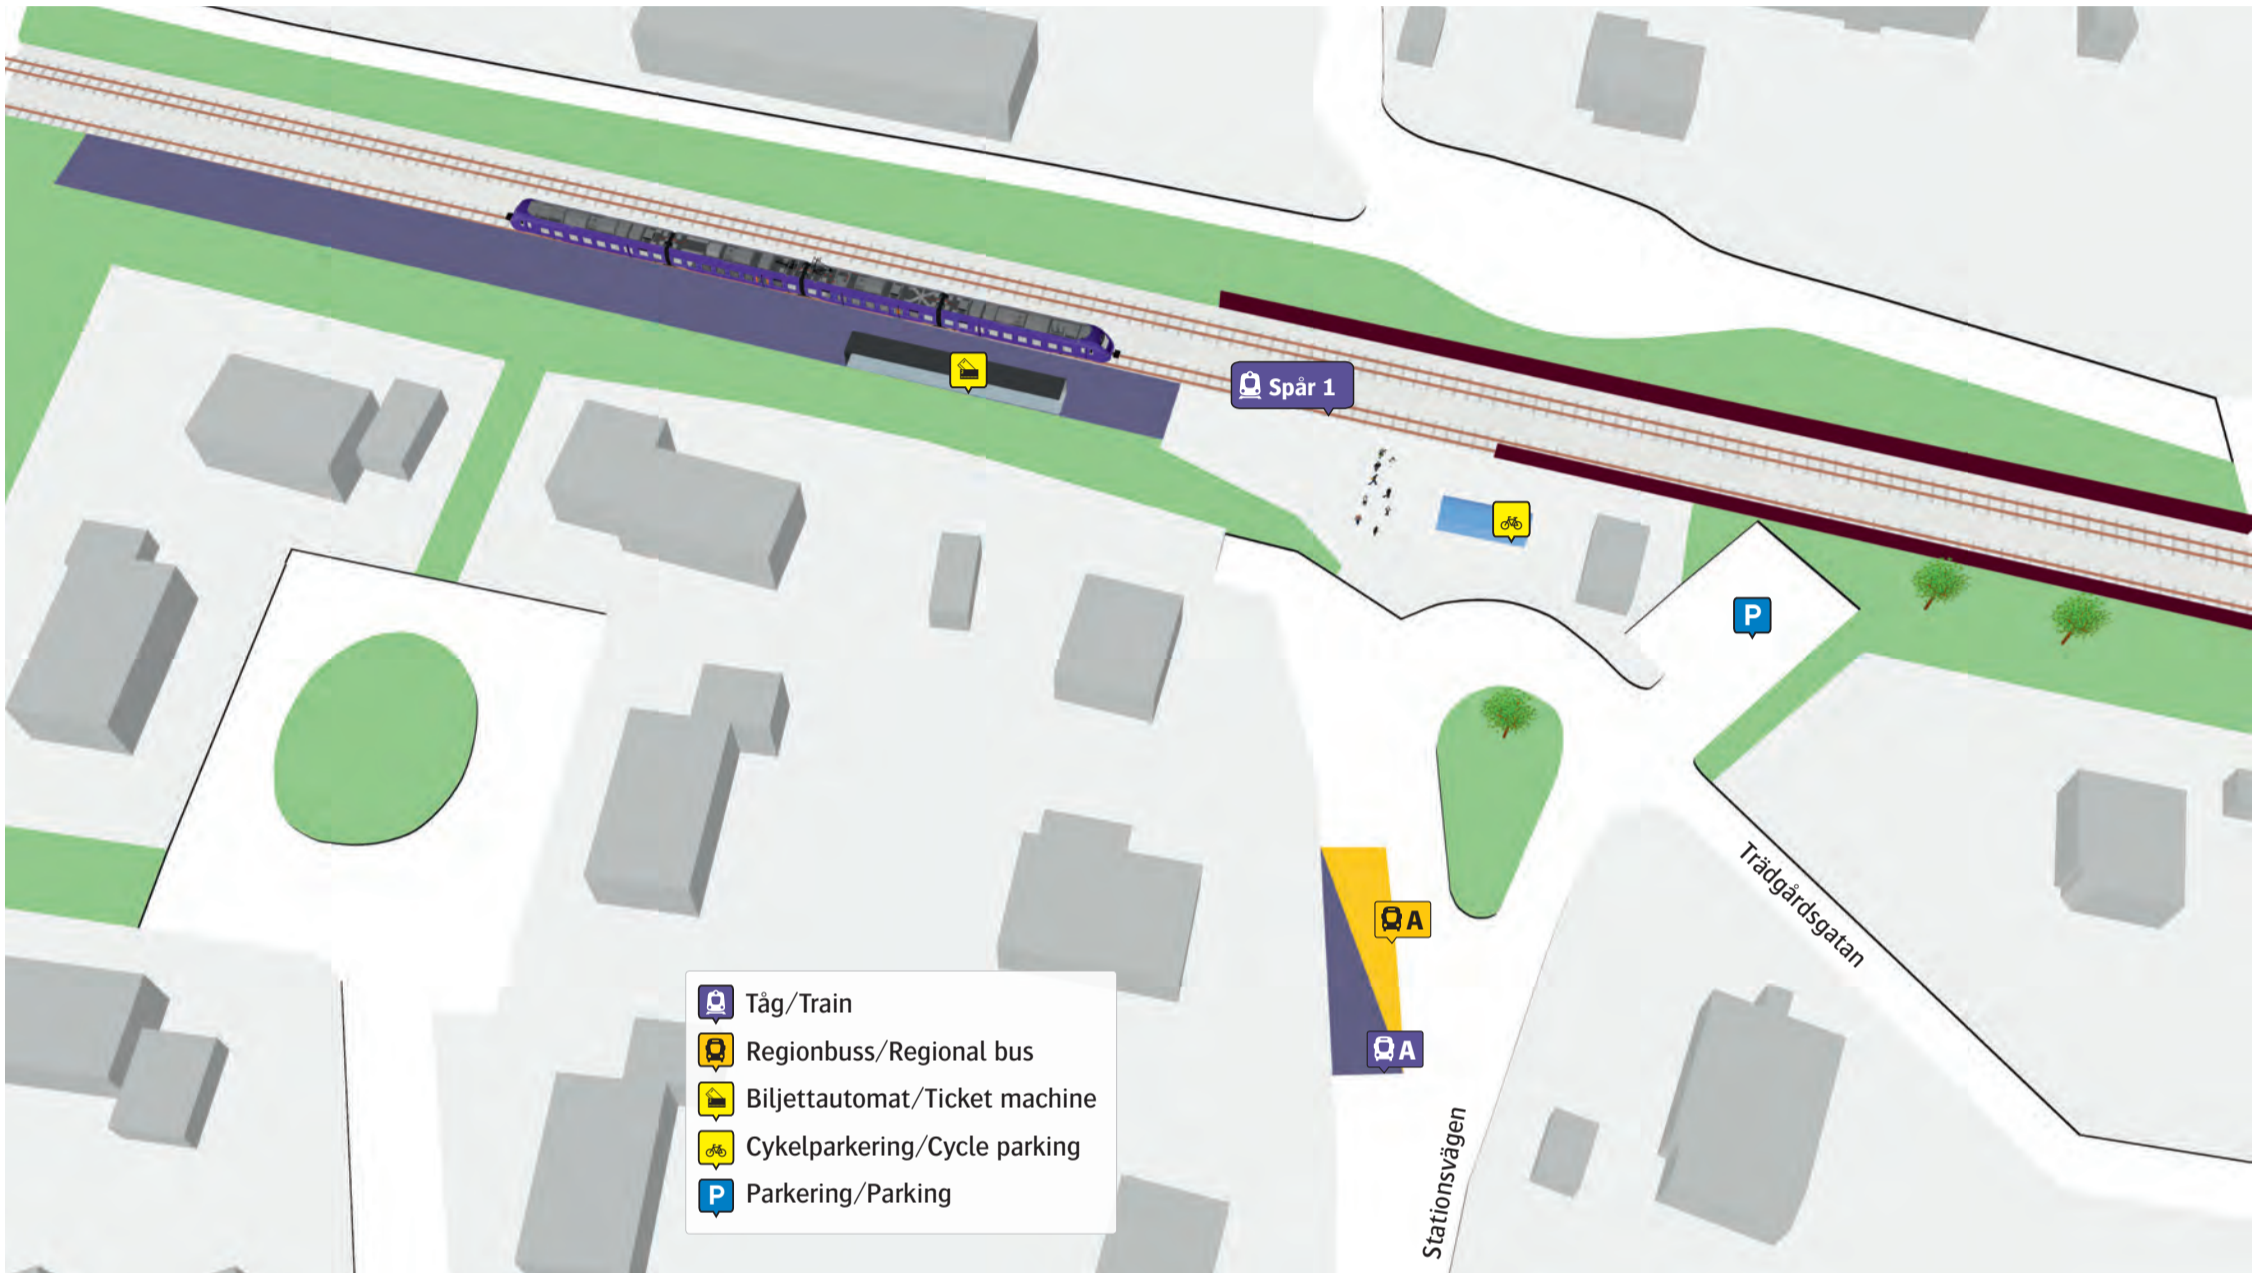

# Tågarps station

Regionbuss		
260	Ekeby	A
260	Landskrona	A

Ersättningstrafik	
Helsingborg/Malmö	A

  När tåget ersätts med buss avgår den från markerad hållplats.  
  When there is a rail replacement bus service, it departs from the indicated stop.