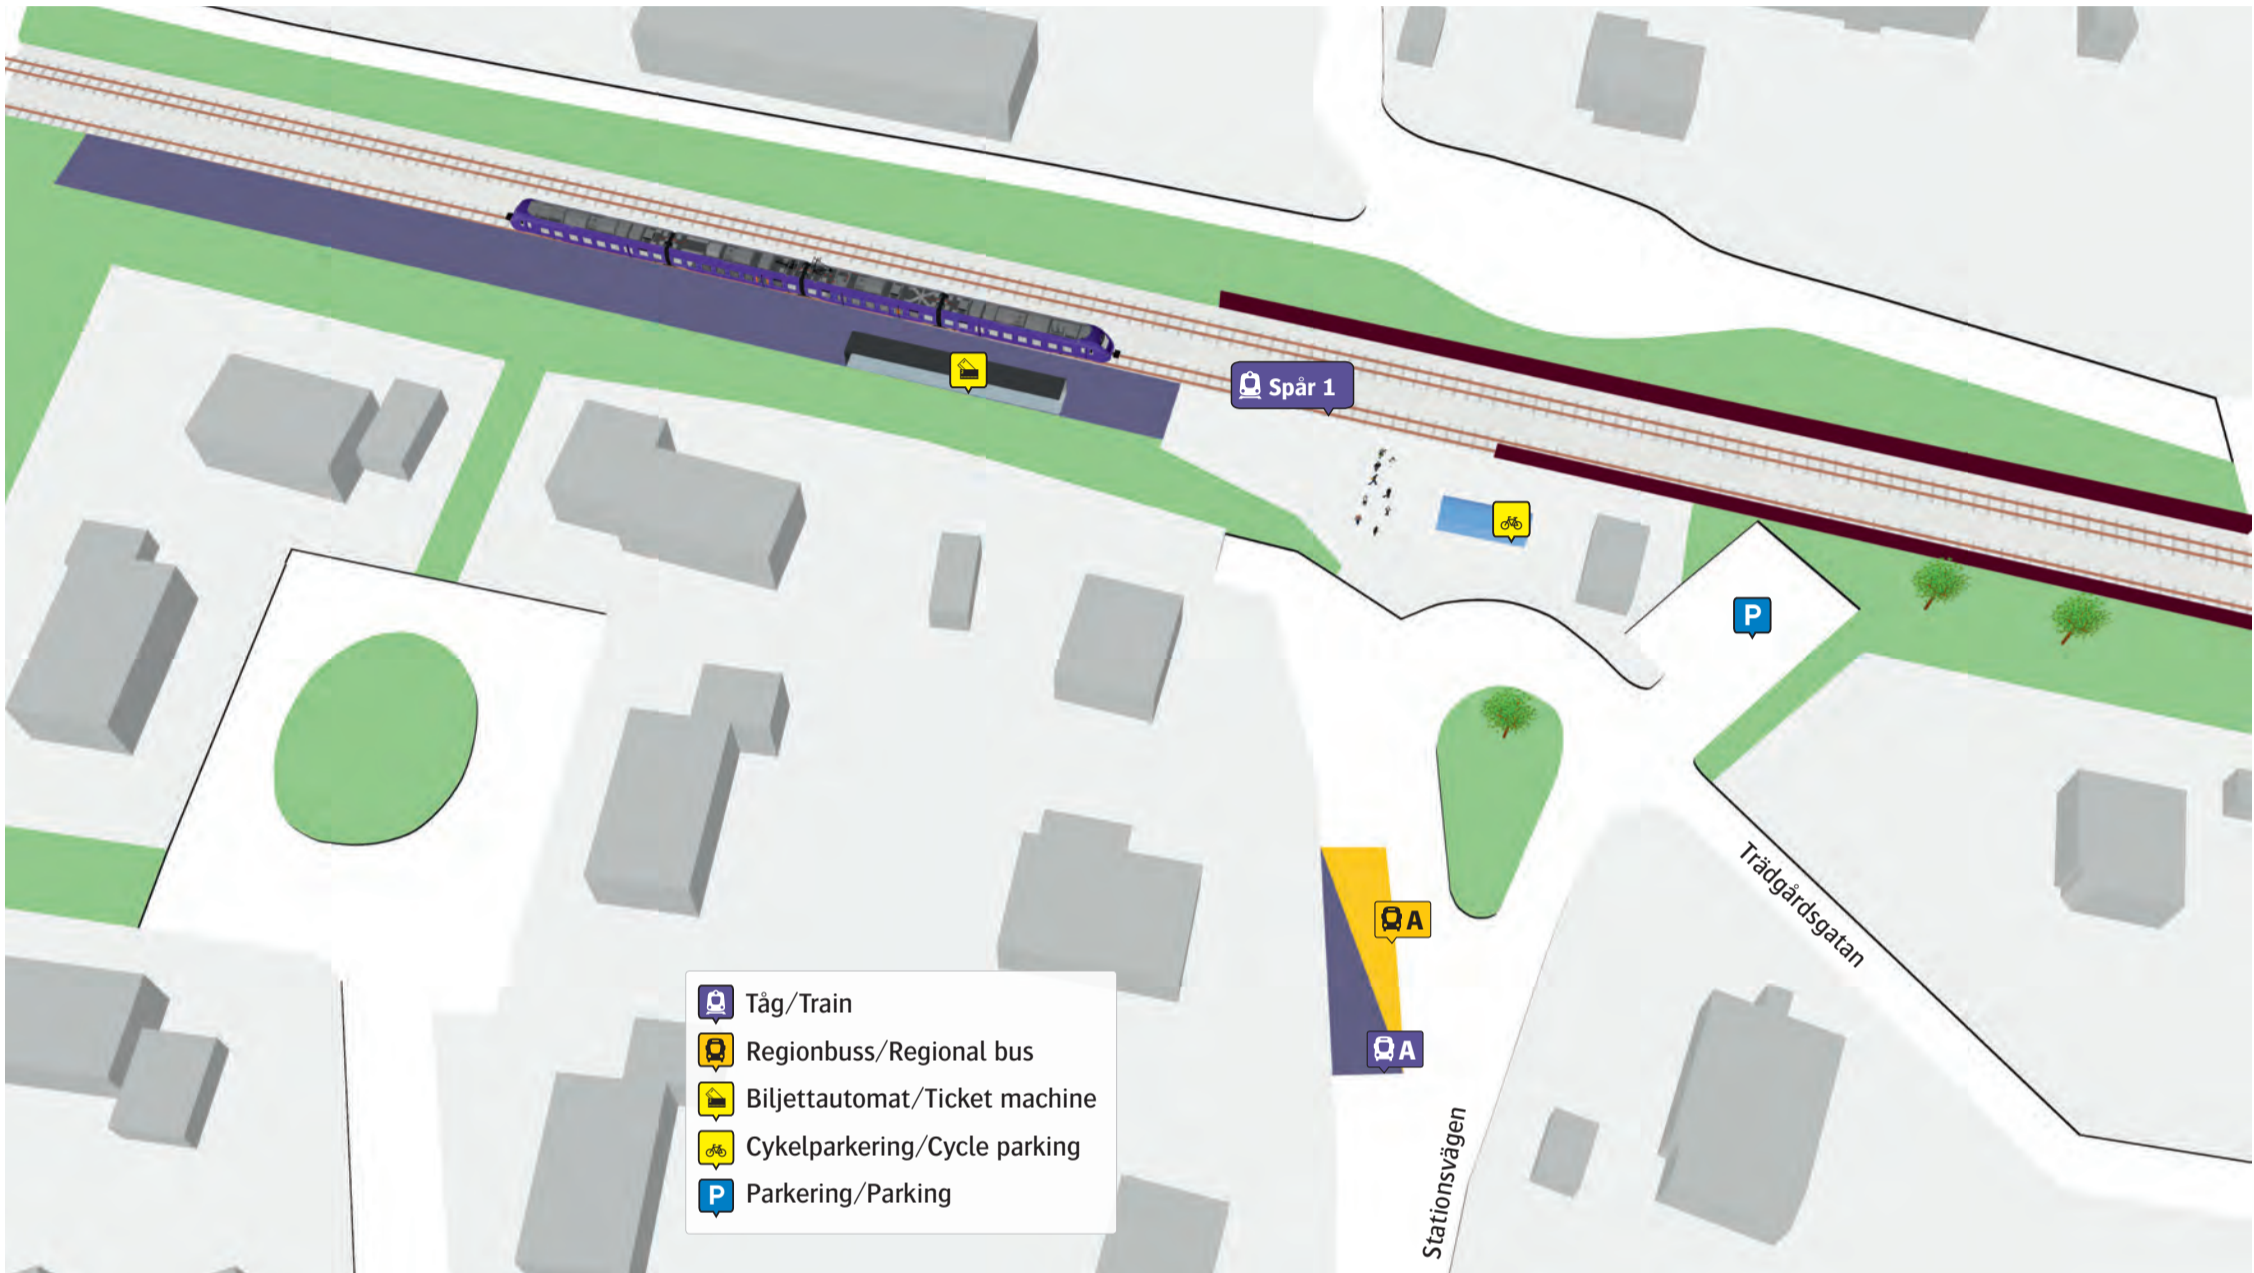

Tågarps station

-  Tåg/Train
-  Regionbuss/Regional bus
-  Biljettautomat/Ticket machine
-  Cykelparkering/Cycle parking
-  Parkering/Parking

 Regionbuss		
260	Ekeby	
260	Landskrona	

 Ersättningstrafik	
Helsingborg/Malmö	

  När tåget ersätts med buss avgår den från markerad hållplats.

  When there is a rail replacement bus service, it departs from the indicated stop.