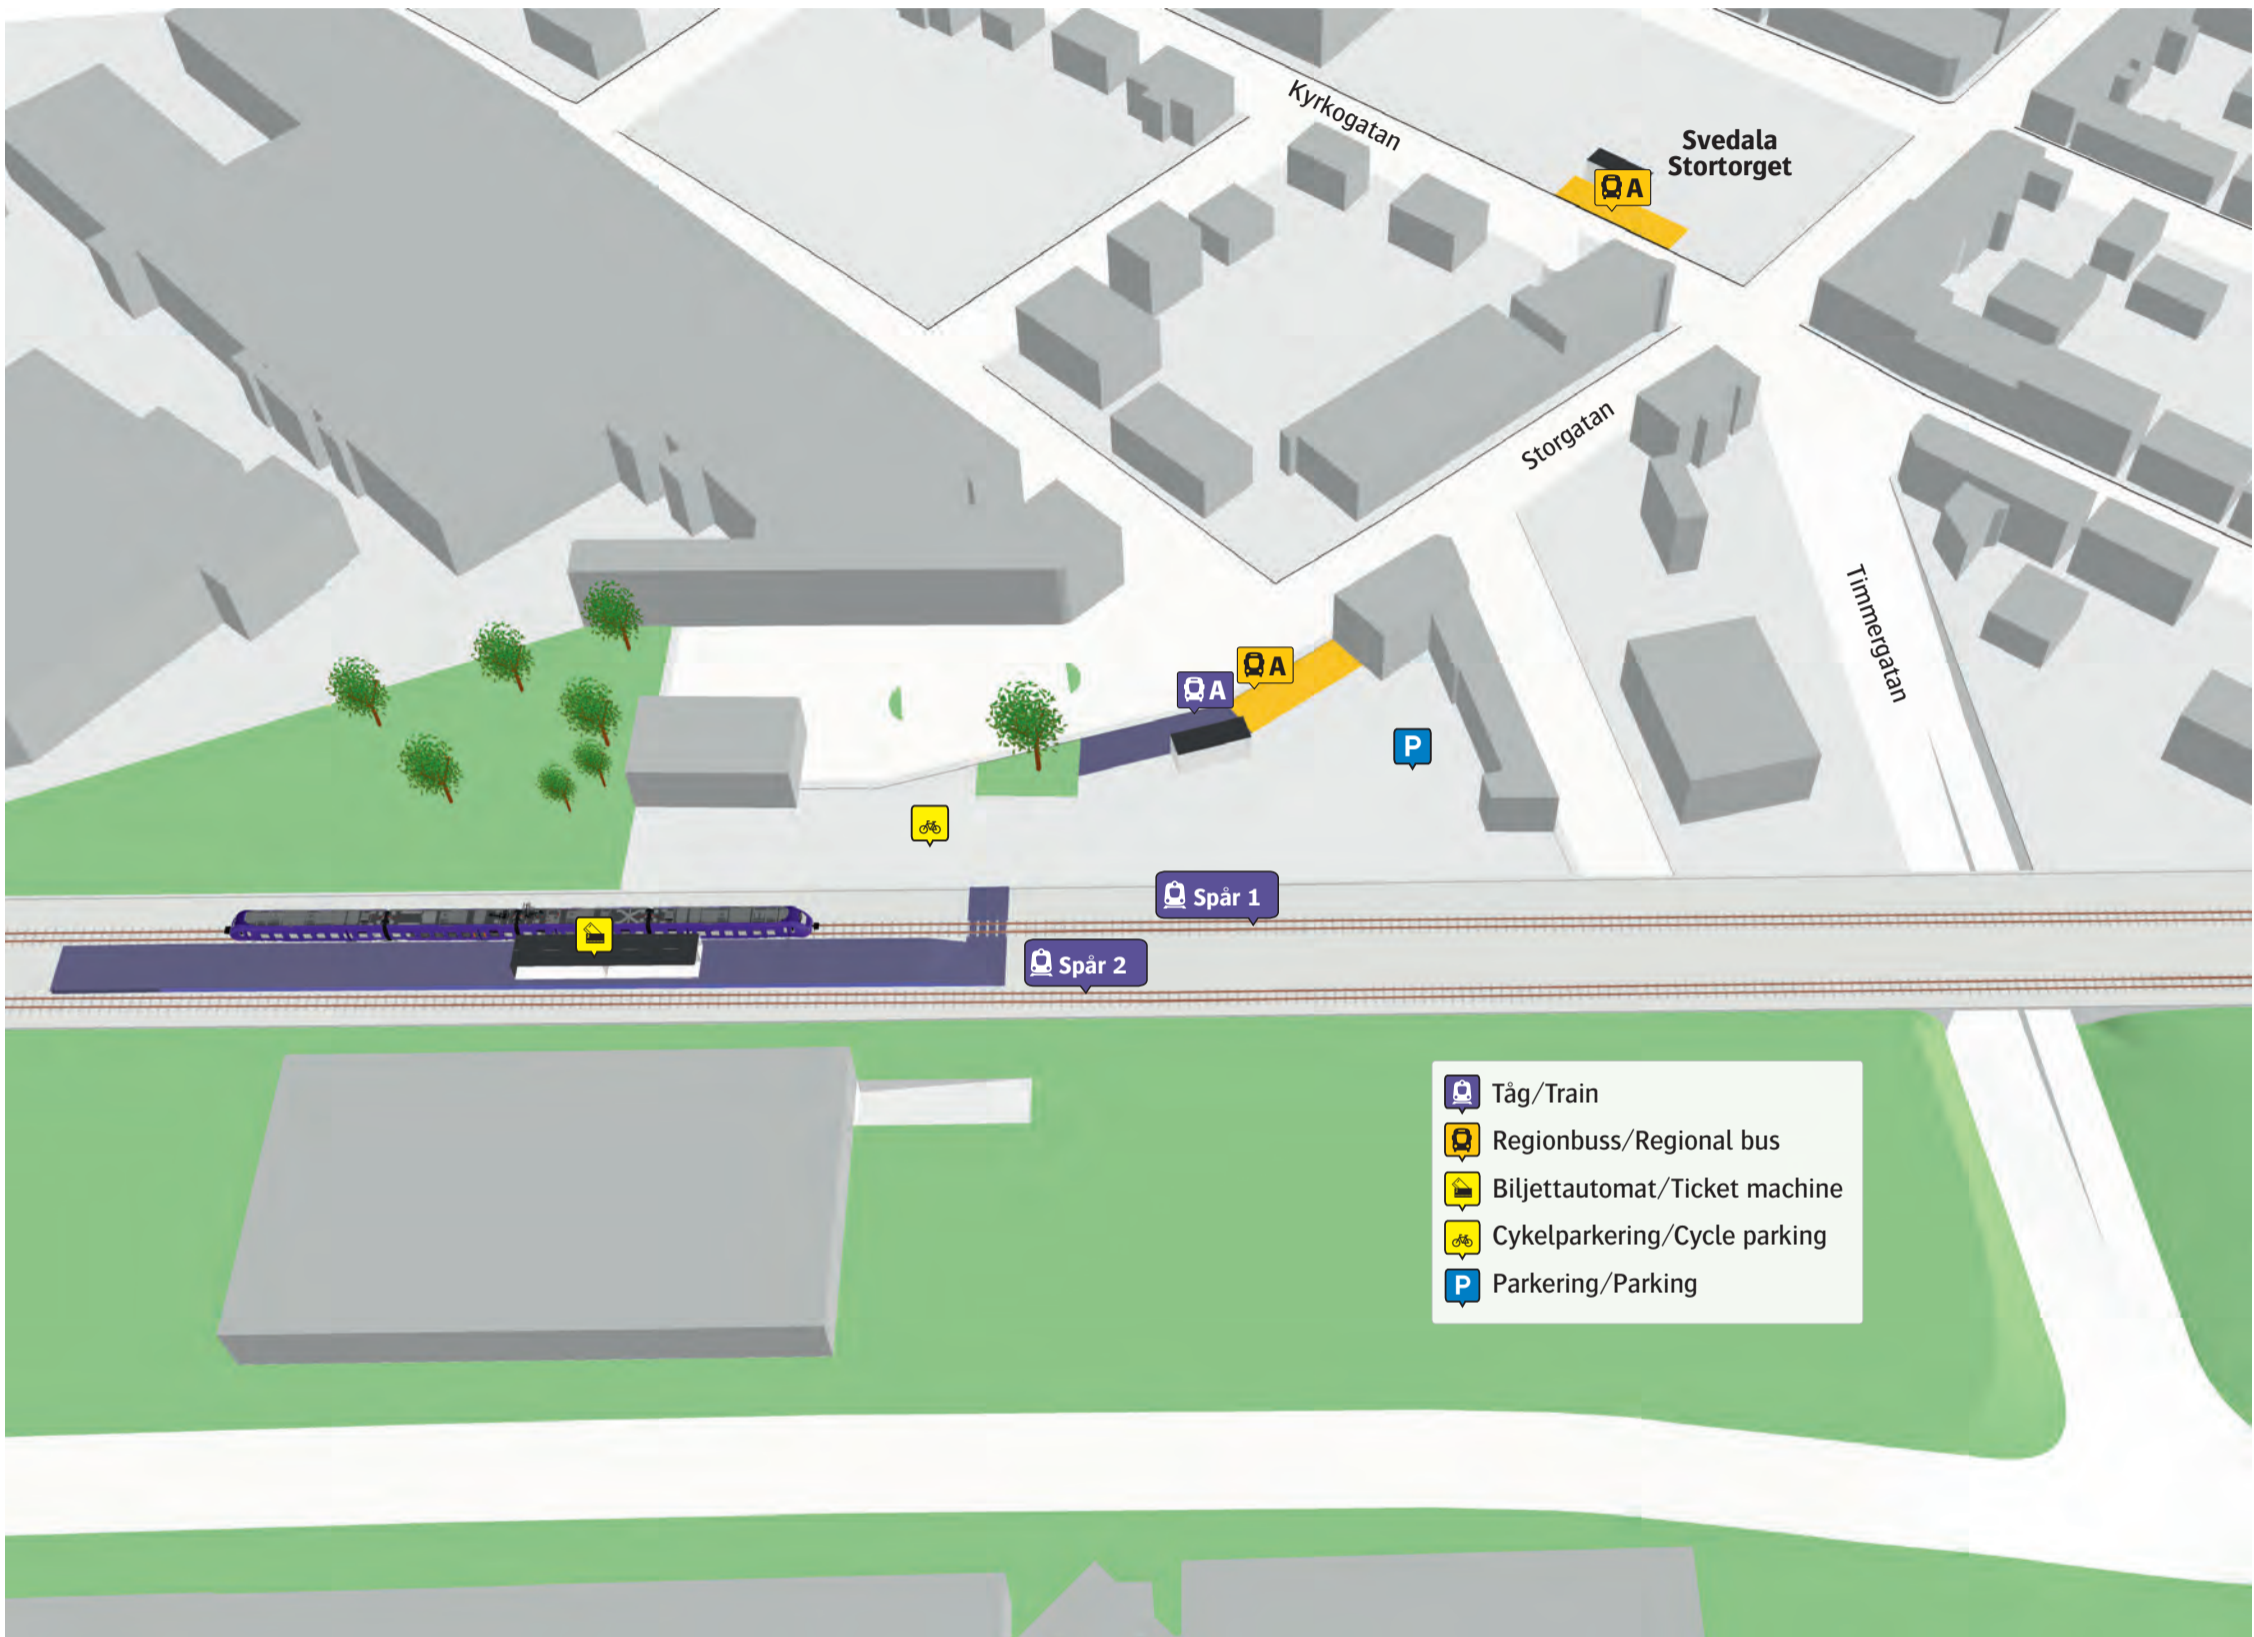

# Svedala station

- Tåg/Train
- Regionbuss/Regional bus
- Biljettautomat/Ticket machine
- Cykelparkering/Cycle parking
- Parkering/Parking

## Regionbuss

<b>Svedala station</b>		
143	V Ingelstad	
145	Trelleborg	
153	Nötesjö	
165	Lund	

## Regionbuss

<b>Svedala Stortorget</b>		
141	Malmö	

## Ersättningstrafik

<b>Svedala station</b>		
	Ystad–Simrishamn	
	Malmö–Helsingborg	

När tåget ersätts med buss avgår den från markerad hållplats.

When there is a rail replacement bus service, it departs from the indicated stop.