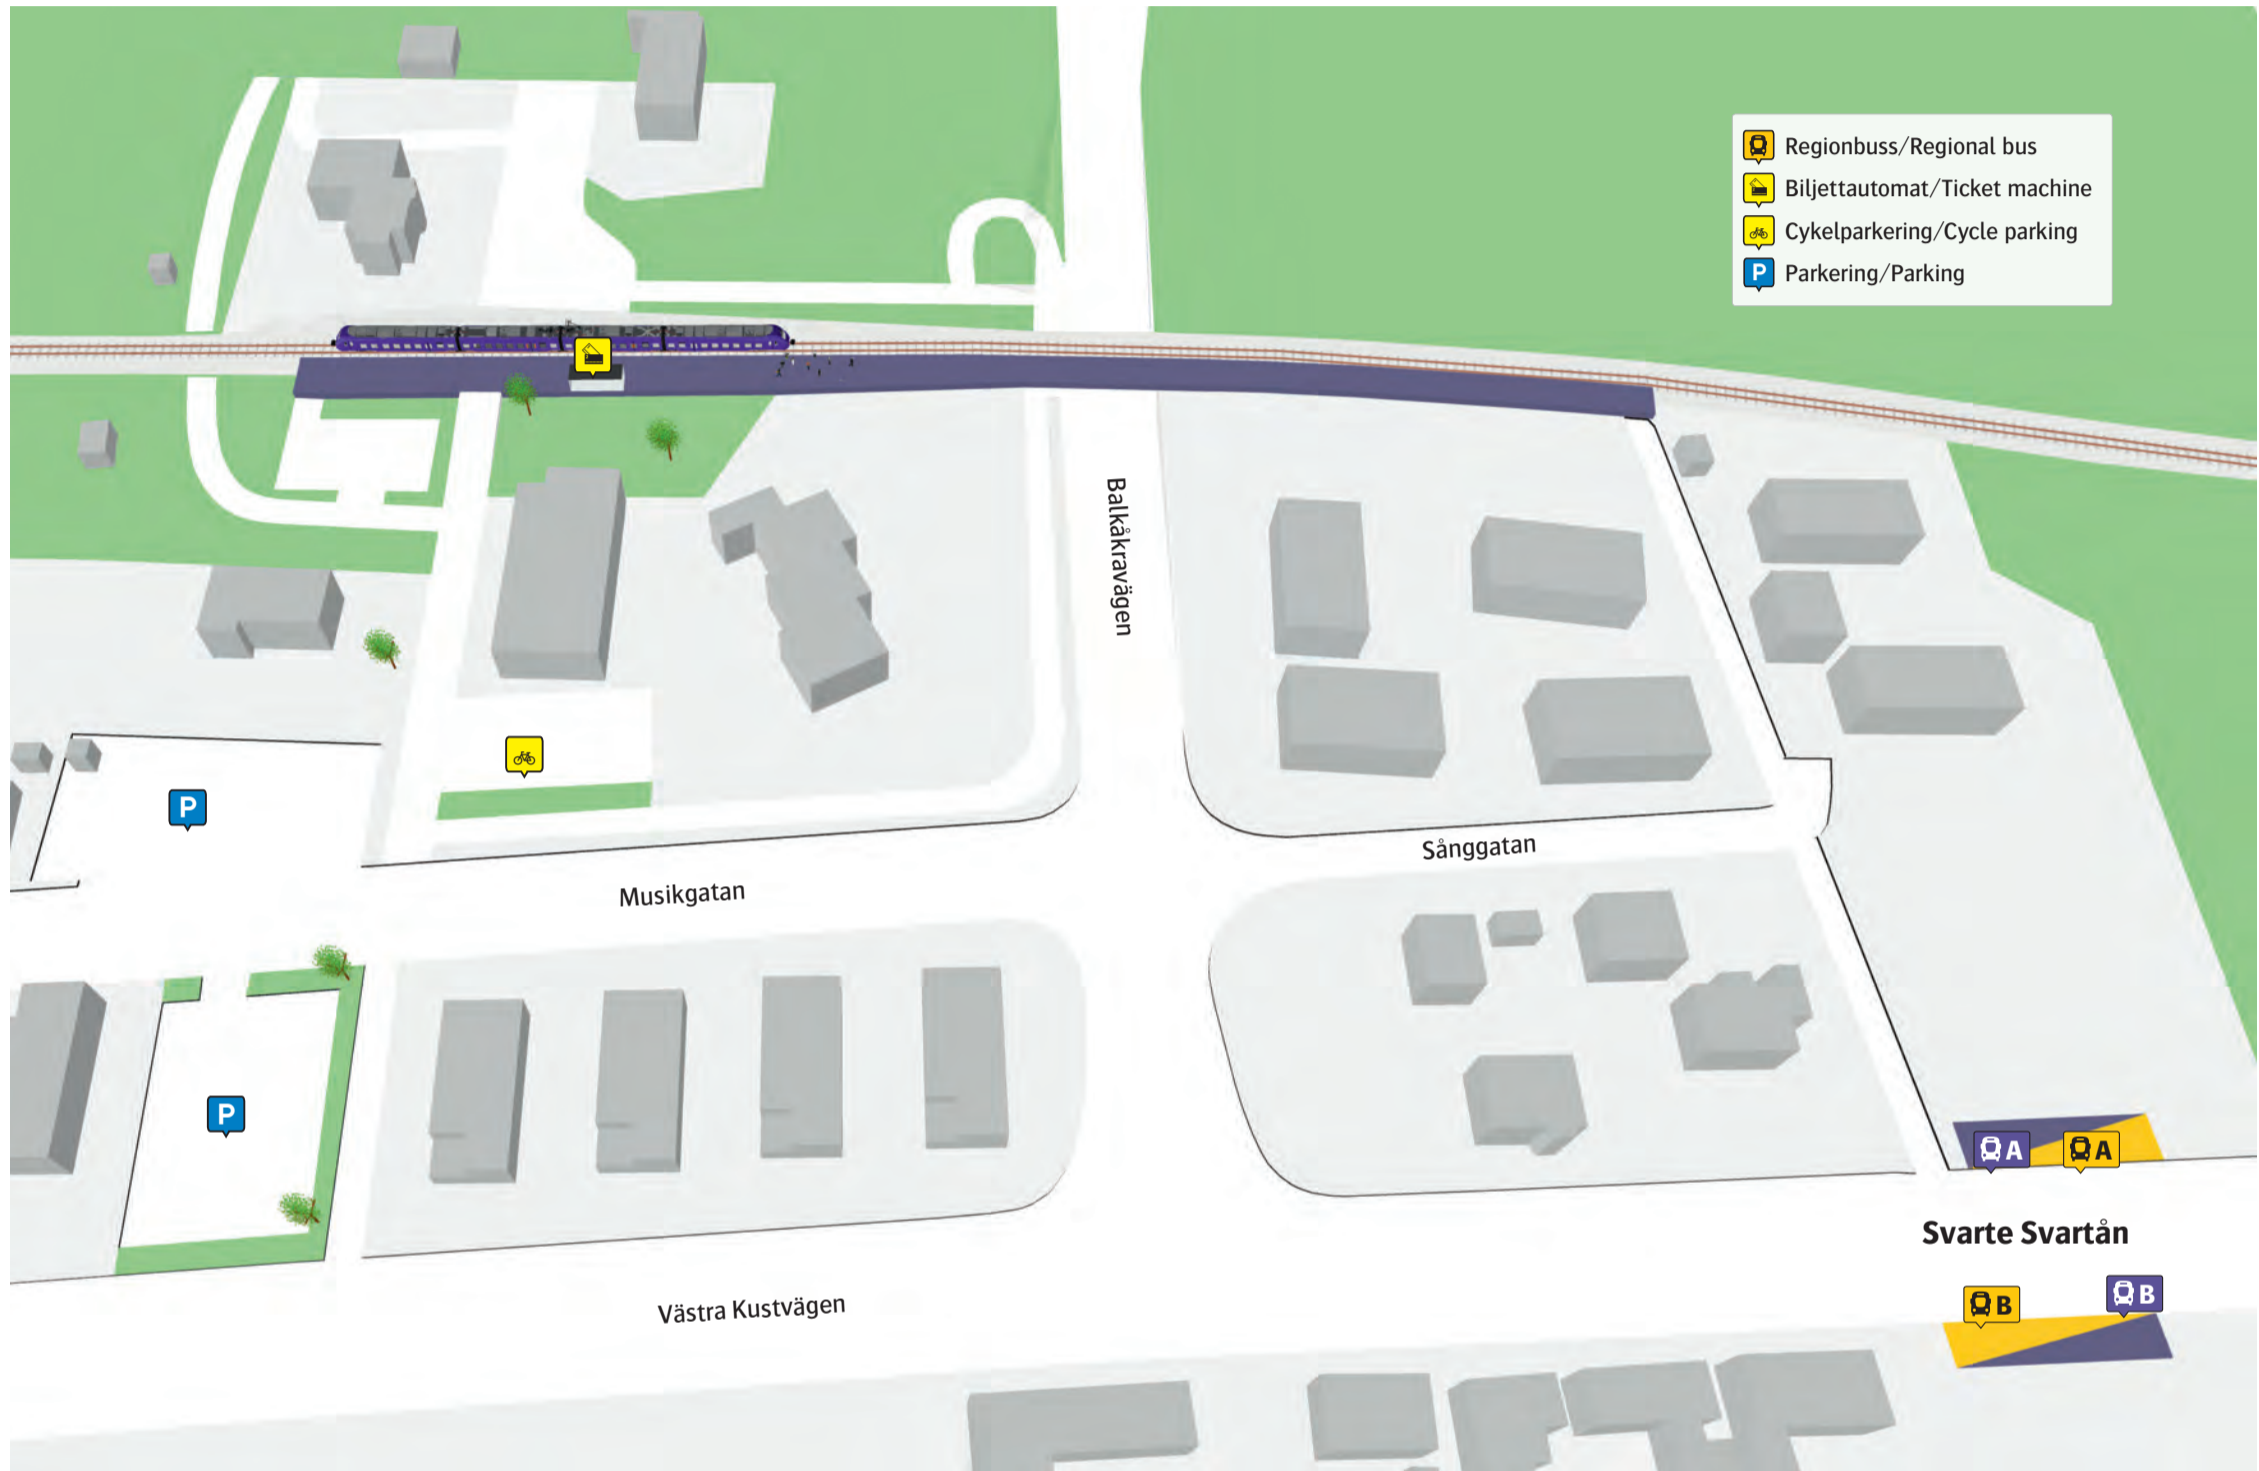

Svarte station

Regionbuss

Svarte Svartån

- 190 Trelleborg A
- 190 Ystad B

Ersättningstrafik

Svarte Svartån

- Malmö A
- Ystad–Simrishamn B

- När tåget ersätts med buss avgår den från markerad hållplats.
- When there is a rail replacement bus service, it departs from the indicated stop.