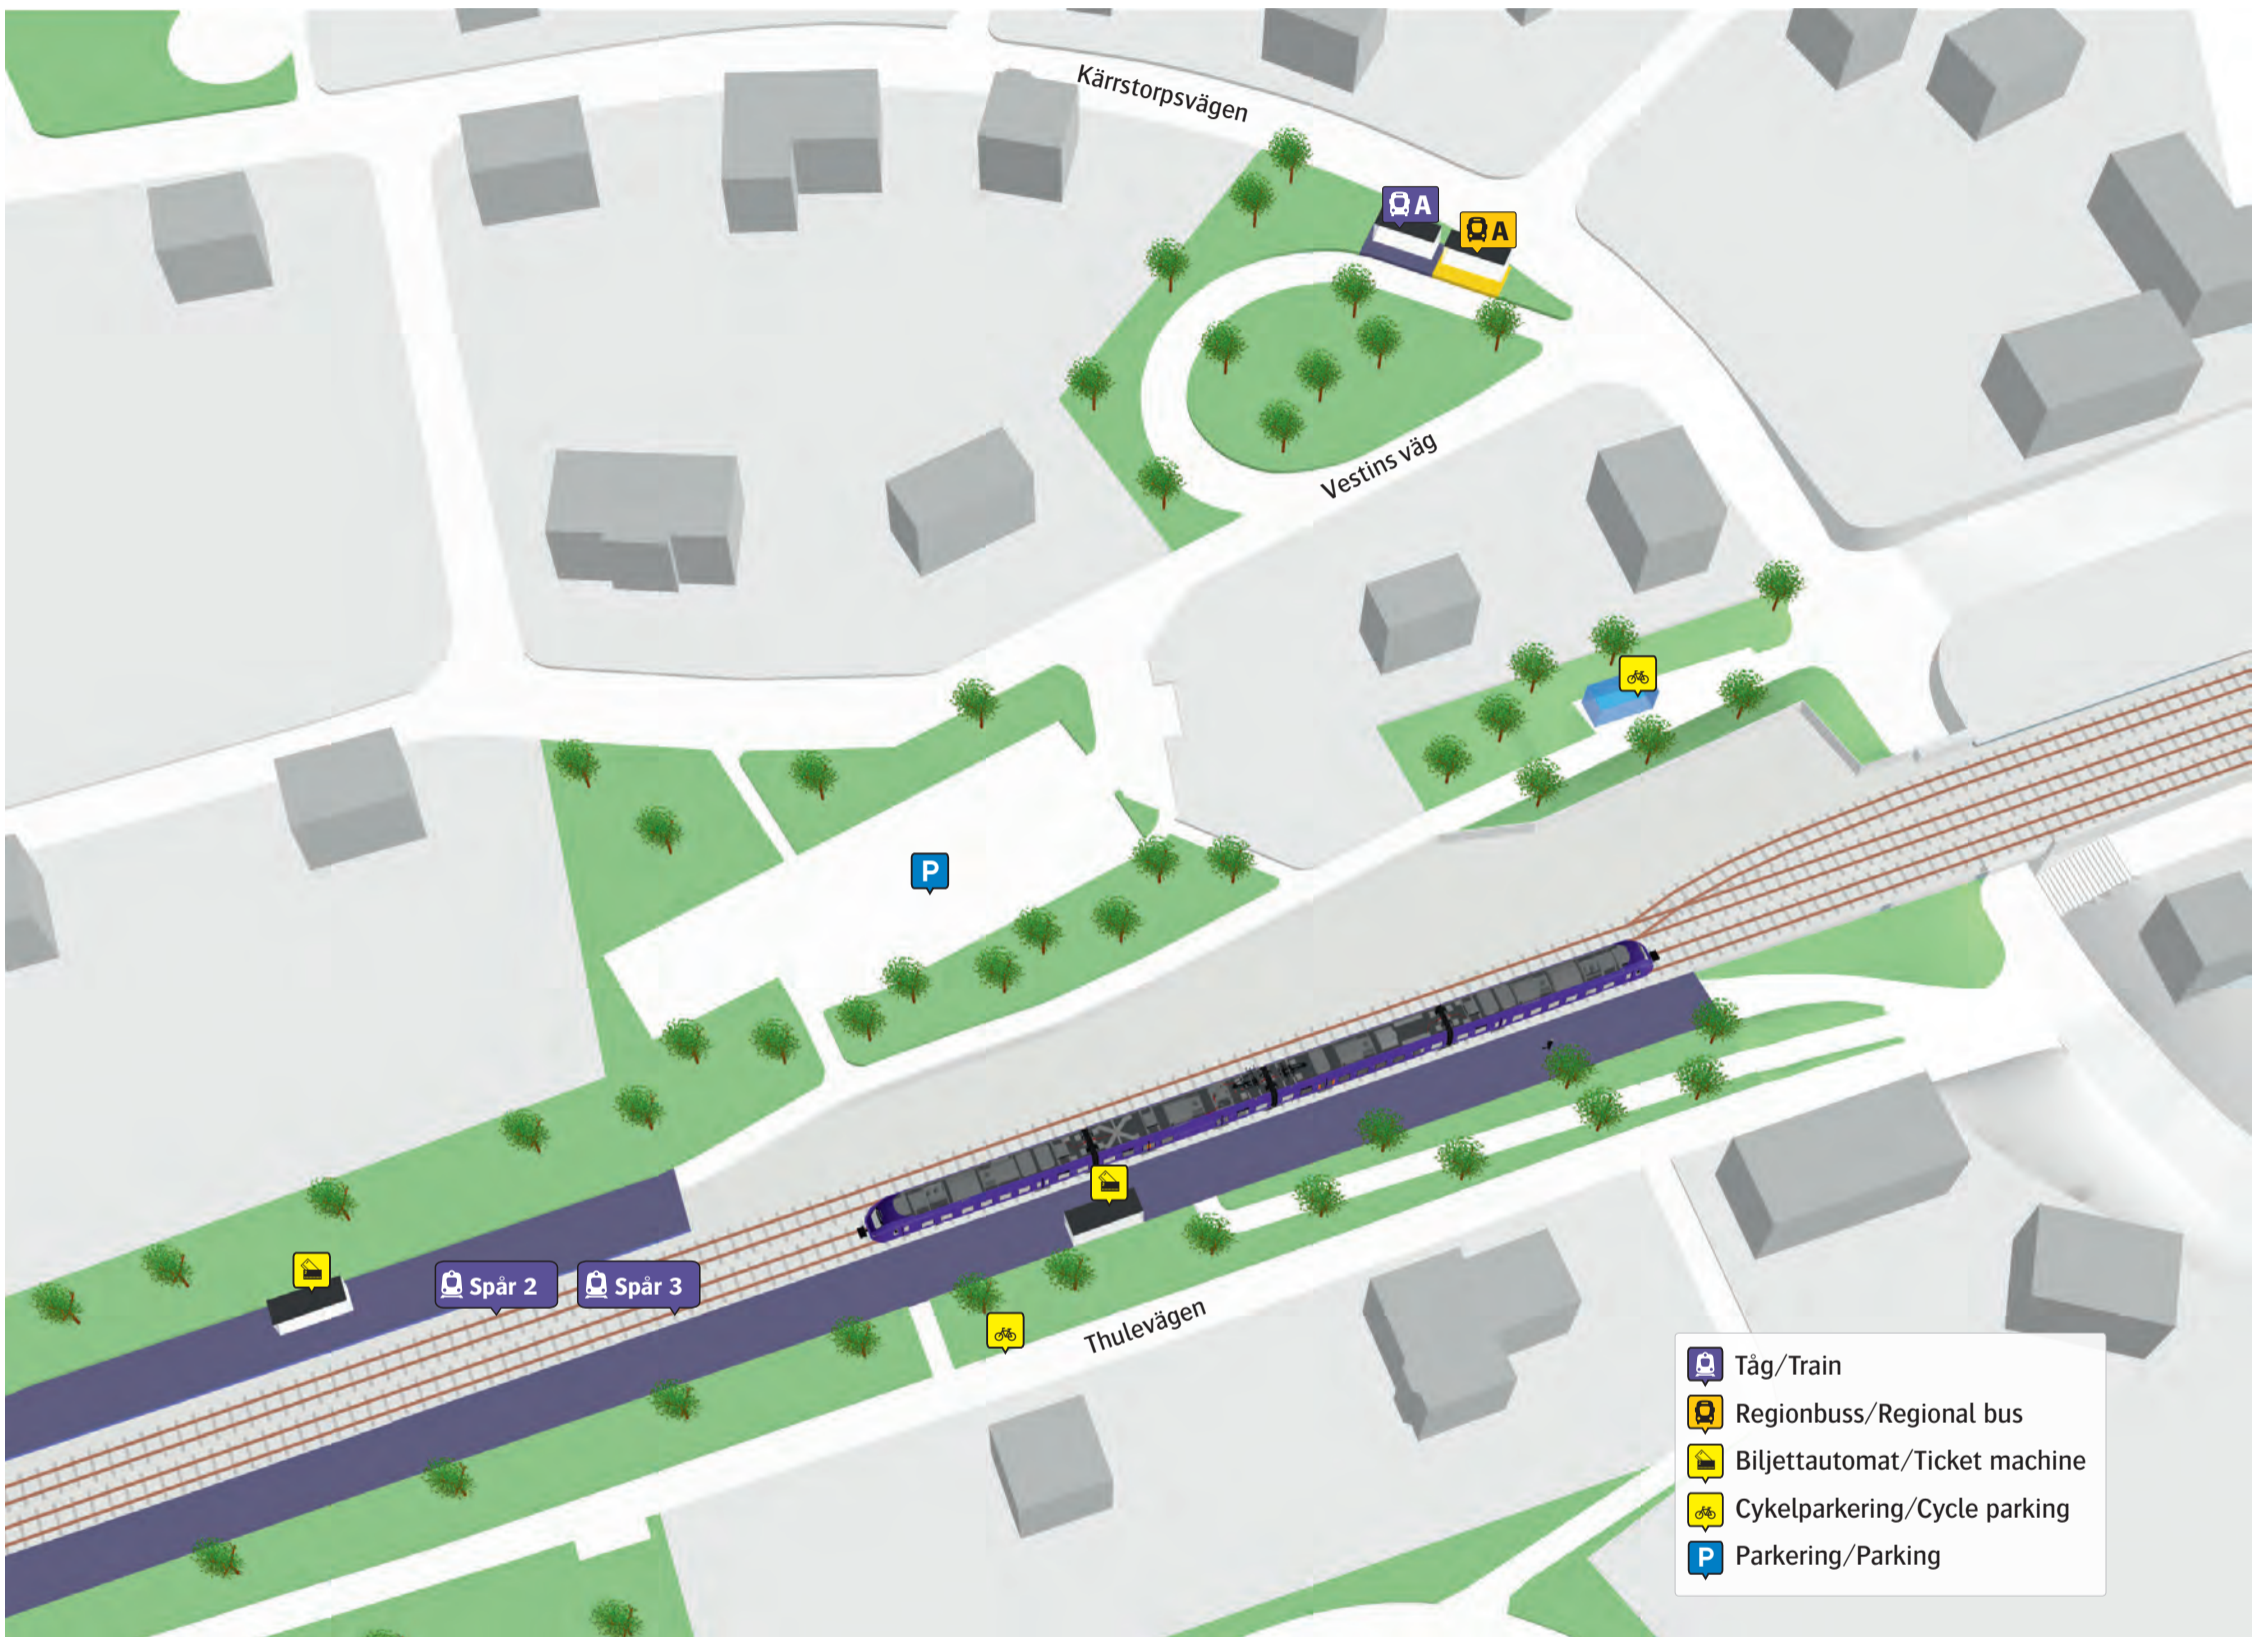

Stehags station

Regionbuss
518 Klippan **A**

Ersättningstrafik
Malmö/Hässleholm **A**

🇸🇪 🚋 När tåget ersätts med buss avgår den från markerad hållplats.
🇬🇧 🚋 When there is a rail replacement bus service, it departs from the indicated stop.