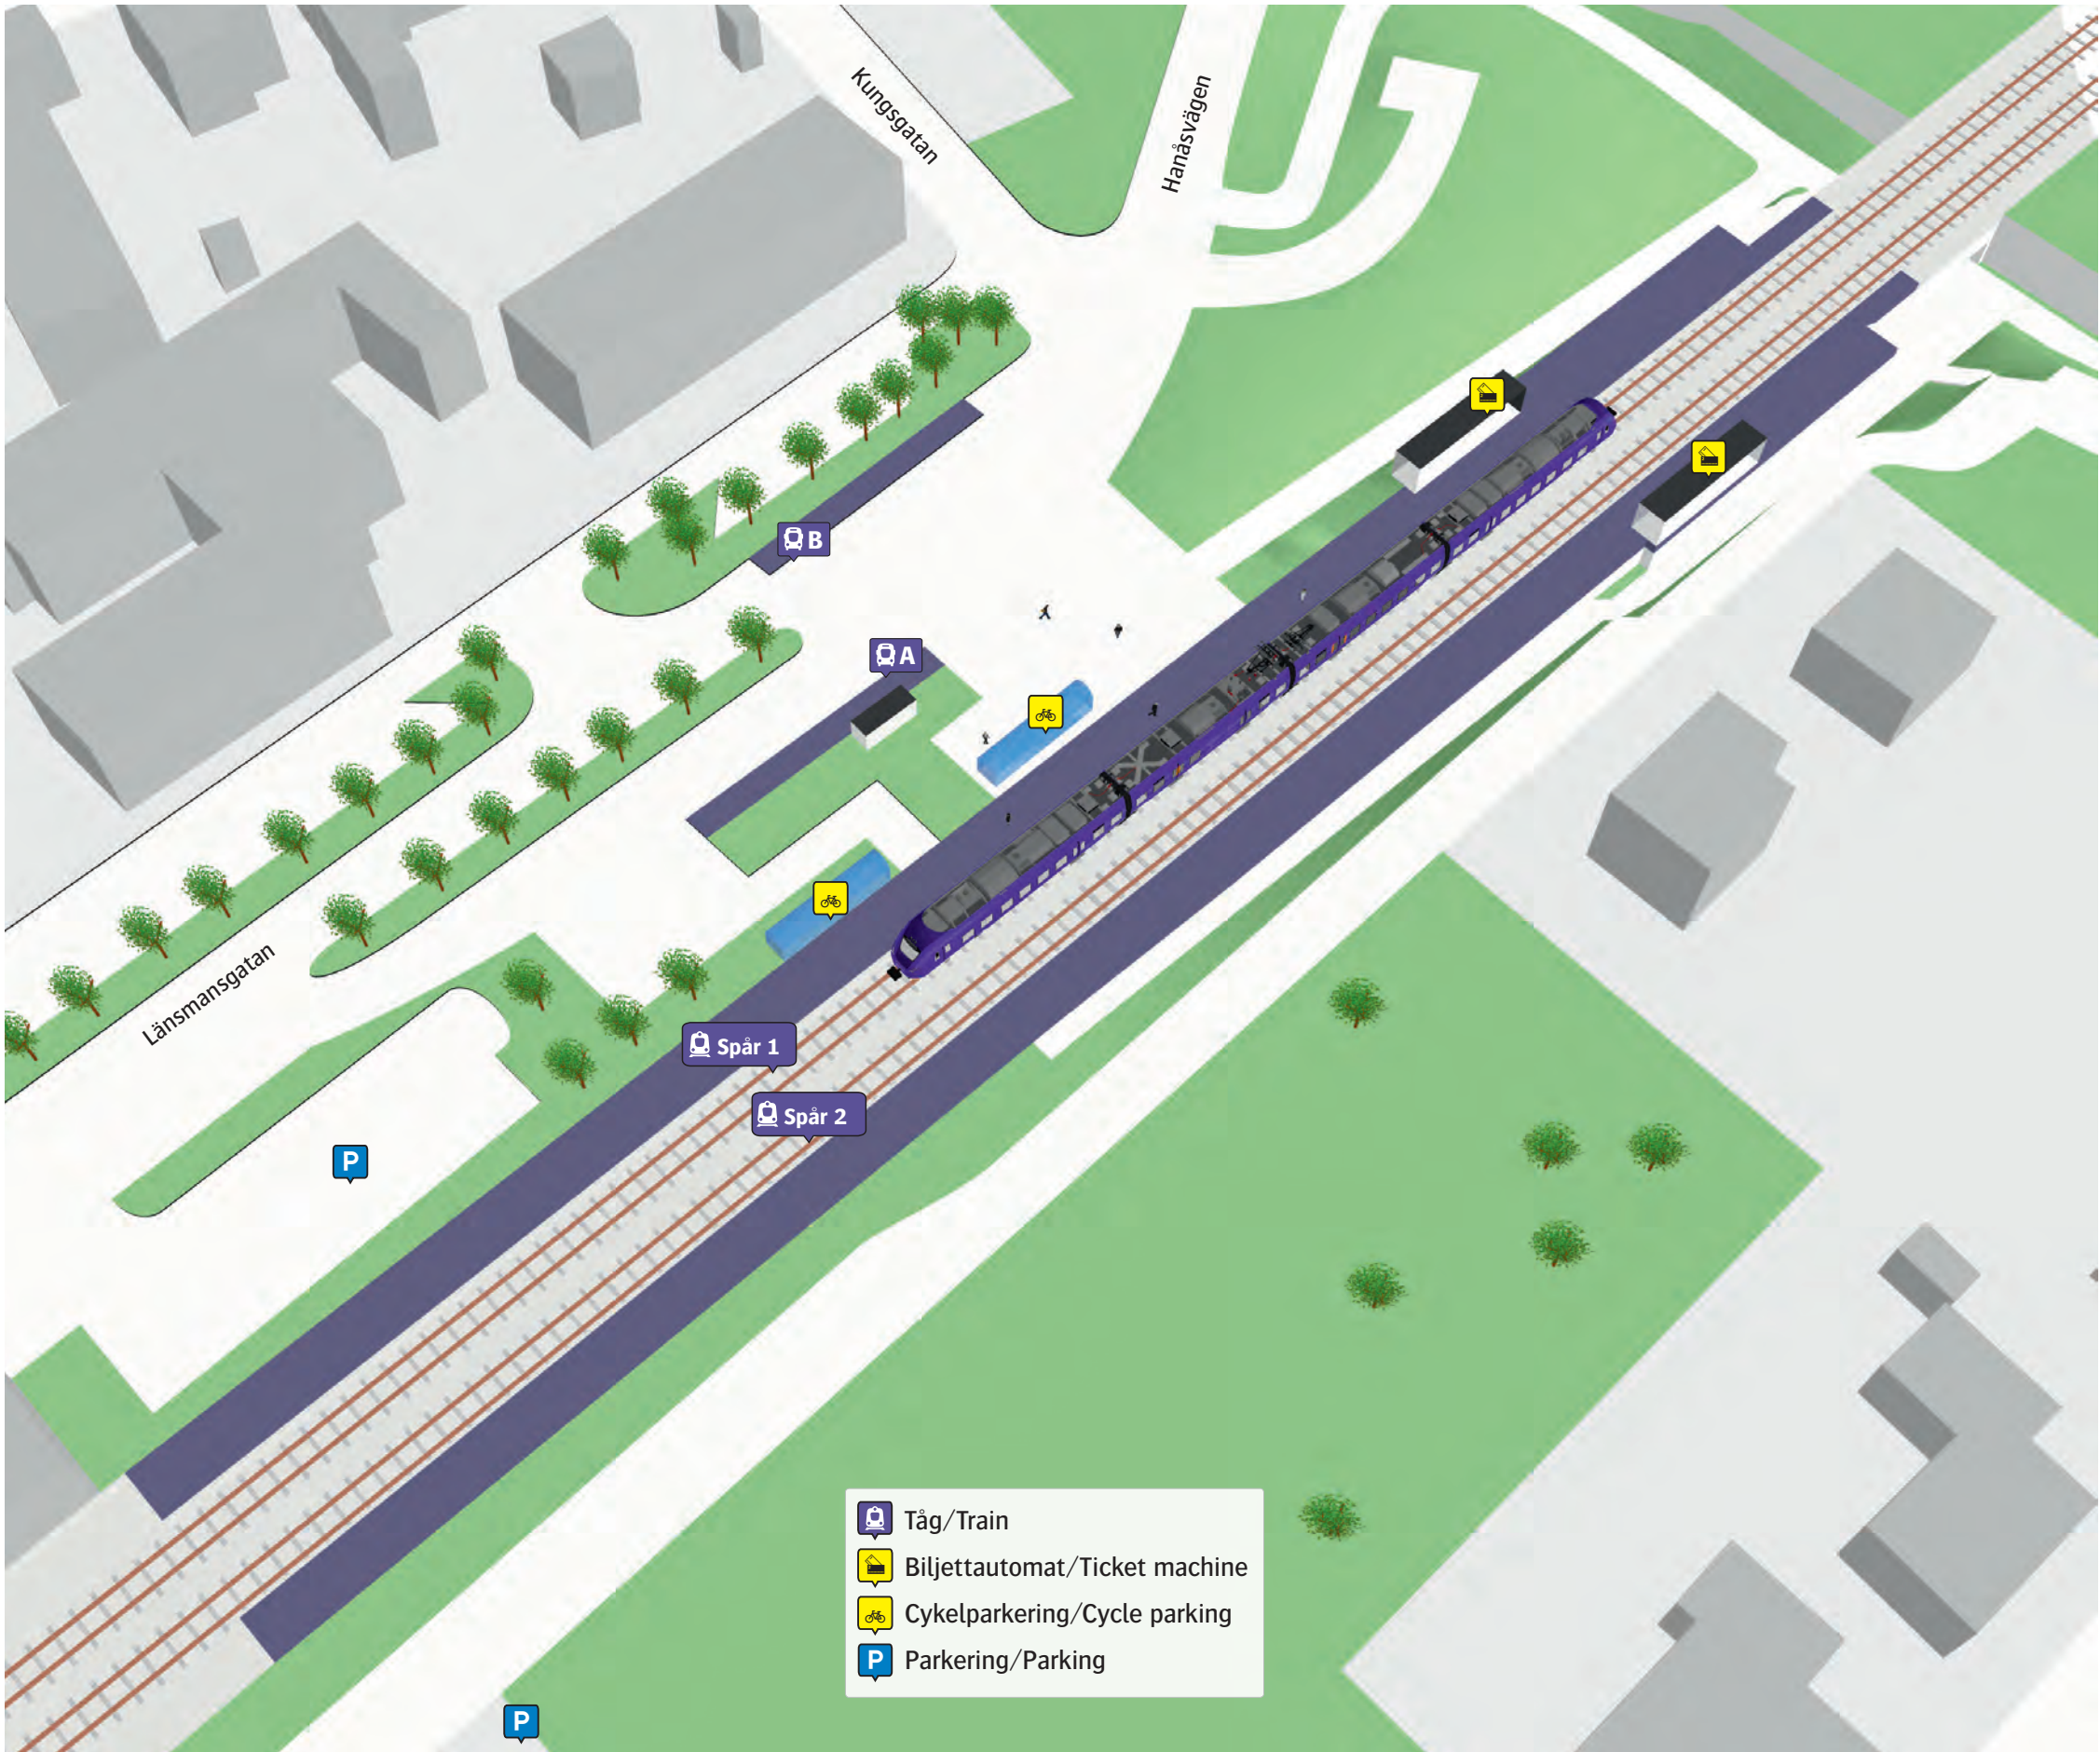

Sösådala station

Ersättningstrafik
 Hässleholm **A**
 Malmö **B**

När tåget ersätts med buss avgår den från markerad hållplats.
 When there is a rail replacement bus service, it departs from the indicated stop.