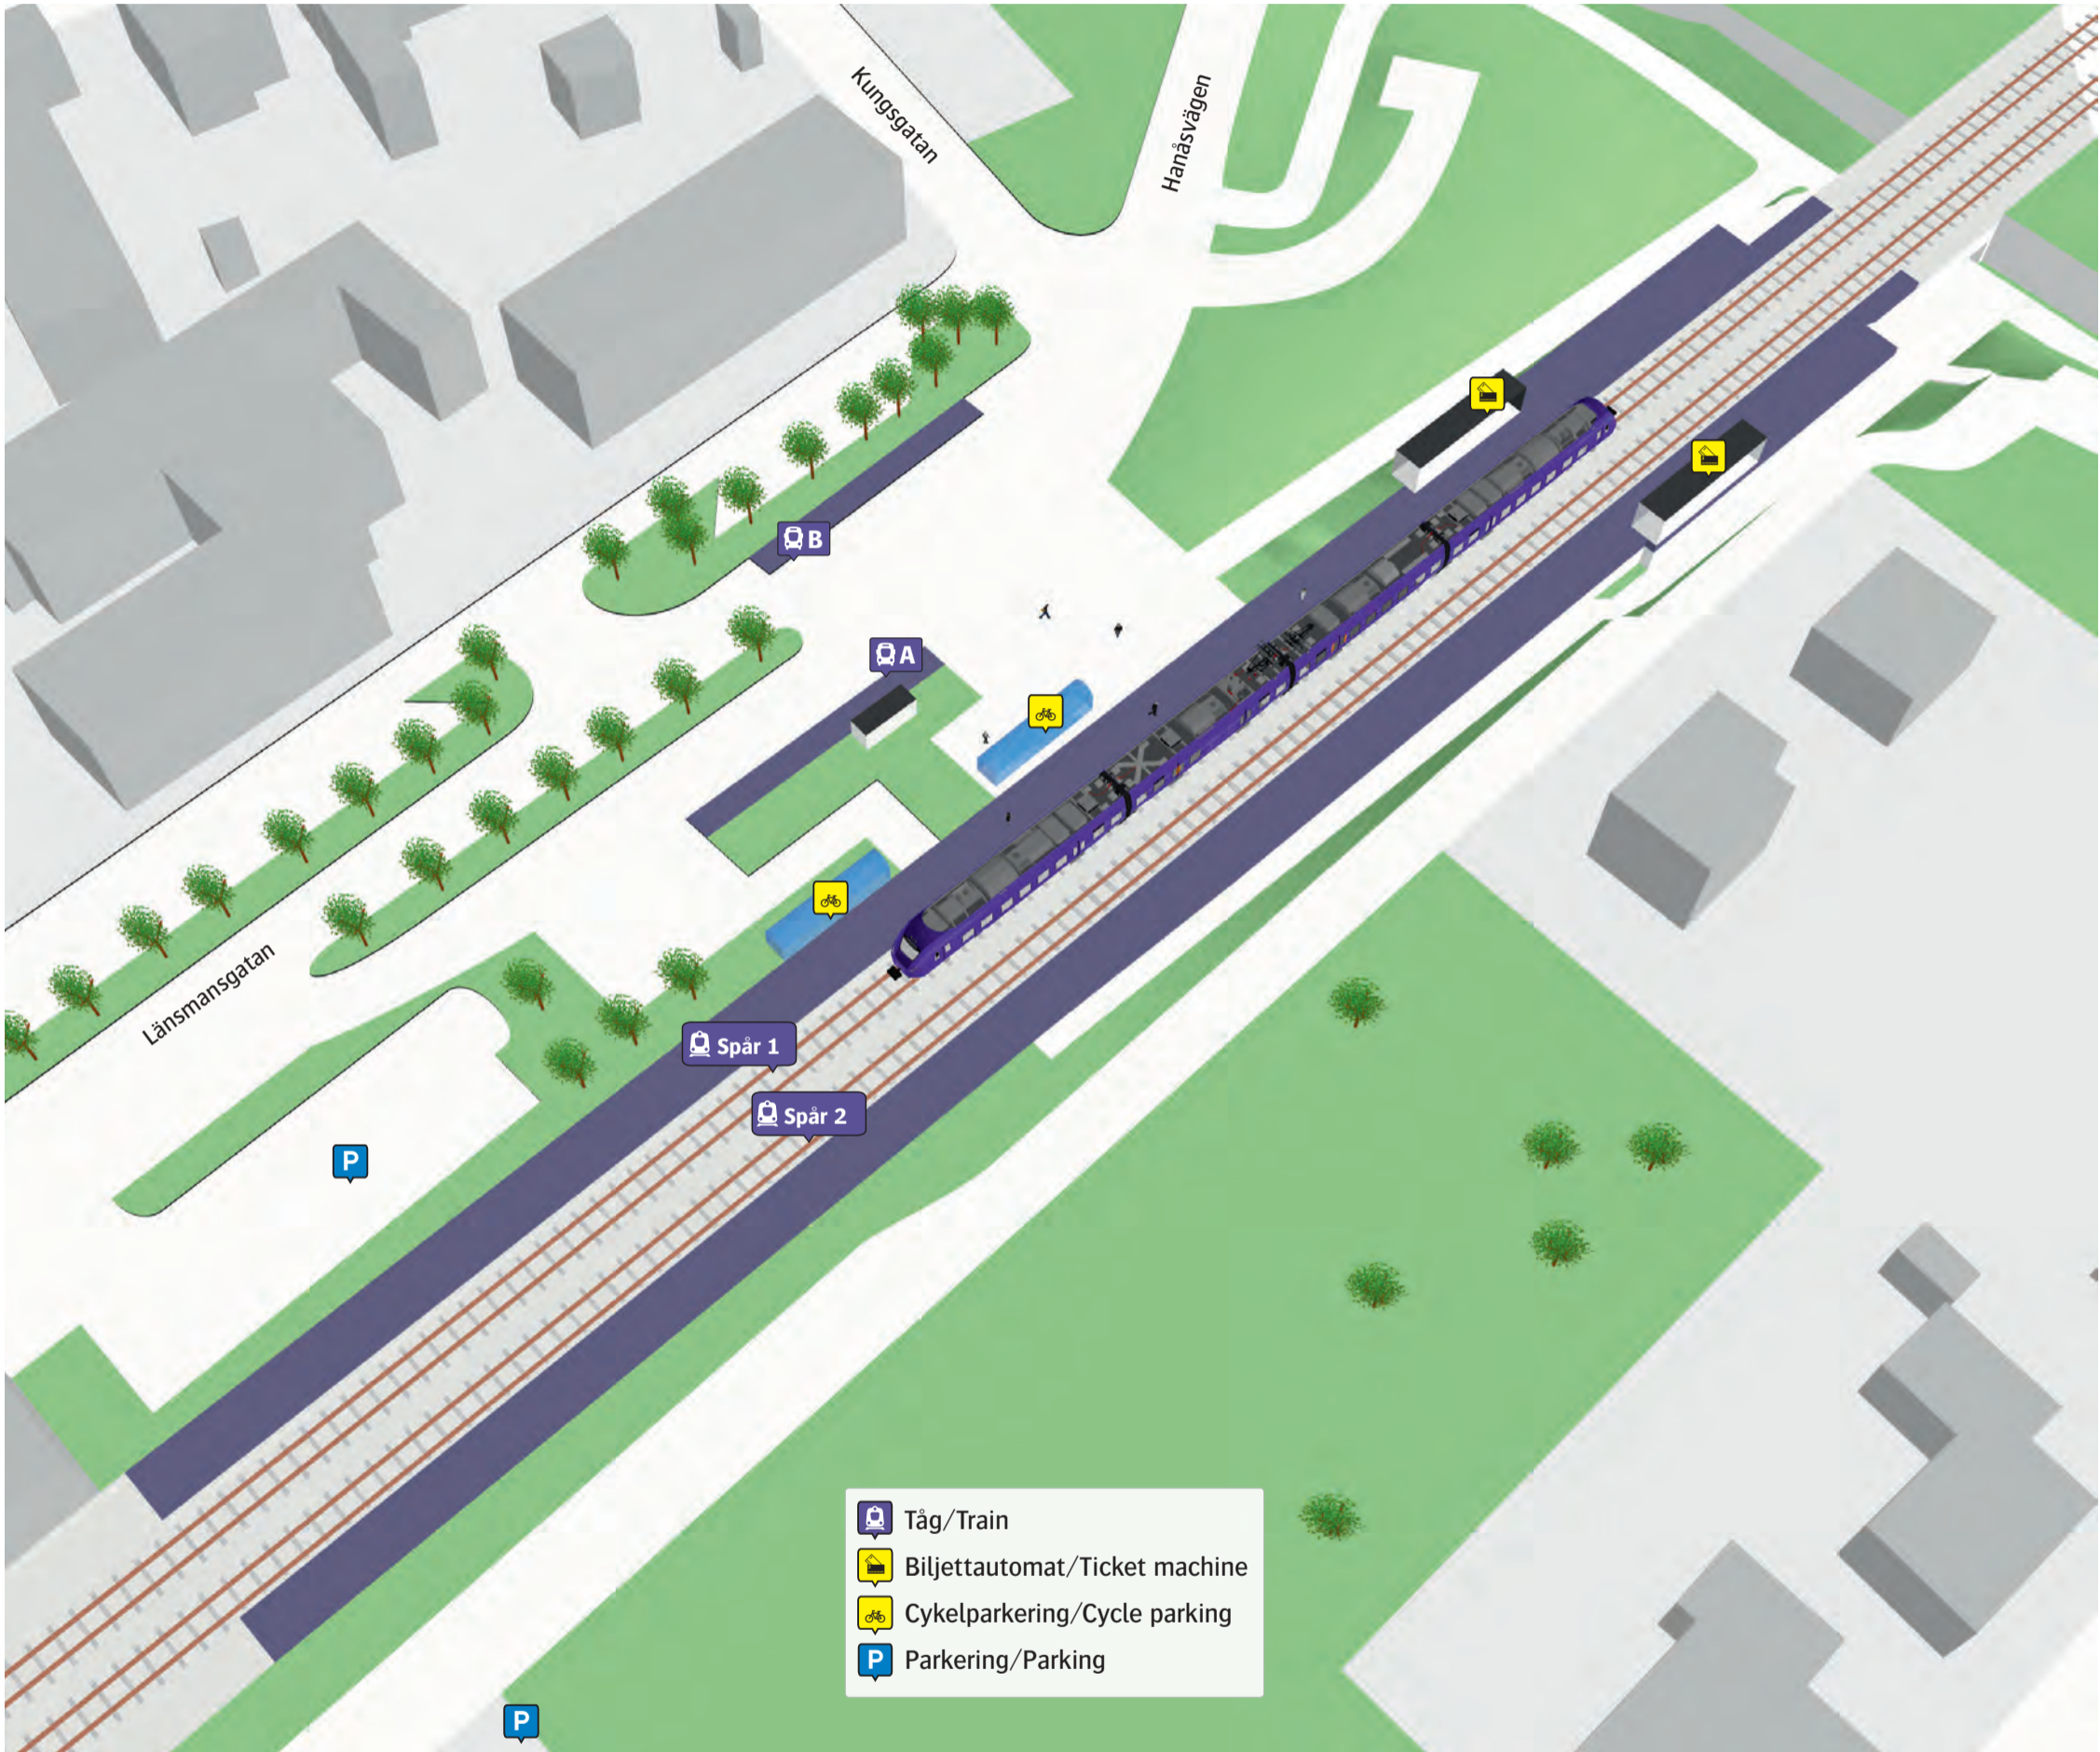

# Sösådala station

- Tåg/Train
- Biljettautomat/Ticket machine
- Cykelparkering/Cycle parking
- Parkering/Parking

**Ersättningstrafik**  
 Hässleholm A  
 Malmö B

När tåget ersätts med buss avgår den från markerad hållplats.

When there is a rail replacement bus service, it departs from the indicated stop.