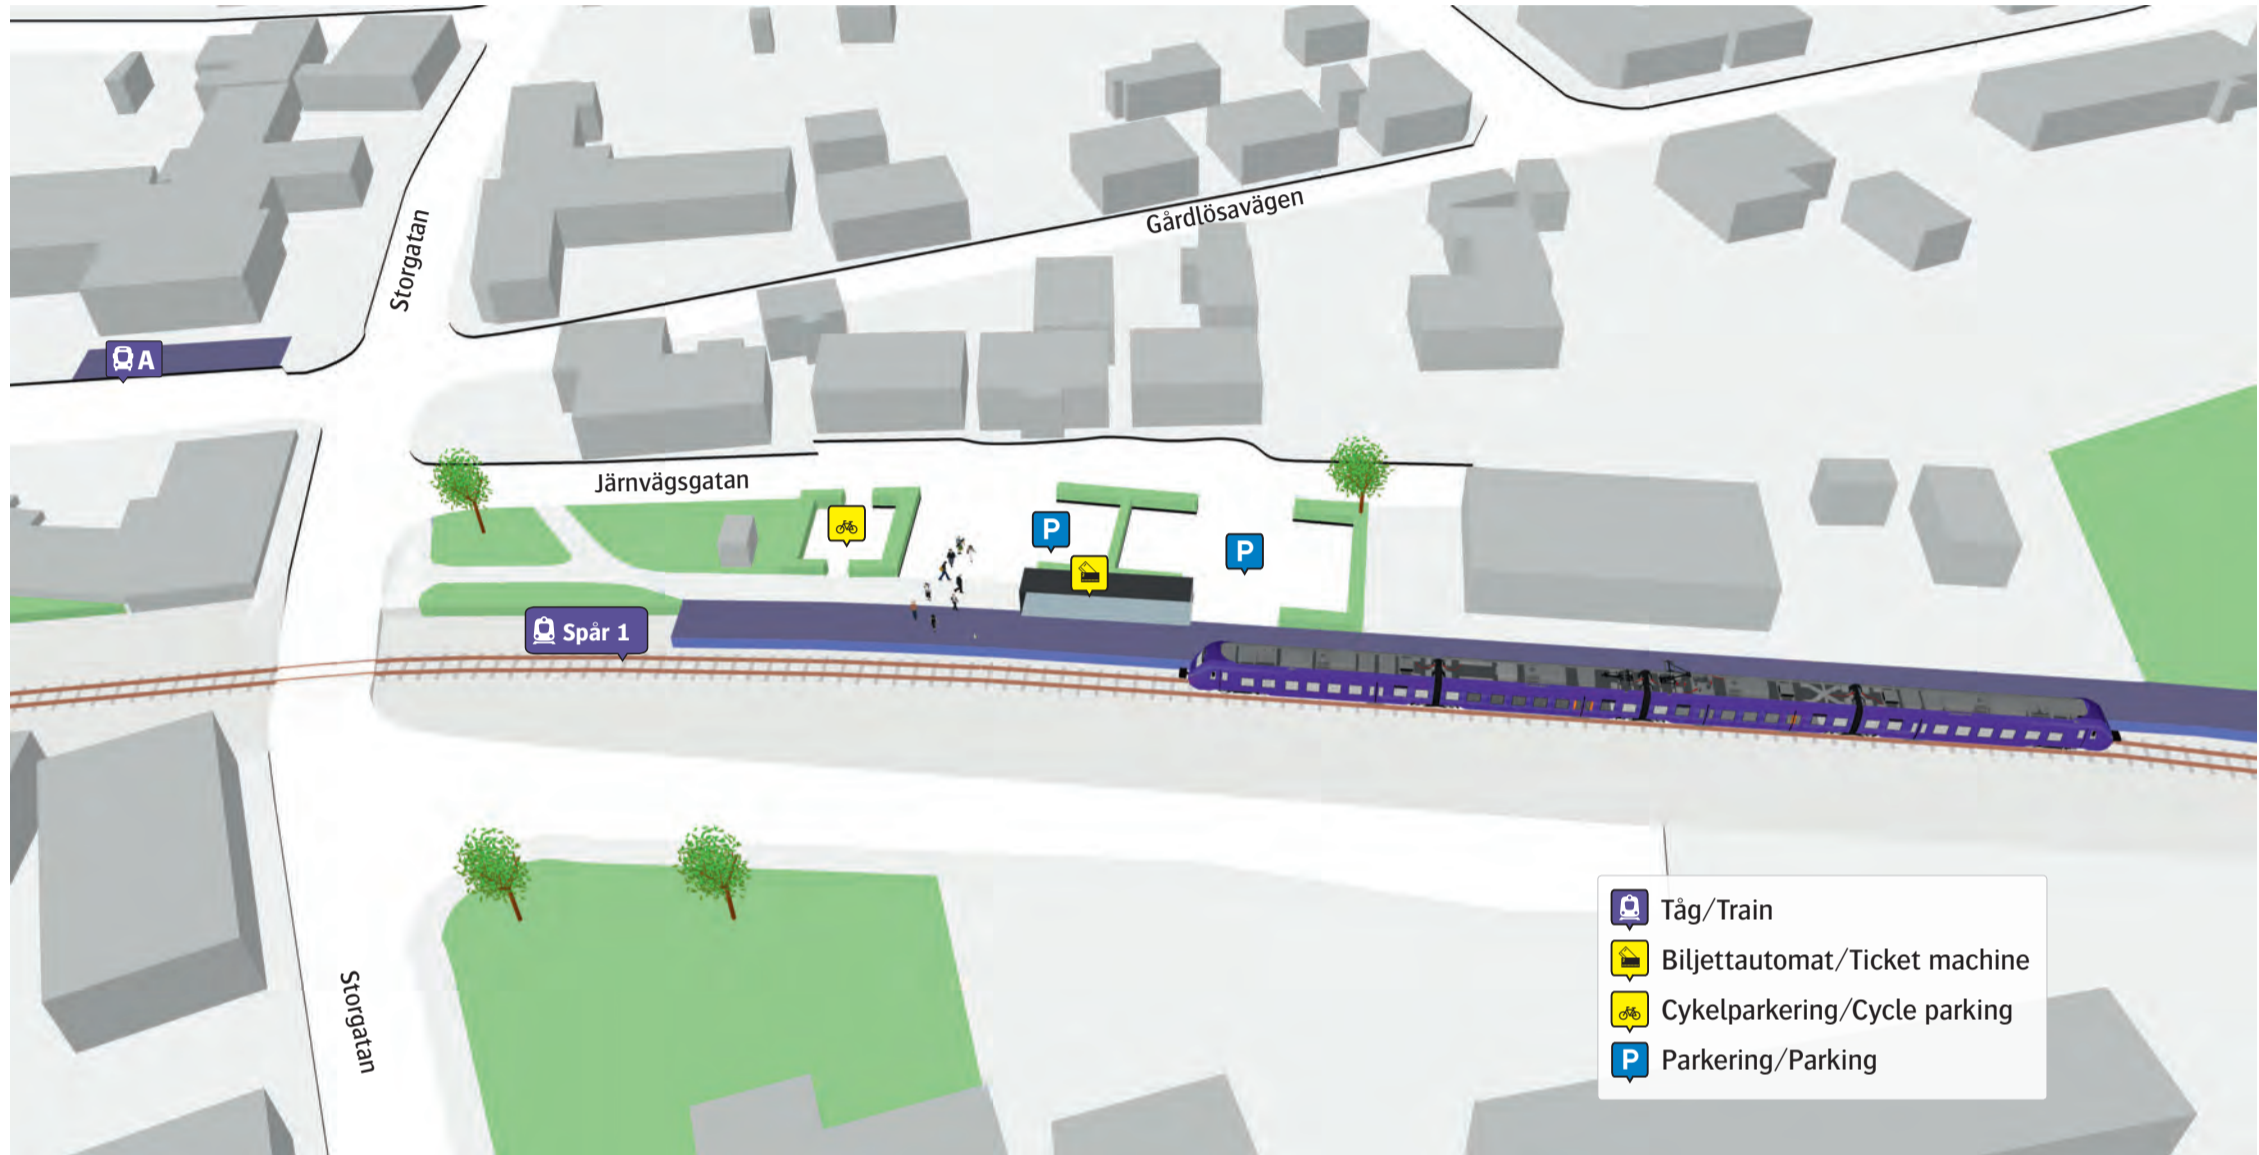

# Smedstorps station

**Ersättningstrafik**  
Malmö/Ystad/Simrishamn **A**

-   När tåget ersätts med buss avgår den från markerad hållplats.
-   When there is a rail replacement bus service, it departs from the indicated stop.