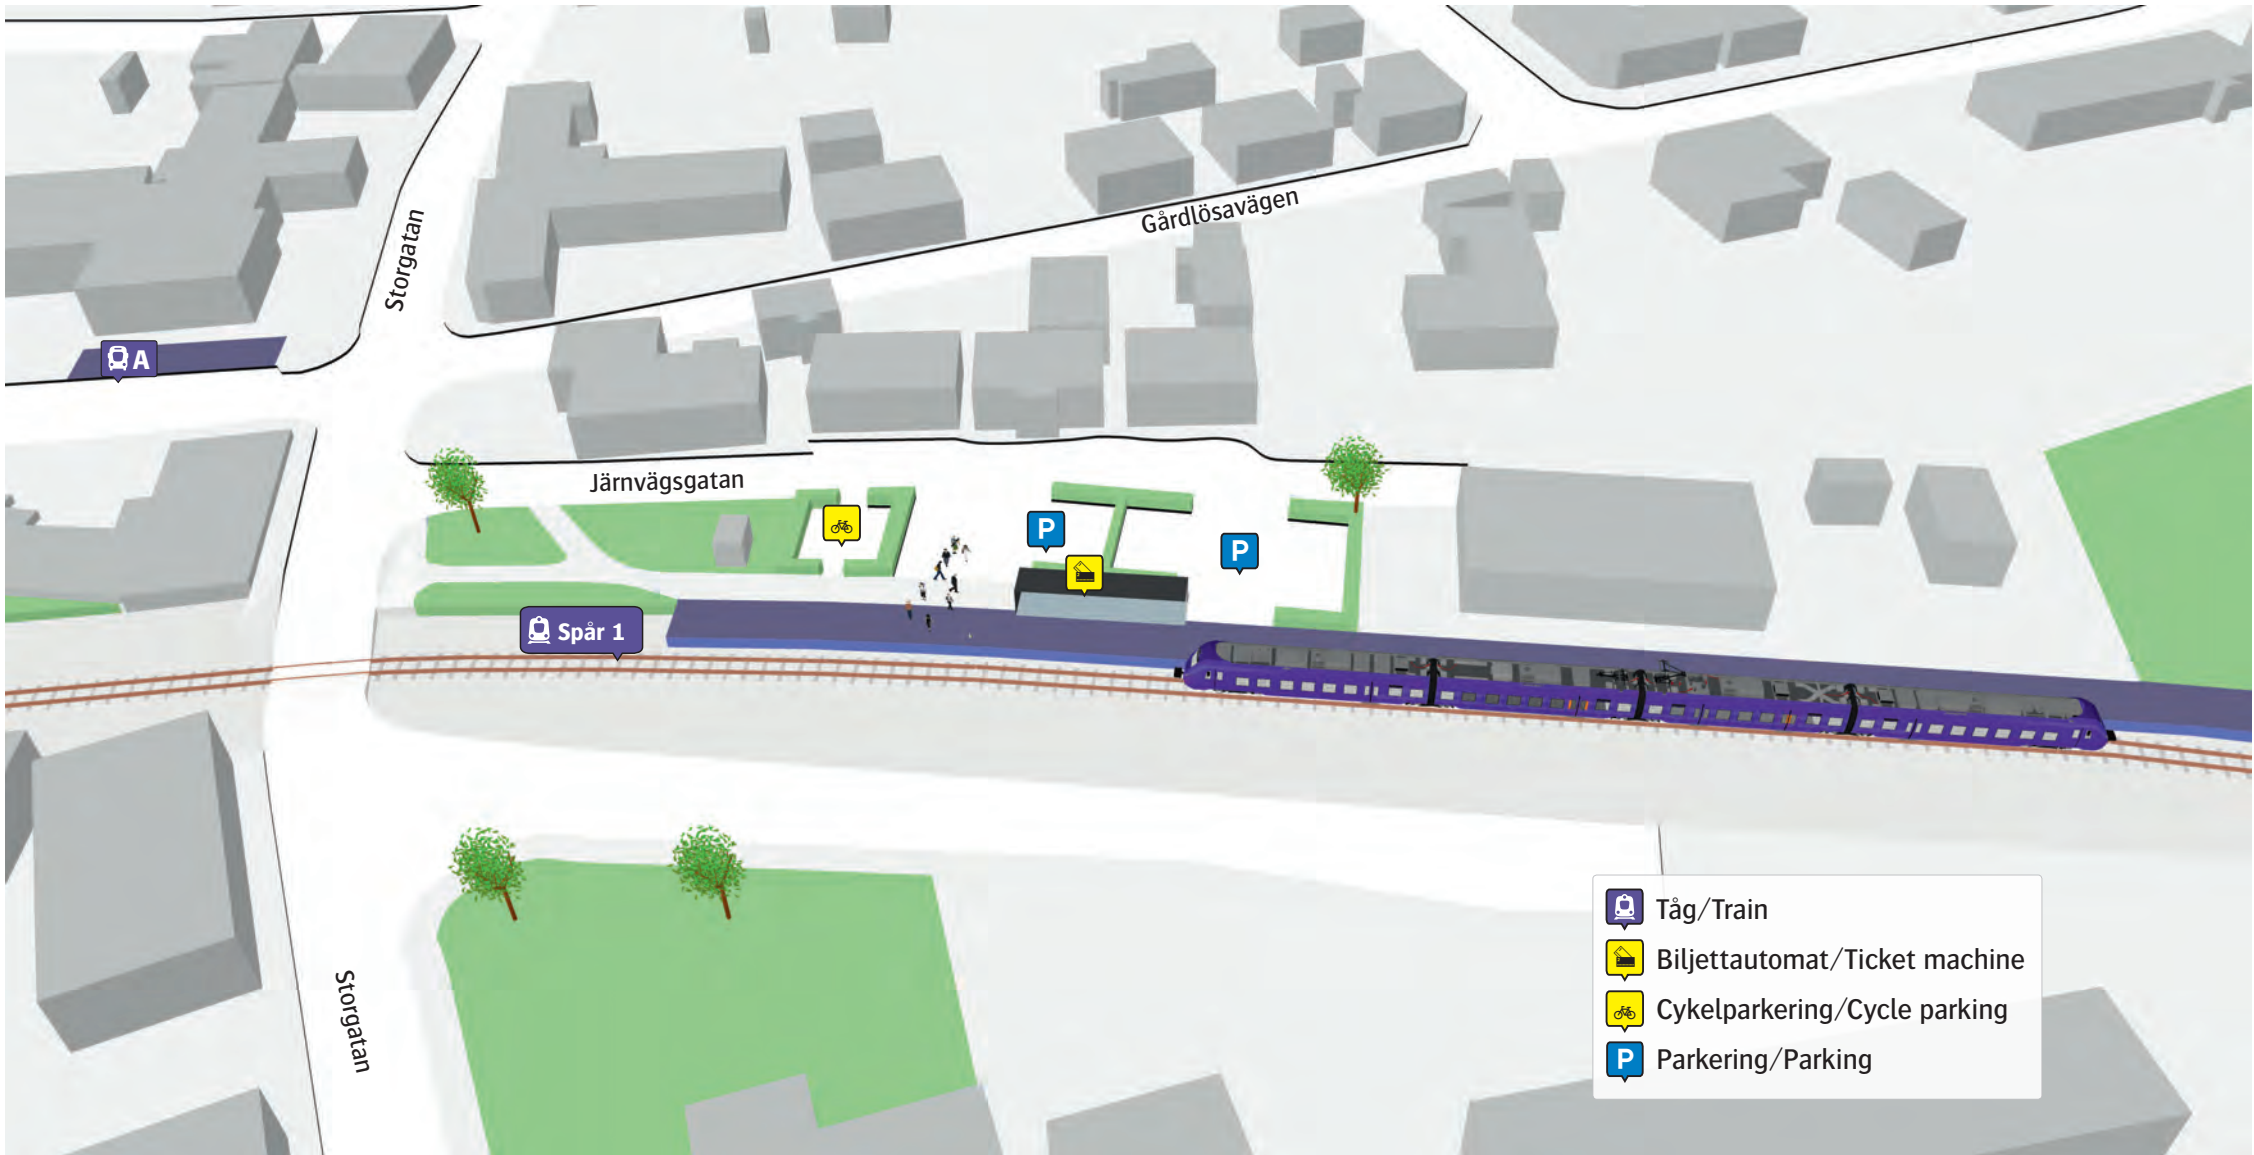

Smedstorps station

 **Ersättningstrafik**
Malmö/Ystad/Simrishamn 

-   När tåget ersätts med buss avgår den från markerad hållplats.
-   When there is a rail replacement bus service, it departs from the indicated stop.