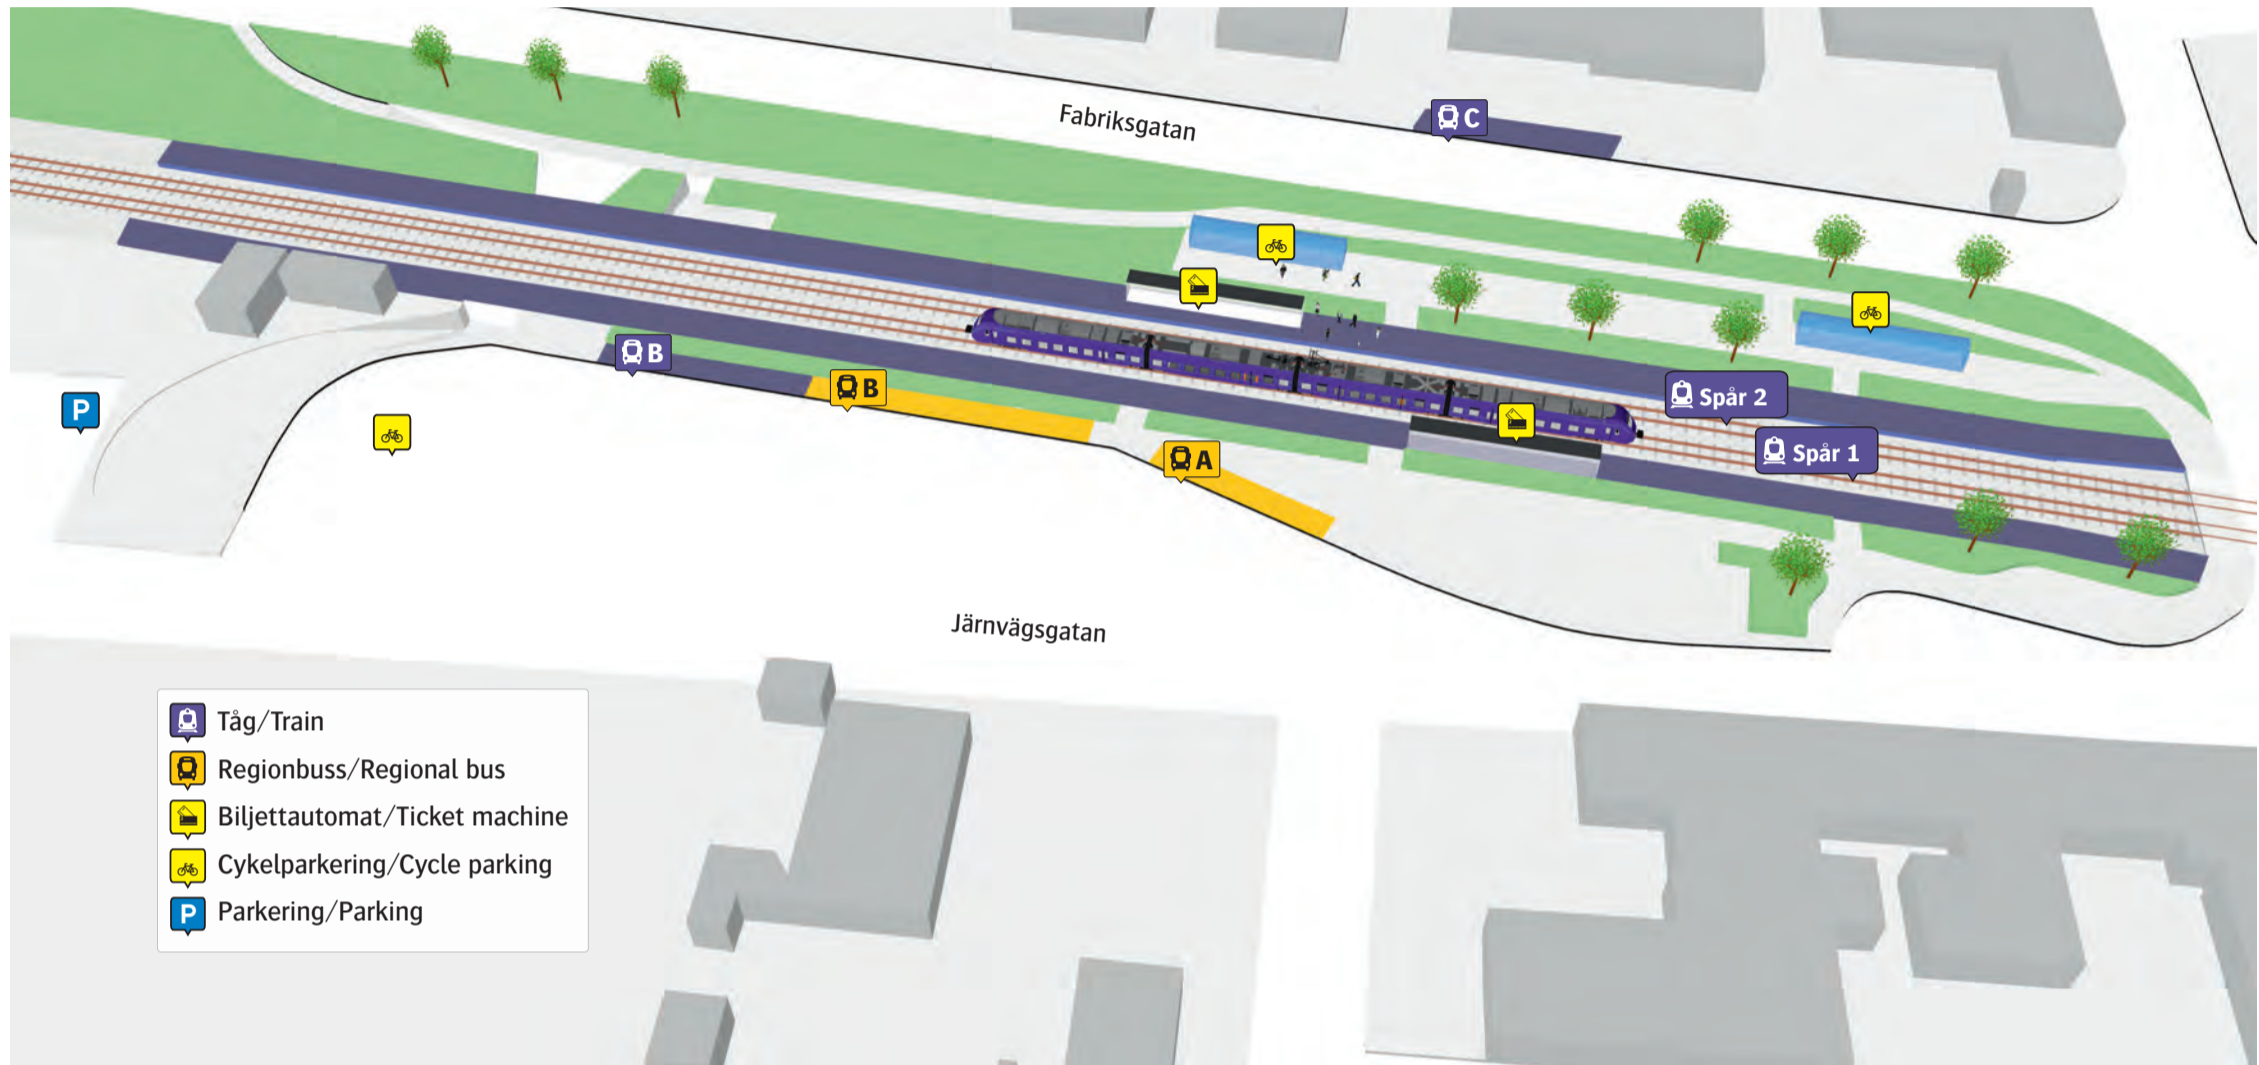

Skurups station

Regionbuss

305	Abbekås	A
306	Svaneholm	B
307	Ystad	B
308	Ystad	A
309	Veberöd	A
	Närtrafik	A

Ersättningstrafik

Ystad–Simrishamn	B
Malmö	C

När tåget ersätts med buss avgår den från markerad hållplats.

When there is a rail replacement bus service, it departs from the indicated stop.