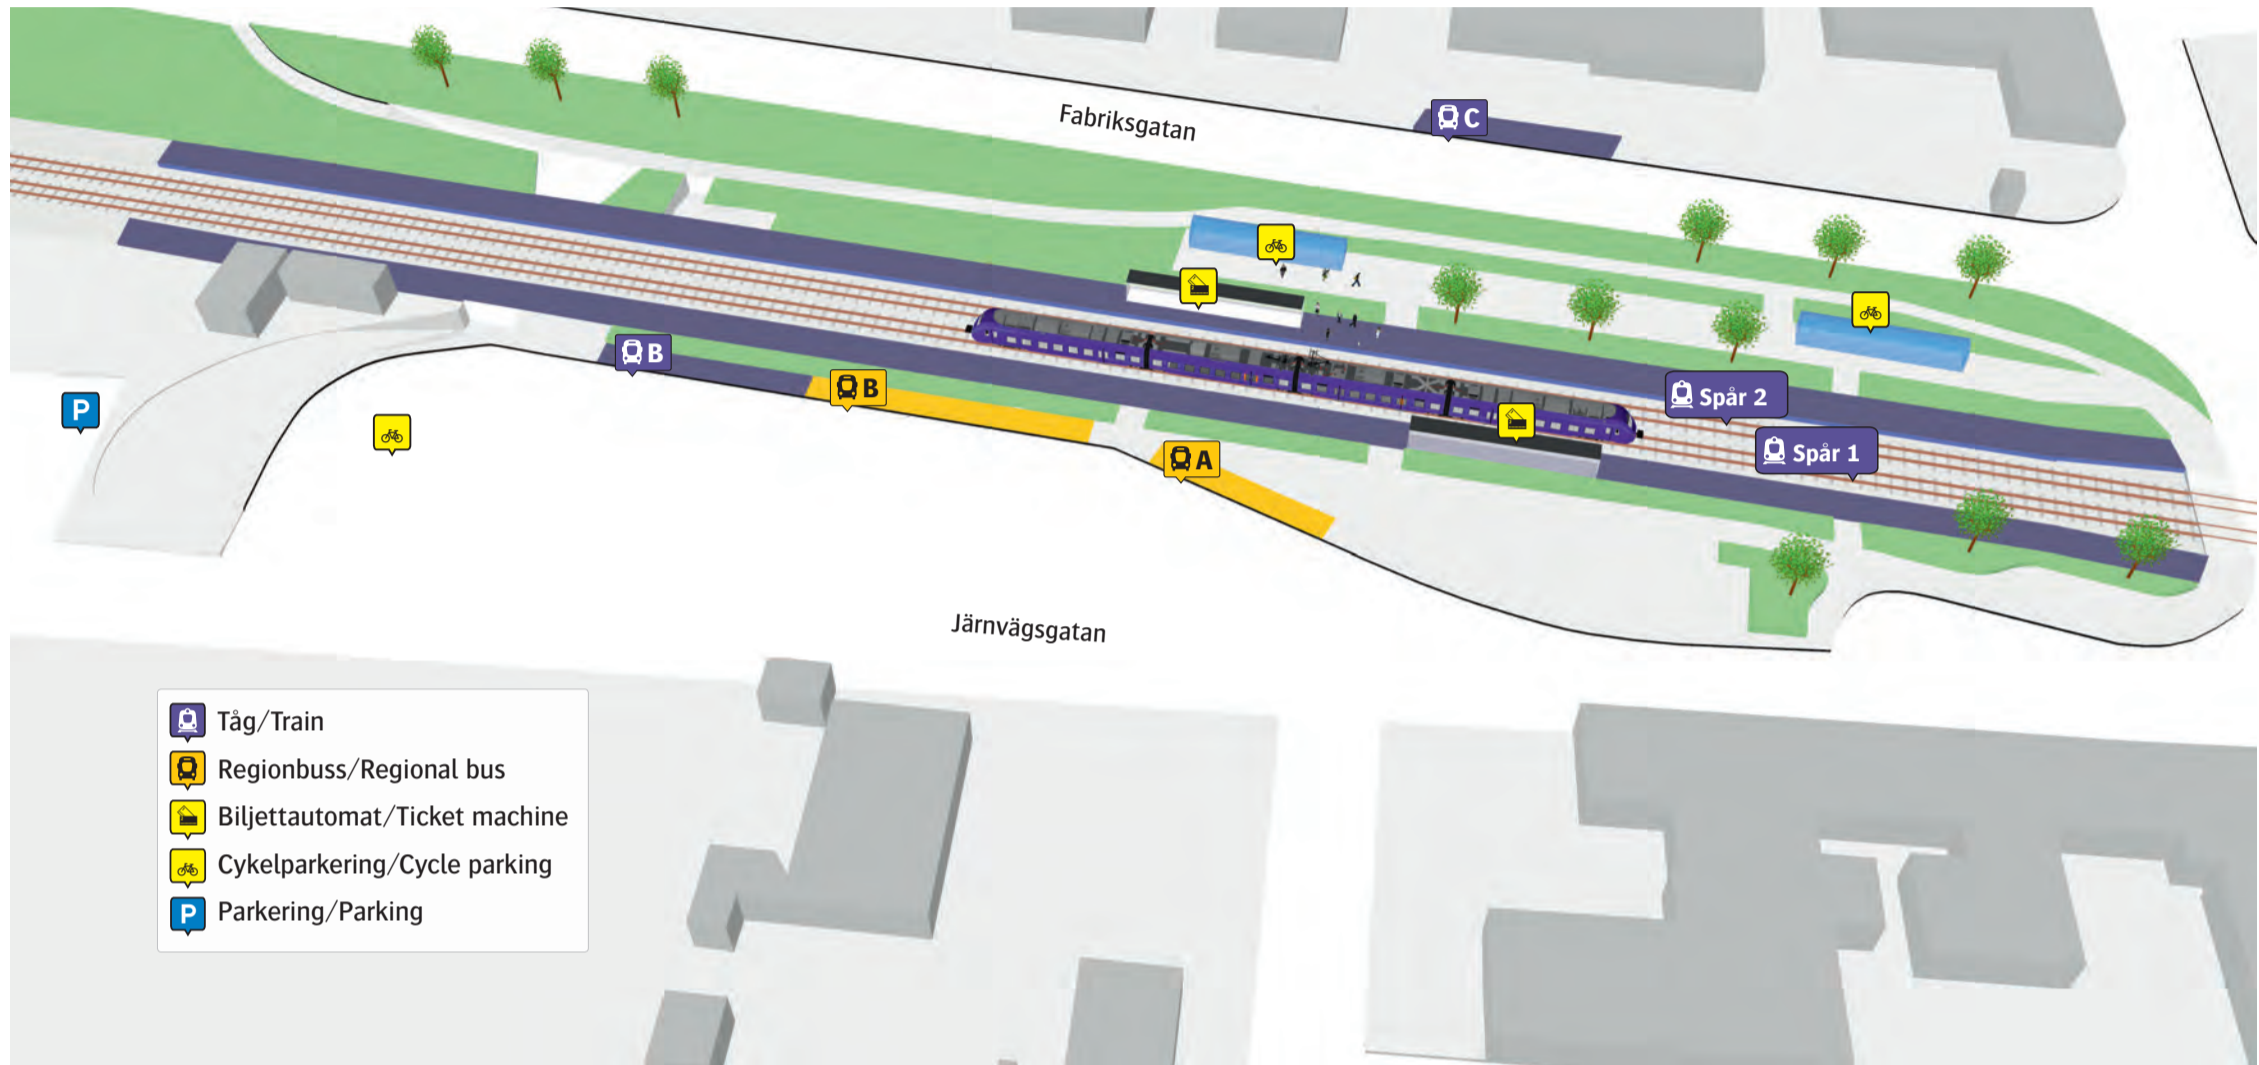

Skurups station

Regionbuss		
305	Abbekås	A
306	Svaneholm	B
307	Ystad	B
308	Ystad	A
309	Veberöd	A
	Närtrafik	A

Ersättningstrafik	
Ystad–Simrishamn	B
Malmö	C

  När tåget ersätts med buss avgår den från markerad hållplats.
  When there is a rail replacement bus service, it departs from the indicated stop.