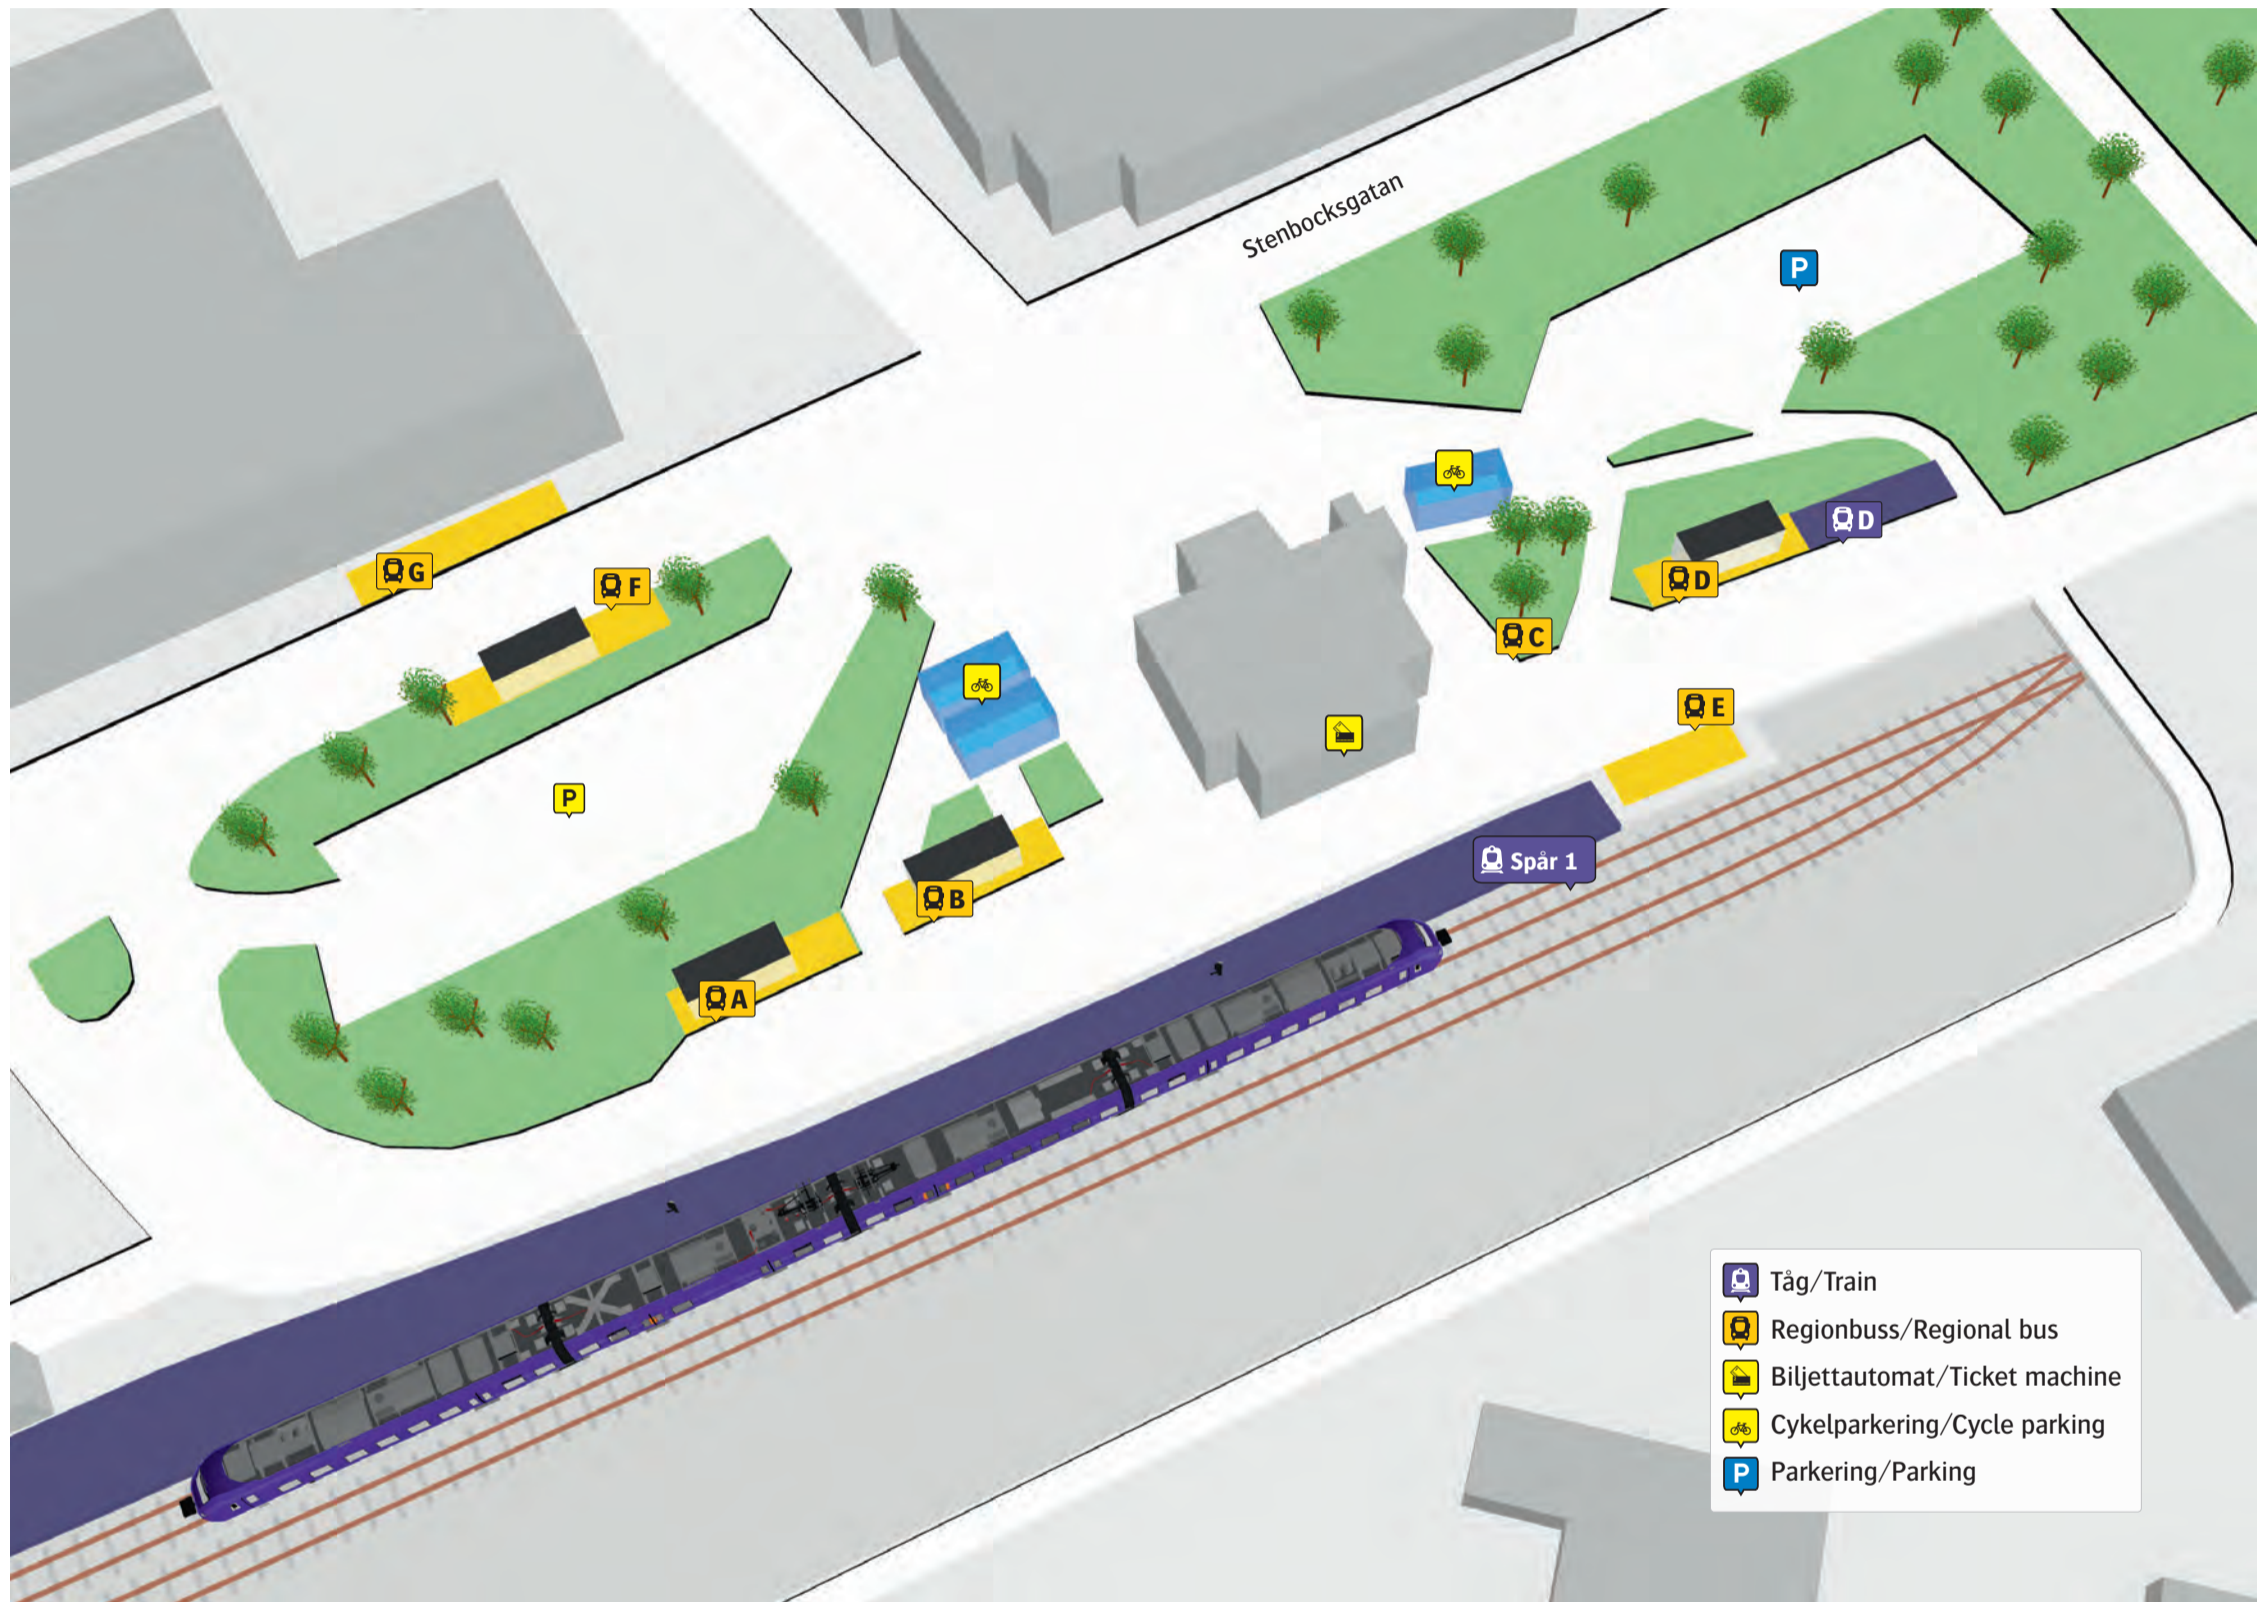

Simrishamns station

Regionbuss			
SkE 3	Kristianstad	B	577 Borrby
SkE 5	Tomelilla–Sjöbo–Lund	C	578 Borrby
570	Ystad	A	591 Snurringen Skönadal
573	Kivik	B	591 Snurringen Strandbadsv.
574	Vitaby	D	Närtrafik
576	Hannas	D	Endast avstigande

Ersättningstrafik	
Ystad–Malmö	D

När tåget ersätts med buss avgår den från markerad hållplats.
 When there is a rail replacement bus service, it departs from the indicated stop.