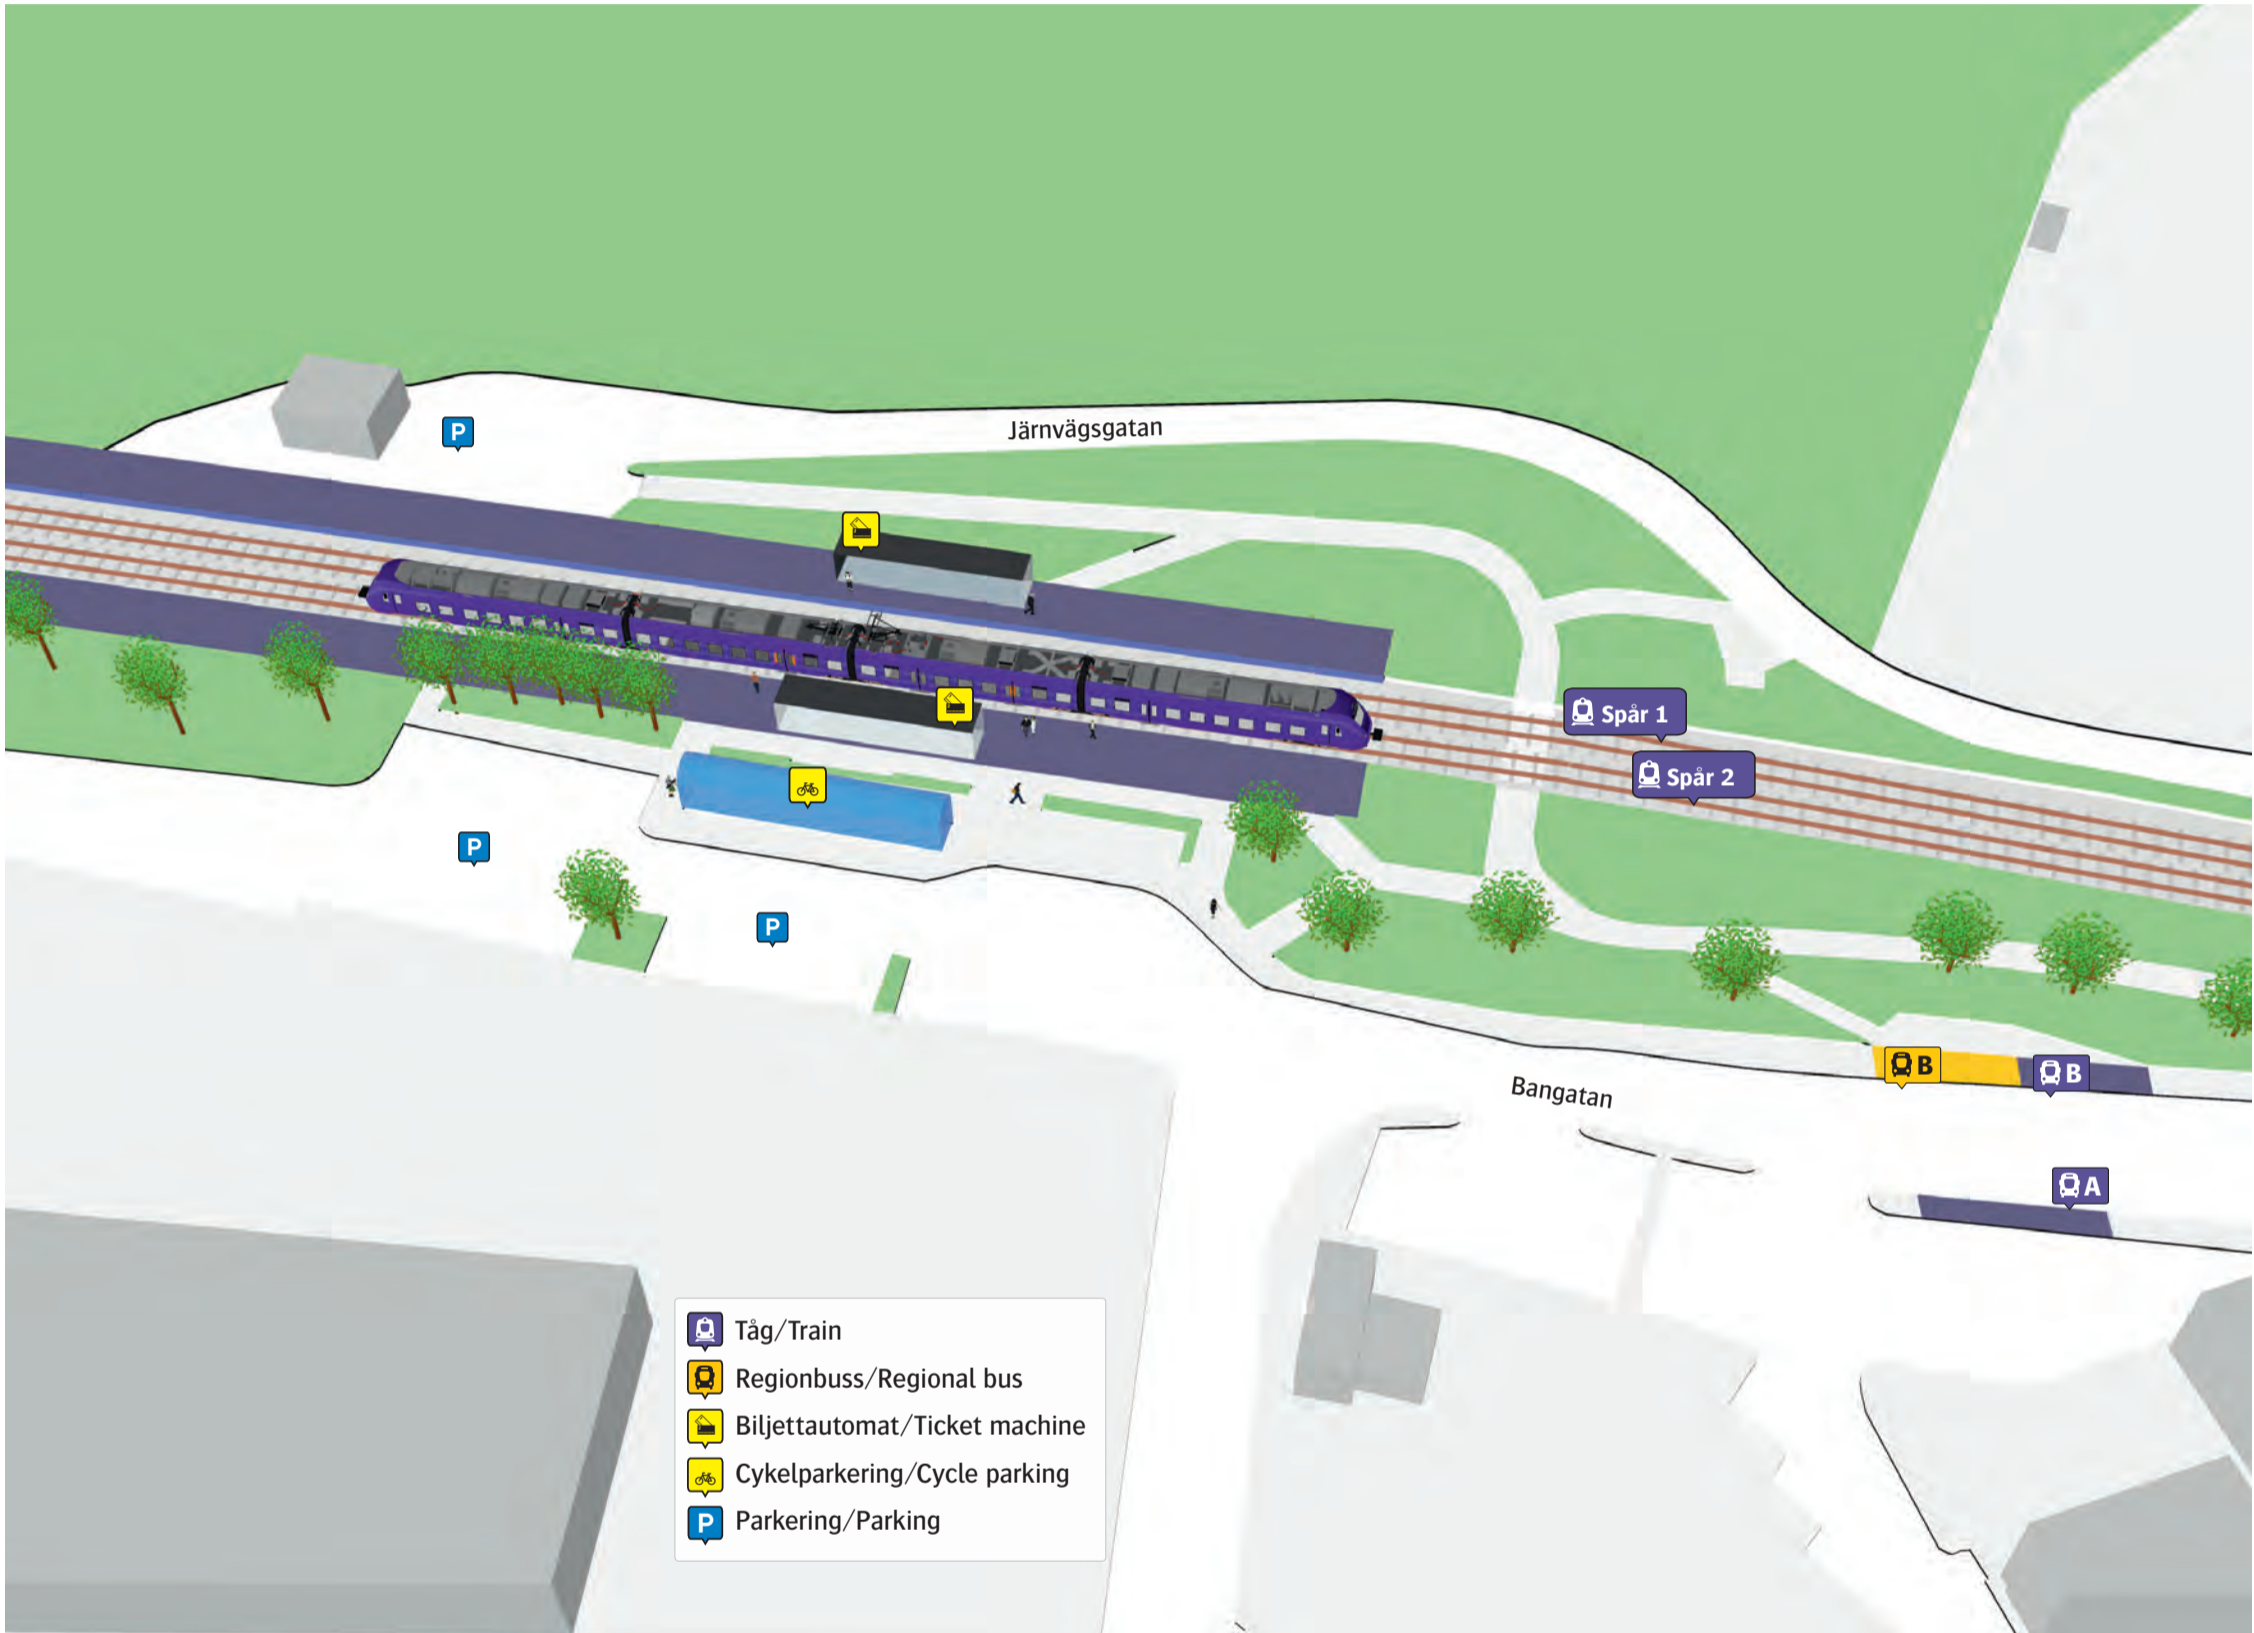

Rydsgårds station

- Tåg/Train
- Regionbuss/Regional bus
- Biljettautomat/Ticket machine
- Cykelparkering/Cycle parking
- Parkering/Parking

Regionbuss
302 Skivarp

Ersättningstrafik
Ystad-Simrishamn
Malmö

När tåget ersätts med buss avgår den från markerad hållplats.

When there is a rail replacement bus service, it departs from the indicated stop.