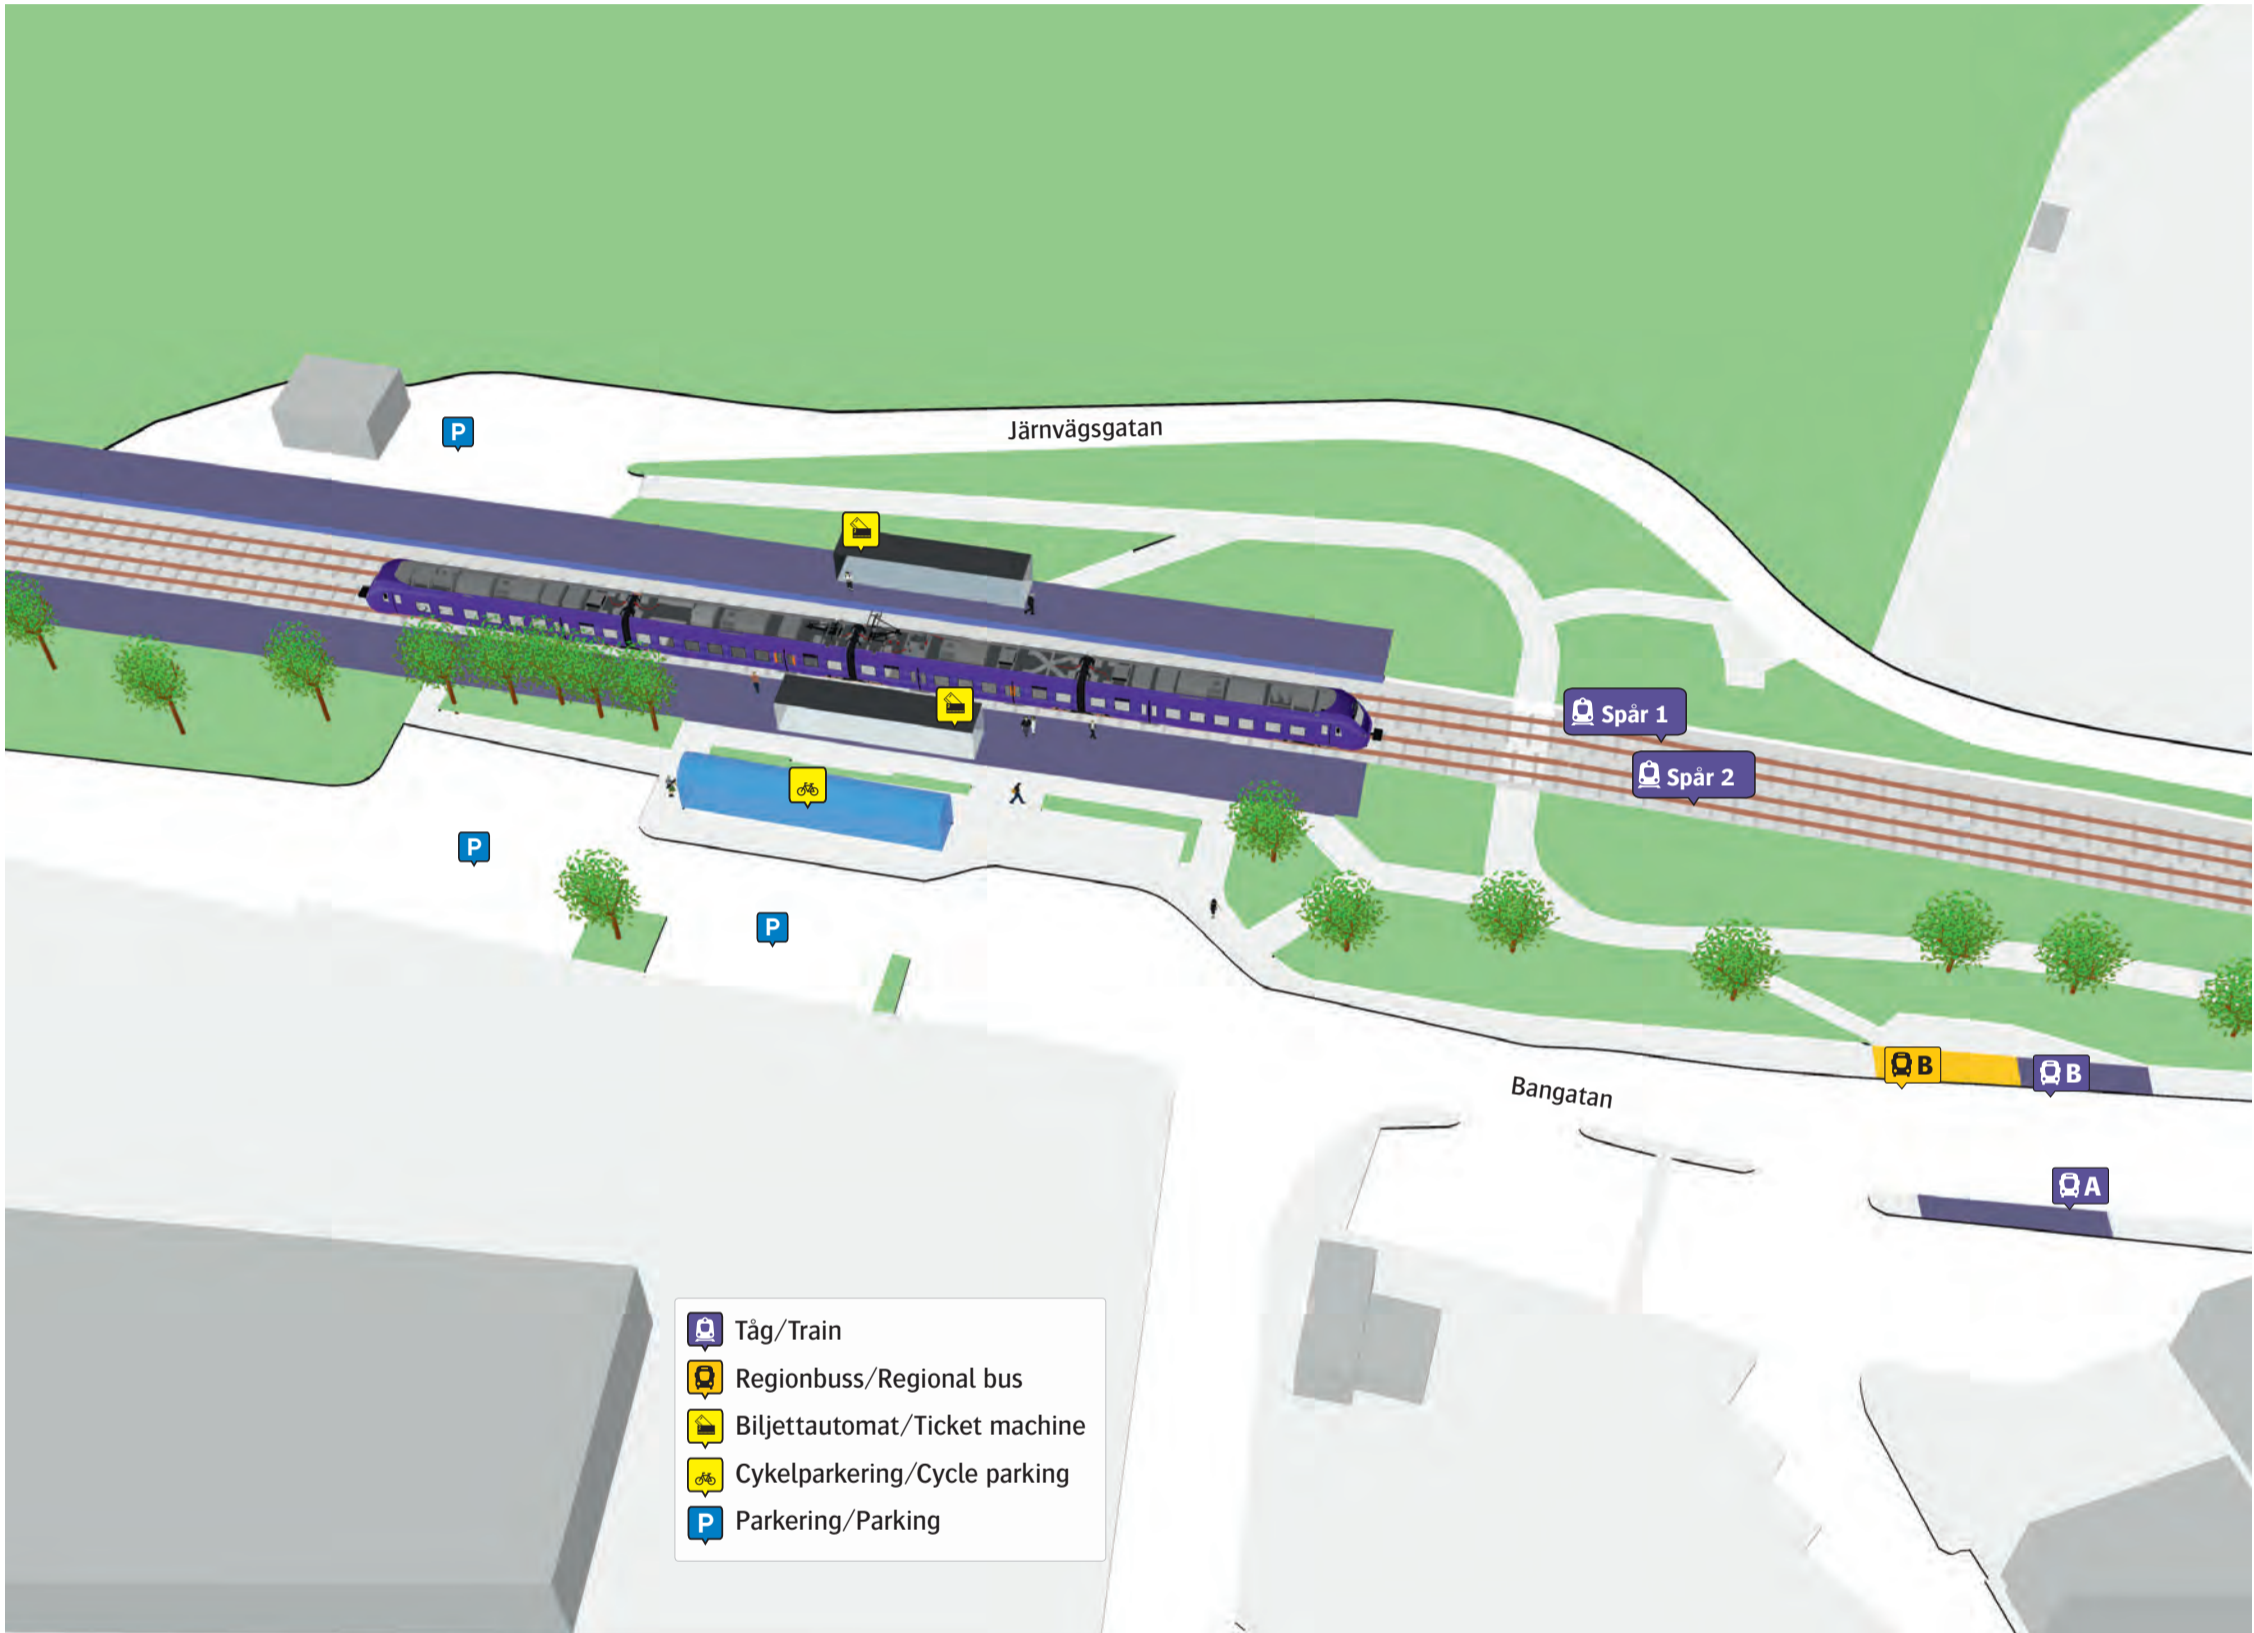

Rydsgårds station

Regionbuss
302 Skivarp **B**

Ersättningstrafik
Ystad-Simrishamn **A**
Malmö **B**

🇸🇪 🚗 När tåget ersätts med buss avgår den från markerad hållplats.

🇬🇧 🚗 When there is a rail replacement bus service, it departs from the indicated stop.