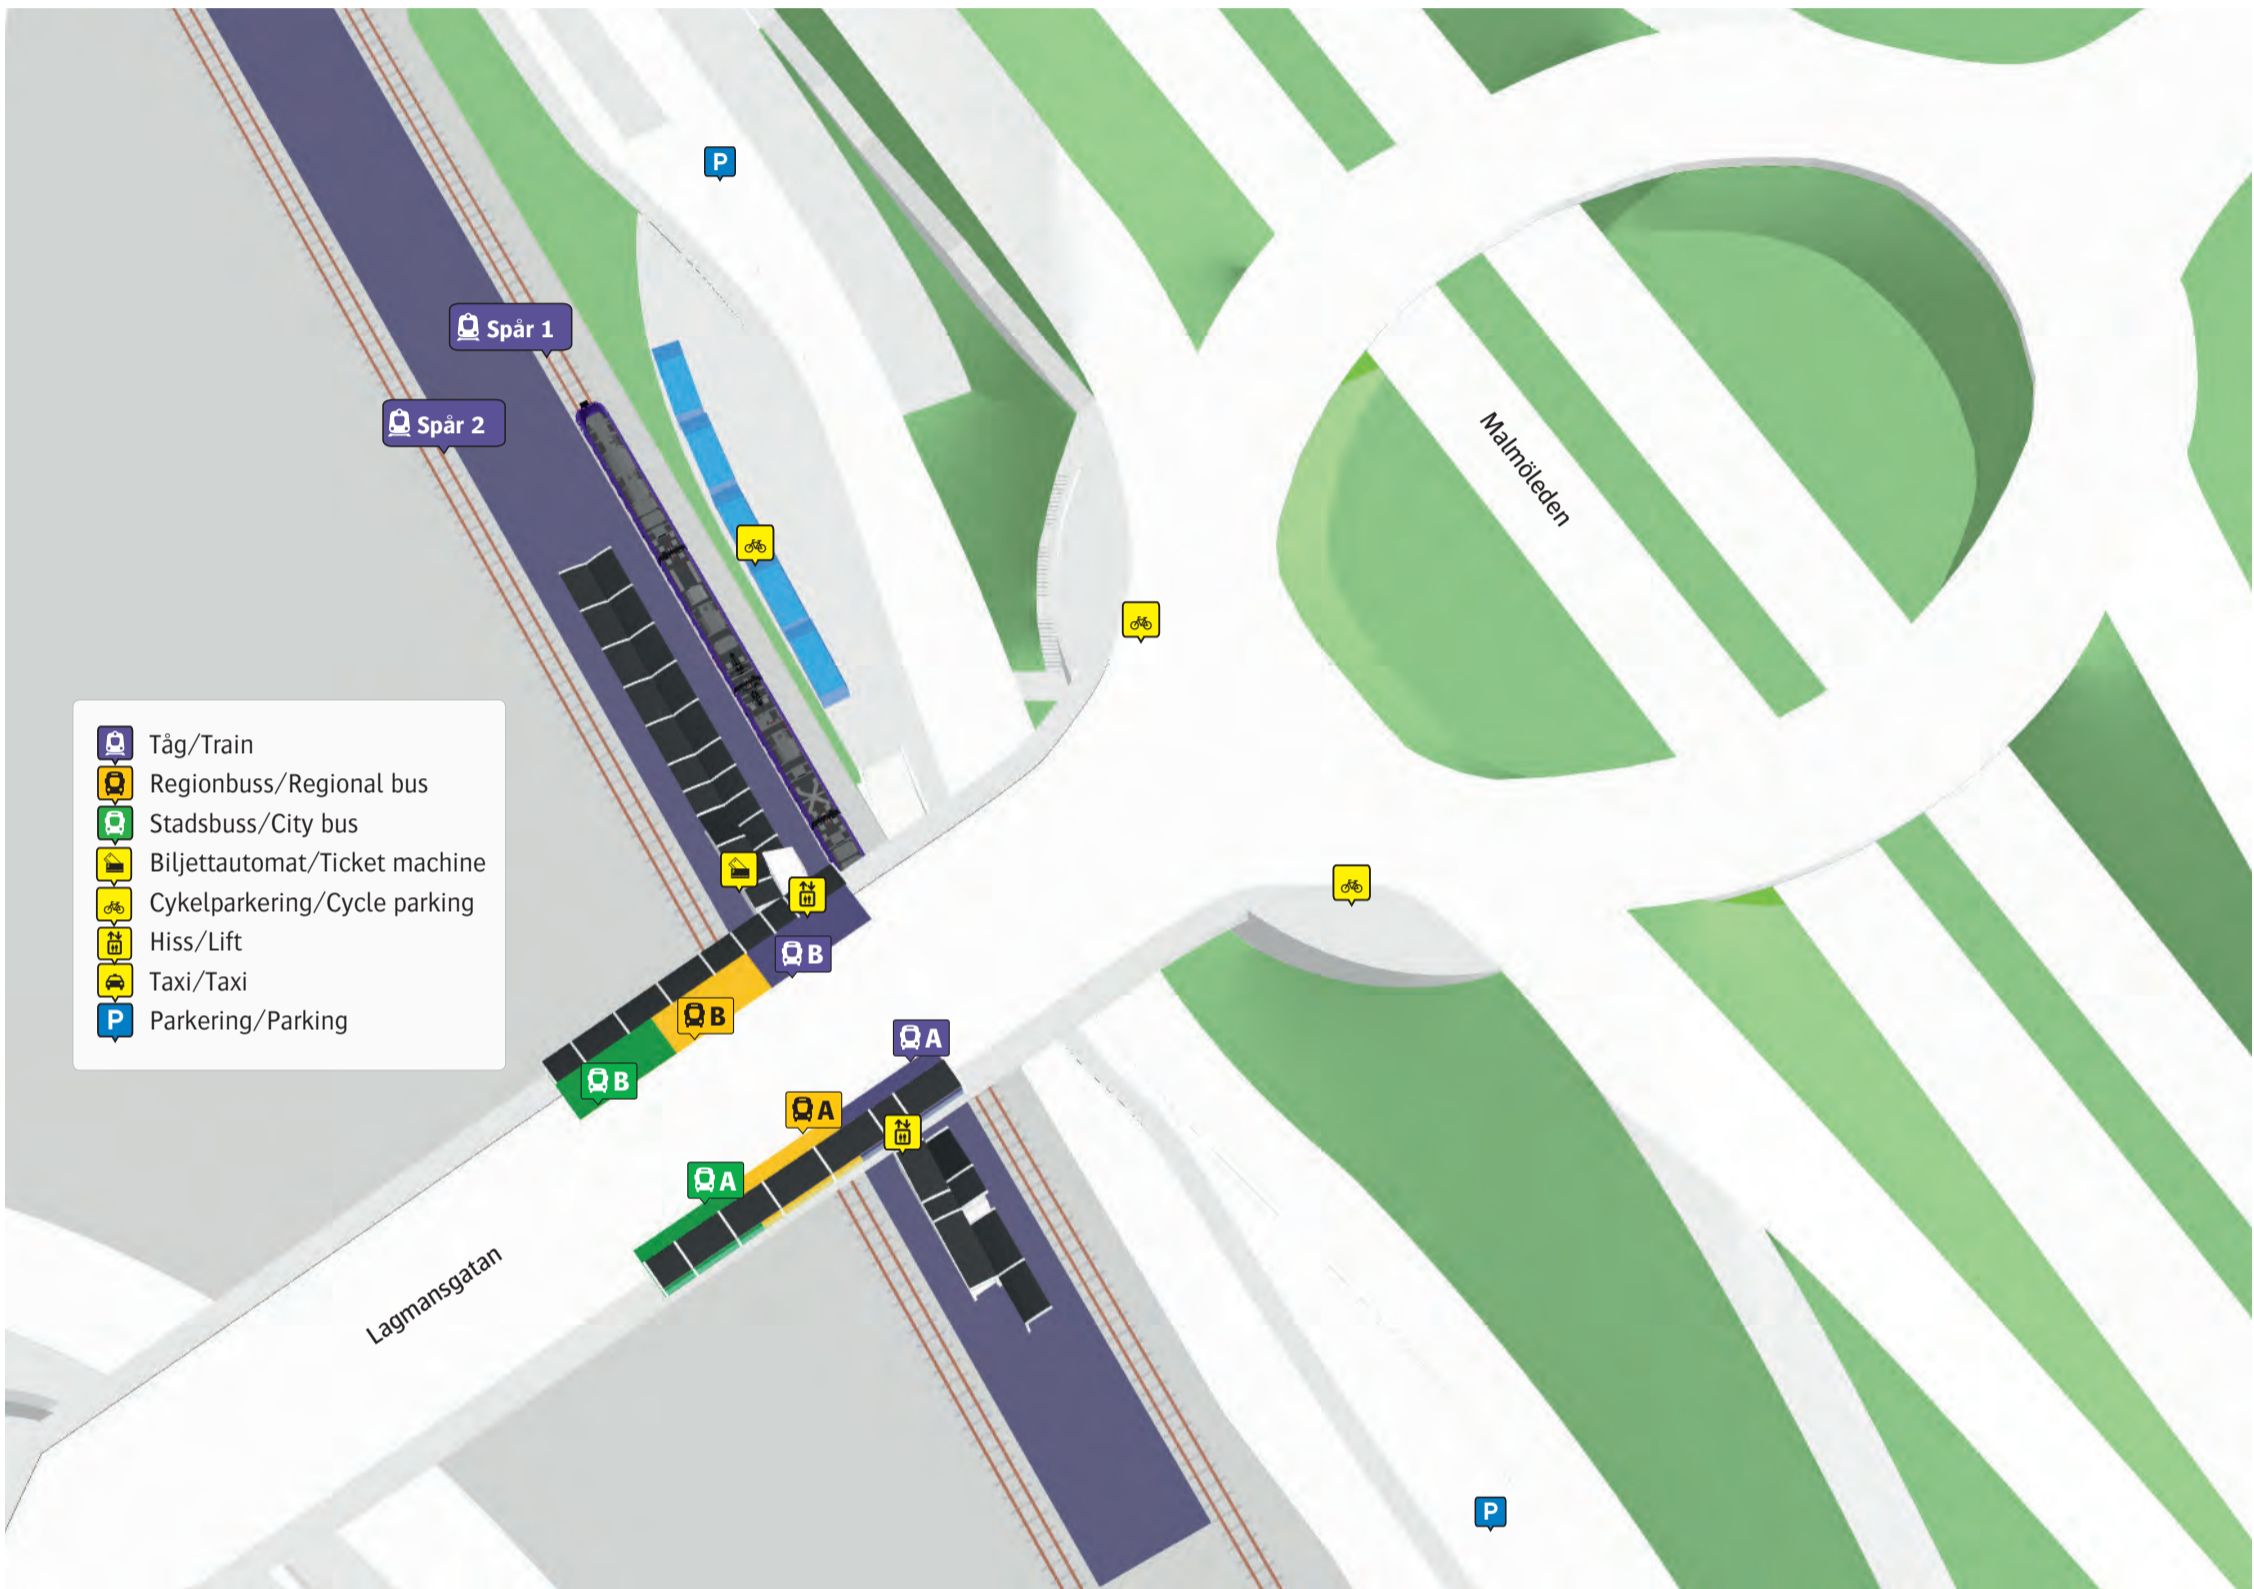

Ramlösa station

Stadsbuss	
1 Råå	A
2 Ättekulla/Råå	A
2 Ödåkra	B
21 Berga ind omr.	A
21 Högasten	B
25 Lussebäcken	B
25 Maria station	A

Regionbuss	
209 Helsingborg	A
209 Vallåkra	B
218 Helsingborg	A
218 Landskrona	B
219 Helsingborg	A
219 Rydebäck	B
297 Ekeby	B
297 Helsingborg	A

Ersättningstrafik	
Hässleholm	A
Eslöv-Malmö	B
Landskrona-Malmö	B

  När tåget ersätts med buss avgår den från markerad hållplats.
  When there is a rail replacement bus service, it departs from the indicated stop.