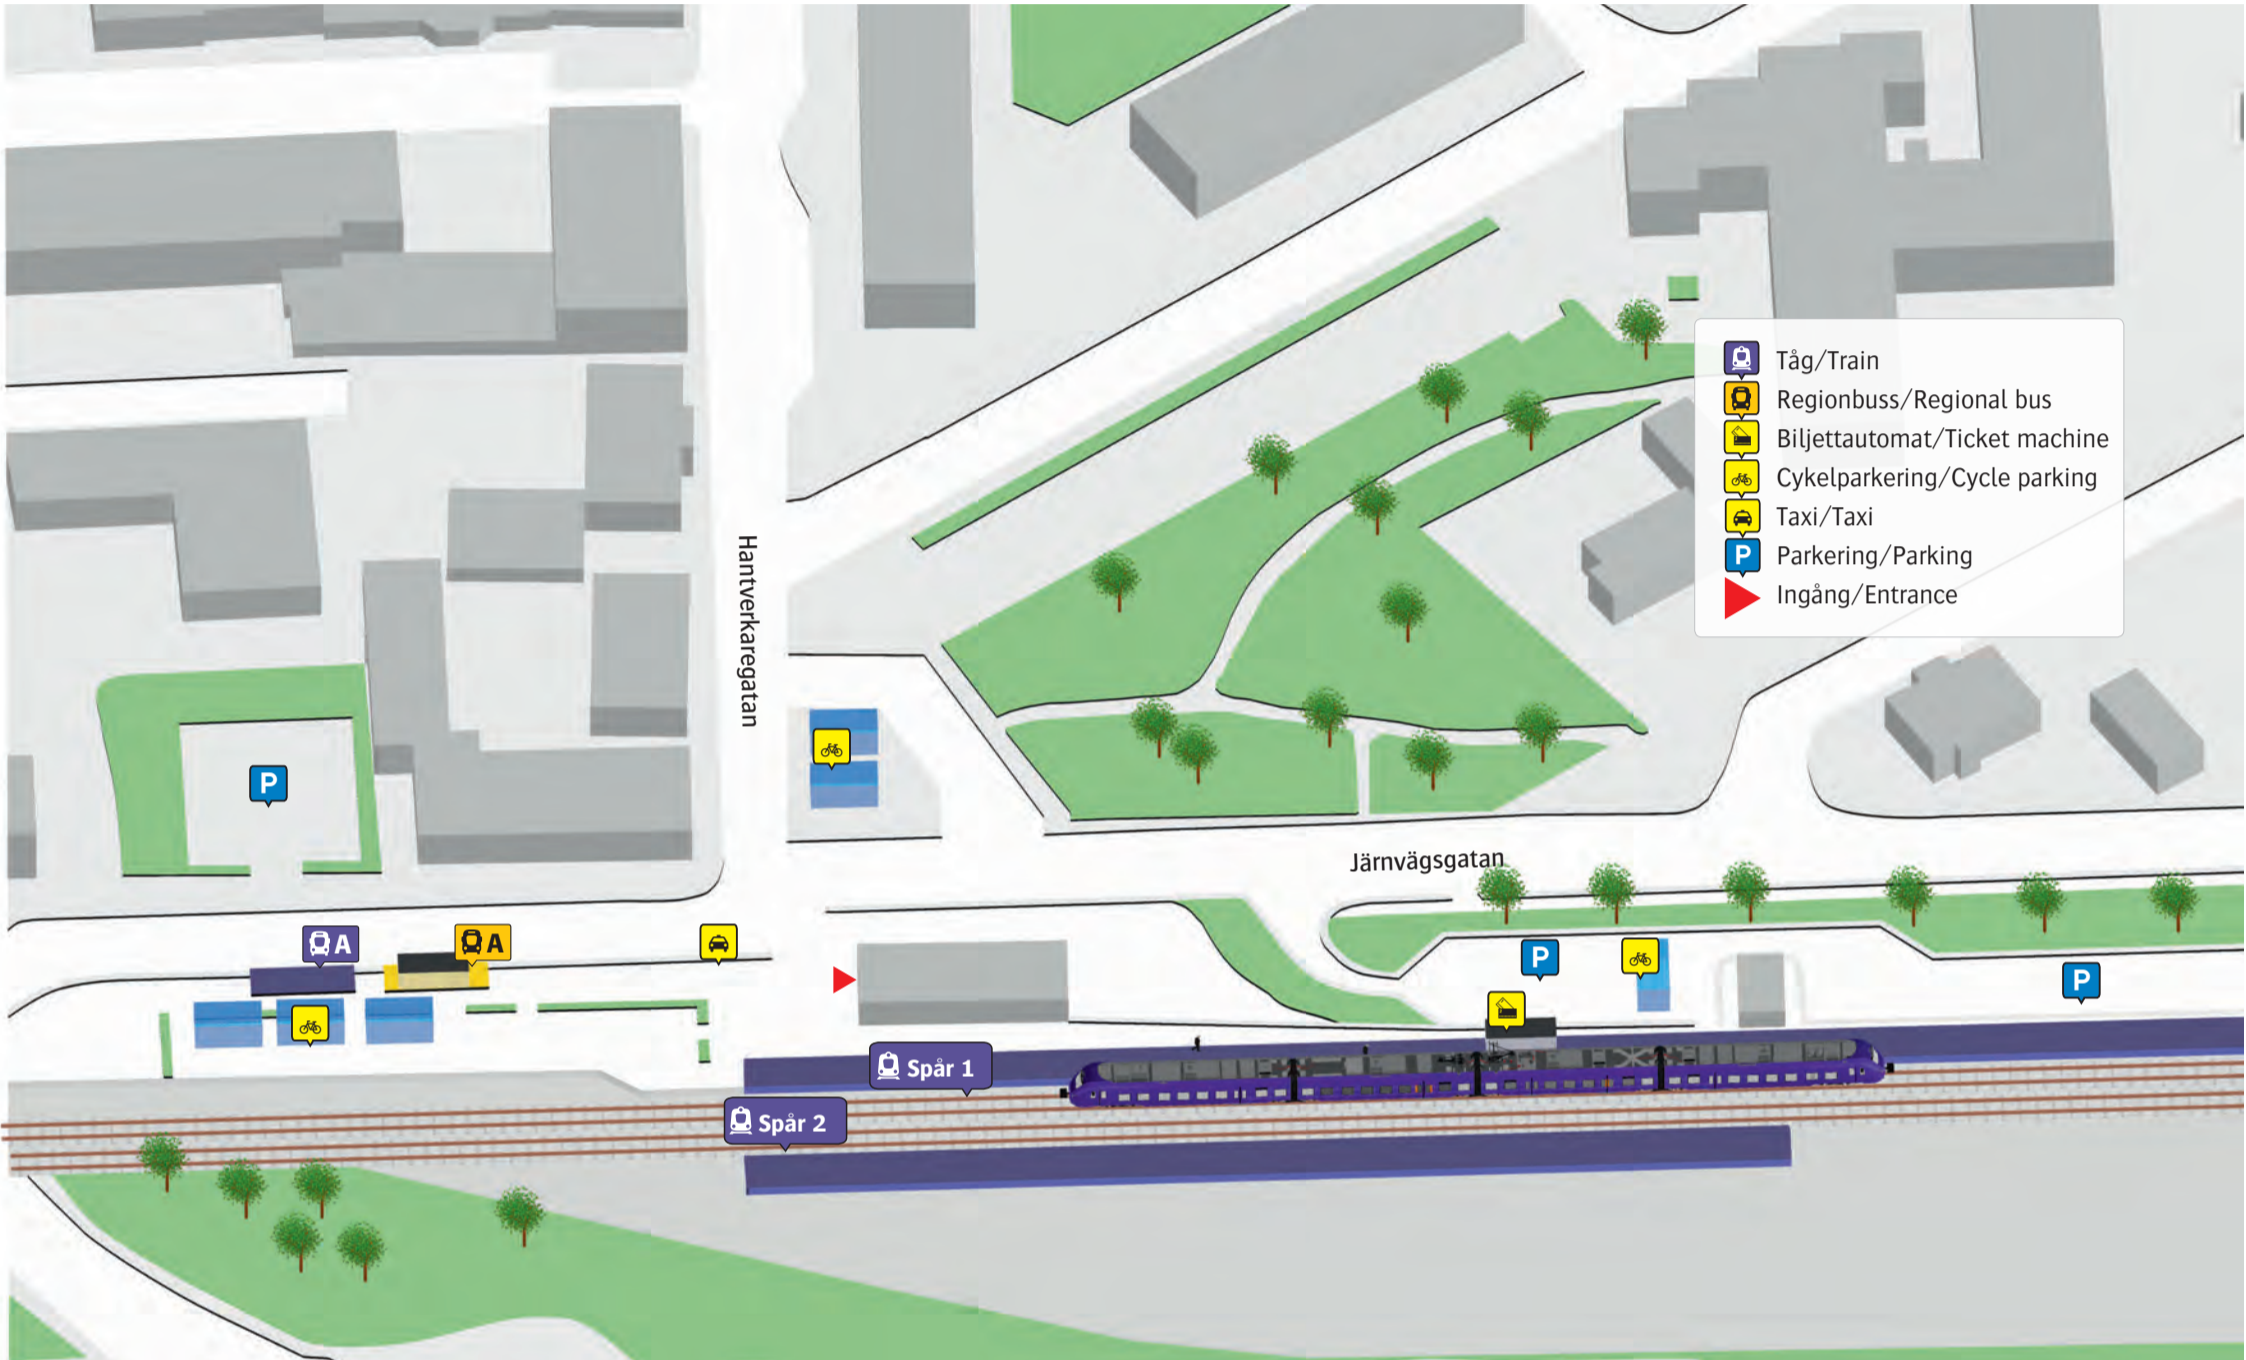

# Perstorps station

**Regionbuss**

528 Klippan **A**  
 Närtrafik **A**

**Ersättningstrafik**

Helsingborg/Hässleholm **A**

När tåget ersätts med buss avgår den från markerad hållplats.

When there is a rail replacement bus service, it departs from the indicated stop.