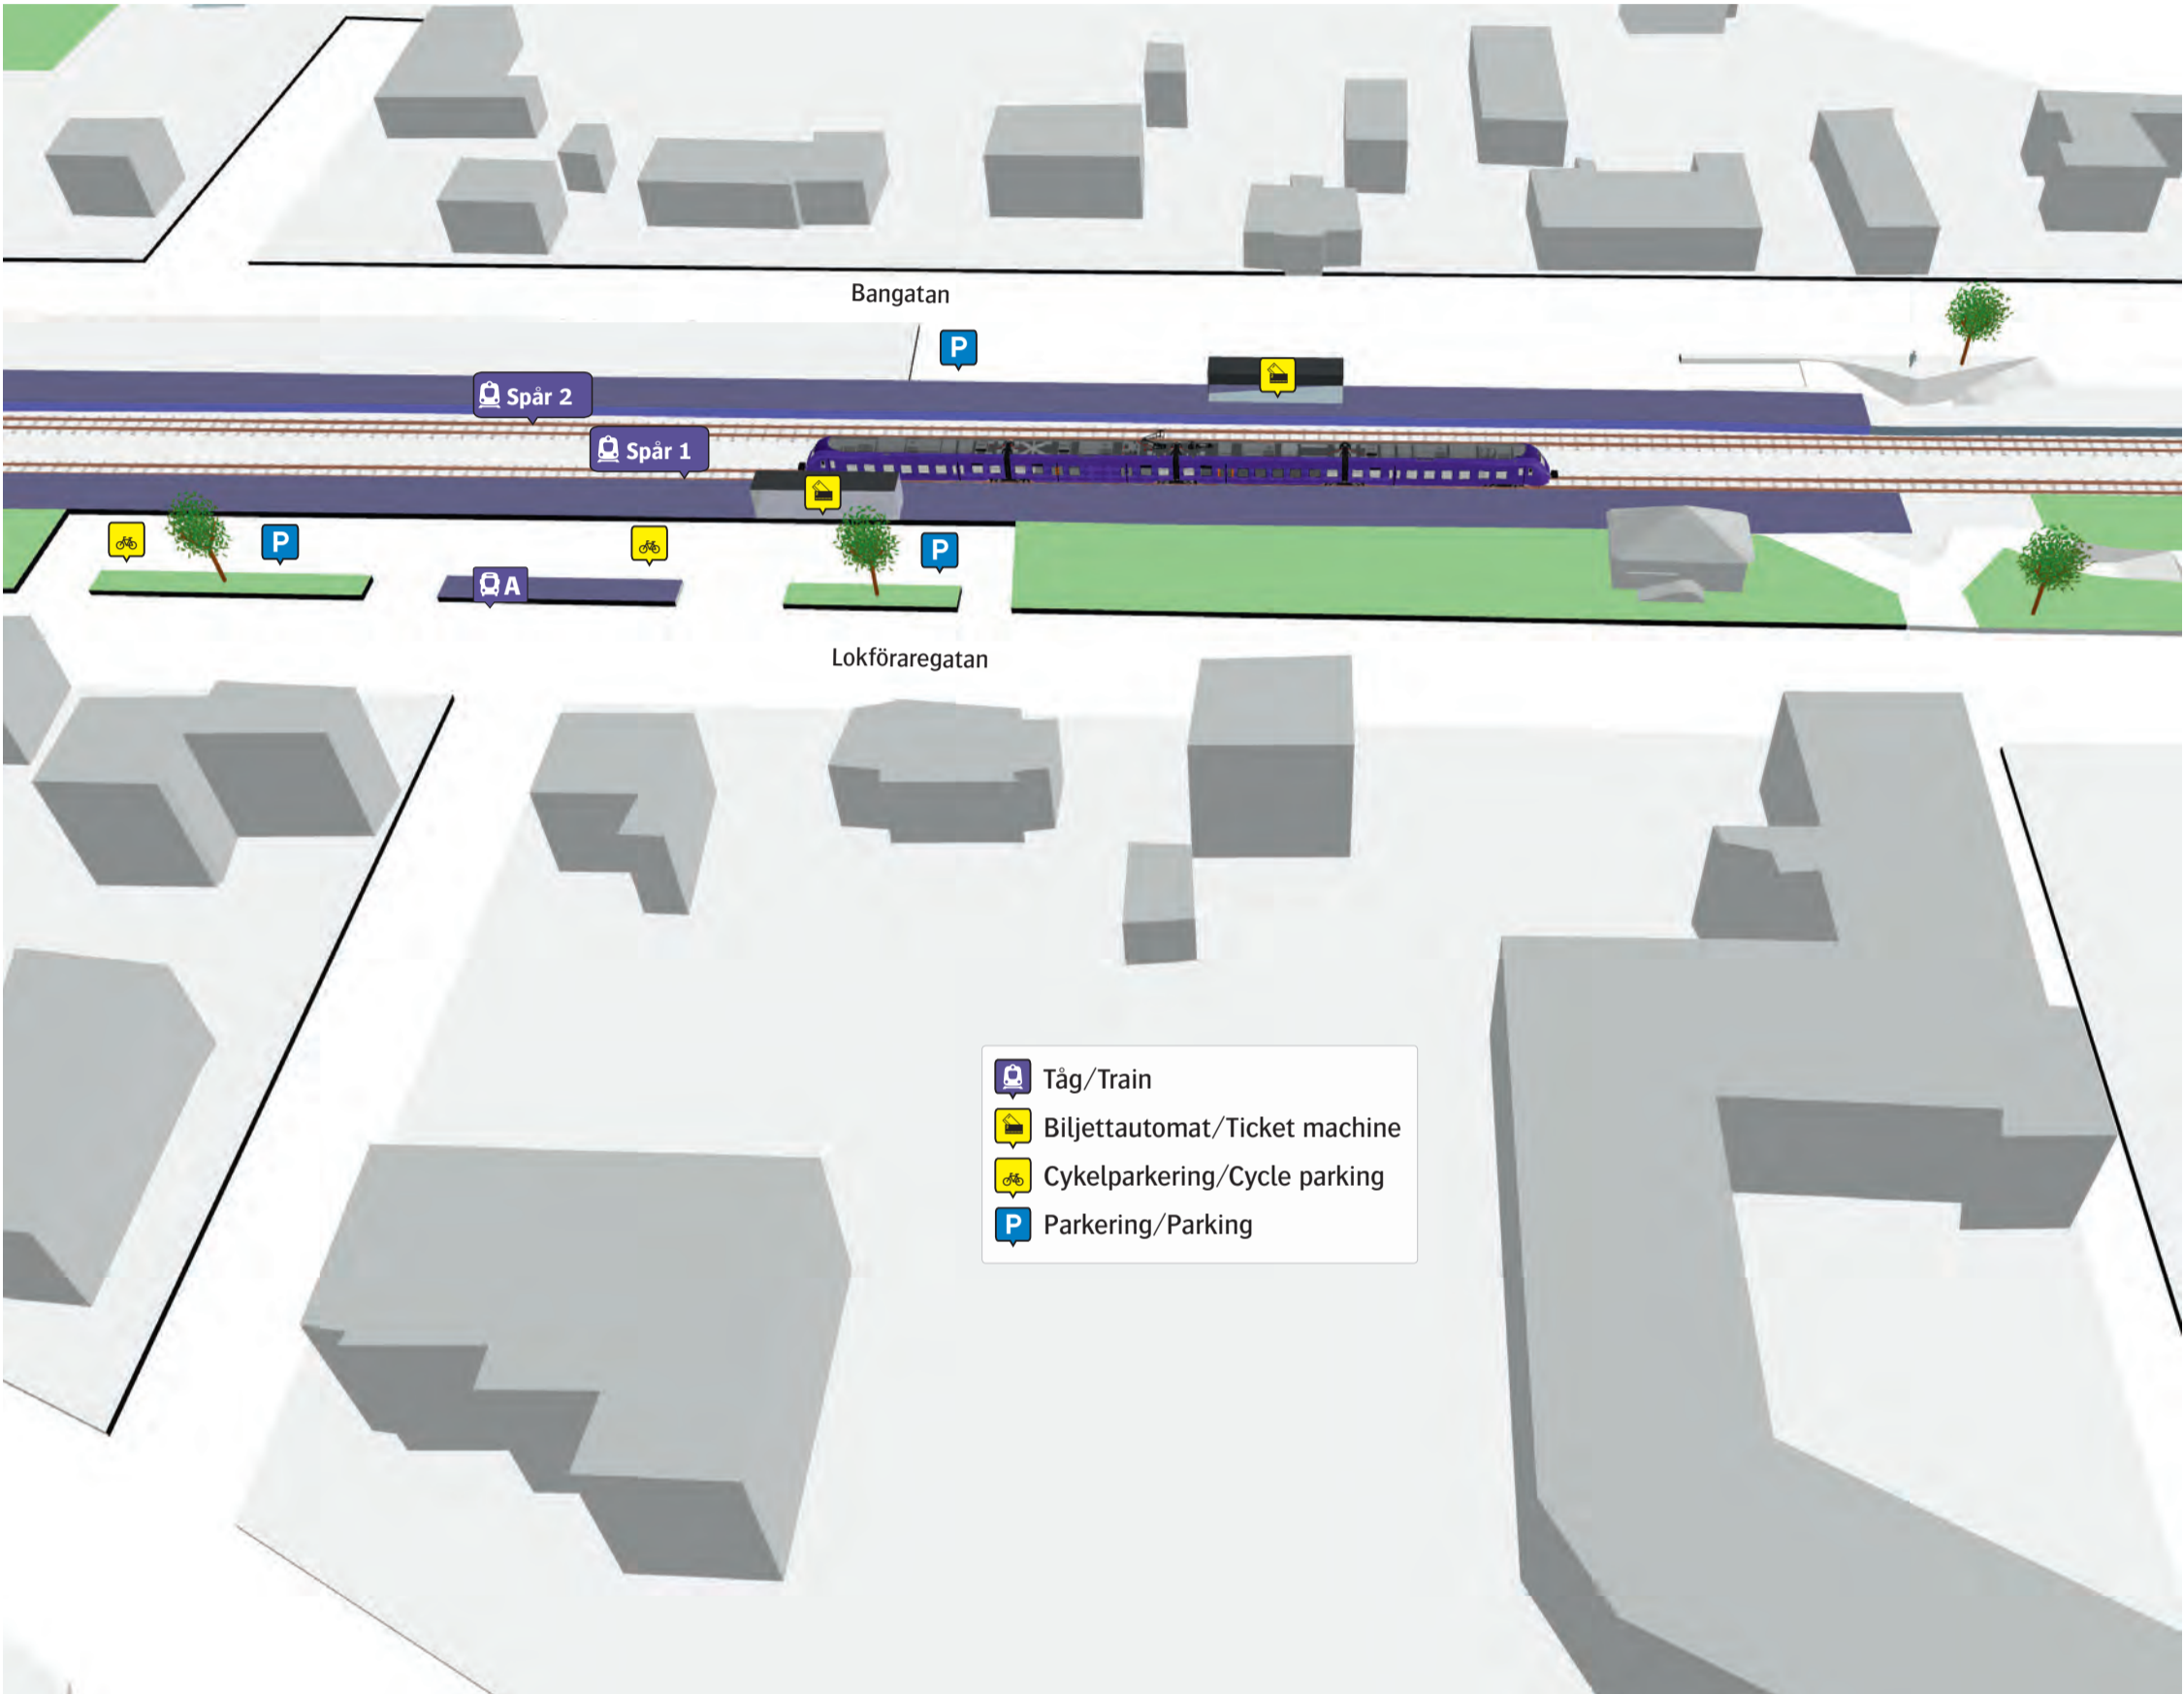

Påarps station

-  Tåg/Train
-  Biljettautomat/Ticket machine
-  Cykelparkering/Cycle parking
-  Parkering/Parking

 **Ersättningstrafik**
Helsingborg/Hässleholm 

  När tåget ersätts med buss avgår den från markerad hållplats.

  When there is a rail replacement bus service, it departs from the indicated stop.

Hämta i  App Store  LADDA NED PÅ Google Play
Köp biljett i våra appar.

0771 - 77 77 77
skanetrafi ken.se

Skånetrafiken