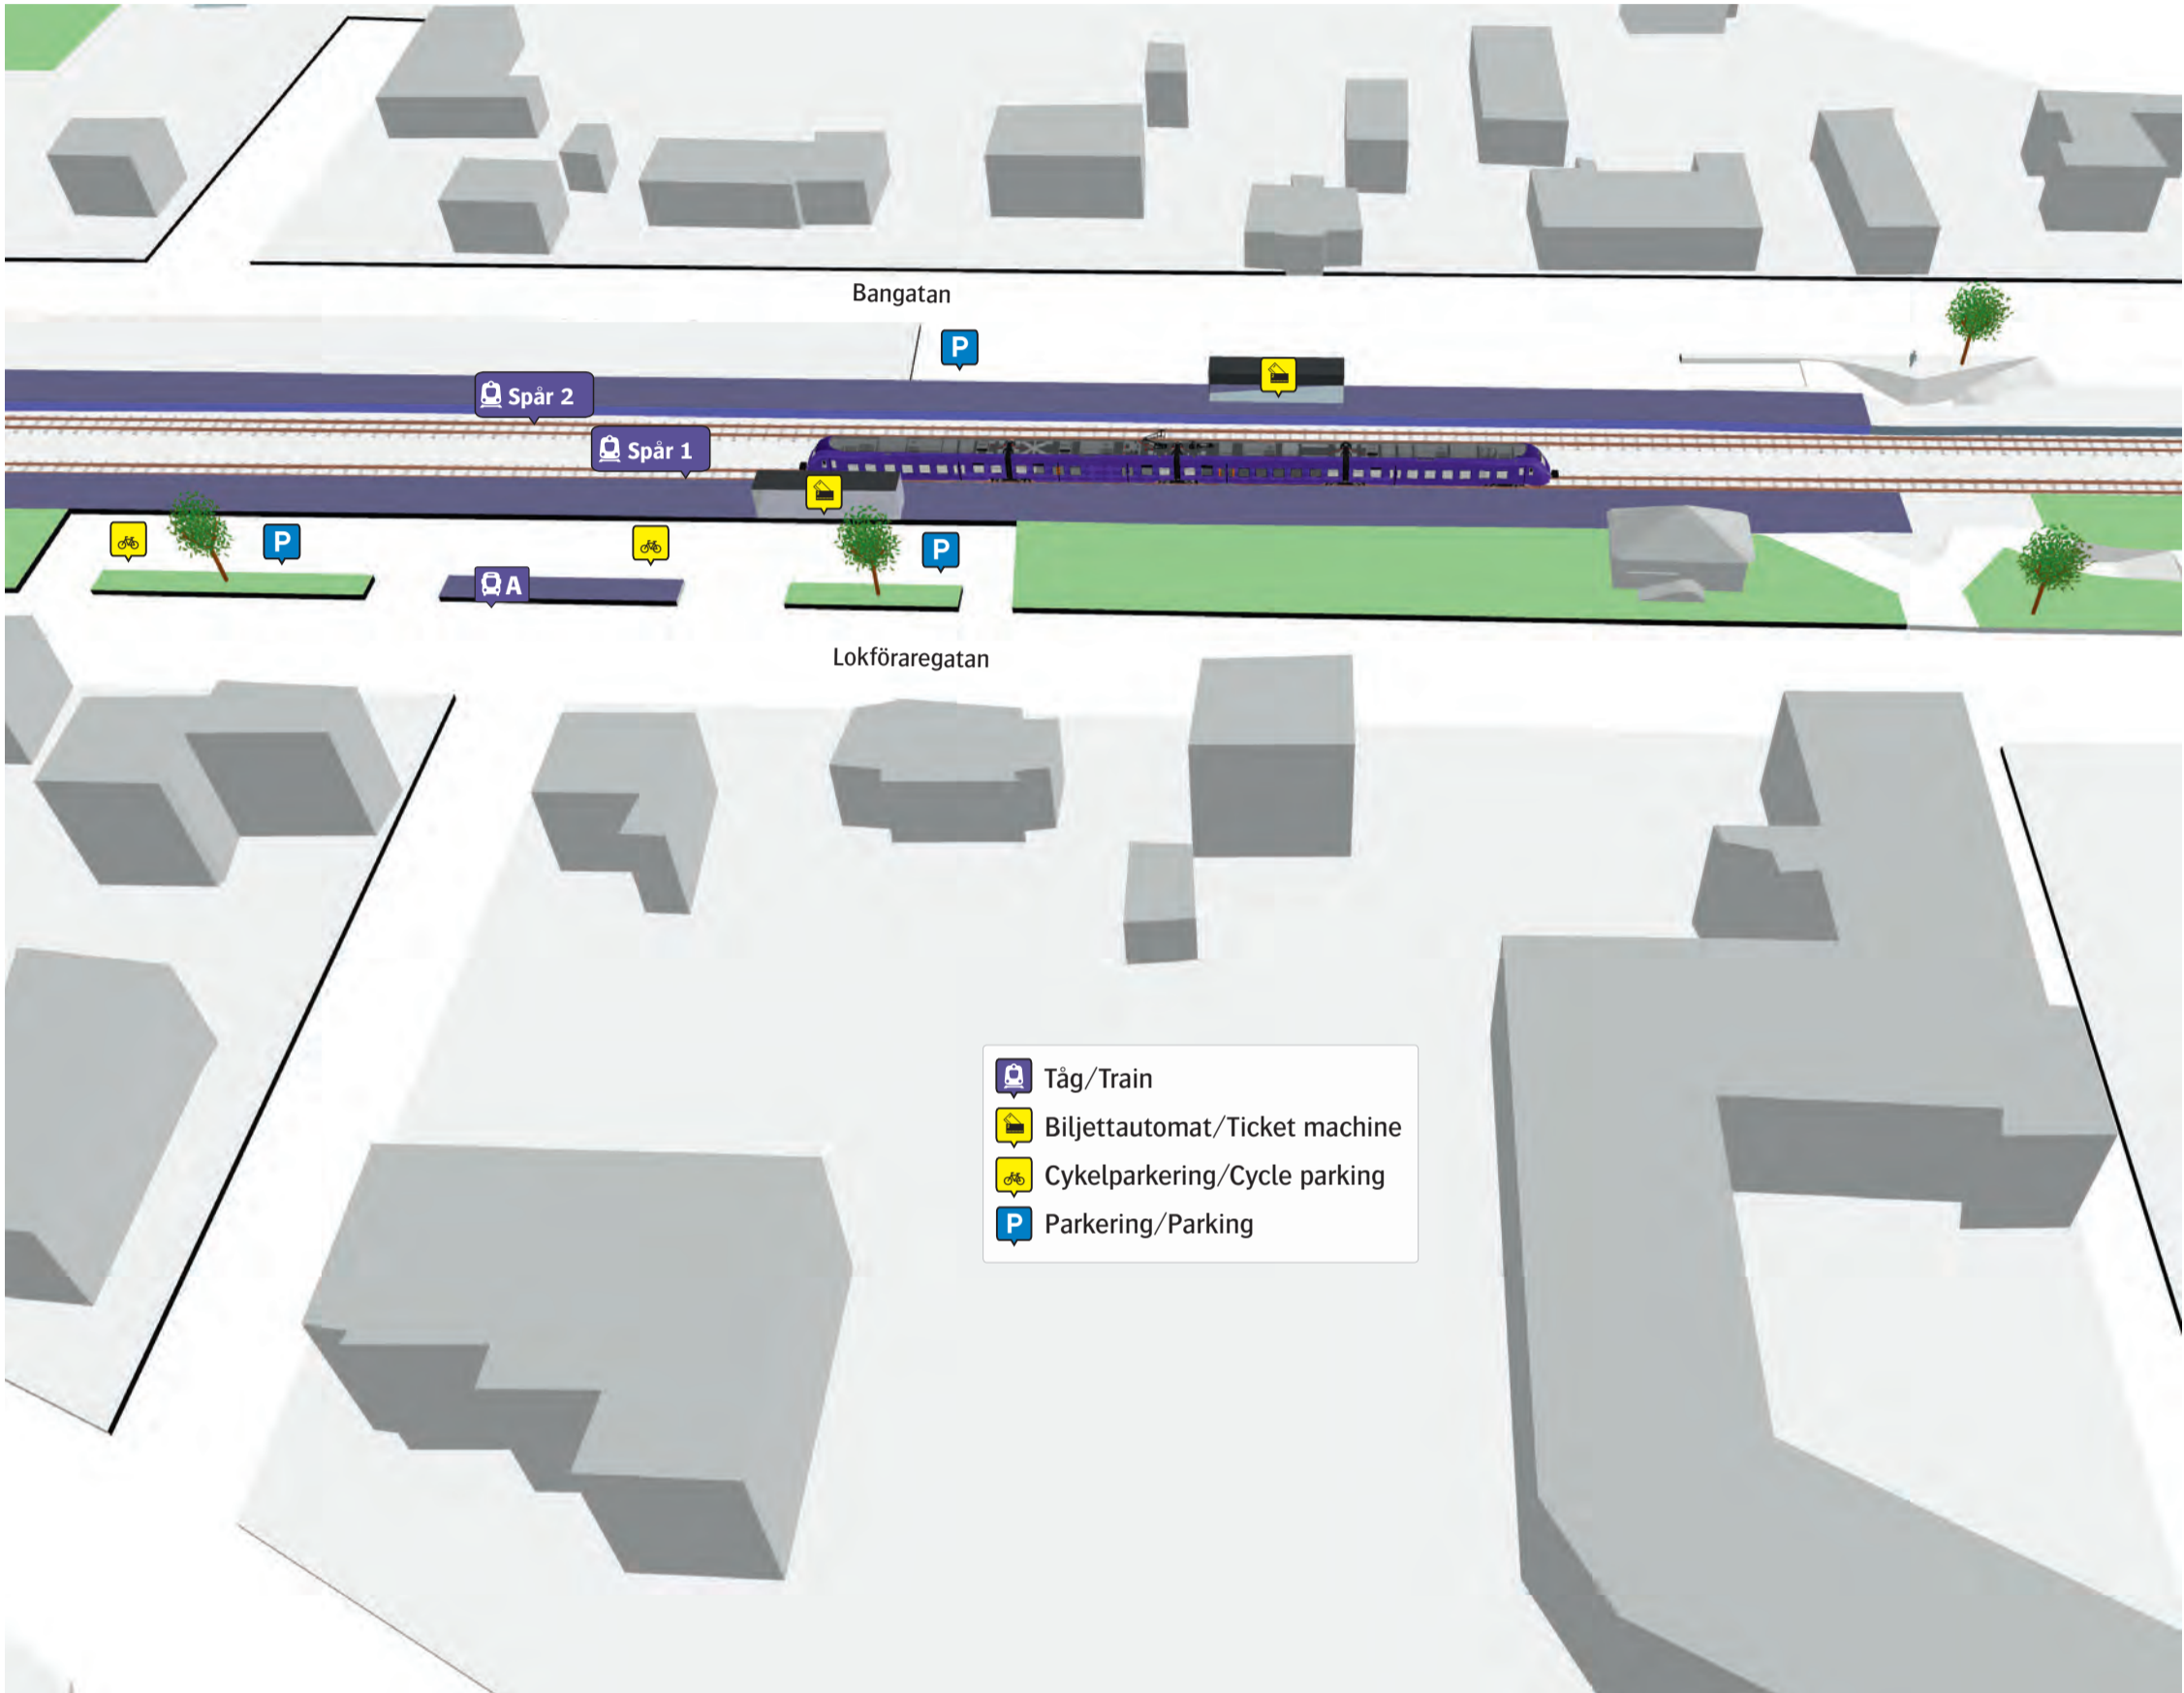

Påarps station

-  Tåg/Train
-  Biljettautomat/Ticket machine
-  Cykelparkering/Cycle parking
-  Parkering/Parking

 **Ersättningstrafik**
Helsingborg/Hässleholm 

-   När tåget ersätts med buss avgår den från markerad hållplats.
-   When there is a rail replacement bus service, it departs from the indicated stop.