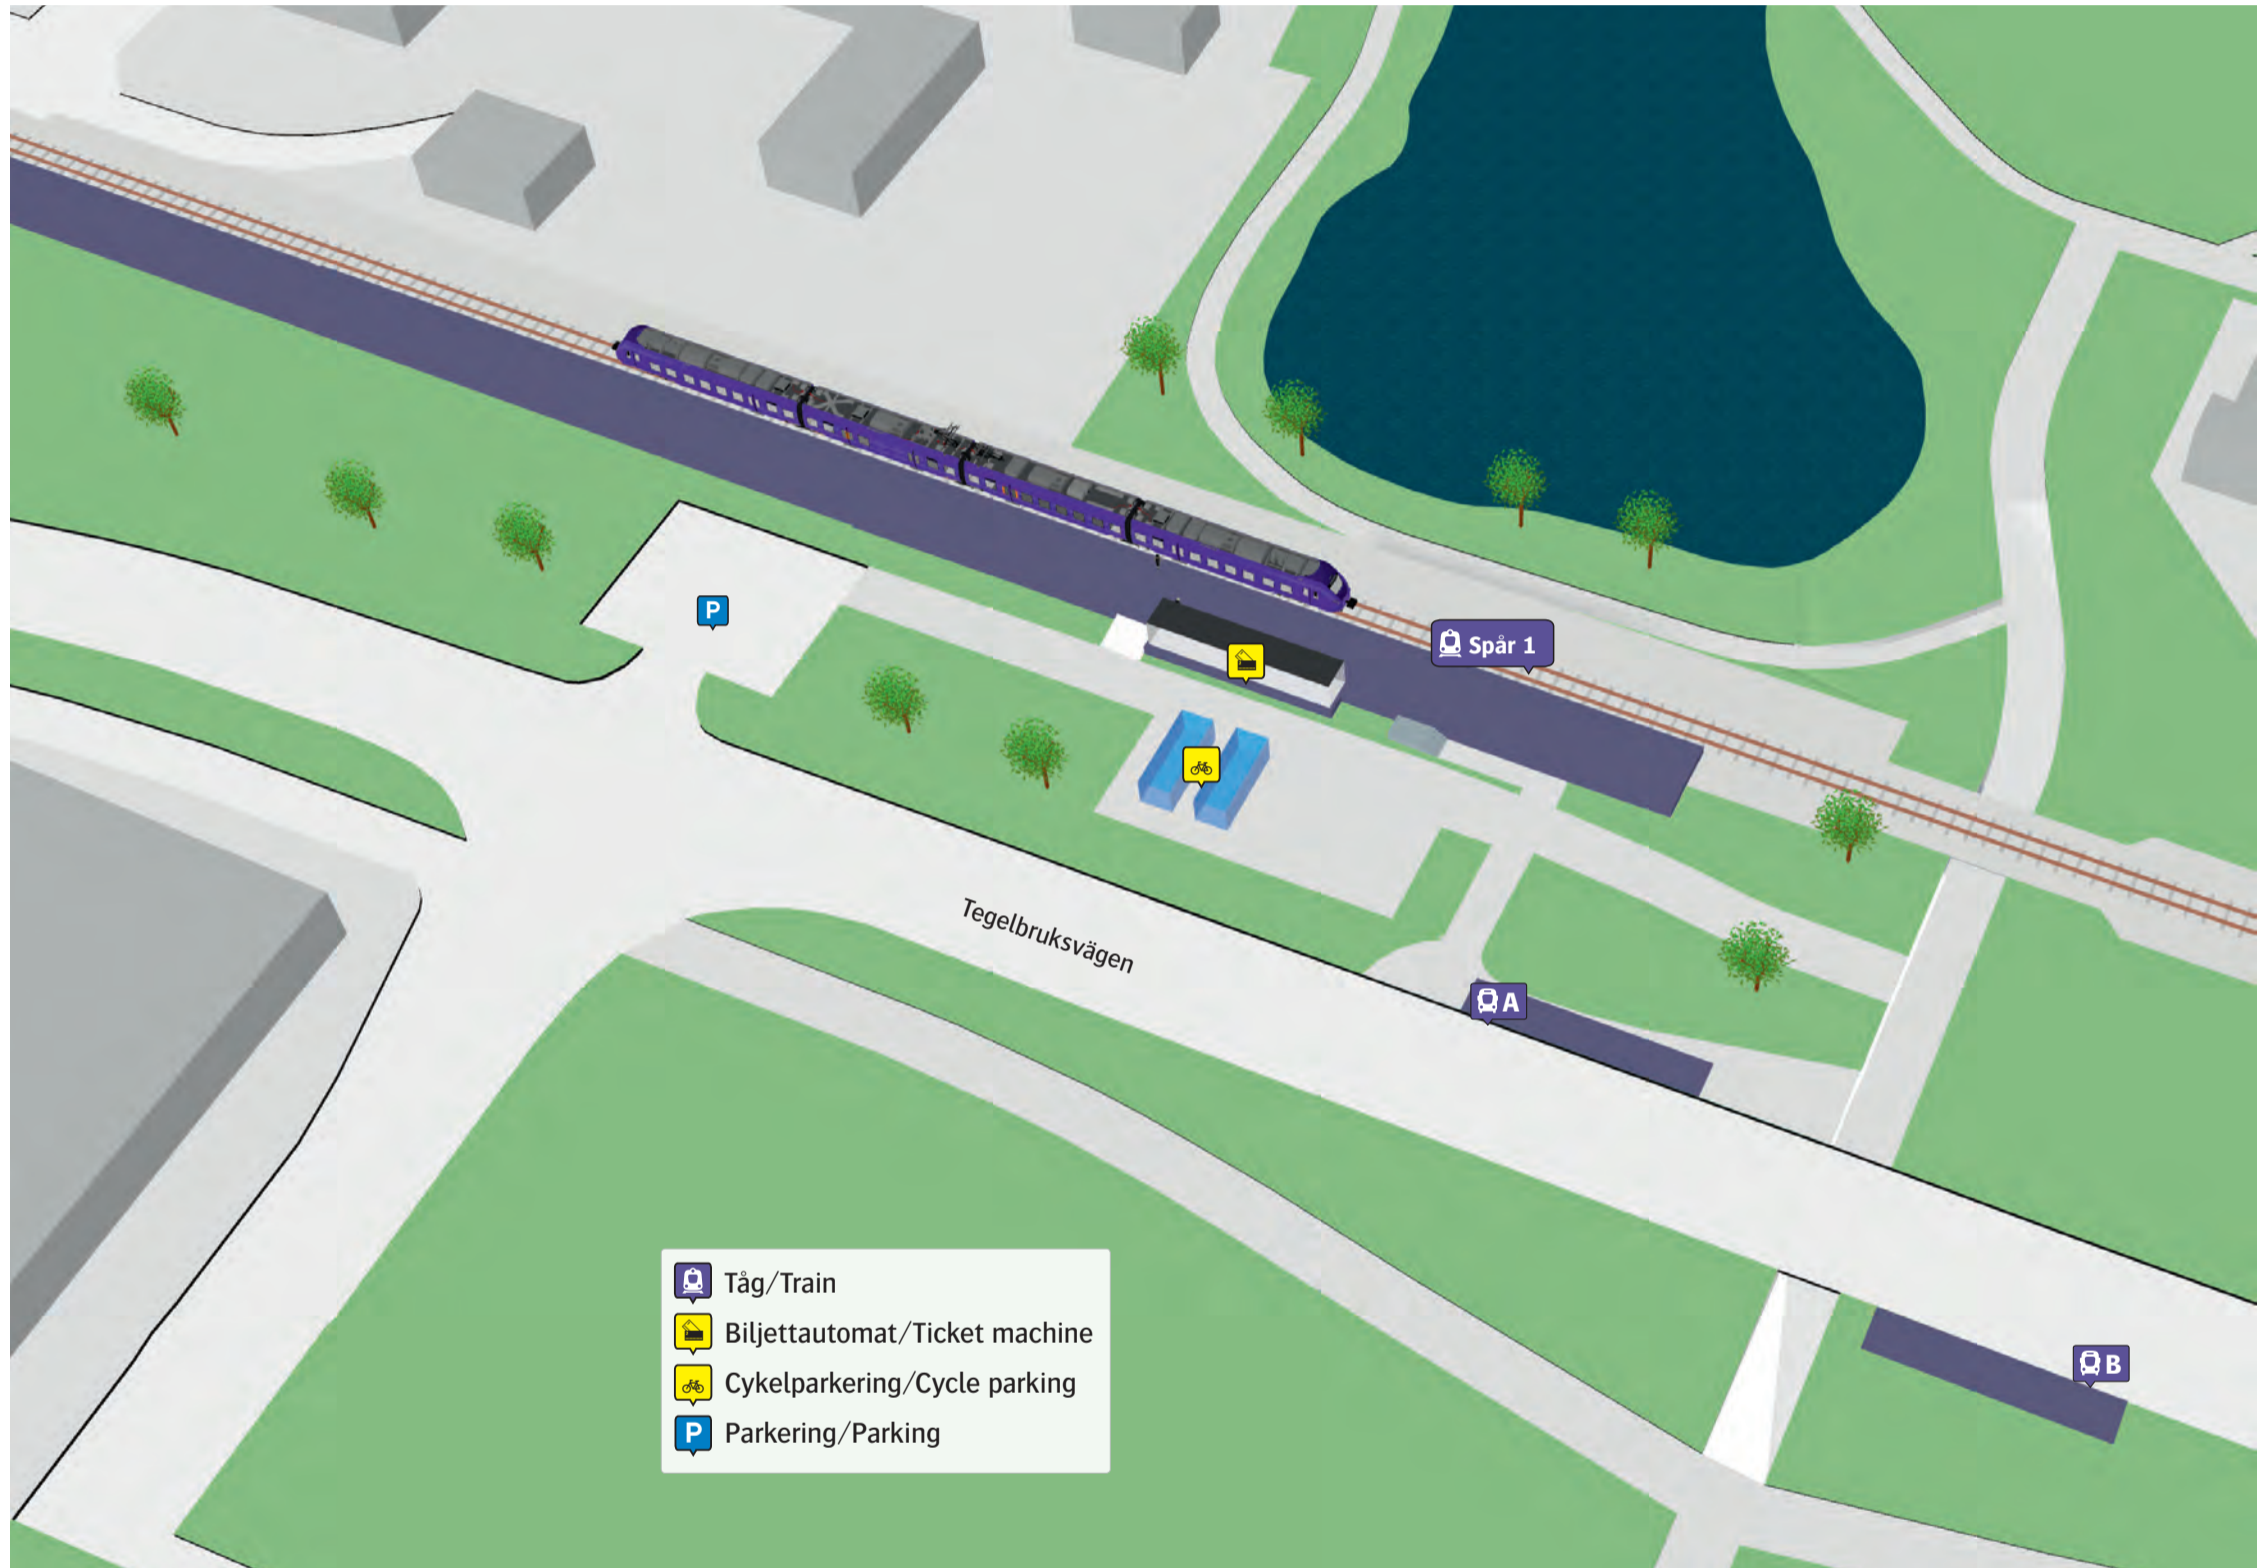

Oxie station

- Tåg/Train
- Biljettautomat/Ticket machine
- Cykelparkering/Cycle parking
- Parkering/Parking

Ersättningstrafik
 Malmö
 Trelleborg

När tåget ersätts med buss avgår den från markerad hållplats.
 When there is a rail replacement bus service, it departs from the indicated stop.