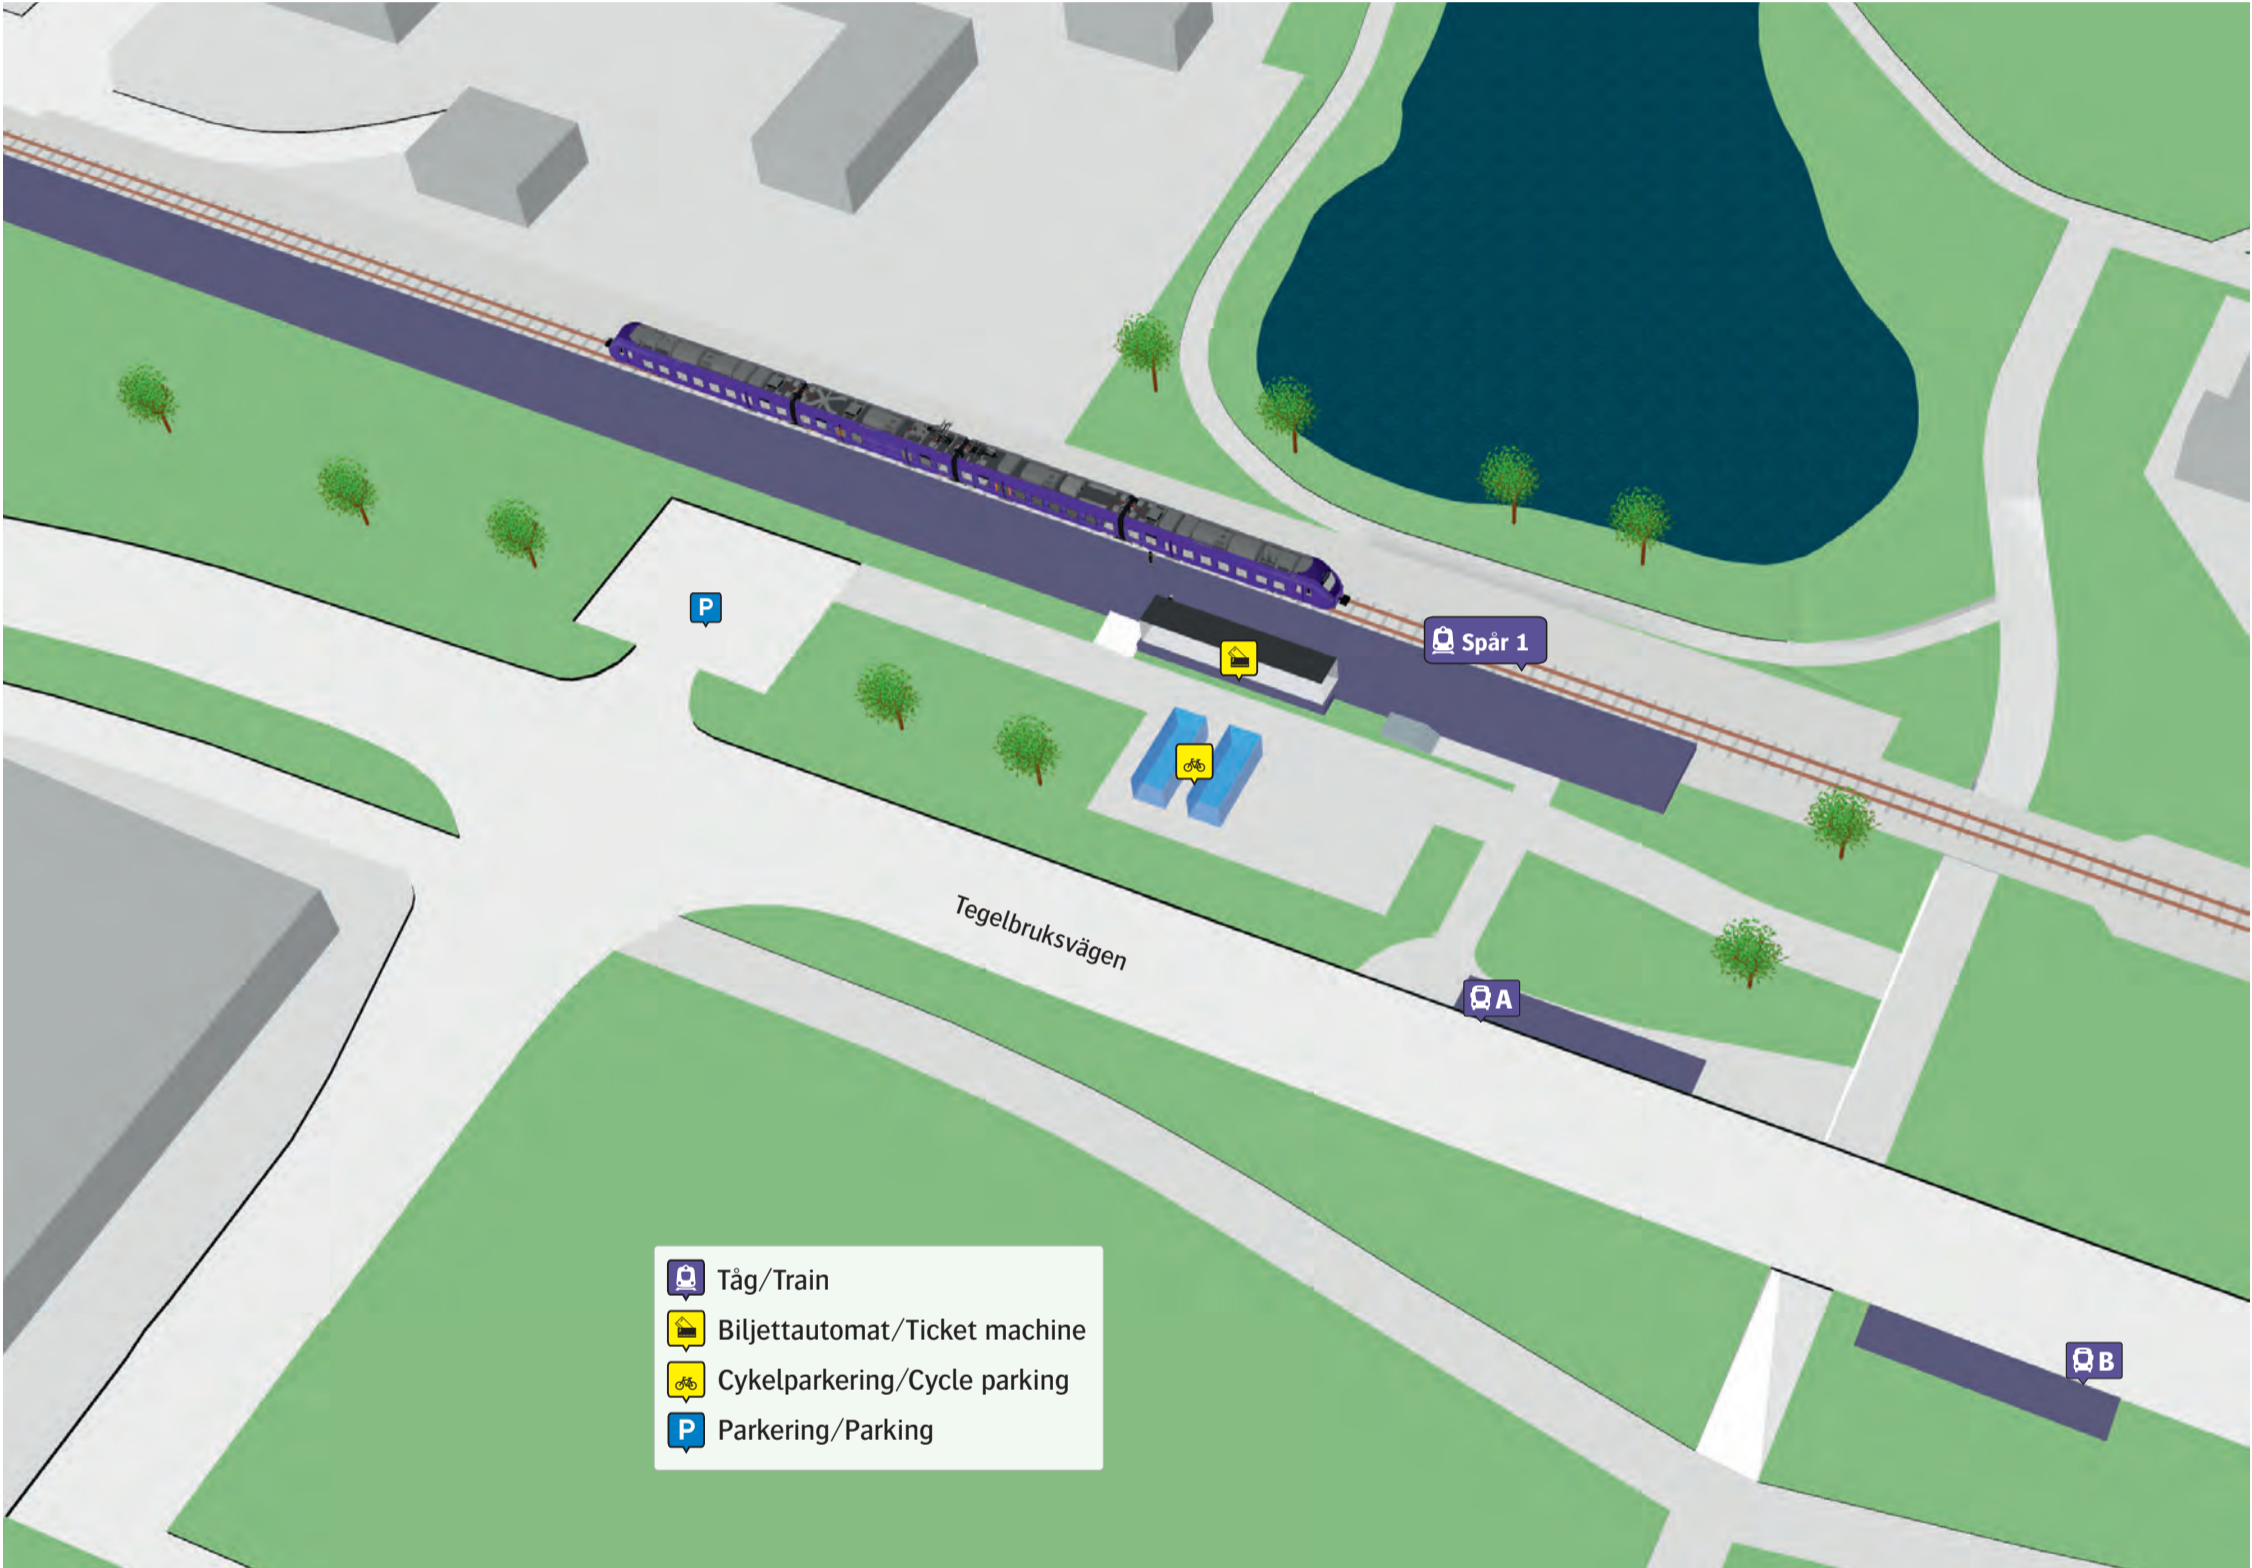

Oxie station

- Tåg/Train
- Biljettautomat/Ticket machine
- Cykelparkering/Cycle parking
- Parkering/Parking

Ersättningstrafik
 Malmö
 Trelleborg

När tåget ersätts med buss avgår den från markerad hållplats.
 When there is a rail replacement bus service, it departs from the indicated stop.