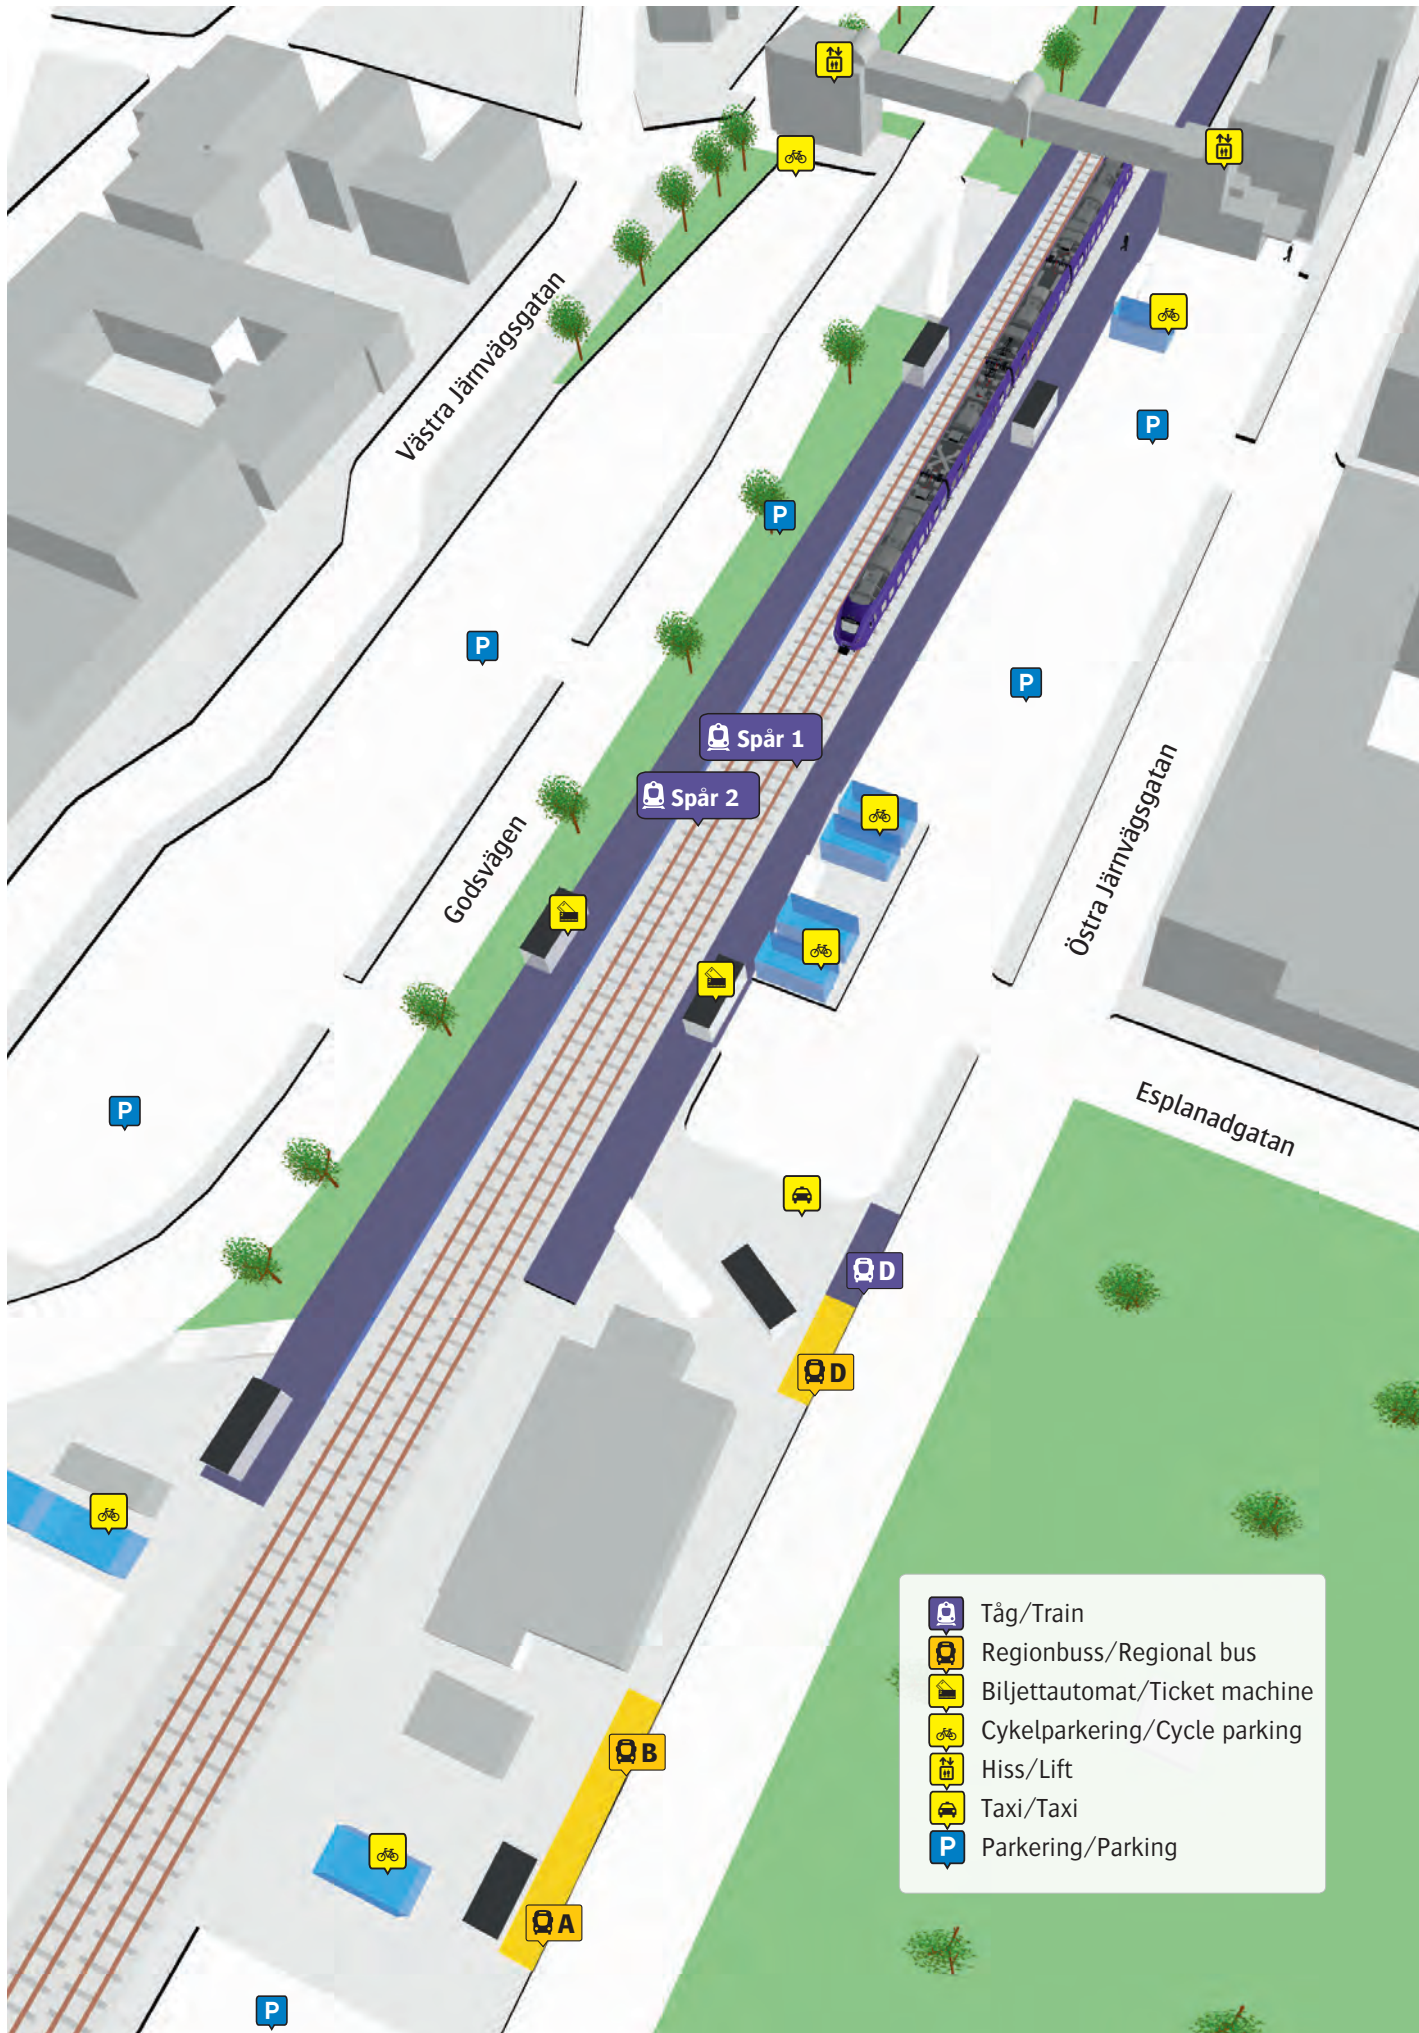

# Osby station

### Ersättningstrafik

- Hässleholm/Växjö **D**

När tåget ersätts med buss avgår den från markerad hållplats.

When there is a rail replacement bus service, it departs from the indicated stop.