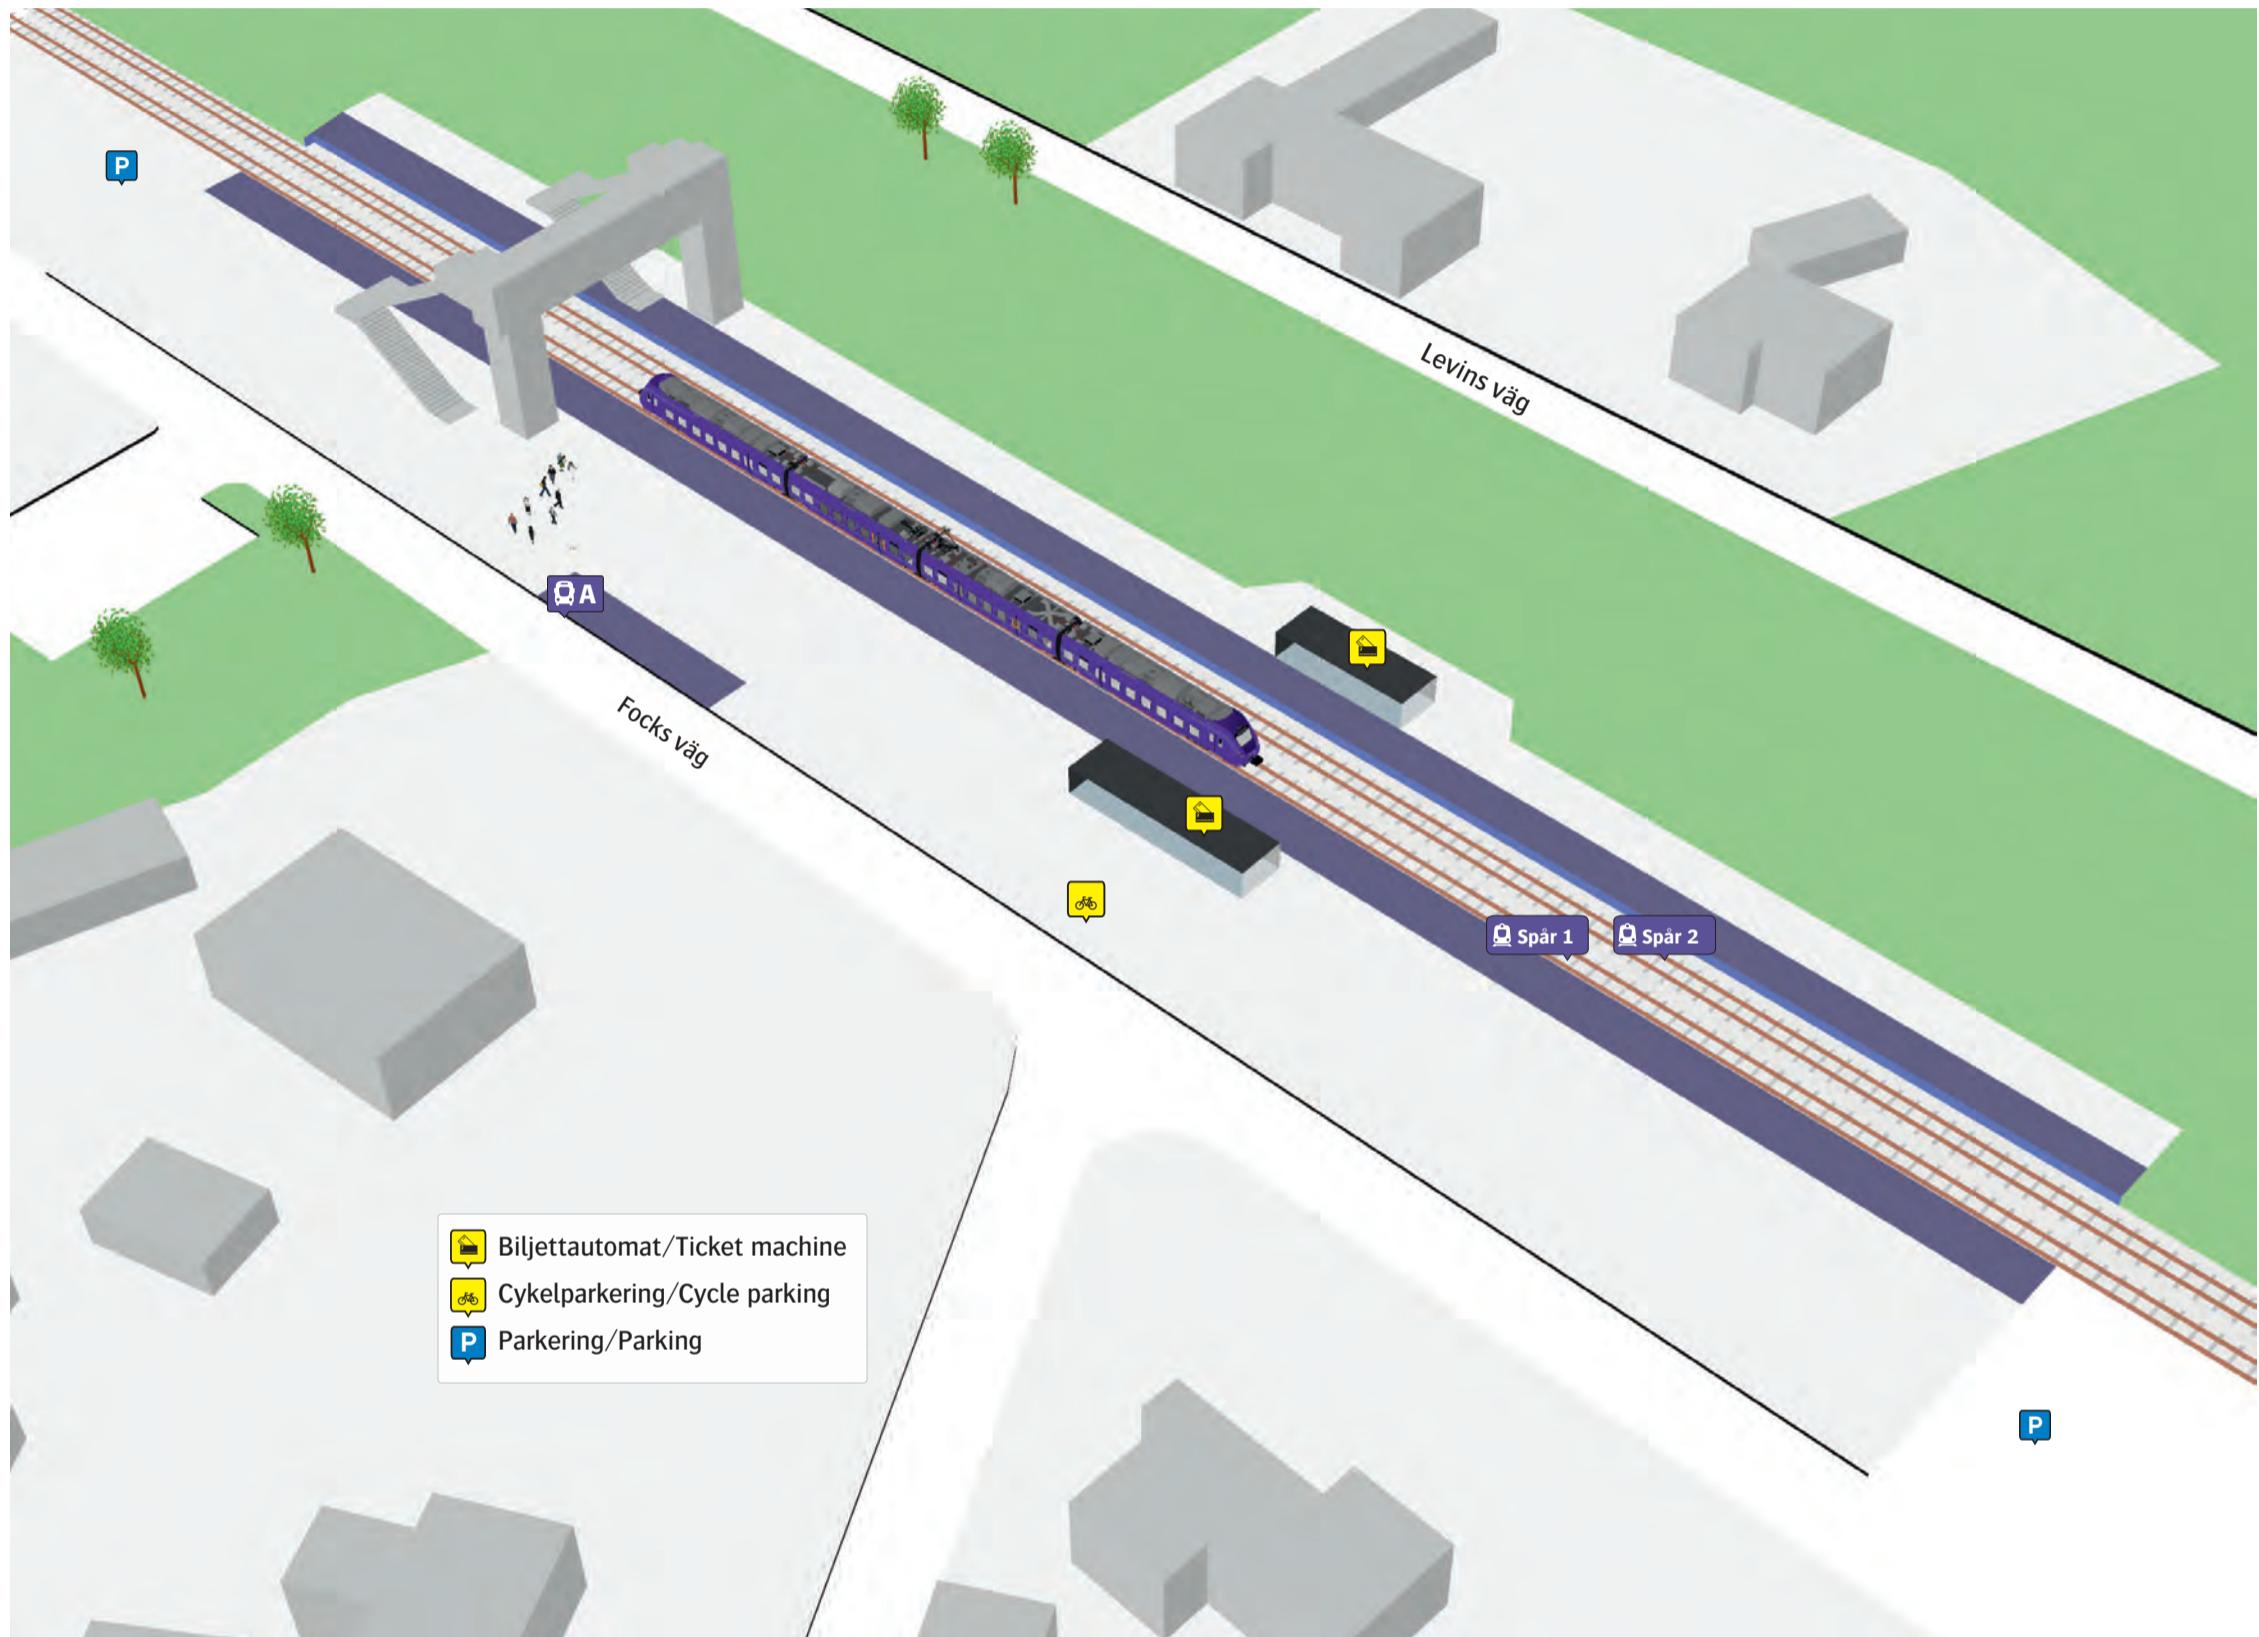

Önnestads station

Ersättningstrafik

Hässleholm/Kristianstad

-   När tåget ersätts med buss avgår den från markerad hållplats.
-   When there is a rail replacement bus service, it departs from the indicated stop.