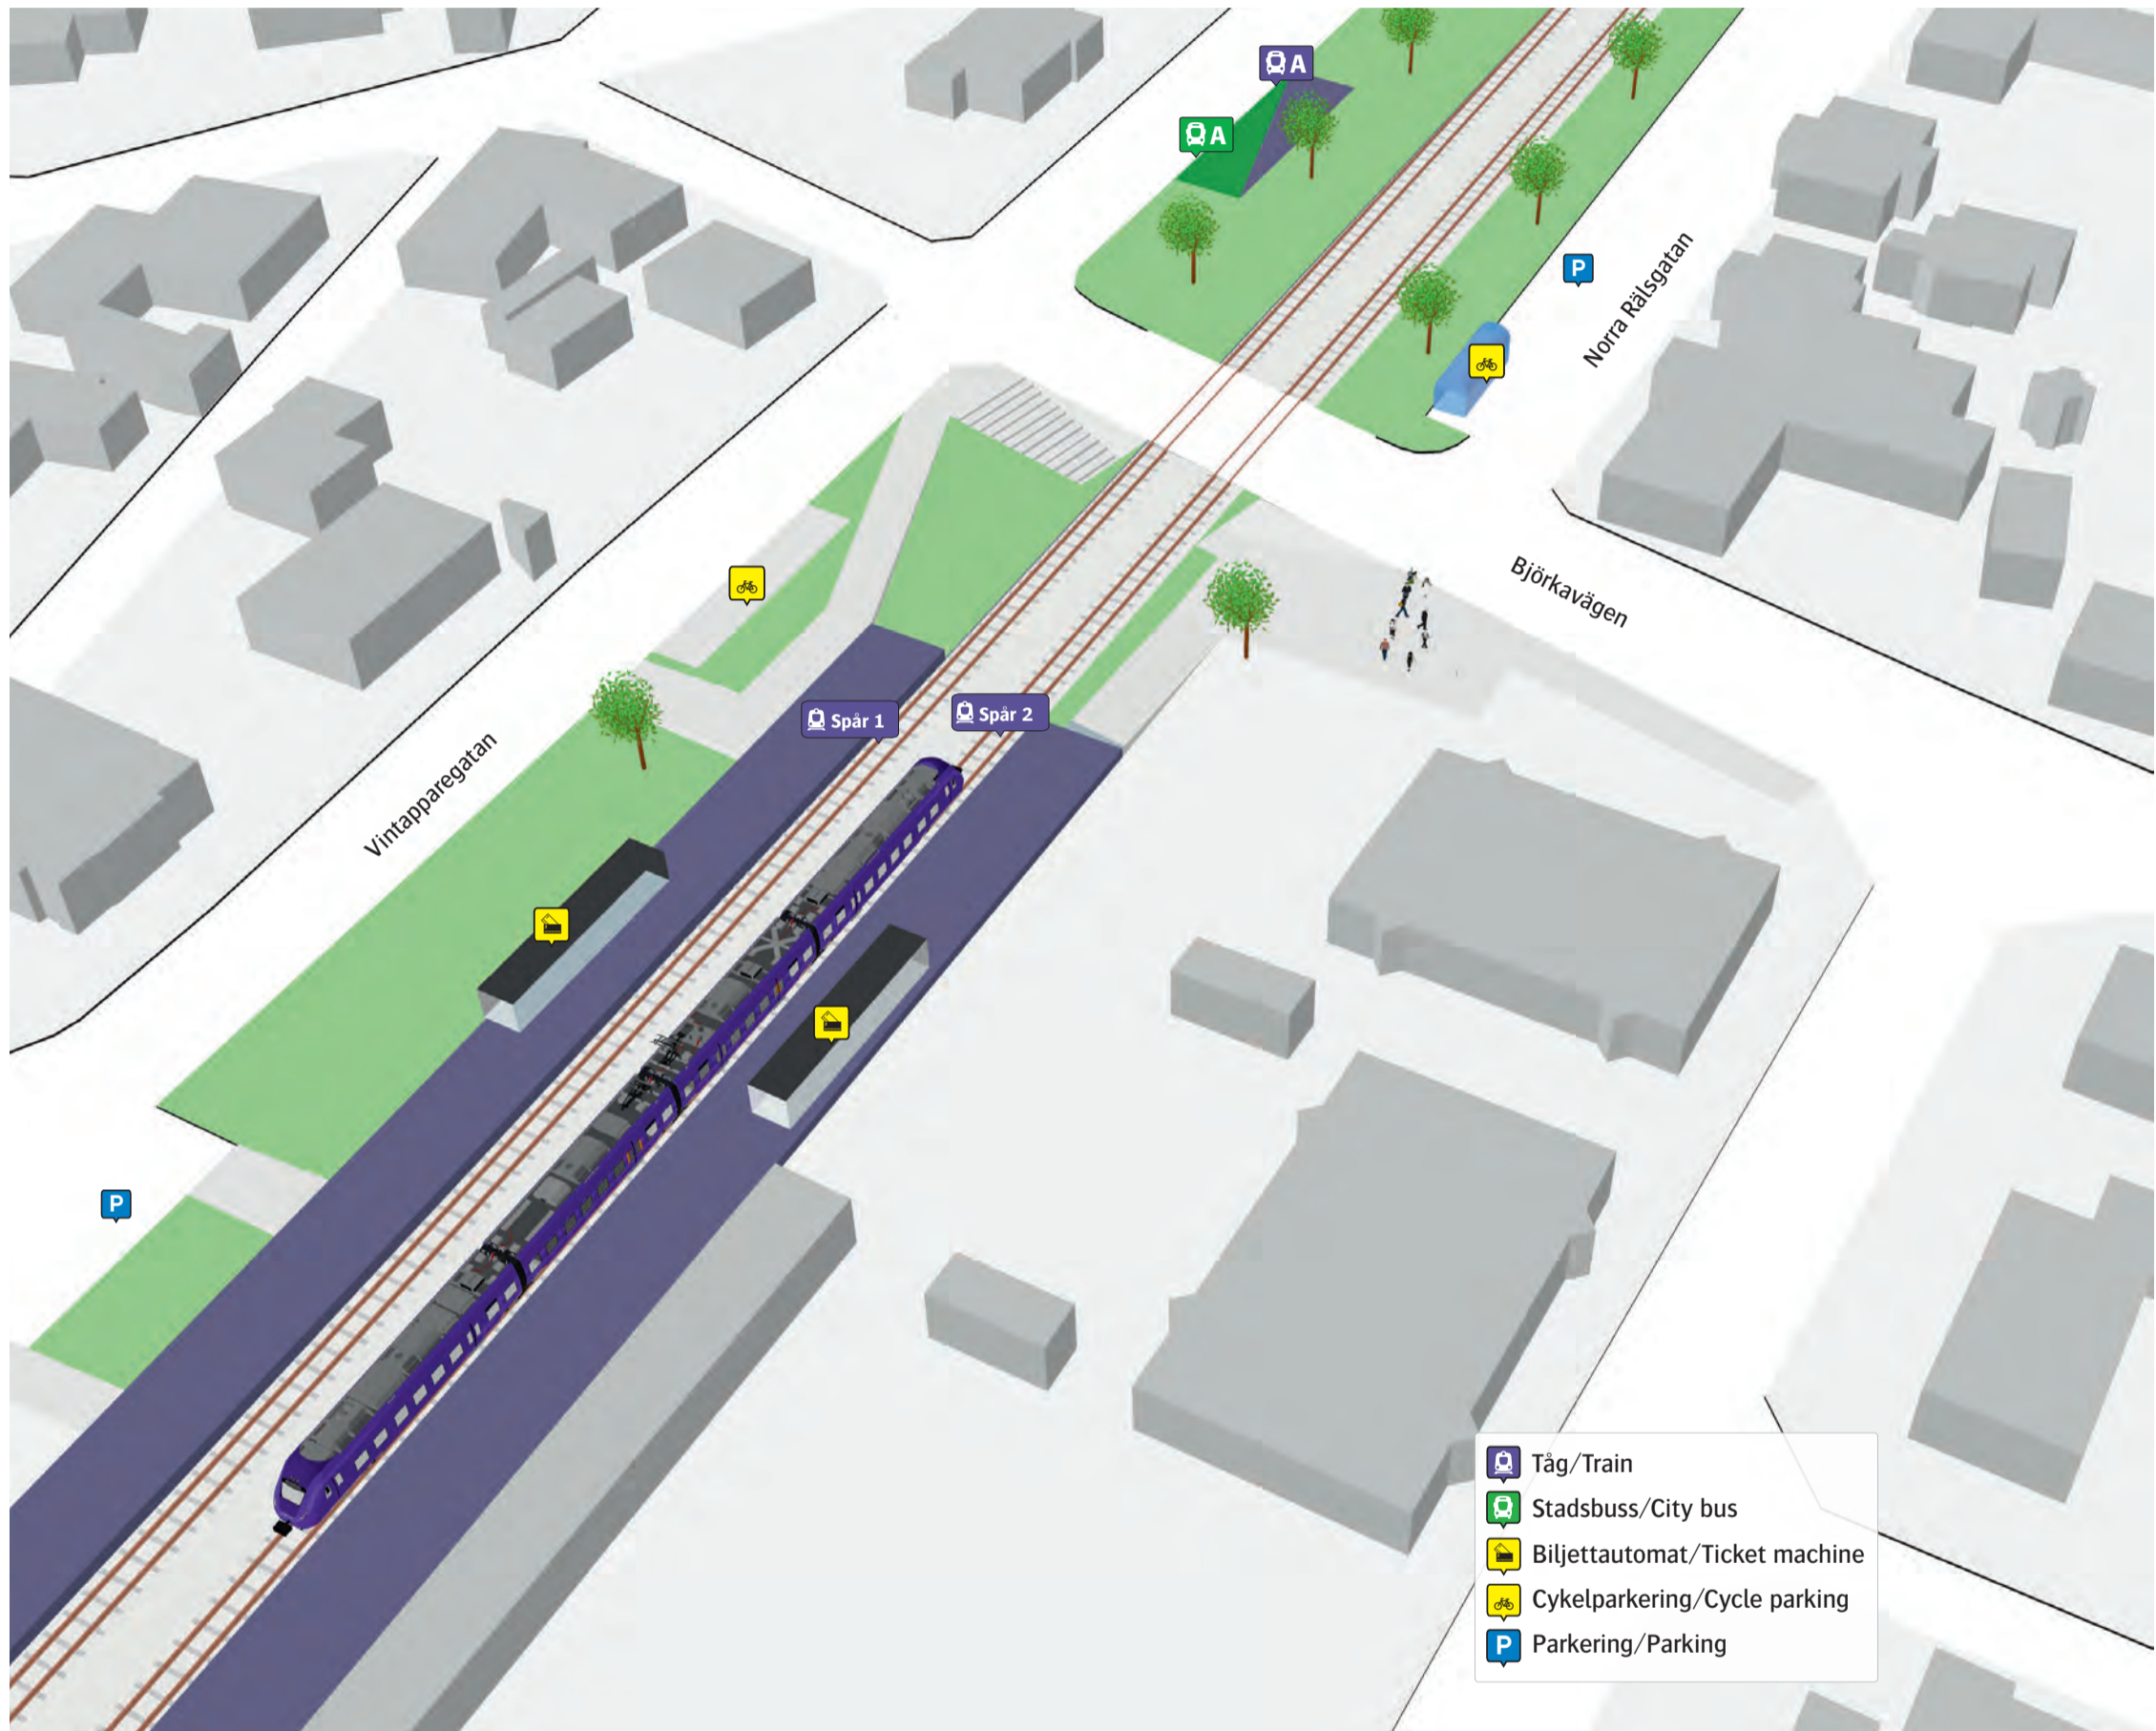

# Ödåkra station

**Stadsbuss**  
2 Ättekulla/Råå **A**

**Ersättningstrafik**  
Helsingborg/Halmstad **A**

**SE** När tåget ersätts med buss avgår den från markerad hållplats.  
**SE** When there is a rail replacement bus service, it departs from the indicated stop.