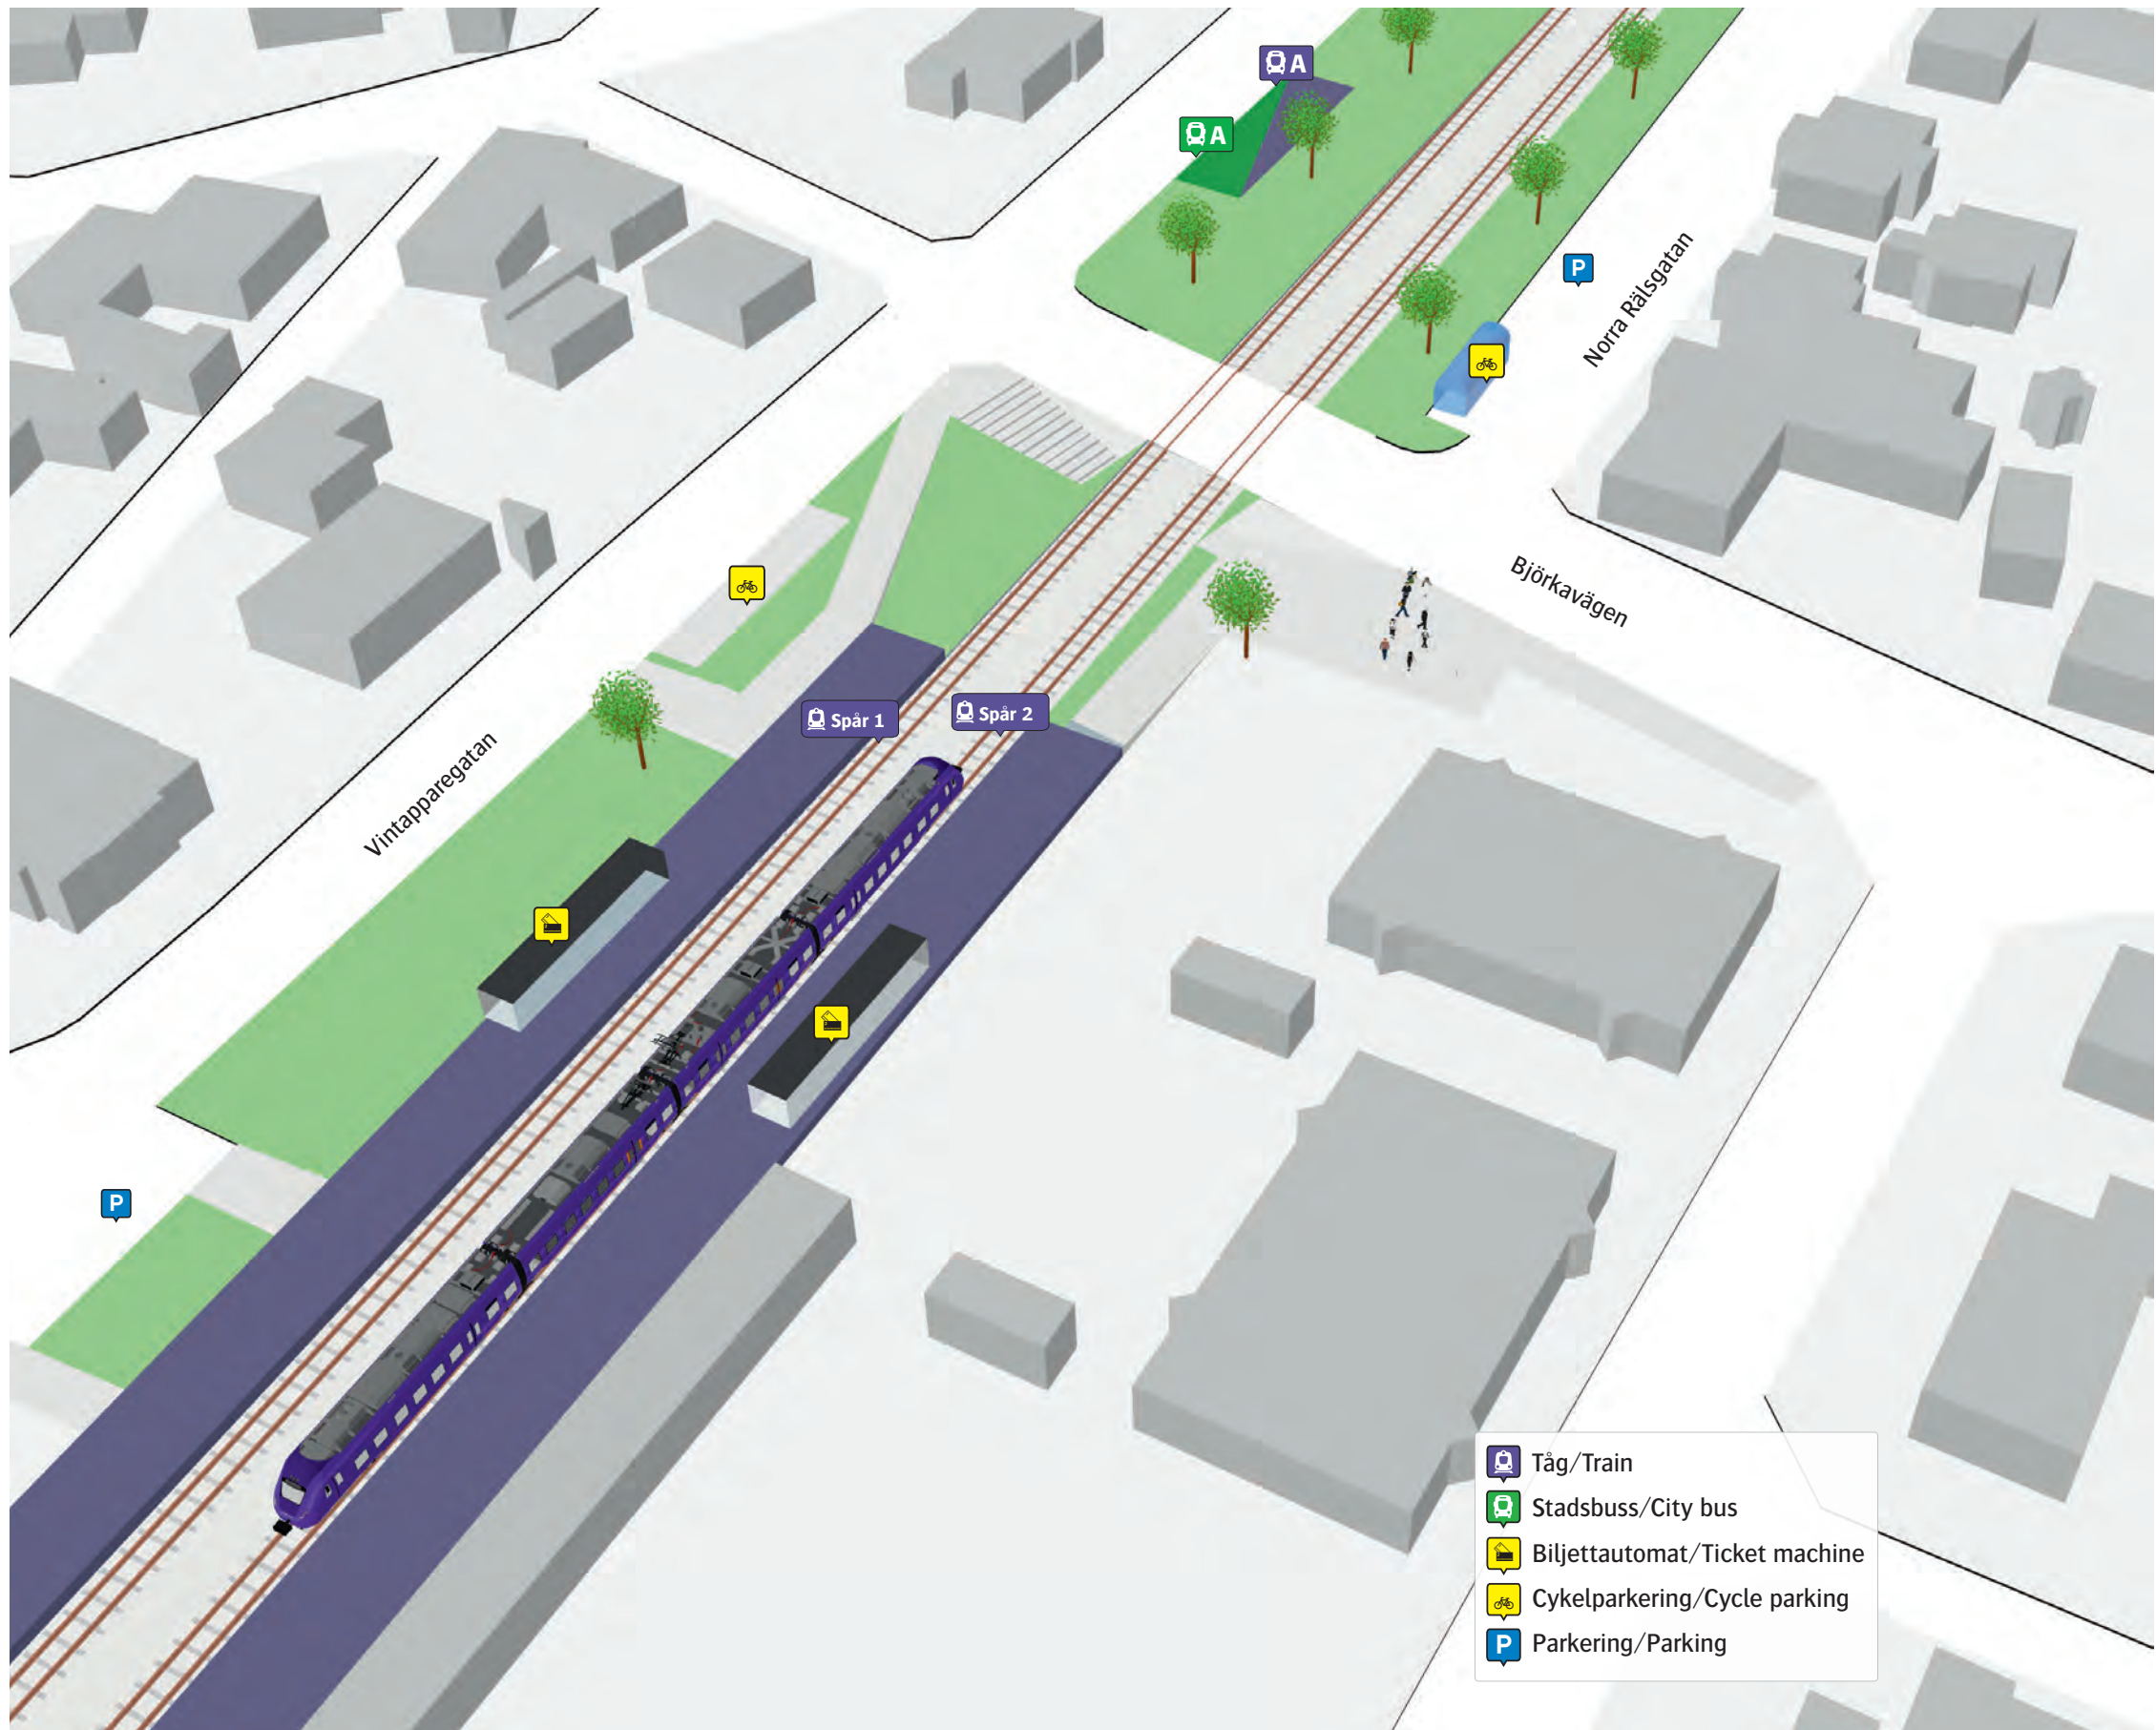

Ödåkra station

Stadsbuss
2 Ättekulla/Råå **A**

Ersättningstrafik
Helsingborg/Halmstad **A**

🇸🇪 🚋 När tåget ersätts med buss avgår den från markerad hållplats.
🇬🇧 🚋 When there is a rail replacement bus service, it departs from the indicated stop.