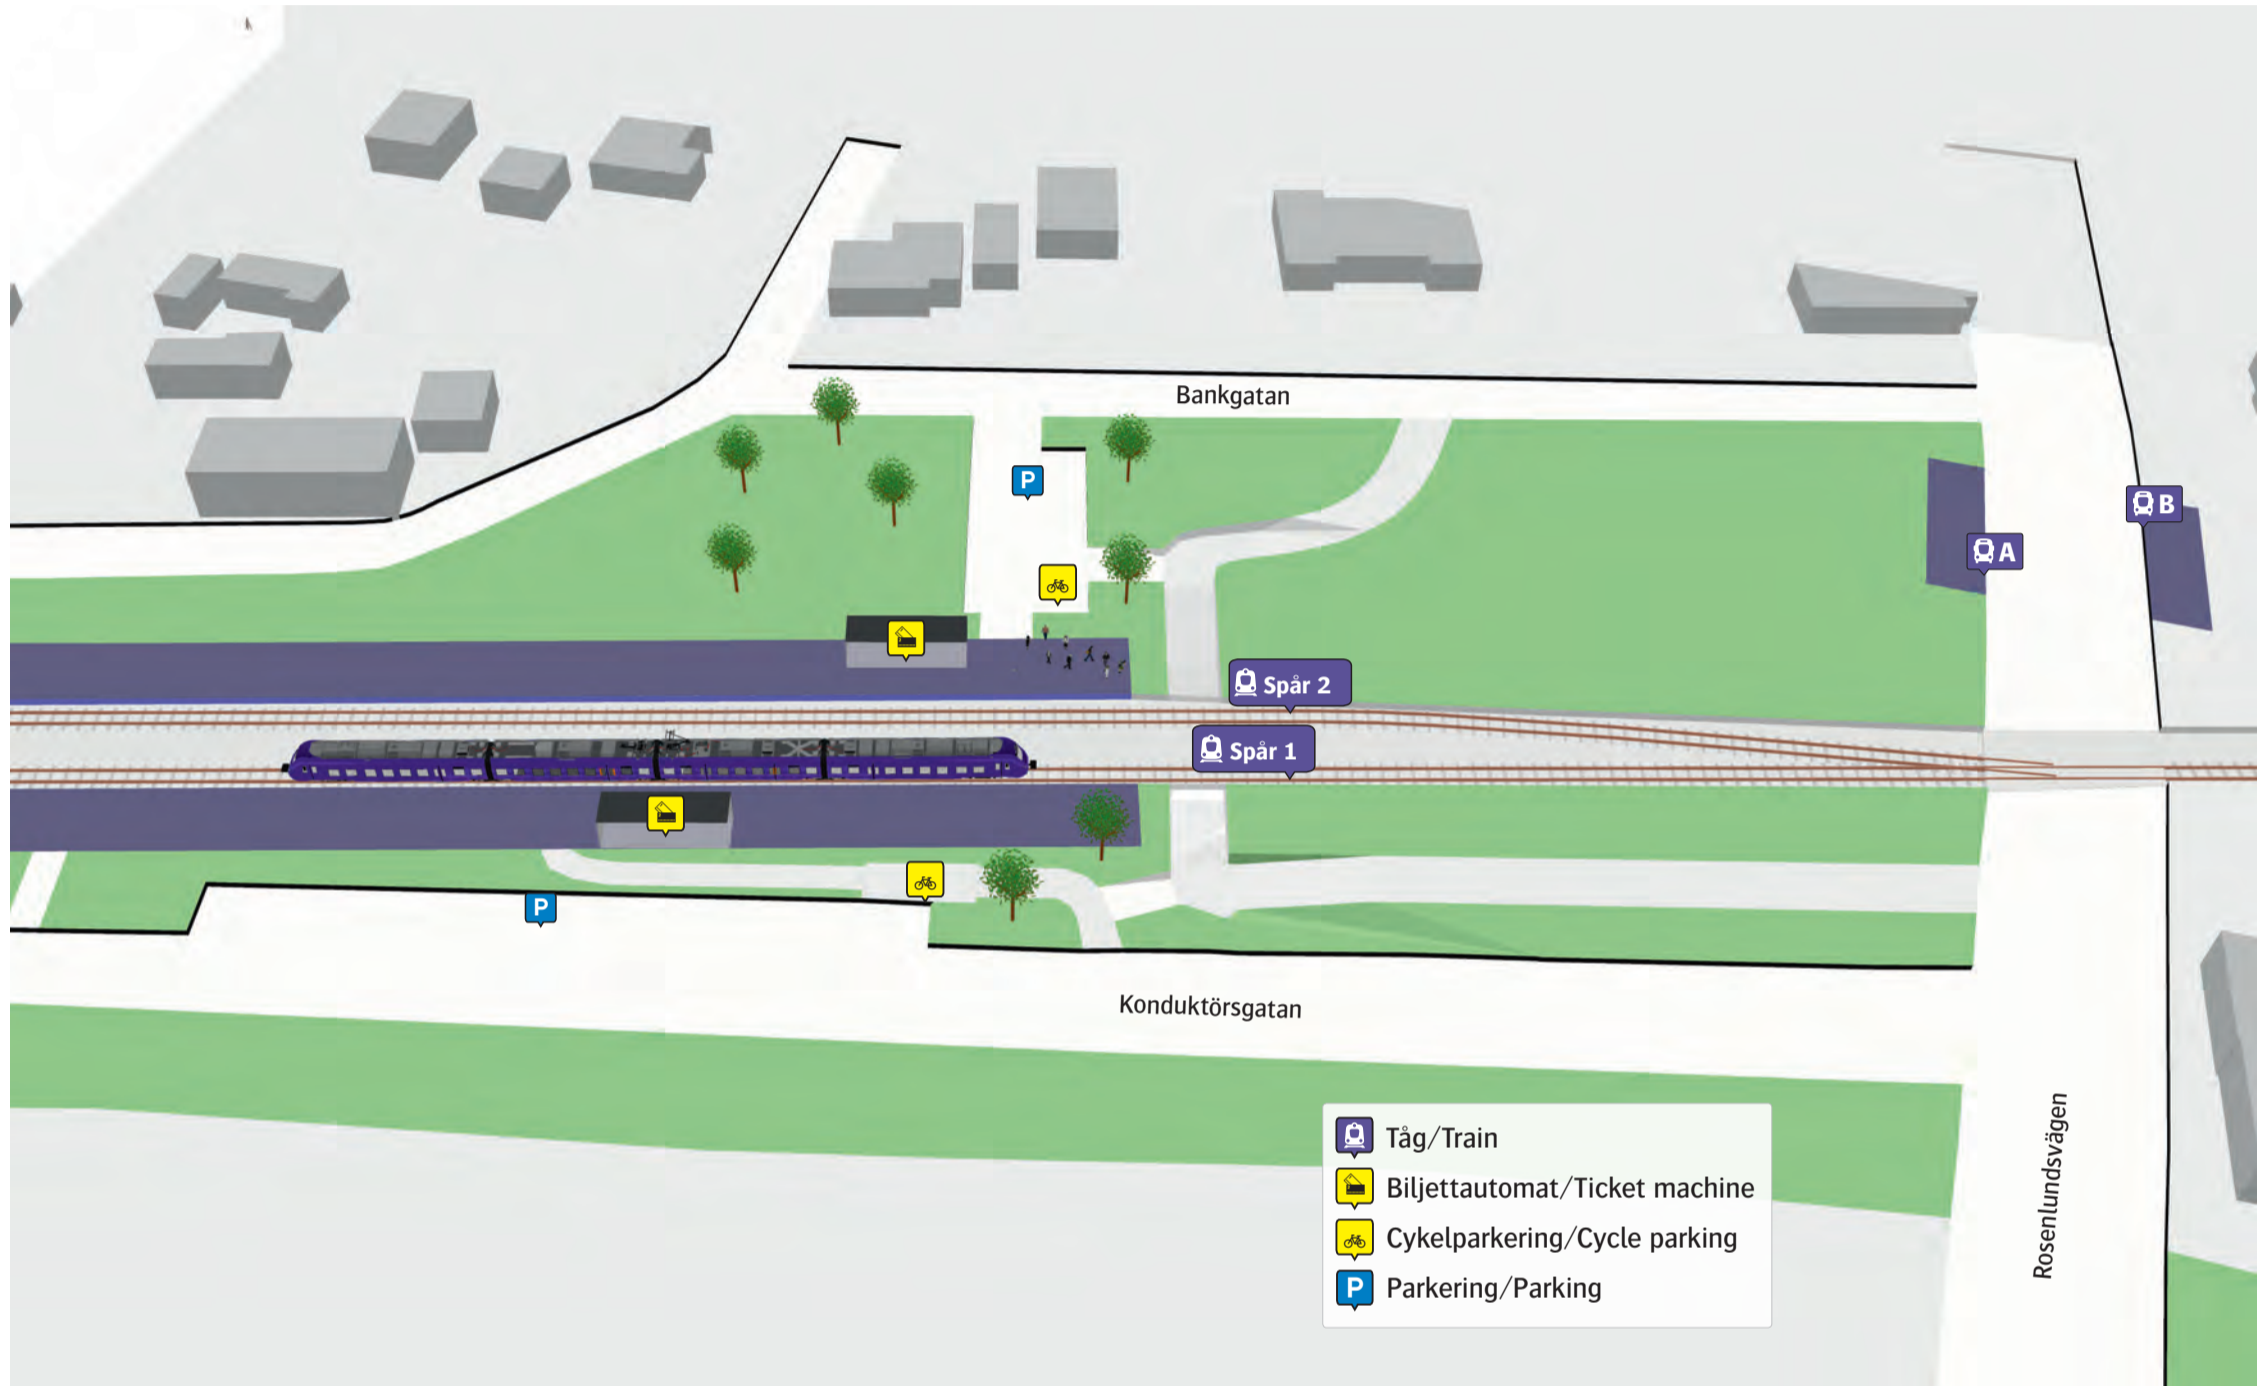

Mörarps station

Ersättningstrafik

Hässleholm 
Helsingborg 

  När tåget ersätts med buss avgår den från markerad hållplats.

  When there is a rail replacement bus service, it departs from the indicated stop.