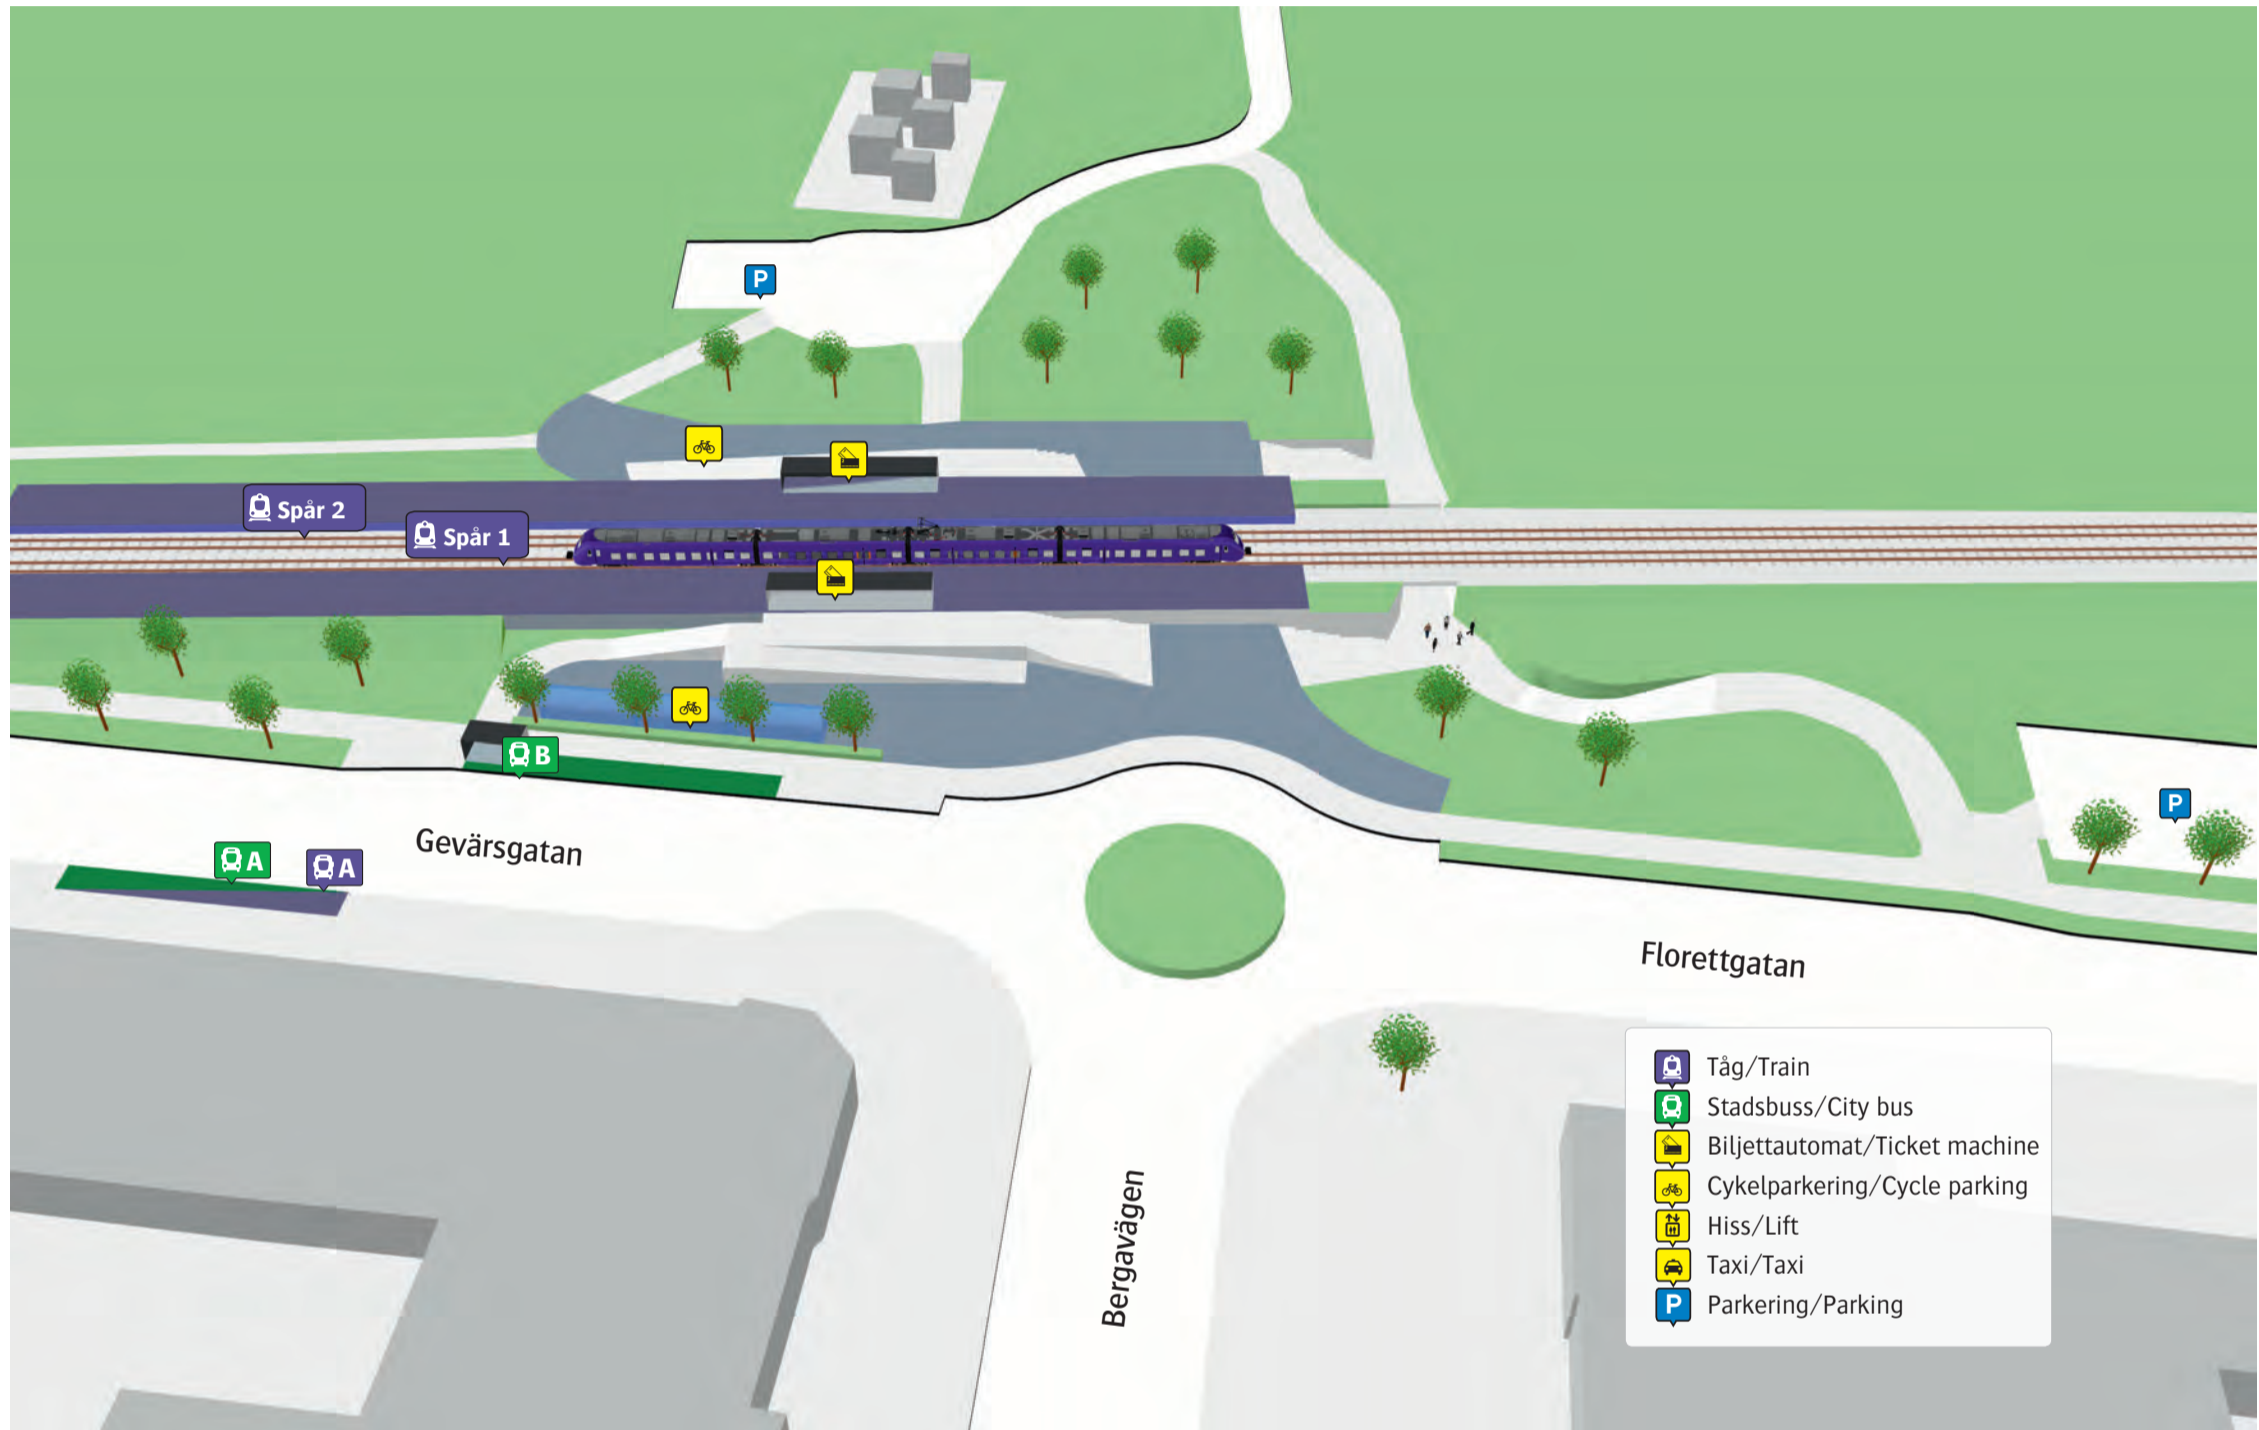

Maria station

Stadsbuss	
2 Ättekulla/Råå	B
2 Väla/Ödåkra	A
21 Berga Industriområde	A
21 Högasten	B
25 Ramlösa station	B

Ersättningstrafik	
Helsingborg/Ängelholm	A

  När tåget ersätts med buss avgår den från markerad hållplats.
  When there is a rail replacement bus service, it departs from the indicated stop.