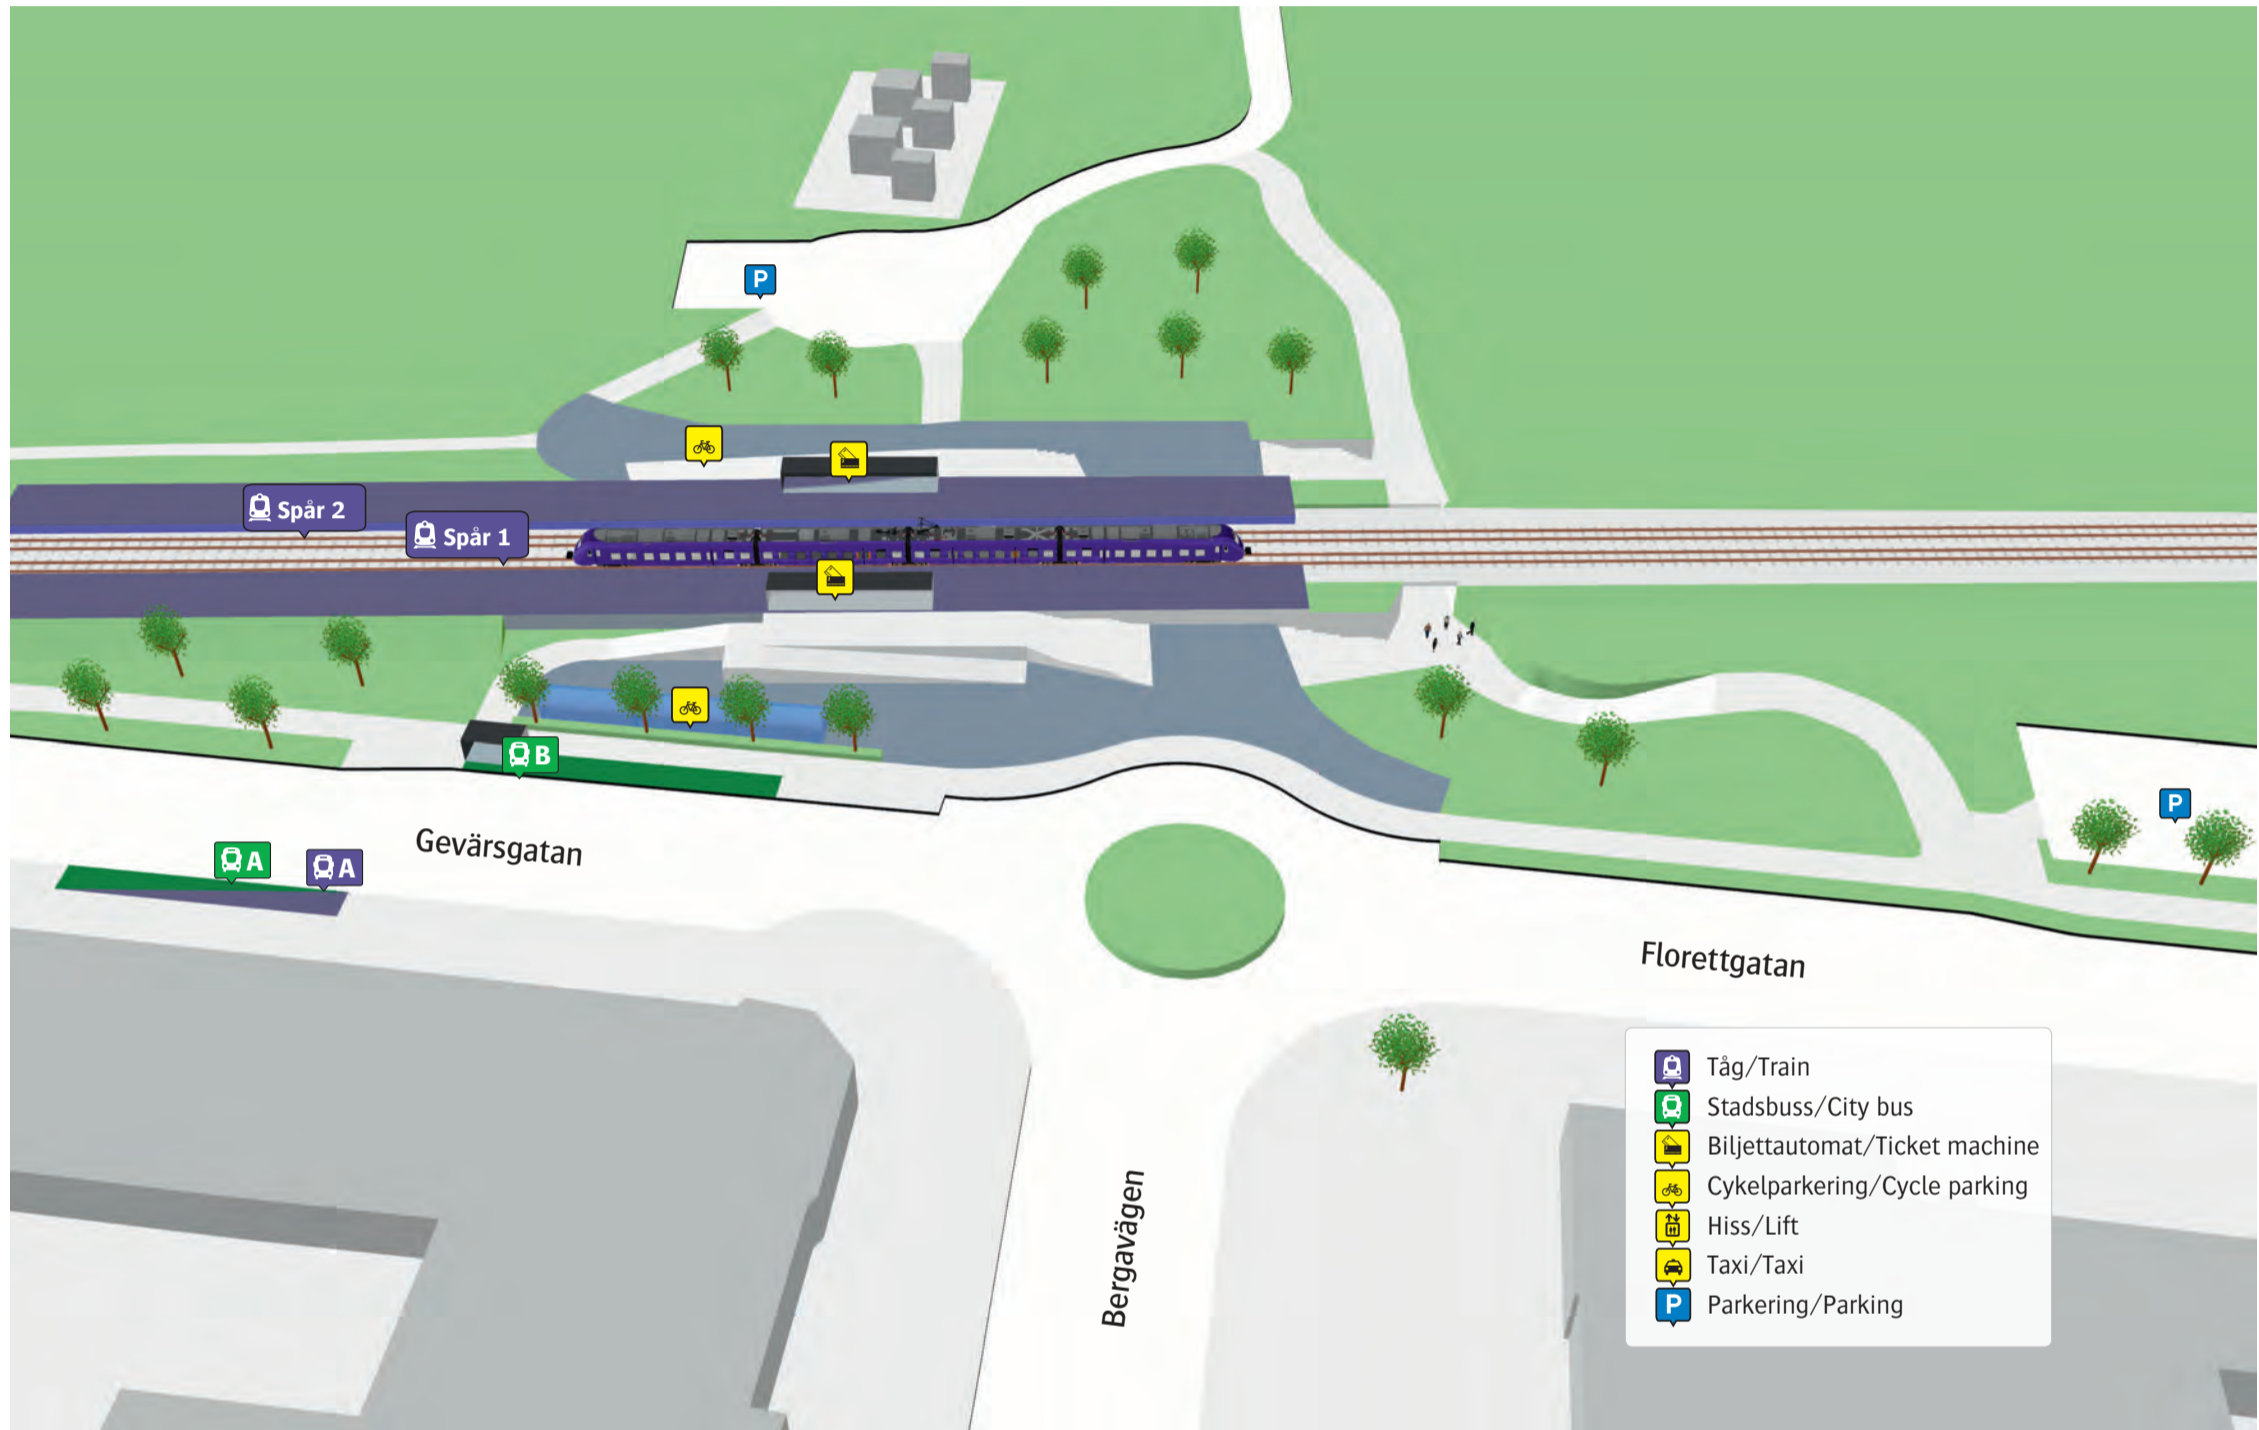

Maria station

Stadsbuss

- 2 Ättekulla/Råå B
- 2 Väla/Ödåkra A
- 21 Berga Industriområde A
- 21 Högasten B
- 25 Ramlösa station B

Ersättningstrafik

- Helsingborg/Ängelholm A

  När tåget ersätts med buss avgår den från markerad hållplats.

  When there is a rail replacement bus service, it departs from the indicated stop.