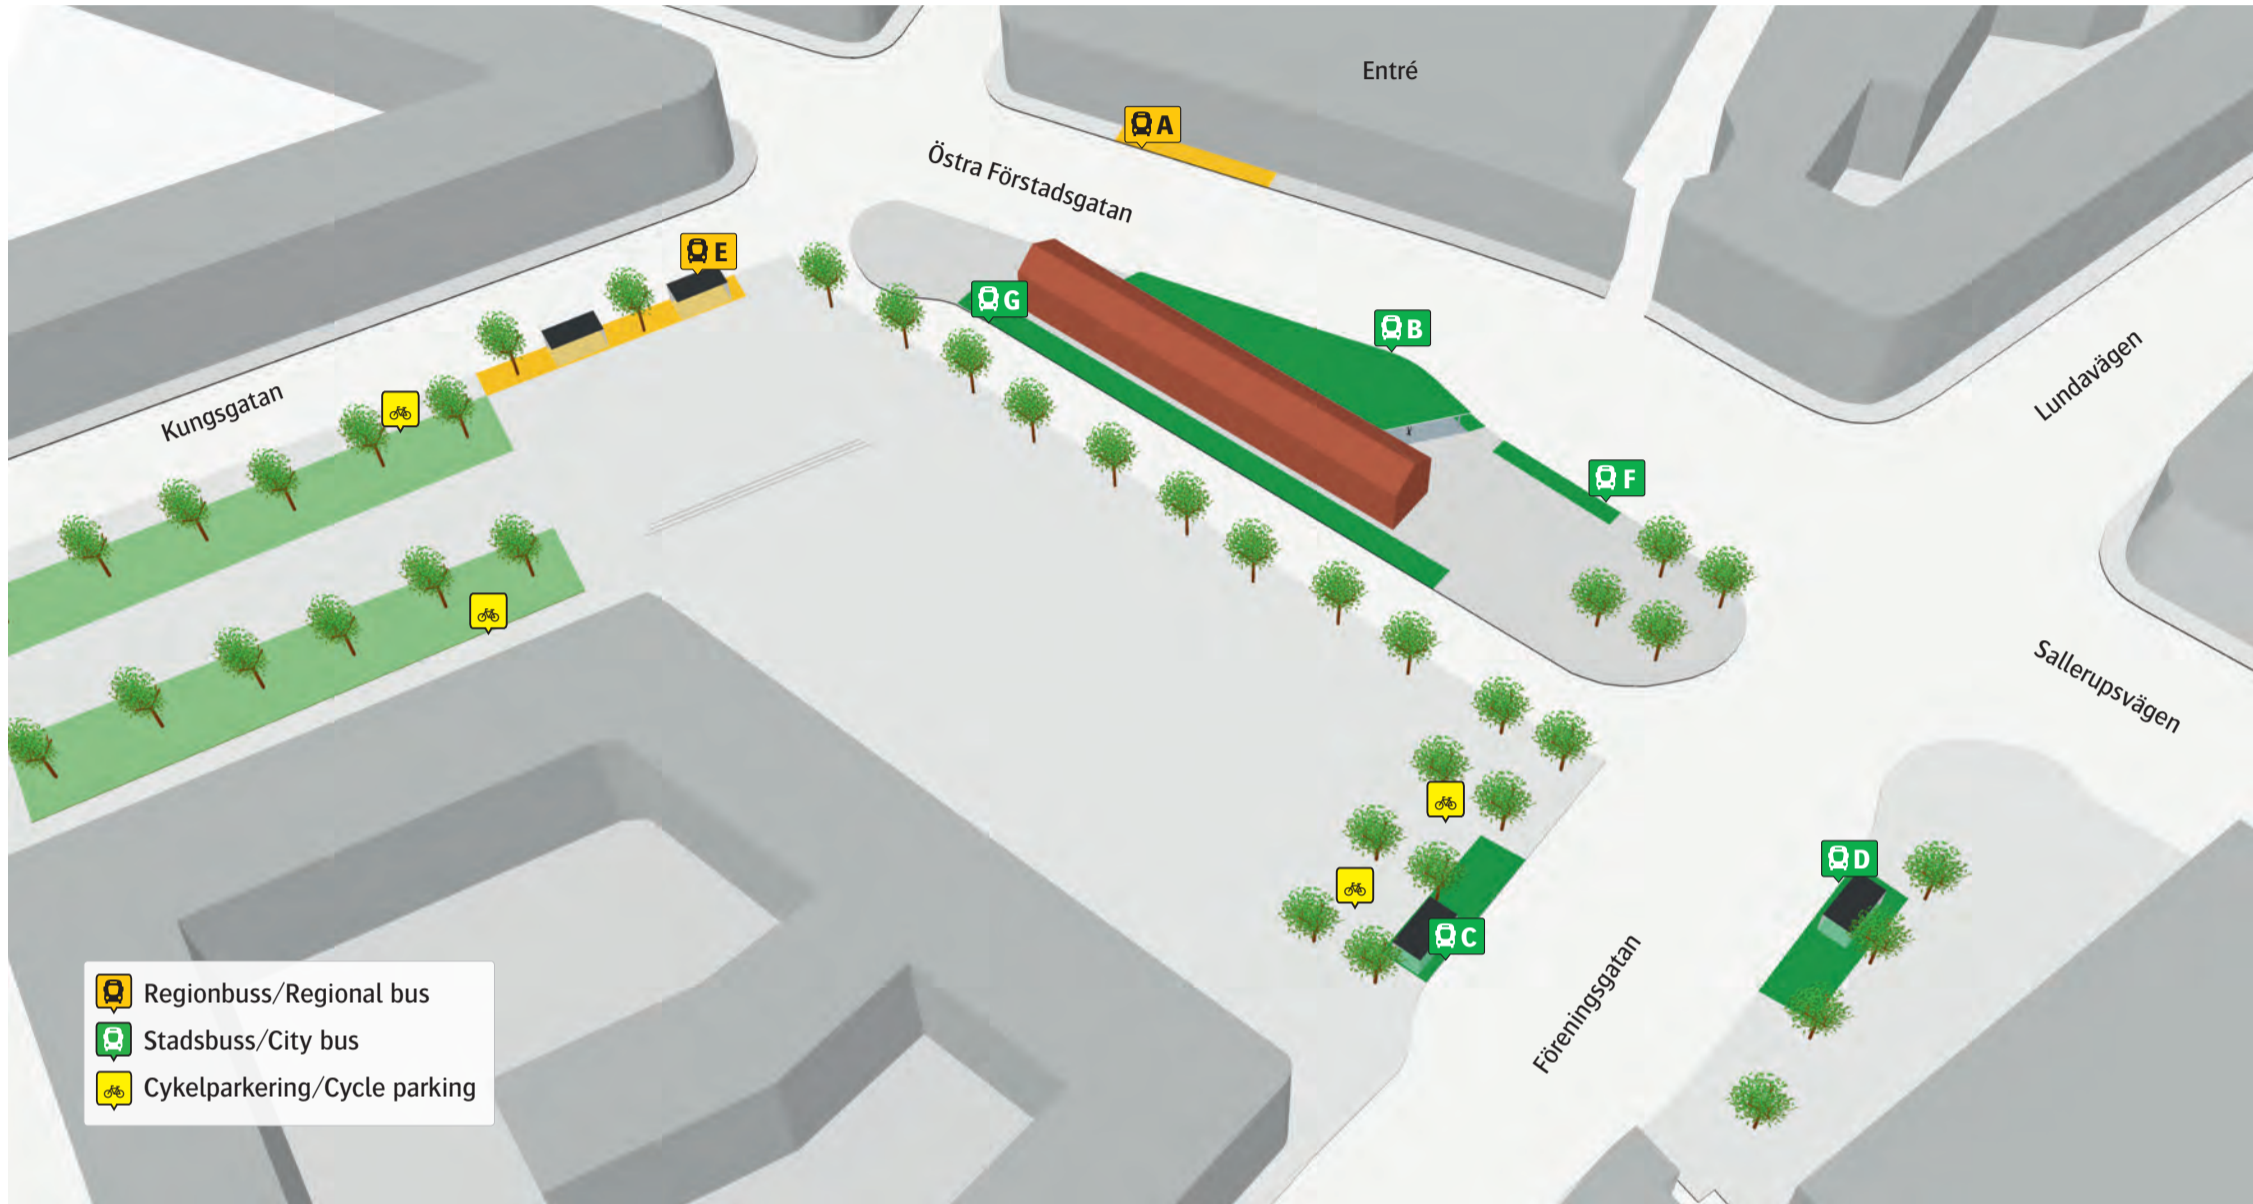

Malmö Värnhem

Stadsbuss

3	Ringlinjen mot Centralen	G
3	Ringlinjen mot Södervärn	F
4	Limhamn/Bunkeflostrand	G
4	Segevång/Bernstorp	B
6	Bunkeflostrand/Klagshamn	C
6	Videdal/Toftanäs	D
31	Bulltofta/Lindängen	B
31	Centralen/Mellersta hamnen	G
33	Ön	F
34	Norra hamnen	D
34	Sibbarp	C

Regionbuss

SkE 1	Centralen	A	142	Klågerup	E
SkE 1	Kristianstad	E	142	Södervärn	A
SkE 8	Sjöbo	E	148	Södervärn	A
SkE 8	Södervärn	A	148	Torup	E
130	Lund	E	169	Lund	E
130	Södervärn	A	169	Södervärn	A
131	Lund	E	171	Lund	E
131	Södervärn	A	171	Södervärn	A
132	Löddeköpinge	E	172	Centralen	A
132	Södervärn	A	172	Genarp	E
134	Löddeköpinge	E	174	Dalby	E
134	Södervärn	A	174	Södervärn	A
138	Landskrona	E	175	Centralen	A
138	Södervärn	A	175	Flyinge	E