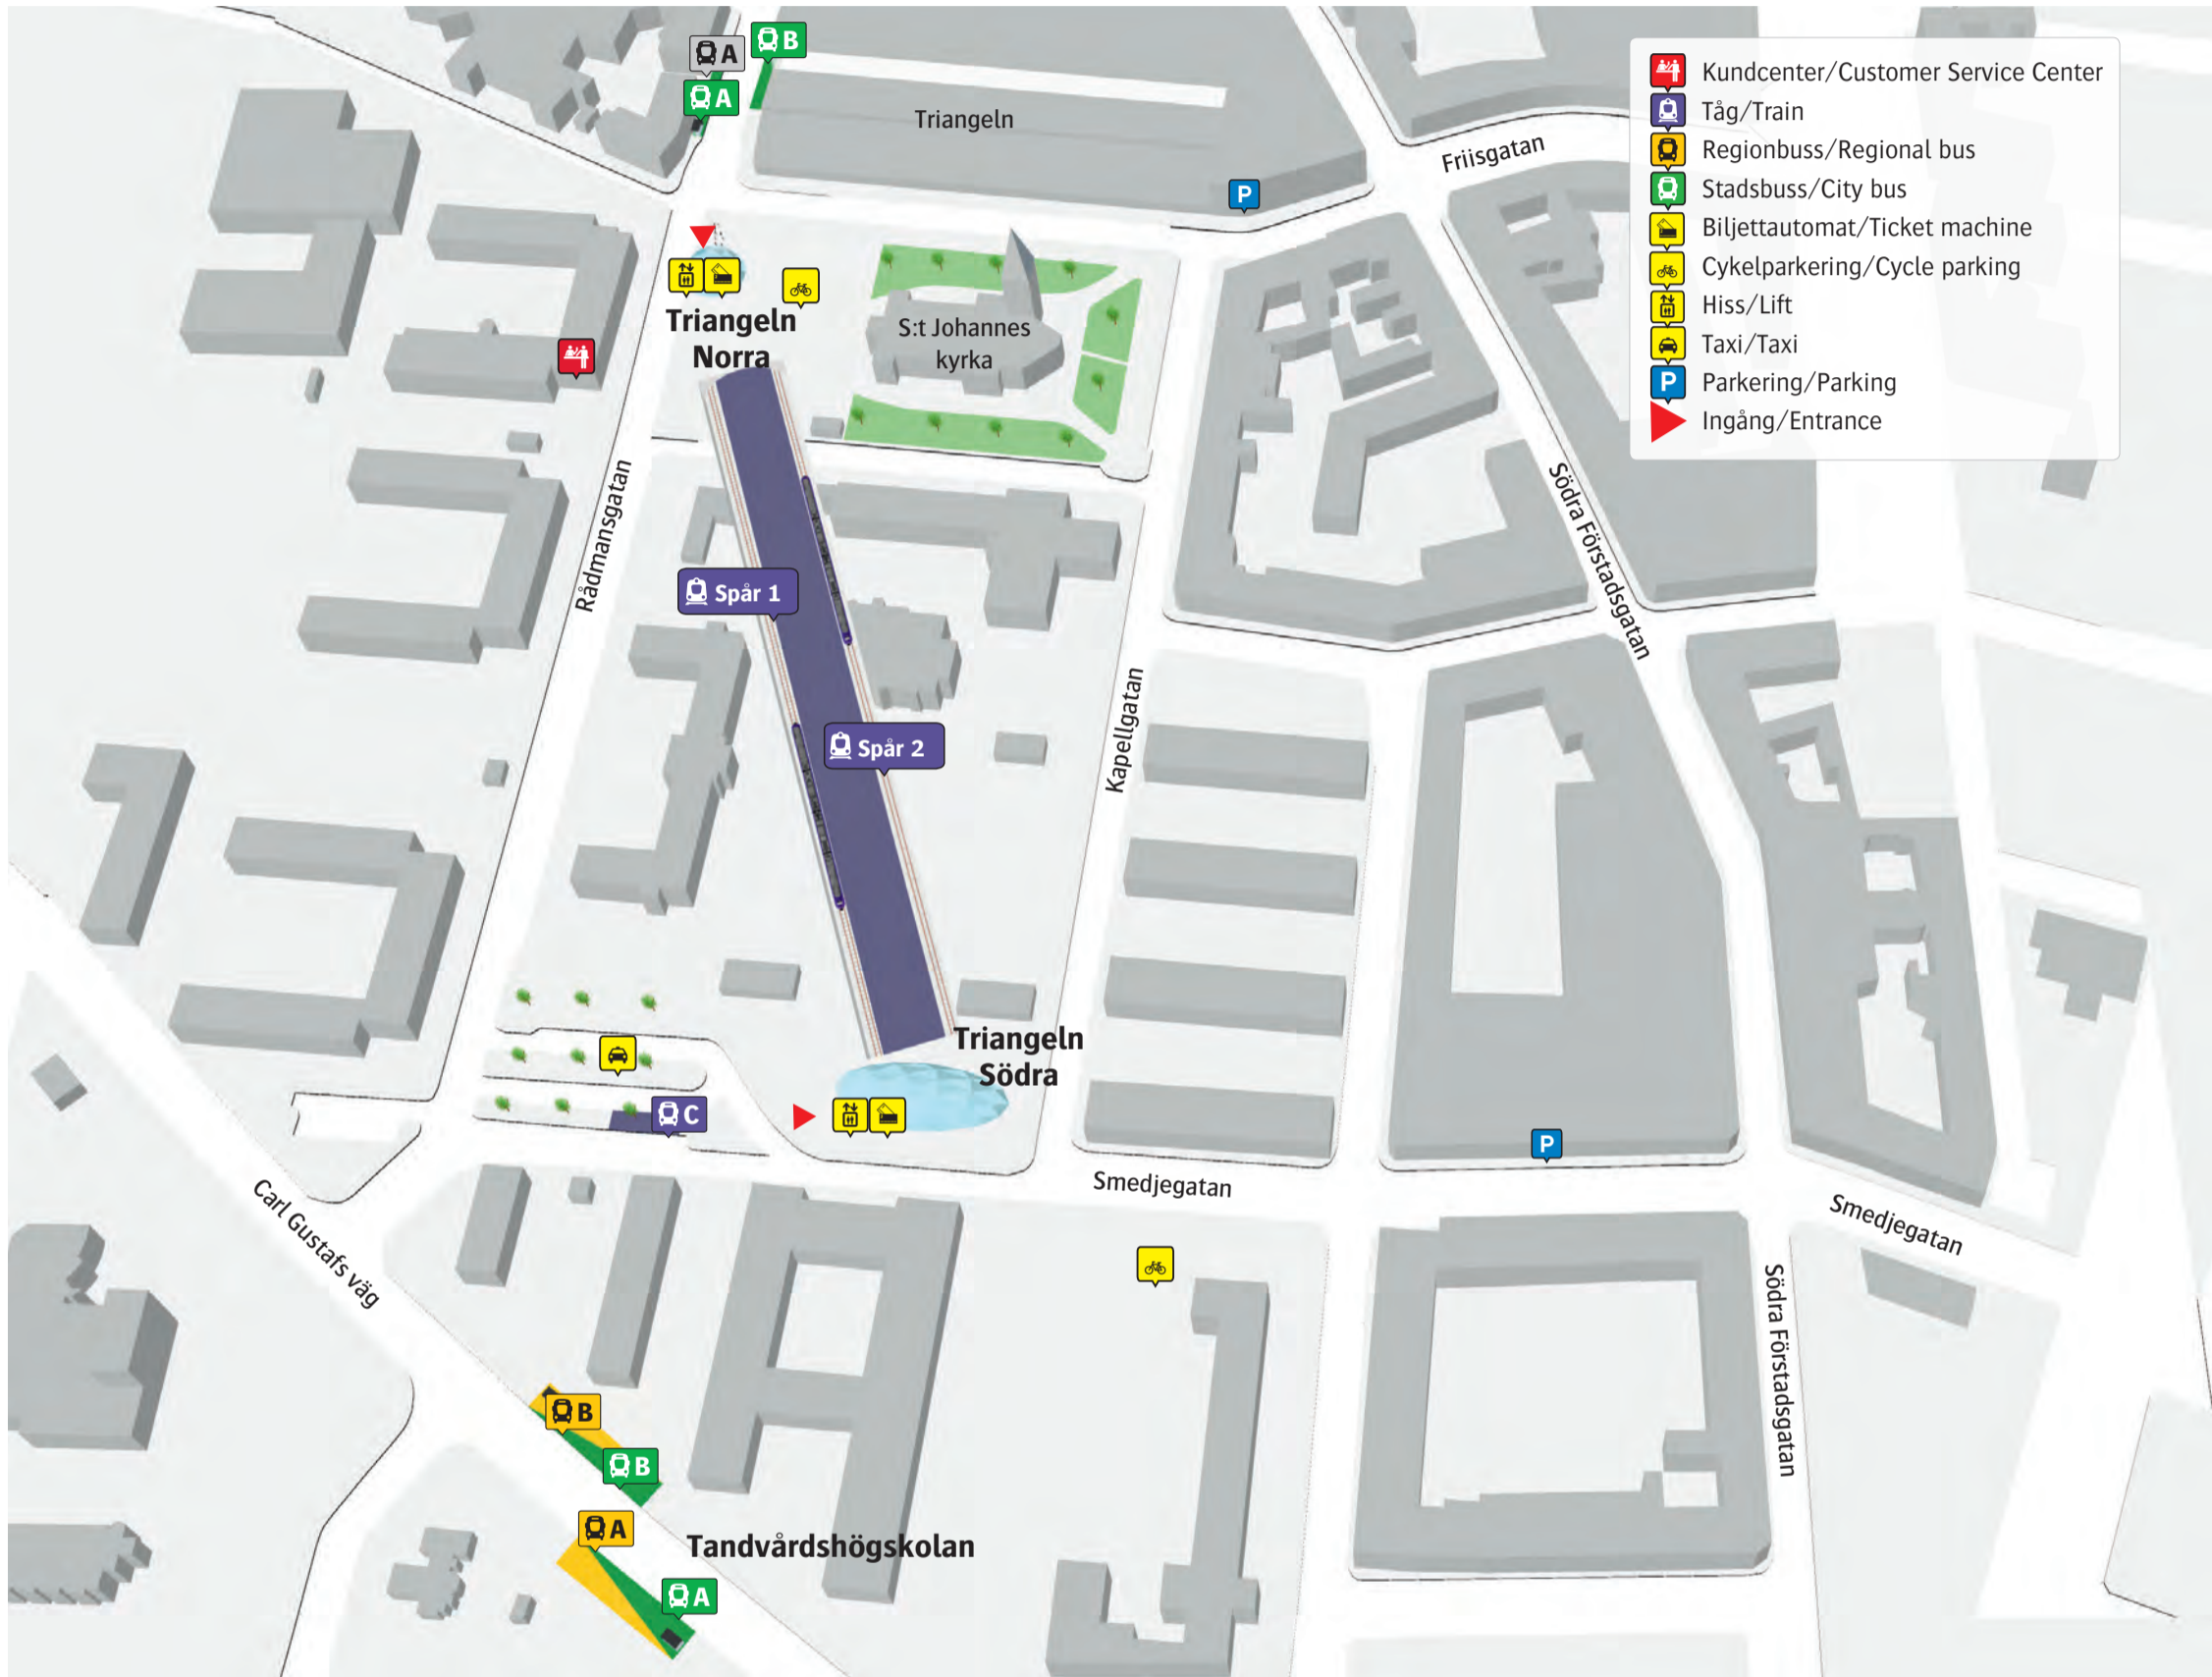

Malmö Triangeln

Stadsbuss

Triangeln

- | | | |
|----------------------------|----------|-----------------------|
| 1 Elinelund | B | 35 Gustav Adolfs torg |
| 1 Kristineberg | A | 35 Toftängen/Kvarnby |
| 2 Kastanjegården | A | 54 Gustav Adolfs torg |
| 2 Västra hamnen | B | 54 Katrinetorp |
| 6 Bunkeflostrand/Klagshamn | A | |
| 6 Videdal/Toftanäs | B | |
| 7 Svågertorp | A | |
| 7 Ön | B | |
| 8 Hyllie | B | |
| 8 Lindängen | A | |

Övriga bussar

- Triangeln**
Flygbuss Malmö Airport **A**

Stadsbuss

Tandvårdshögskolan

- | | |
|----------|----------------------------|
| B | 1 Elinelund |
| A | 1 Kristineberg |
| B | 2 Kastanjegården |
| A | 2 Västra hamnen |
| B | 3 Ringlinjen mot Erikslust |
| A | 3 Ringlinjen mot Värnhem |
| A | 6 Bunkeflostrand/Klagshamn |
| B | 6 Videdal/Toftanäs |
| A | 7 Svågertorp |
| B | 7 Ön |
| B | 8 Hyllie |
| A | 8 Lindängen |

Regionbuss

Tandvårdshögskolan

- | | | |
|----------|---------------|----------|
| B | 141 Centralen | B |
| A | 141 Svedala | A |
| B | | |
| A | | |
- Ersättningstrafik**
Köpenhamn/Malmö/
Trelleborg/Simrishamn **C**