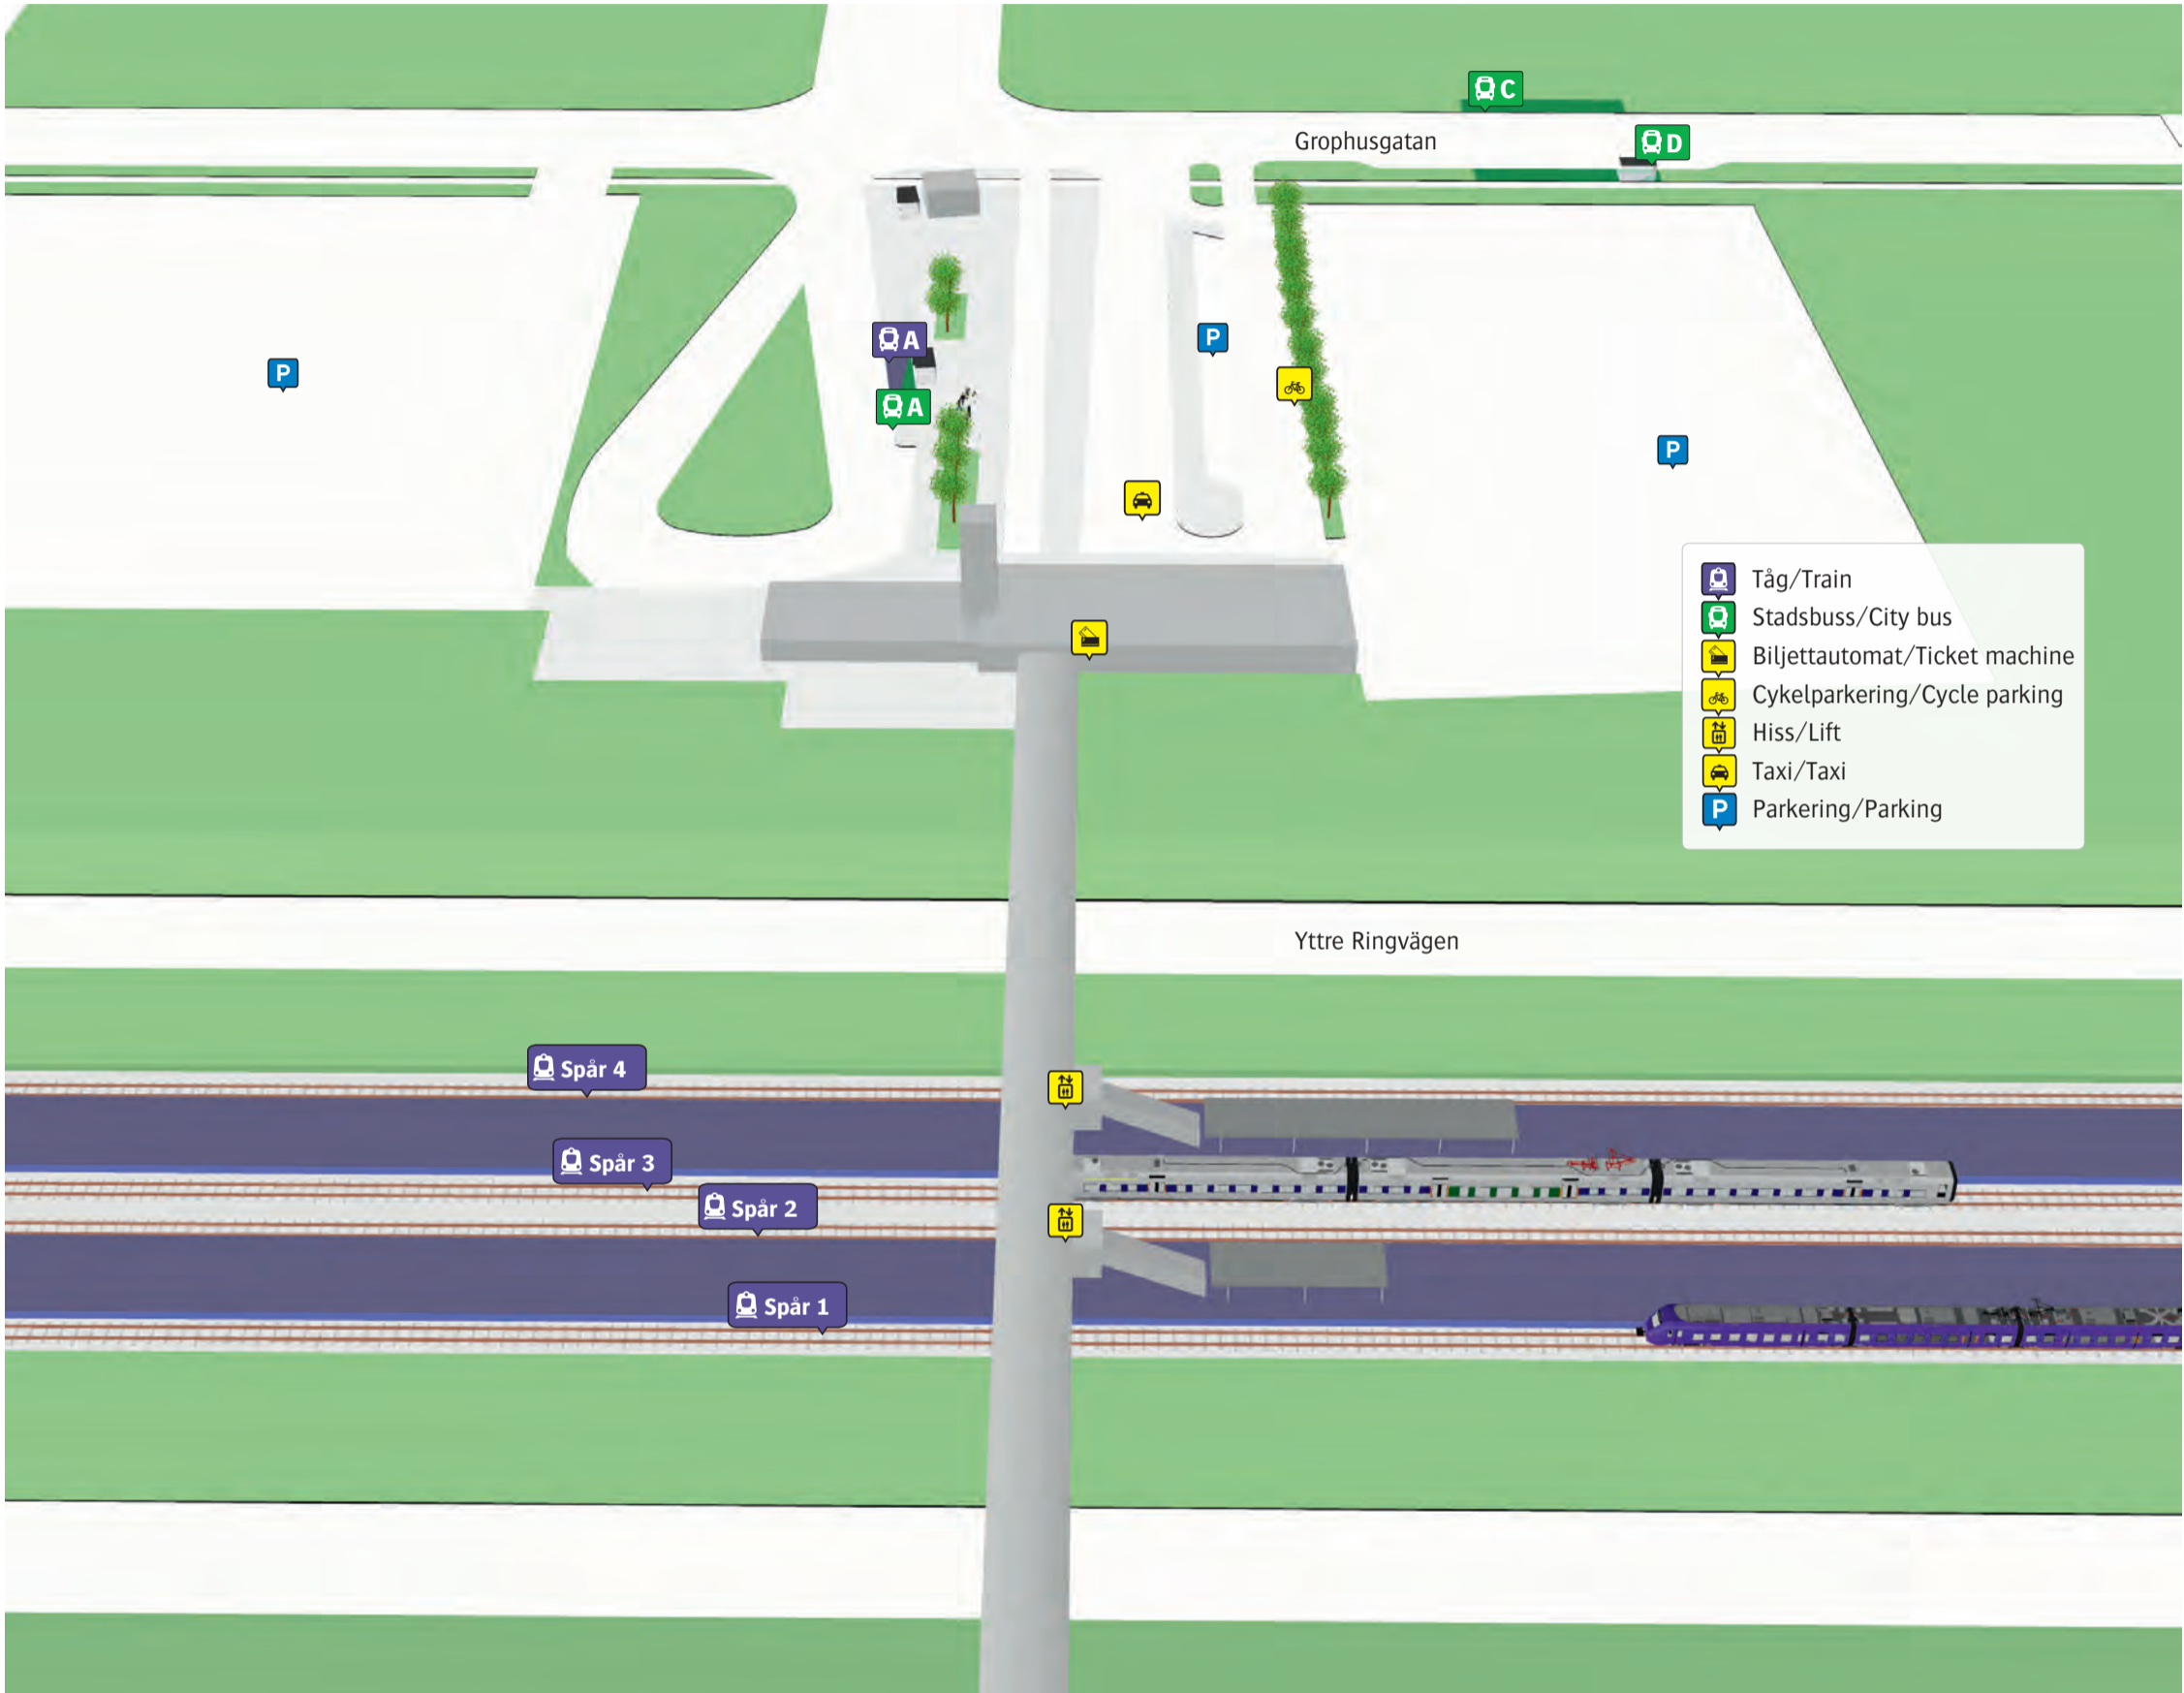

Malmö Svågertorp

- Tåg/Train
- Stadsbuss/City bus
- Biljettautomat/Ticket machine
- Cykelparkering/Cycle parking
- Hiss/Lift
- Taxi/Taxi
- Parkering/Parking

Stadsbuss	
7 Ön	A
33 Värnhem	D
33 Ön	C

Ersättningstrafik	
Trelleborg/Malmö	A

När tåget ersätts med buss avgår den från markerad hållplats.

When there is a rail replacement bus service, it departs from the indicated stop.

Hämta i App Store
LADDA NED PÅ Google Play
Köp biljett i våra appar.