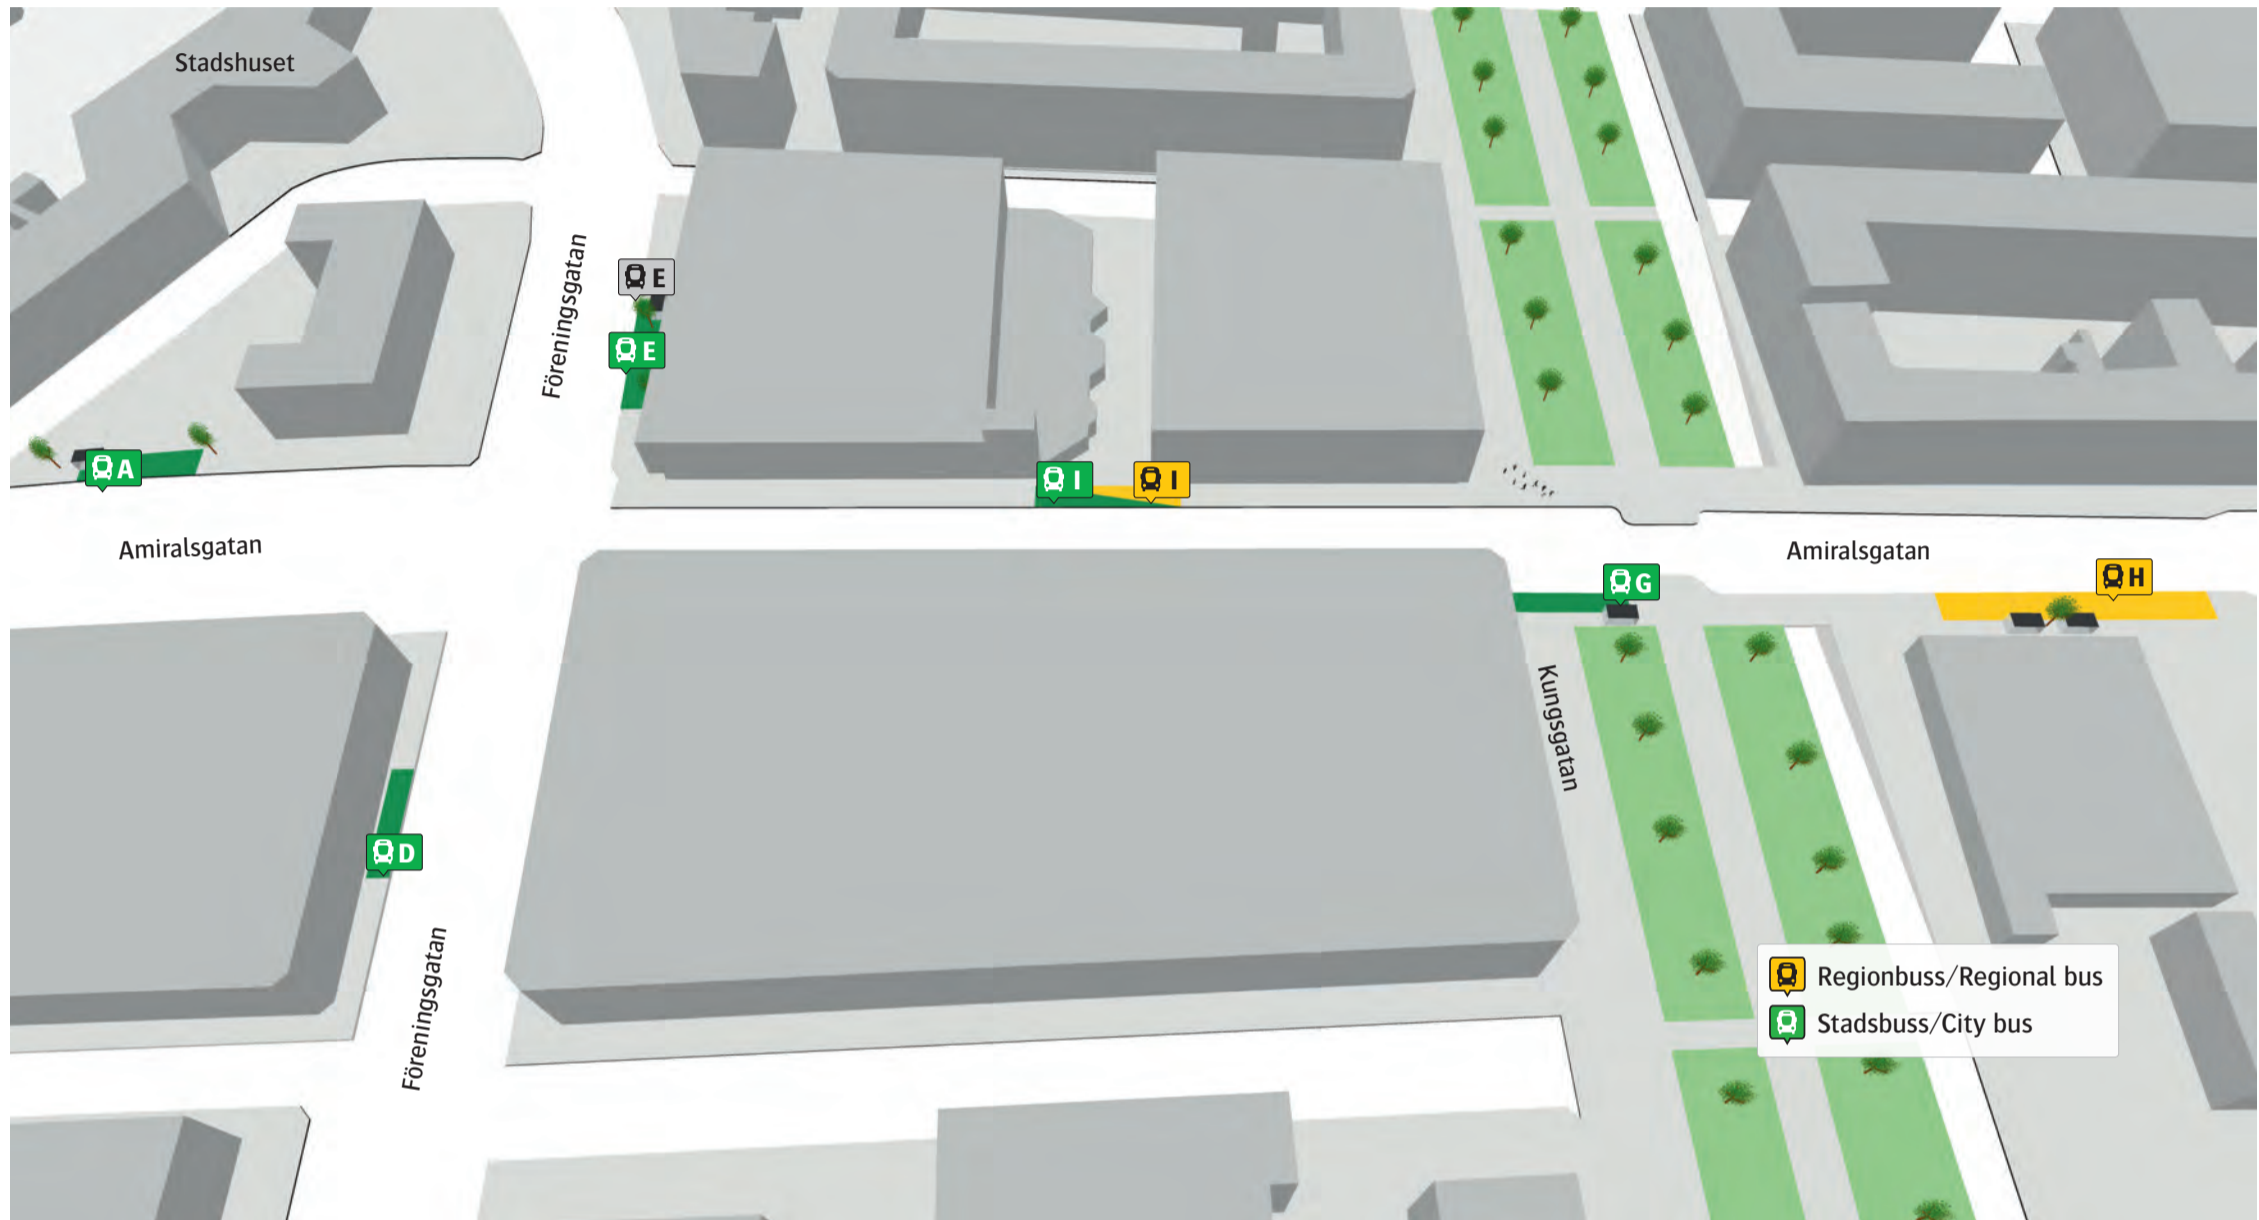

## Stadsbuss

5	Centralen	<b>G</b>
5	Västra hamnen	<b>I</b>
6	Bunkeflostrand/Klagshamn	<b>E</b>
6	Videdal/Toftanäs	<b>D</b>
32	Käglinge	<b>I</b>
32	Östra hamnen	<b>G</b>
34	Sibbarp	<b>A</b>
34	Värnhem–Norra hamnen	<b>D</b>