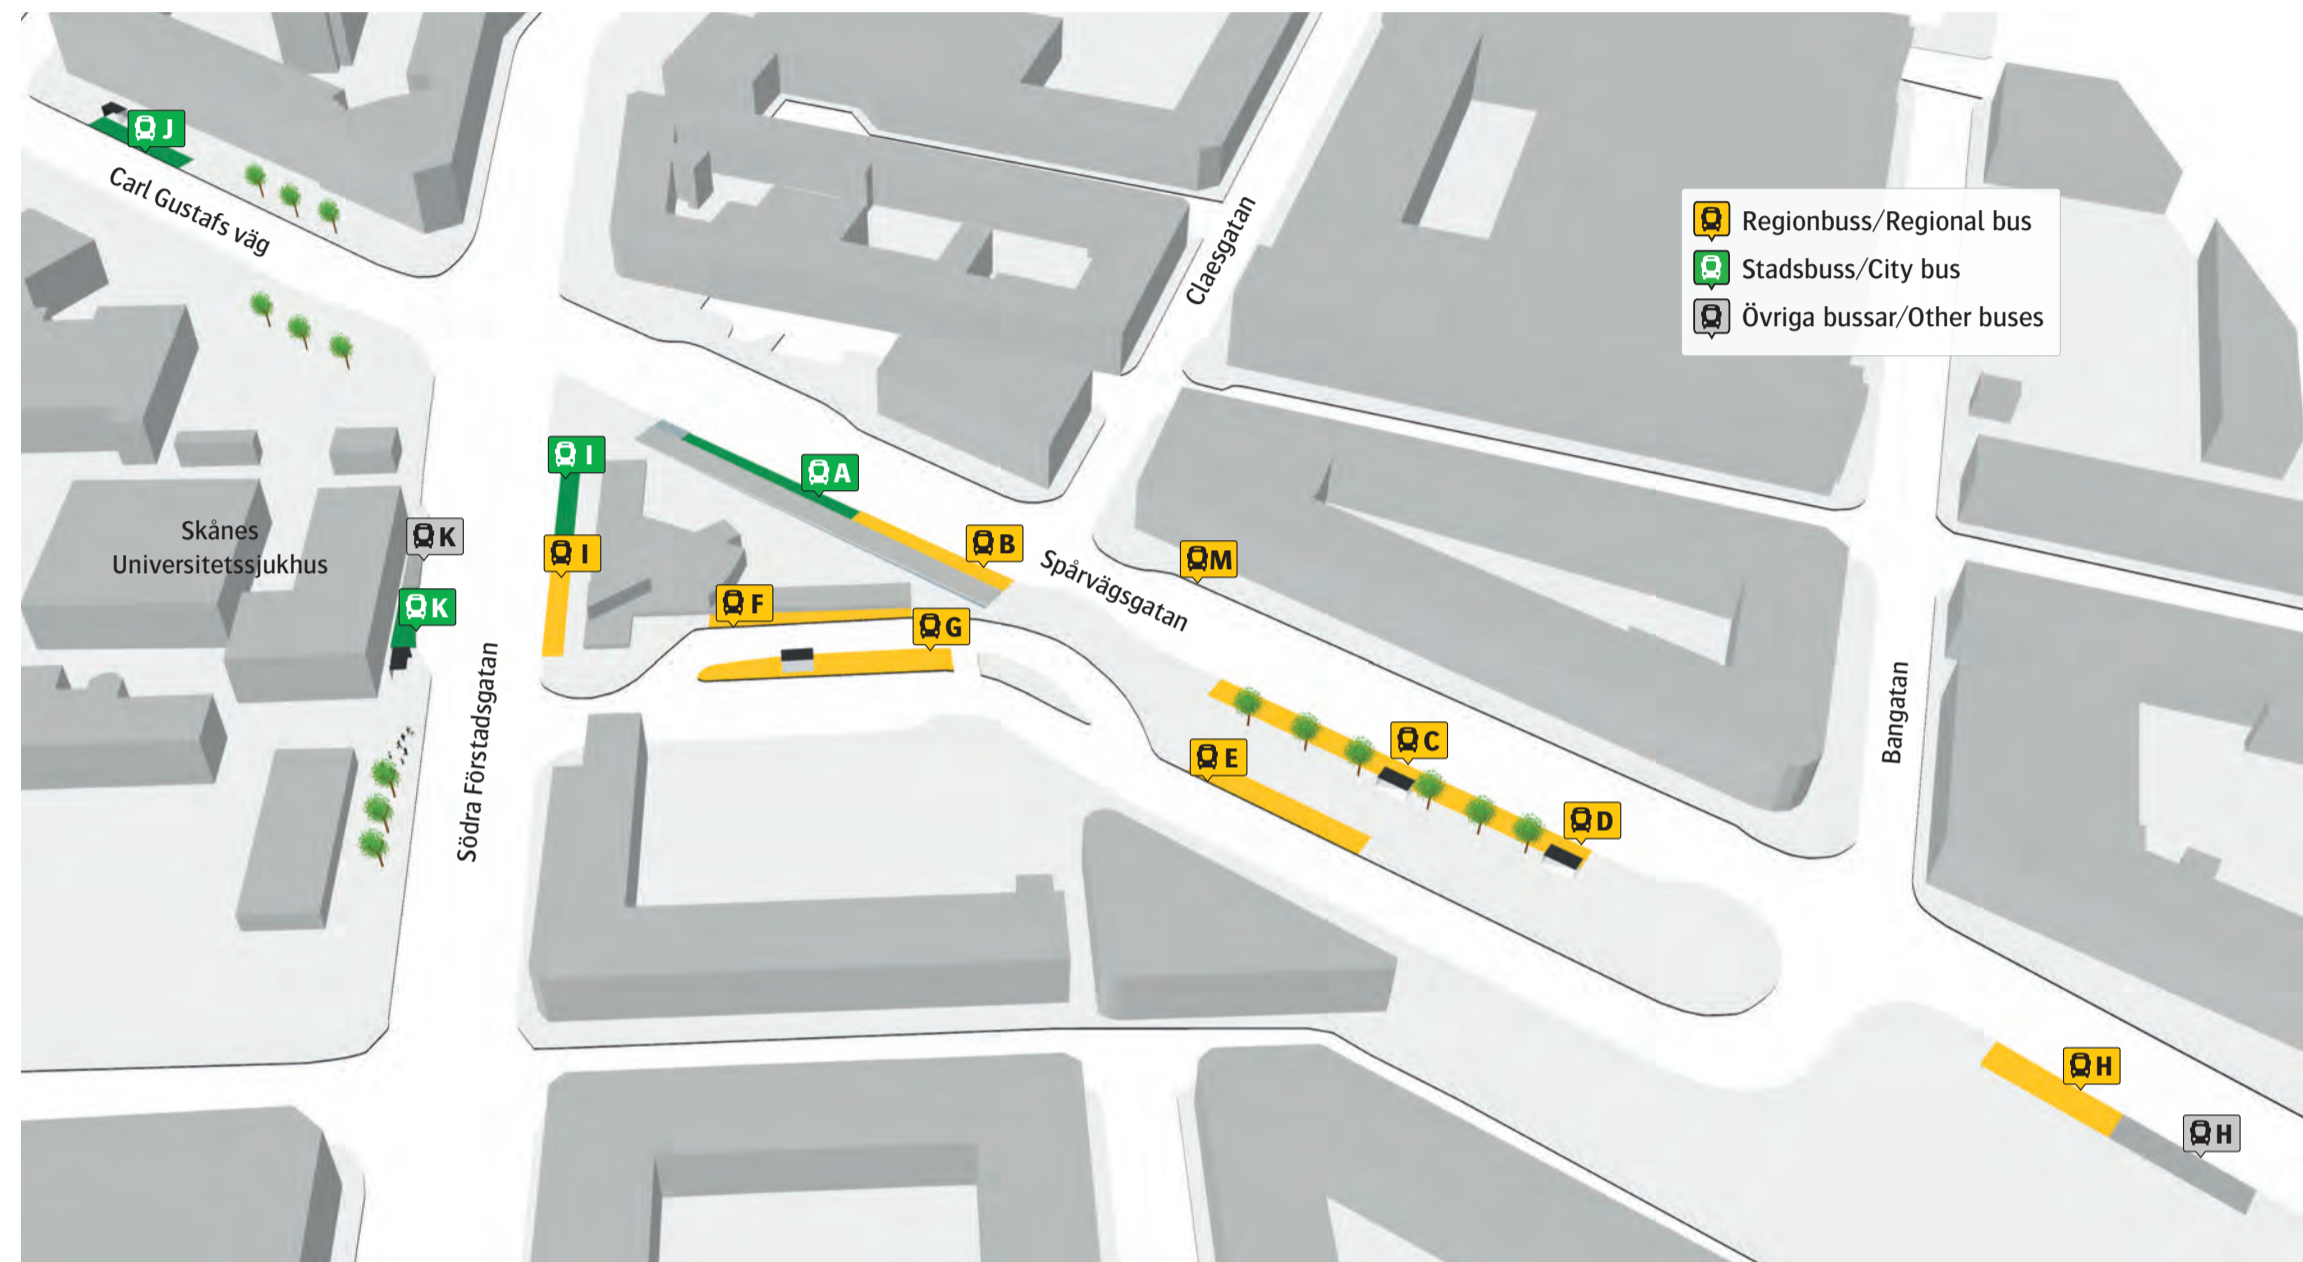

# Malmö Södervärn

## Stadsbuss

1 Elinelund	<b>J</b>
1 Kristineberg	<b>A</b>
2 Kastanjegården	<b>K</b>
2 Västra hamnen	<b>J</b>
3 Ringlinjen mot Erikslust	<b>J</b>
3 Ringlinjen mot Värnhem	<b>A</b>
6 Bunkeflostrand/Klagshamn	<b>K</b>
6 Videdal/Toftanäs	<b>J</b>
7 Svågertorp	<b>K</b>
7 Ön	<b>J</b>
8 Hyllie	<b>J</b>
8 Lindängen	<b>K</b>
34 Sibbarp	<b>K</b>
34 Värnhem–Norra hamnen	<b>I</b>
35 Gustav Adolfs torg	<b>J</b>
35 Toftängen–Kvarnby	<b>A</b>
54 Gustav Adolfs torg	<b>J</b>
54 Katrinetorp	<b>K</b>

## Regionbuss

SKE 8 Sjöbo	<b>E</b>
100 Falsterbo	<b>B</b>
130 Lund	<b>G</b>
131 Lund	<b>G</b>
132 Löddeköpinge	<b>D</b>
133 Lomma	<b>D</b>
134 Löddeköpinge	<b>D</b>
138 Landskrona	<b>D</b>
141 Svedala	<b>H</b>
142 Klågerup	<b>I</b>
146 Trelleborg	<b>B</b>
148 Torup	<b>I</b>
150 Vellinge	<b>C</b>
151 Vellinge	<b>C</b>
169 Lund	<b>F</b>
171 Lund	<b>F</b>
174 Dalby	<b>E</b>
Avstigande för regionbussar	<b>C</b>
Regionbussar mot Centralen	<b>M</b>