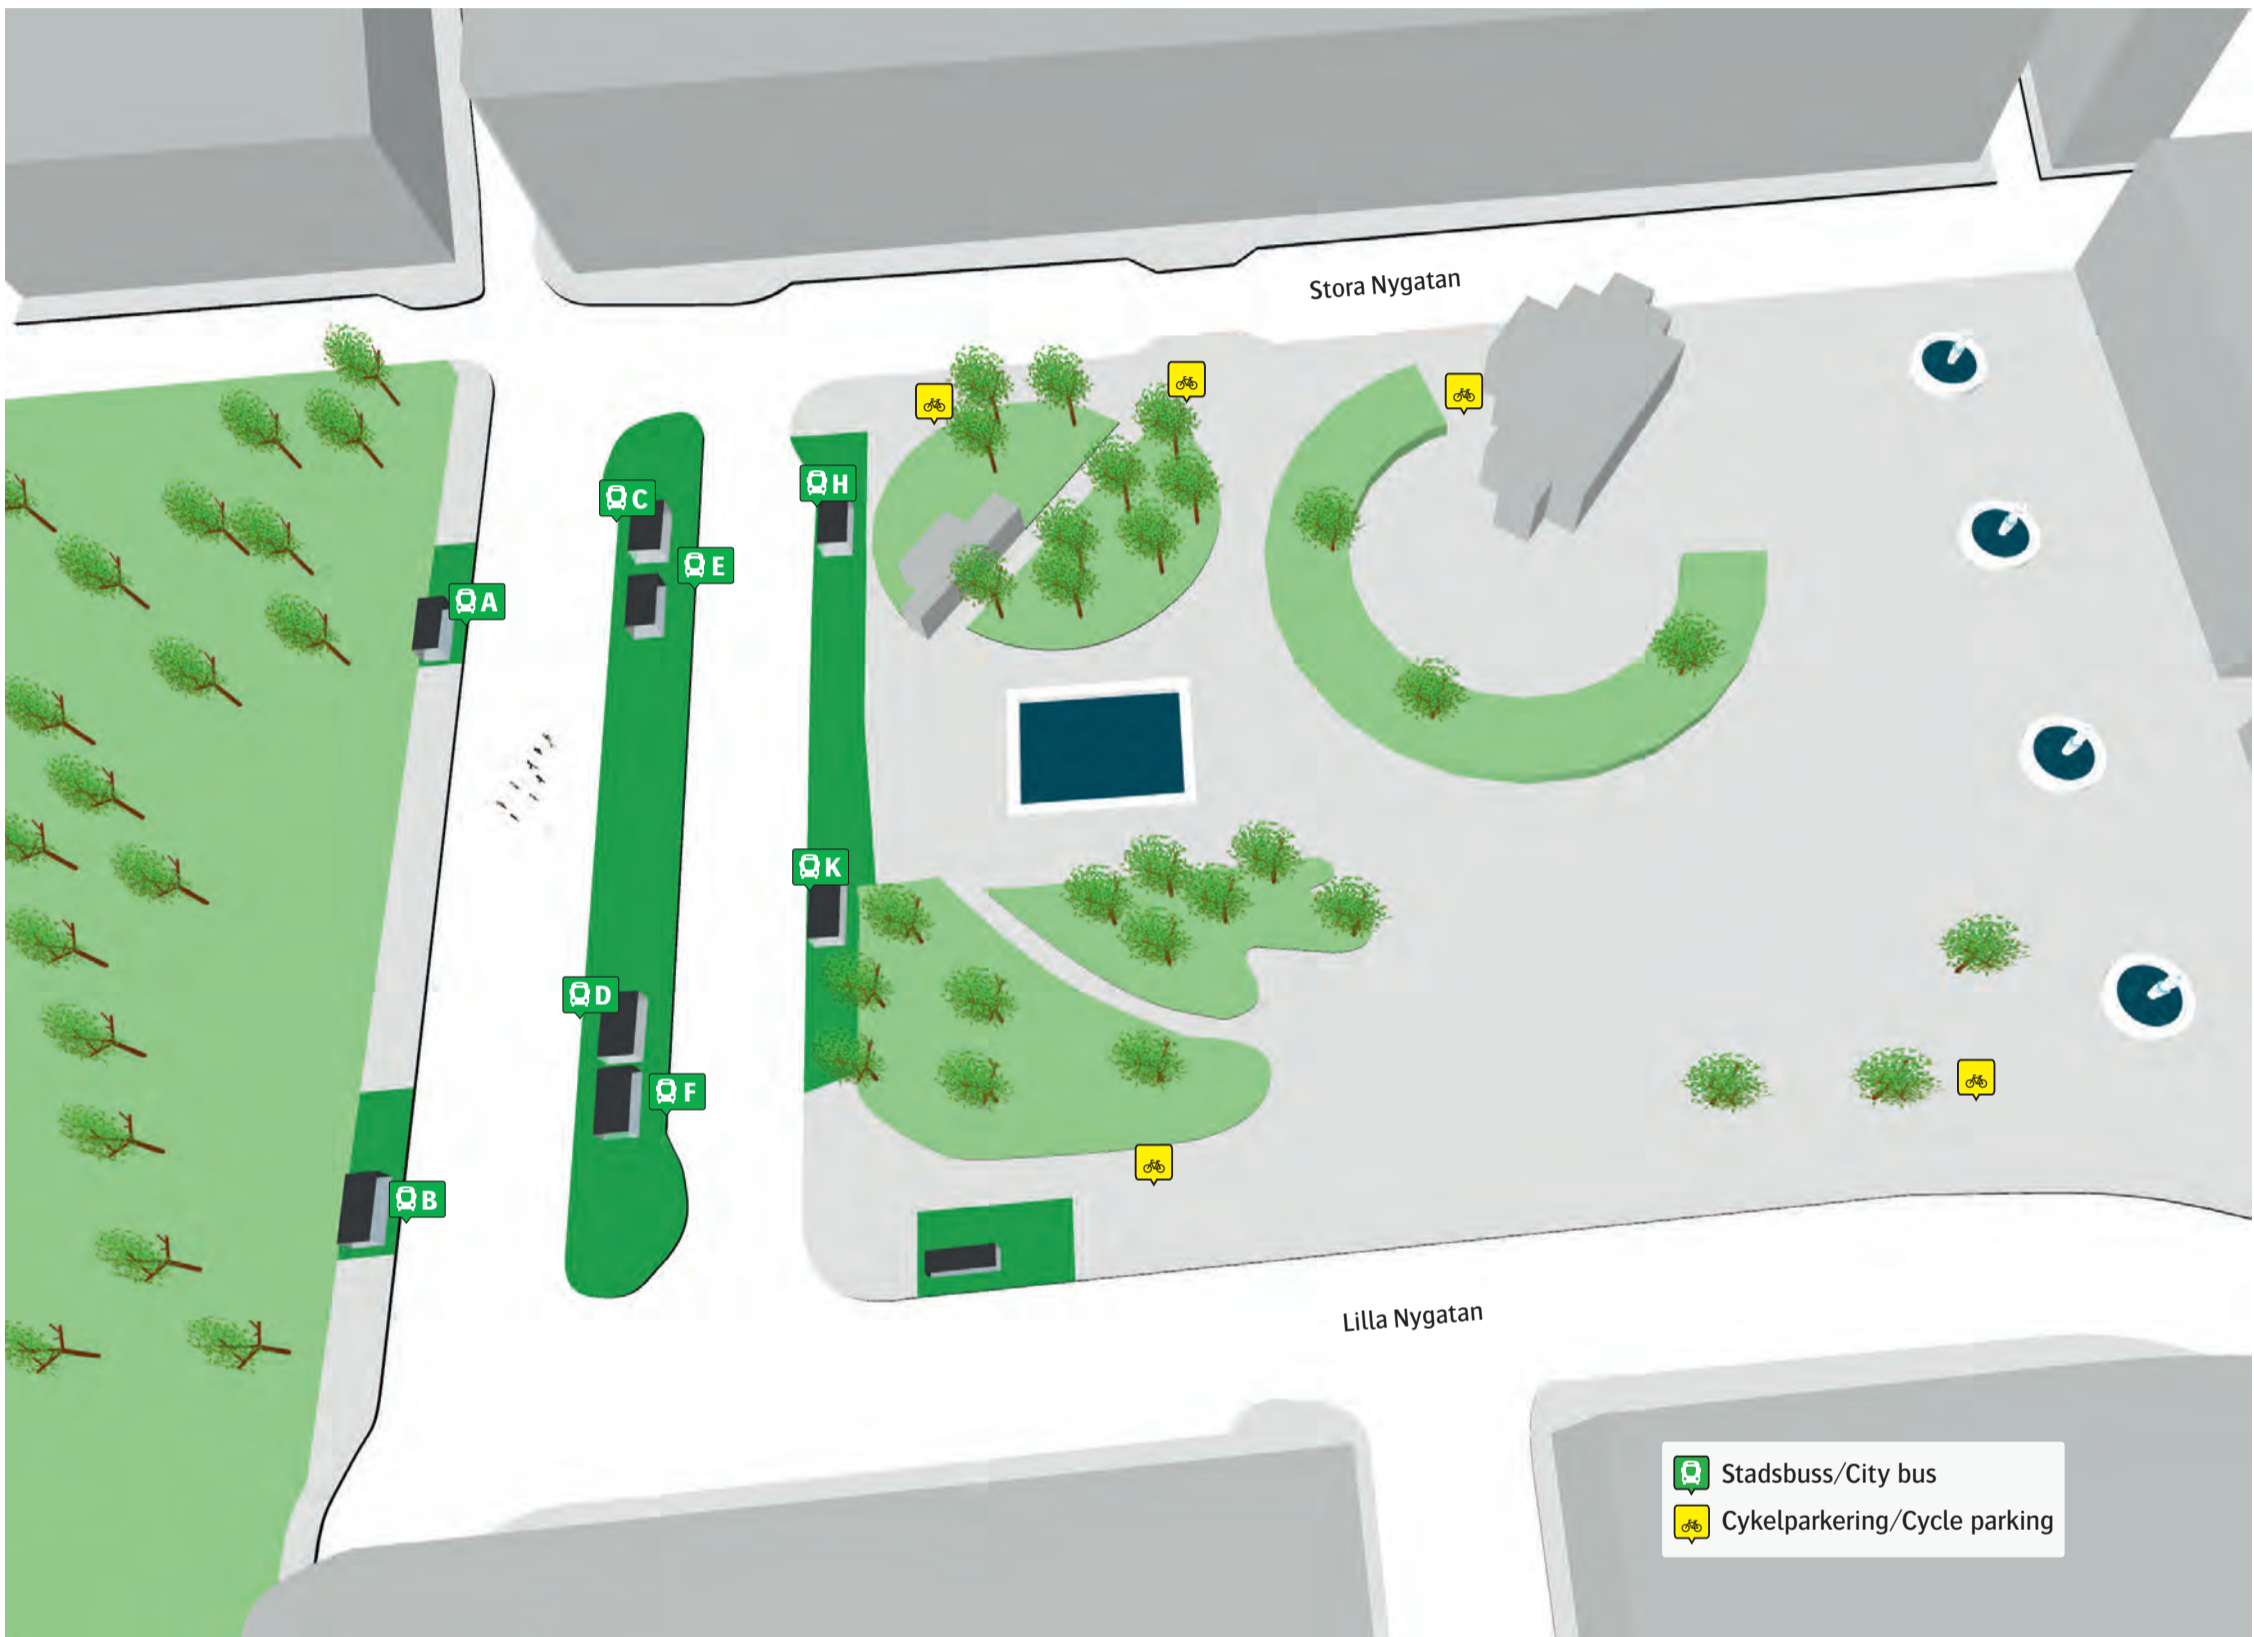

Malmö Gustav Adolfs Torg

🚌 Stadsbuss		
1 Elinelund	C	7 Svågertorp E
1 Jägersro/Kristineberg	B	7 Ön H
2 Kastanjegården	E	8 Hyllie K
2 Västra hamnen	H	8 Lindängen F
4 Limhamn/Bunkeflostrand	B	35 Kvarnby A
4 Segevång/Bernstorp	D	54 Katrinetorp A