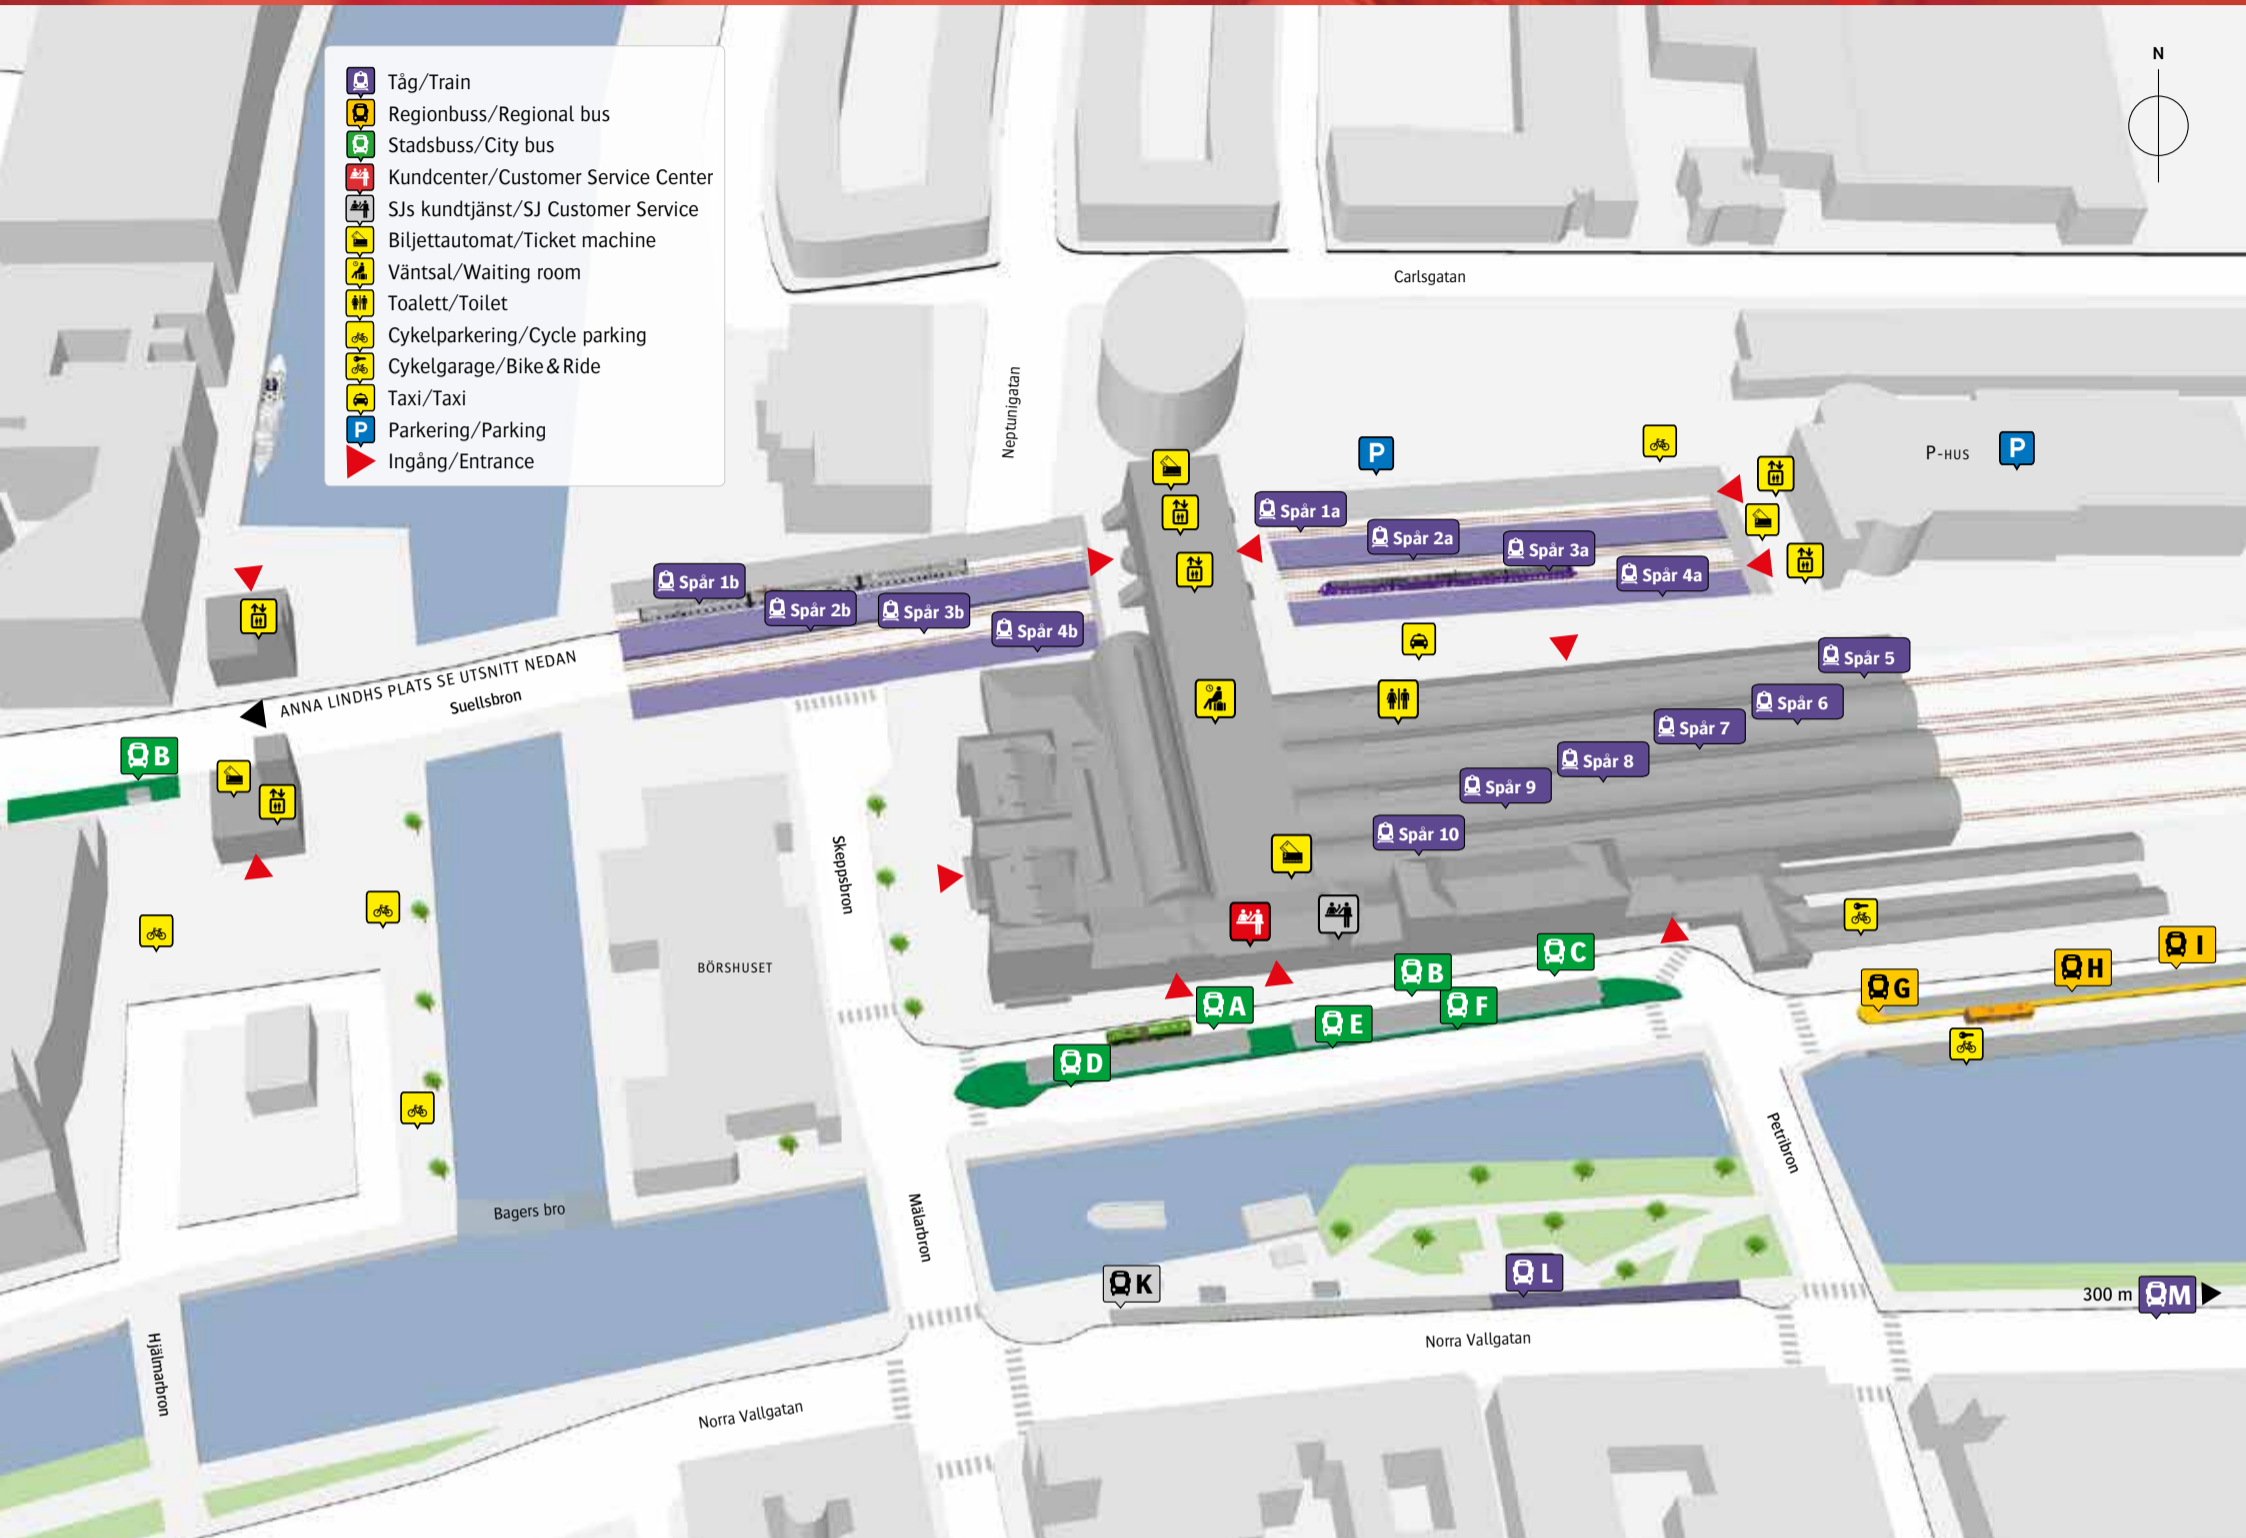

# Malmö C

- Tåg/Train
- Regionbuss/Regional bus
- Stadsbuss/City bus
- Kundcenter/Customer Service Center
- SJs kundtjänst/SJ Customer Service
- Biljettautomat/Ticket machine
- Väntsal/Waiting room
- Toalett/Toilet
- Cykelgarage/Bike & Ride
- Taxi/Taxi
- Parkering/Parking
- Ingång/Entrance

### Stadsbuss Malmö C

- 2 Kastanjegården **C**
- 2 Västra hamnen **D**
- 3 Ringlinjen mot Erikslust **D**
- 3 Ringlinjen mot Värnhem **C**
- 4 Limhamn/Bunkeflostrand **E**
- 4 Segevång/Bernstorp **C**
- 5 Stenkällan **A**
- 5 Västra hamnen **D**
- 7 Svågertorp **A**
- 7 Ön **D**
- 8 Hyllie **E**
- 8 Lindängen **C**
- 31 Lindängen **C**
- 31 Mellersta hamnen **F**
- 32 Käglinge **C**
- 32 Östra hamnen **E**
- Reservhållplats **B**

### Stadsbuss Anna Lindhs plats

- 2 Kastanjegården **B**
- 2 Västra hamnen **A**
- 3 Ringlinjen mot Erikslust **C**
- 3 Ringlinjen mot Värnhem **B**
- 5 Stenkällan **B**
- 5 Västra hamnen **C**
- 7 Svågertorp **B**
- 7 Ön **A**
- 8 Hyllie **A**
- 8 Lindängen **B**