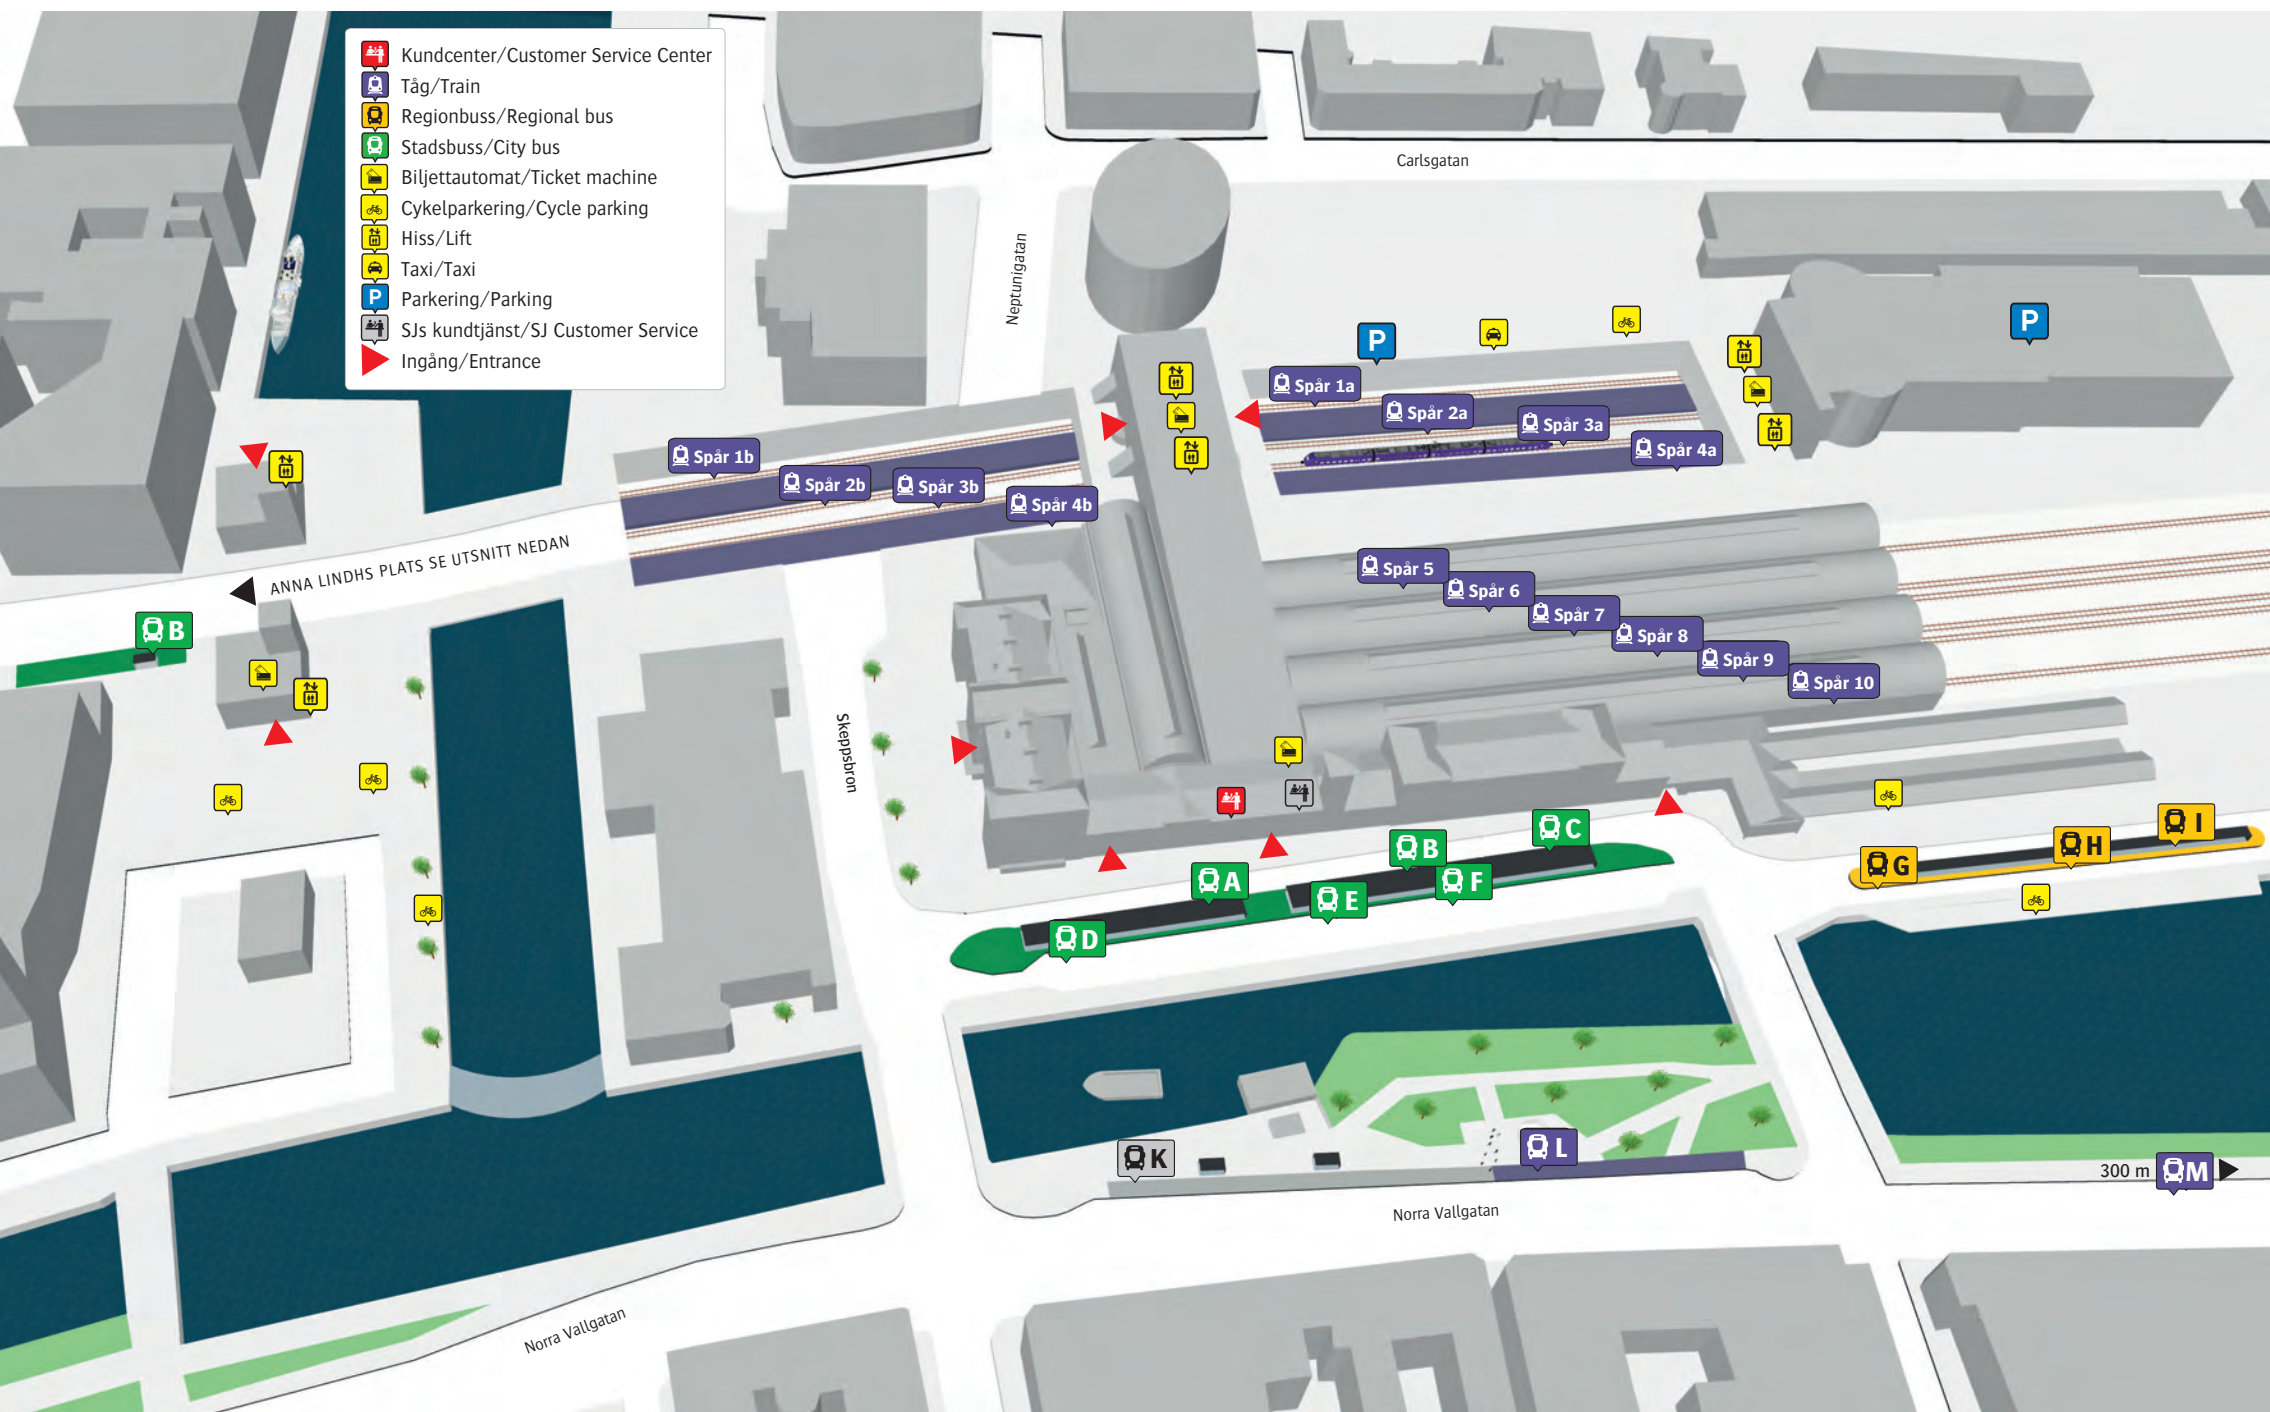

Malmö C

Stadsbuss Malmö C

- 2 Kastanjegården **C**
- 2 Västra hamnen **D**
- 3 Ringlinjen mot Erikslust **D**
- 3 Ringlinjen mot Värnhem **C**
- 4 Limhamn/Bunkeflostrand **E**
- 4 Segevång/Bernstorp **C**
- 5 Stenkällan **A**
- 5 Västra hamnen **D**
- 7 Svågertorp **A**
- 7 Ön **D**
- 8 Hyllie **E**
- 8 Lindängen **C**
- 31 Lindängen **C**
- 31 Mellersta hamnen **F**
- 32 Käglinge **C**
- 32 Östra hamnen **E**
- Reservhållplats **B**

Stadsbuss Anna Lindhs plats

- 2 Kastanjegården **B**
- 2 Västra hamnen **A**
- 3 Ringlinjen mot Erikslust **C**
- 3 Ringlinjen mot Värnhem **B**
- 5 Stenkällan **B**
- 5 Västra hamnen **C**
- 7 Svågertorp **B**
- 7 Ön **A**
- 8 Hyllie **A**
- 8 Lindängen **B**

Ersättningstrafik

- Ystad–Simrishamn **L**
- Trelleborg **L**
- Köpenhamn **L**
- Lund–Helsingborg–Göteborg **M**
- Lund–Hässleholm–Kalmar **M**
- Lund–Hässleholm–Karlskrona **M**

Anna Lindhs plats

När tåget ersätts med buss avgår den från markerad hållplats.

When there is a rail replacement bus service, it departs from the indicated stop.