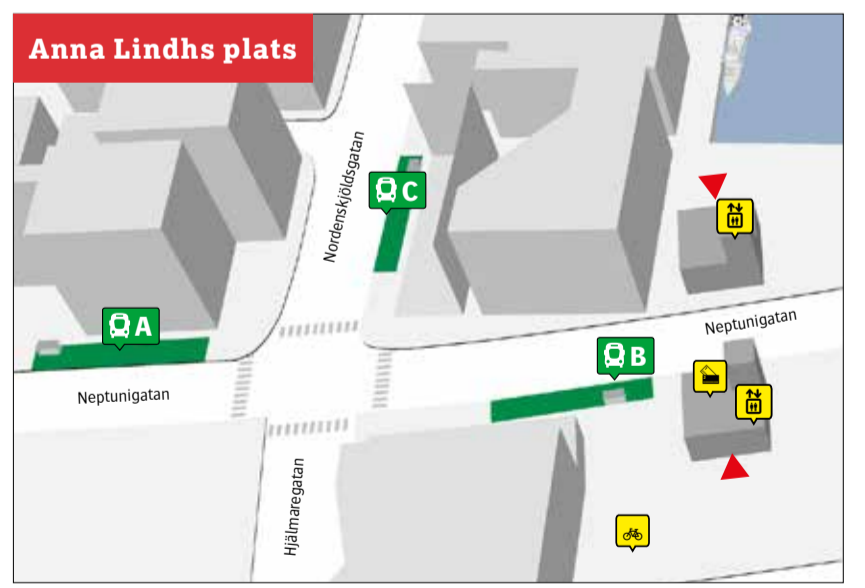

När tåget ersätts med buss avgår den från markerad hållplats.

When there is a rail replacement bus service, it departs from the indicated stop.